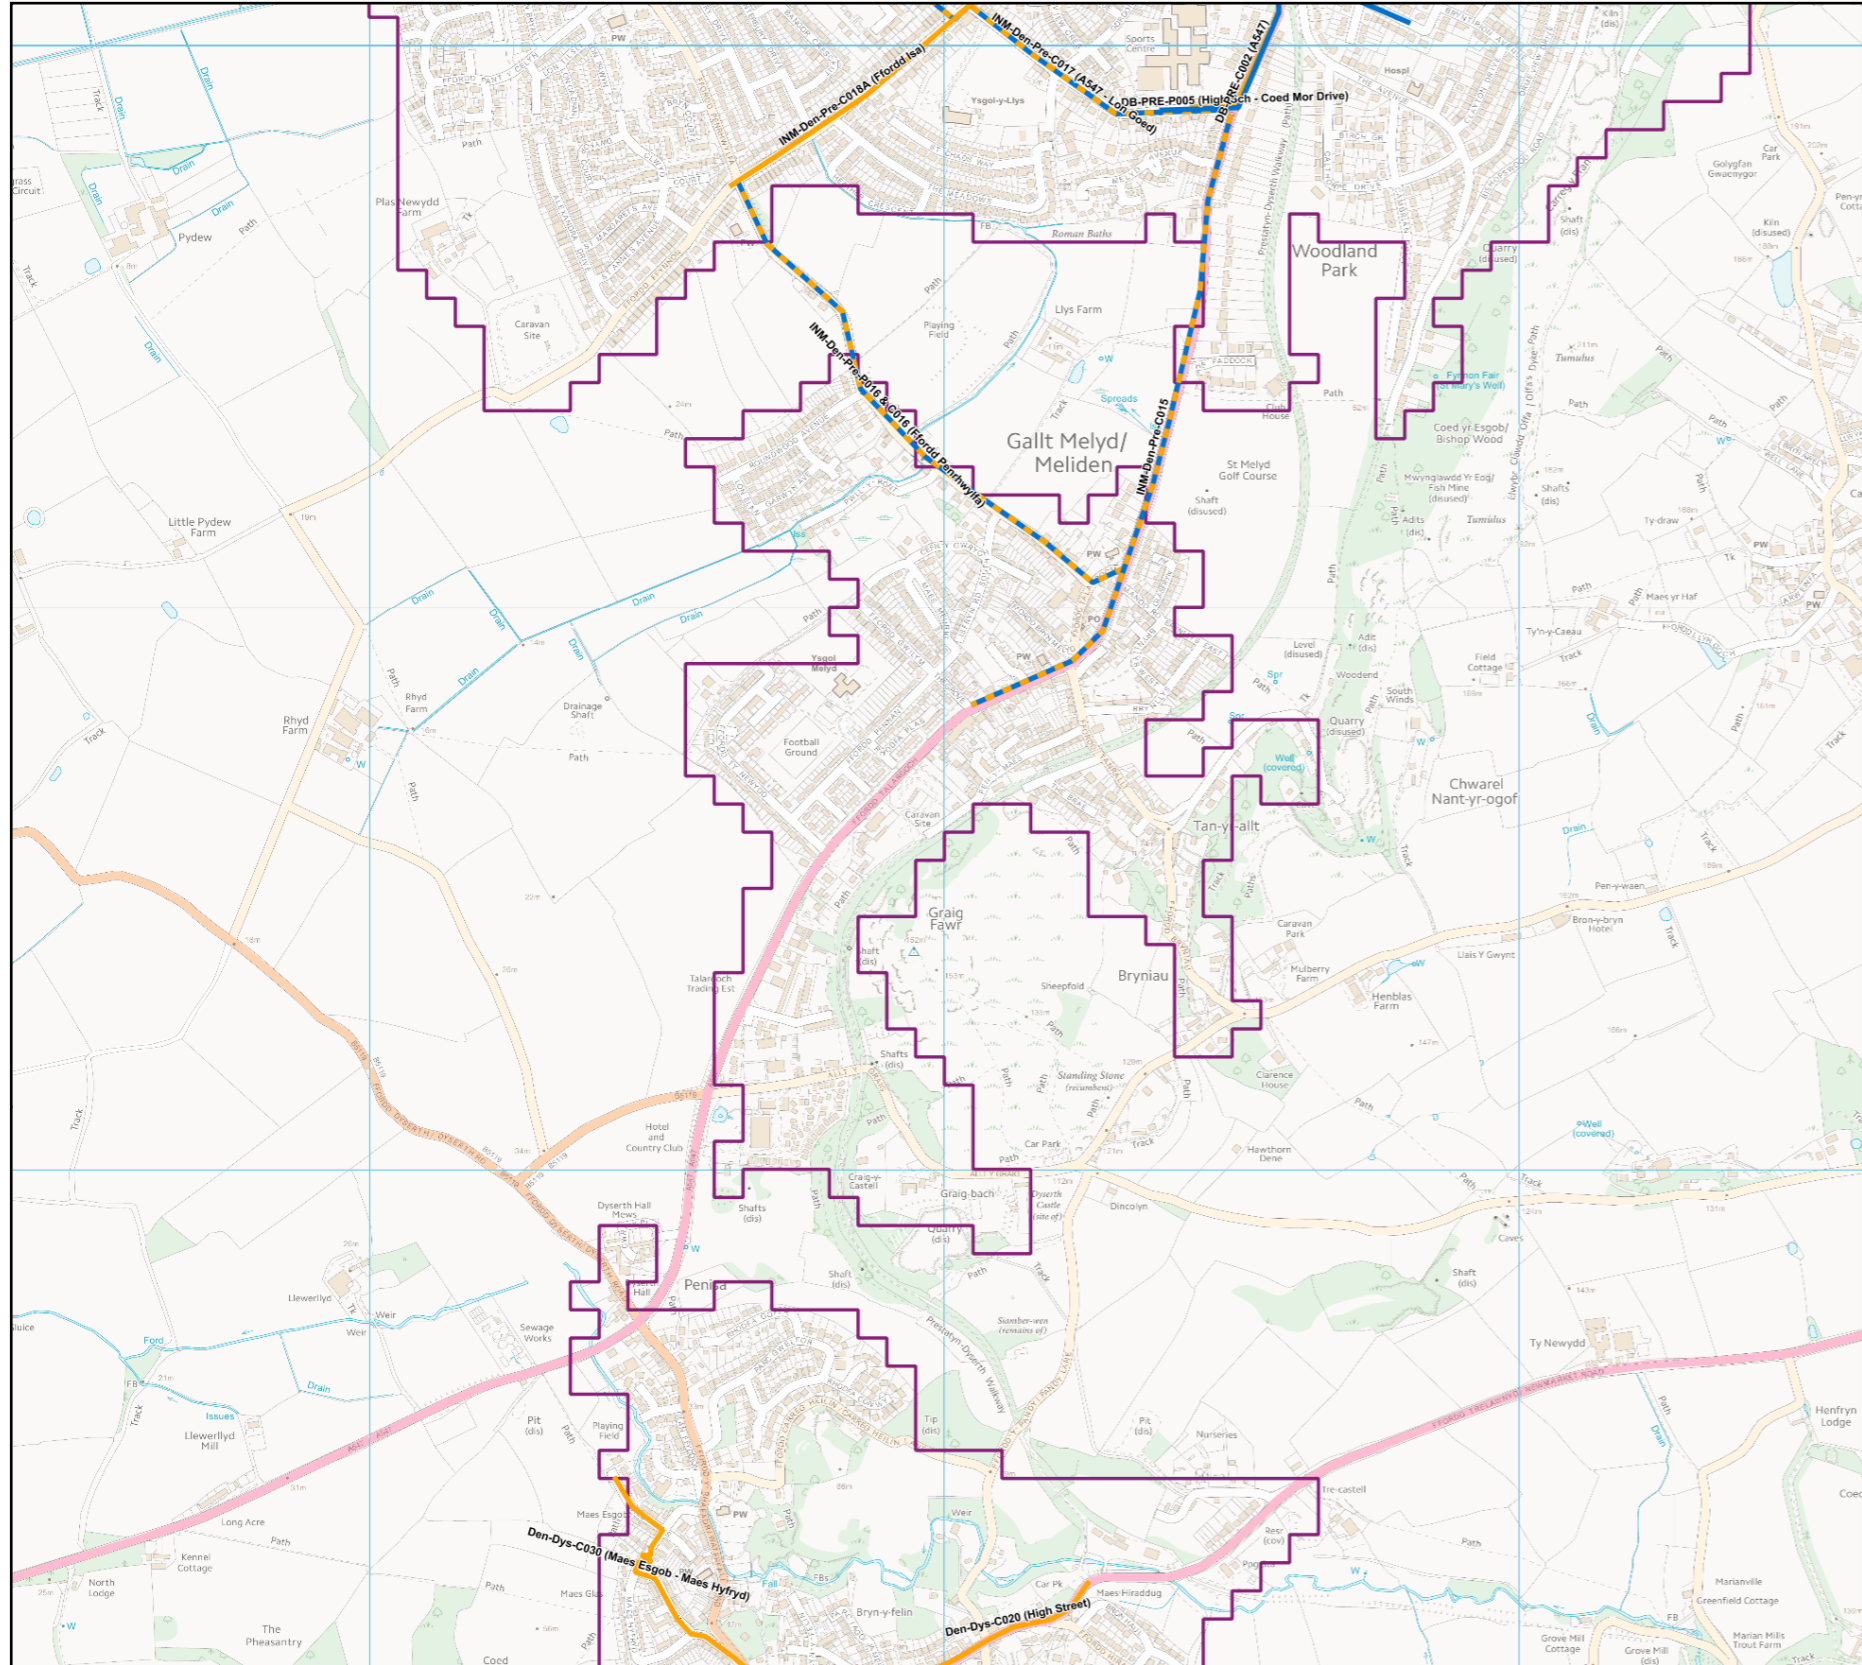

# Meliden INM 2017

Produced by the Active Travel web site. Gynhyrchwyd gan y wefan Teithio Llesol.

### Legend / Eglurhad

-  Integrated Network Walking
-  Integrated Network Cycling
-  Integrated Network Shared Use
-  Integrated Network Shared Use
-  Built-up areas / Ardaloedd Adeiledig

© Crown Copyright and database right 2014. Ordnance Survey 100021874. Welsh Government. © Hawlfraint a hawliau cronfa ddata'r Goron 2014. Rhif Trwydded yr Arolwg Ordnans 100021874. Whilst the Welsh Government have made every effort to ensure that the information on this website is accurate and up-to-date, the Welsh Government takes no responsibility for any incorrect information. The data is compiled from Public Rights of Way, Ordnance Survey ITN, Ordnance Survey ITN Urban Path and aerial photography derived data supplemented by field survey. The online map is provided for guidance only and is not a legal record. Er bod Llywodraeth Cymru wedi gwneud pob ymdrech i sicrhau bod y wybodaeth ar y wefan hon yn gywir ac yn gyfredol, mae Llywodraeth Cymru yn cymryd unrhyw gyfrifoldeb am unrhyw wybodaeth anghywir. Lluniwyd y data o hawliau tramwy cyhoeddus, RhTI yr AO, Llwybrau Trefol RhTI yr AO a data sy'n deillio o ffotograffau o'r awyr wedi'i ategu gan arolwg maes. Yn y map ar-lein yn darparu canllaw yn unig ac nid yw cofnod cyfreithiol.