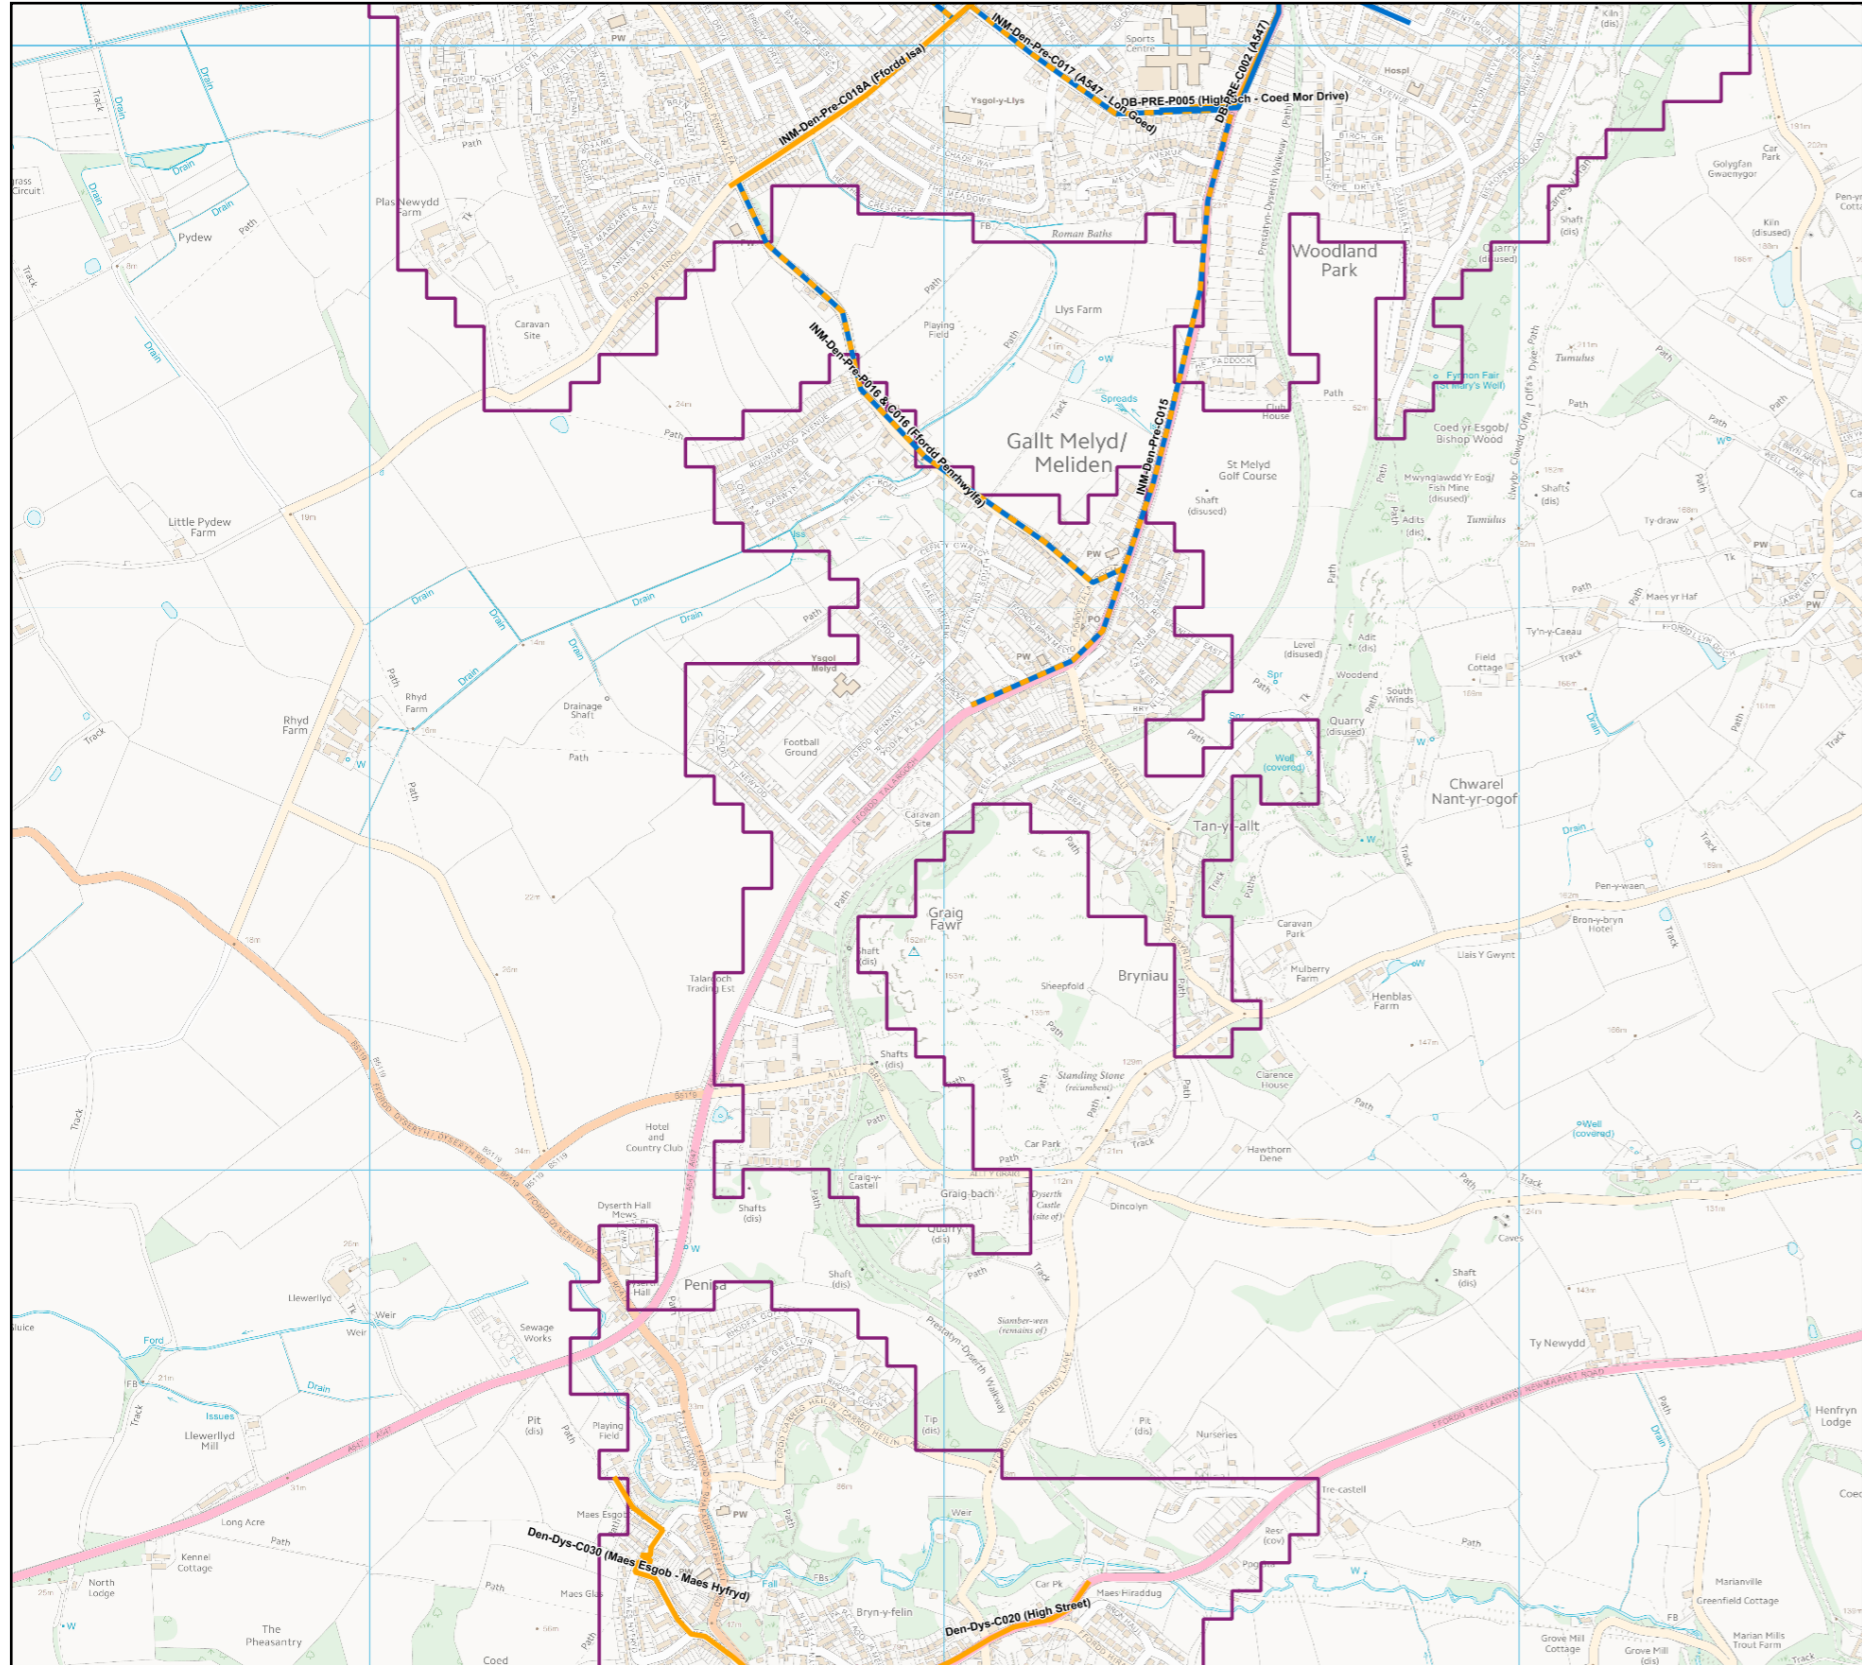

Meliden INM 2017

Produced by the Active Travel web site. Gynhyrchwyd gan y wefan Teithio Llesol.

Legend / Eglurhad

-  Integrated Network Walking
-  Integrated Network Cycling
-  Integrated Network Shared Use
-  Integrated Network Shared Use
-  Built-up areas / Ardaloedd Adeiledig

© Crown Copyright and database right 2014. Ordnance Survey 100021874. Welsh Government. © Hawlfraint a hawliau cronfa ddata'r Goron 2014. Rhif Trwydded yr Arolwg Ordnans 100021874. Whilst the Welsh Government have made every effort to ensure that the information on this website is accurate and up-to-date, the Welsh Government takes no responsibility for any incorrect information. The data is compiled from Public Rights of Way, Ordnance Survey ITN, Ordnance Survey ITN Urban Path and aerial photography derived data supplemented by field survey. The online map is provided for guidance only and is not a legal record. Er bod Llywodraeth Cymru wedi gwneud pob ymdrech i sicrhau bod y wybodaeth ar y wefan hon yn gywir ac yn gyfredol, mae Llywodraeth Cymru yn cymryd unrhyw gyfrifoldeb am unrhyw wybodaeth anghywir. Lluniwyd y data o hawliau tramwy cyhoeddus, RHTI yr AO, Llwybrau Trefol RHTI yr AO a data sy'n deillio o ffotograffau o'r awyr wedi'i ategu gan arolwg maes. Yn y map ar-lein yn darparu canllaw yn unig ac nid yw cofnod cyfreithiol.