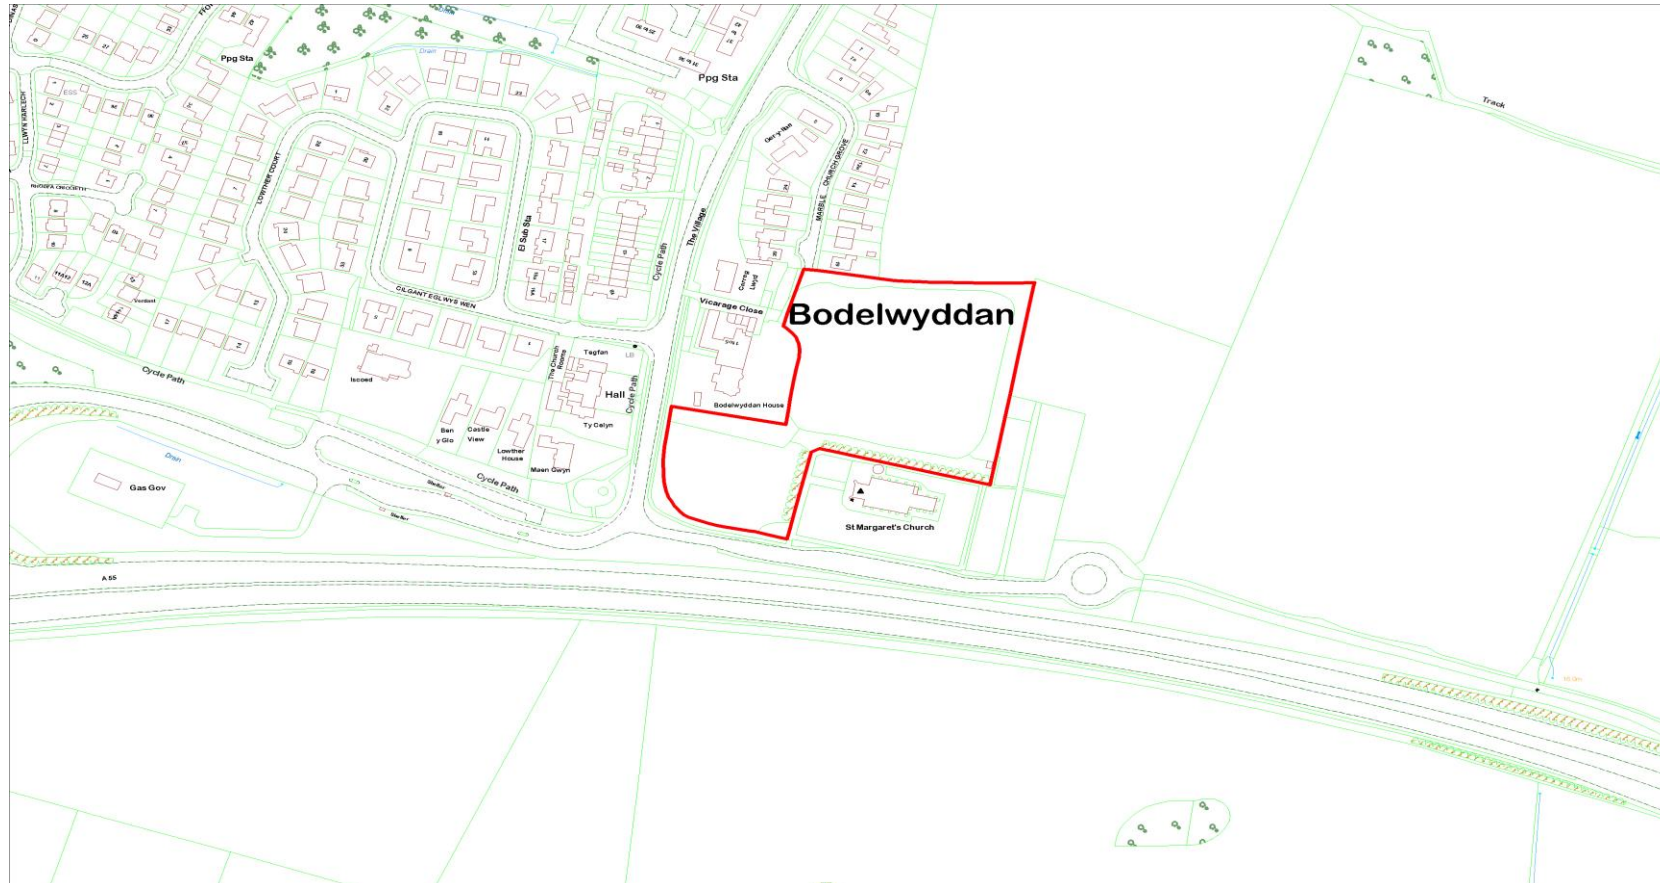

Cyfeirnod y Safle :
Site Reference :

CS-40E-115

Arwynebedd y Safle (Hectarau) :
Site Area (Hectares) :

1.64

Defnydd Arfaethedig :
Proposed Use :

Datblygiad Preswyl
Residential Development

Defnydd presennol :
Current Use :

Amaethyddiaeth
Agriculture

Anheddiad Agosaf :
Nearest Settlement :

Bodelwyddan

Ydi'r safle'n cydymffurfio â'r
Strategaeth a ffefrir? :

Ydw / Yes

Enw'r Safle :
Site Name :

Bodelwyddan Tir Llan ger eglwys Sant Margaret
Bodelwyddan Glebe, Adjacent to St Margaret's Church