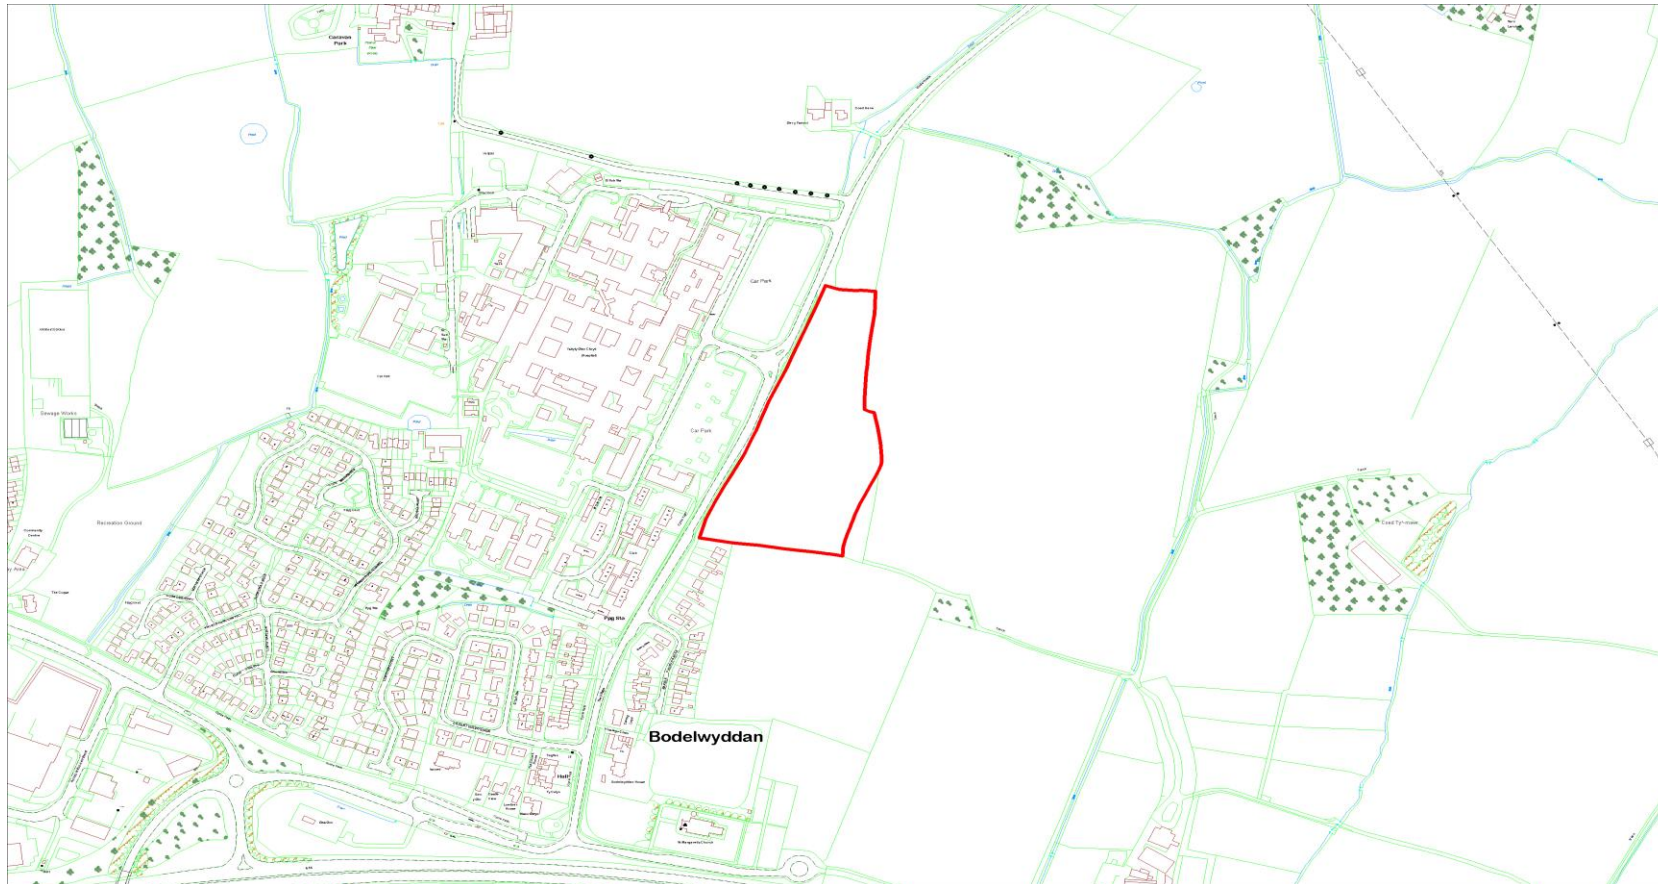

Cyfeirnod y Safle :  
Site Reference :

CS-40E-058

Arwynebedd y Safle (Hectarau) :  
Site Area (Hectares) :

3.3

Defnydd Arfaethedig :  
Proposed Use :

Datblygiad Preswyl / Defnydd cymysg  
posibl  
Residential / Potential Mixed Use

Defnydd presennol :  
Current Use :

Tir Amaethyddol  
Agricultural land

Anheddiad Agosaf :  
Nearest Settlement :

Bodelwyddan

Ydi'r safle'n cydymffurfio â'r  
Strategaeth a ffeirir? :

Ydw / Yes

Enw'r Safle :  
Site Name :

Ffordd Rhuddlan / Sarn, Bodelwyddan  
Rhuddlan / Sarn Road, Bodelwyddan

Does the site comply with the Preferred Strategy? :

Cyfeirnod y Safle : CS-40E-080  
Site Reference :  
Defnydd Arfaethedig : Datblygiad Preswyl  
Proposed Use : Residential Development  
Anheddiad Agosaf : Bodelwyddan  
Nearest Settlement :  
Enw'r Safle : Tir yn Bryn Morfa, Bodelwyddan  
Site Name : Land at Bryn Morfa, Bodelwyddan

Arwynebedd y Safle (Hectarau) : 0.82  
Site Area (Hectares) :  
Defnydd presennol : Tir Amaethyddol  
Current Use : Agricultural land  
Ydi'r safle'n cydymffurfio â'r Strategaeth a ffefrir? : Ydw / Yes  
Does the site comply with the Preferred Strategy? :