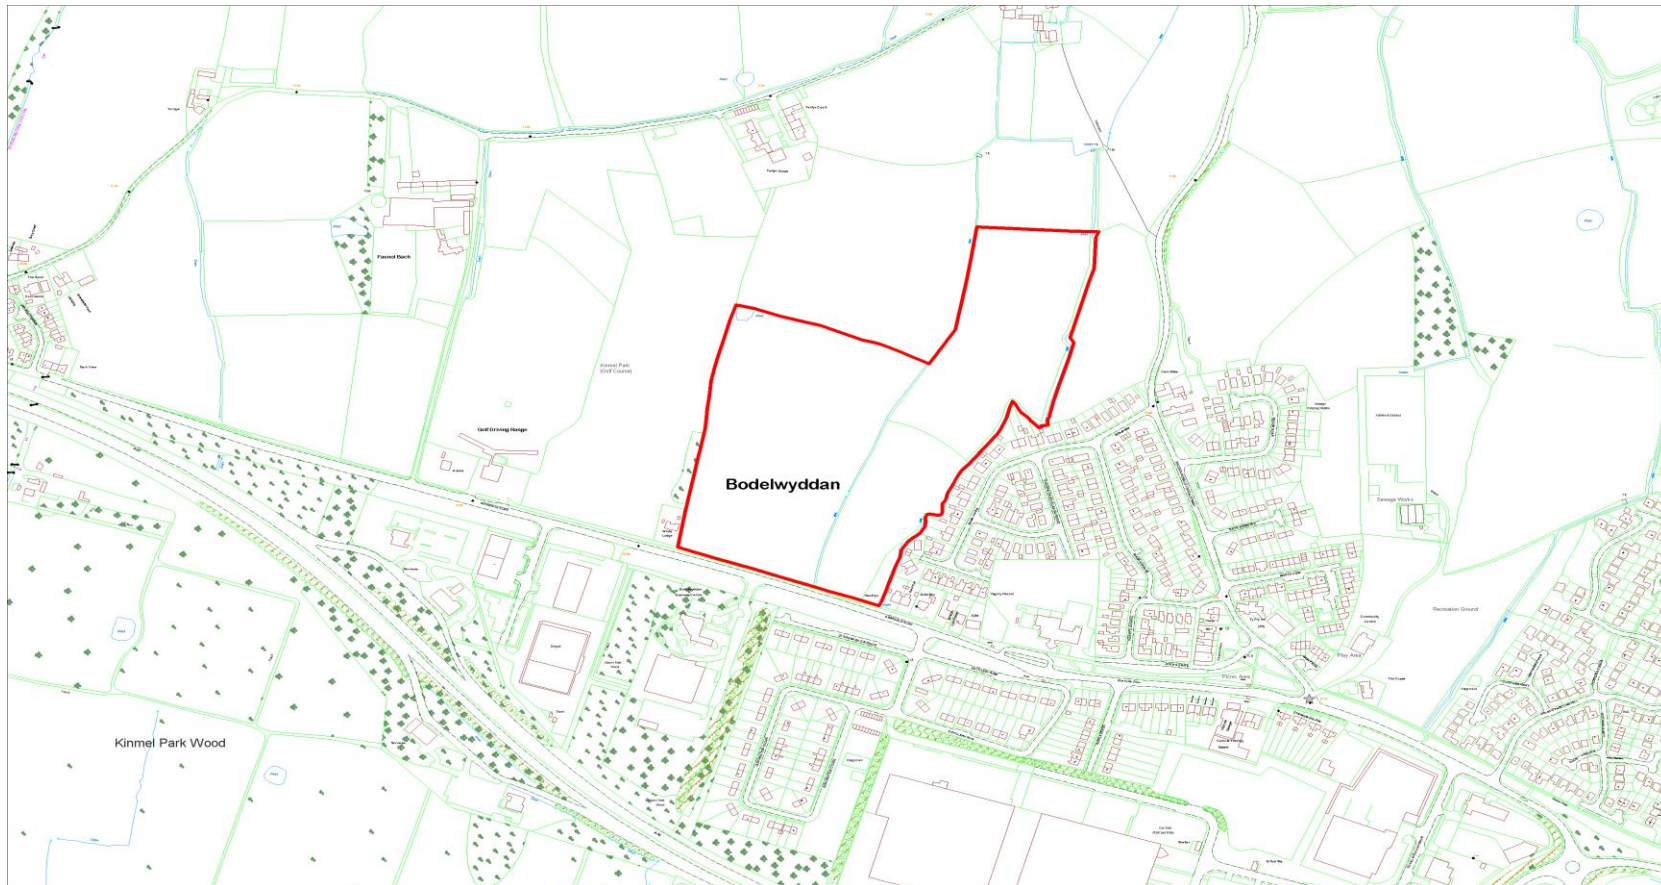

# BODELWYDDAN

Cyfeirnod y Safle : CS-40E-028  
Site Reference :

Arwynebedd y Safle (Hectarau) : 9.82  
Site Area (Hectares) :

Defnydd Arfaethedig : Tai  
Proposed Use : Housing

Defnydd presennol : Tir pori ac âr  
Current Use : Arable & Pasture land

Anheddiad Agosaf : Bodelwyddan  
Nearest Settlement :

Yd'i'r safle'n cydymffurfio â'r Strategaeth a ffefrir? : Ydw / Yes  
Does the site comply with the Preferred Strategy? :

Enw'r Safle : Tir i'r gorllewin o Bodelwyddan  
Site Name : Land West of Bodelwyddan

Cyfeirnod y Safle :  
Site Reference :

CS-40E-058

Arwynebedd y Safle (Hectarau) :  
Site Area (Hectares) :

3.3

Defnydd Arfaethedig :  
Proposed Use :

Datblygiad Preswyl / Defnydd cymysg  
posibl  
Residential / Potential Mixed Use

Anheddiad Agosaf :  
Nearest Settlement :

Bodelwyddan

Ydi'r safle'n cydymffurfio â'r  
Strategaeth a ffefrir? :

Ydw / Yes

Enw'r Safle :  
Site Name :

Tir i'r Gogledd o Canol Blas Farm, Bodewyddan  
Land to the North of Canol Blas Farm, Bodewyddan