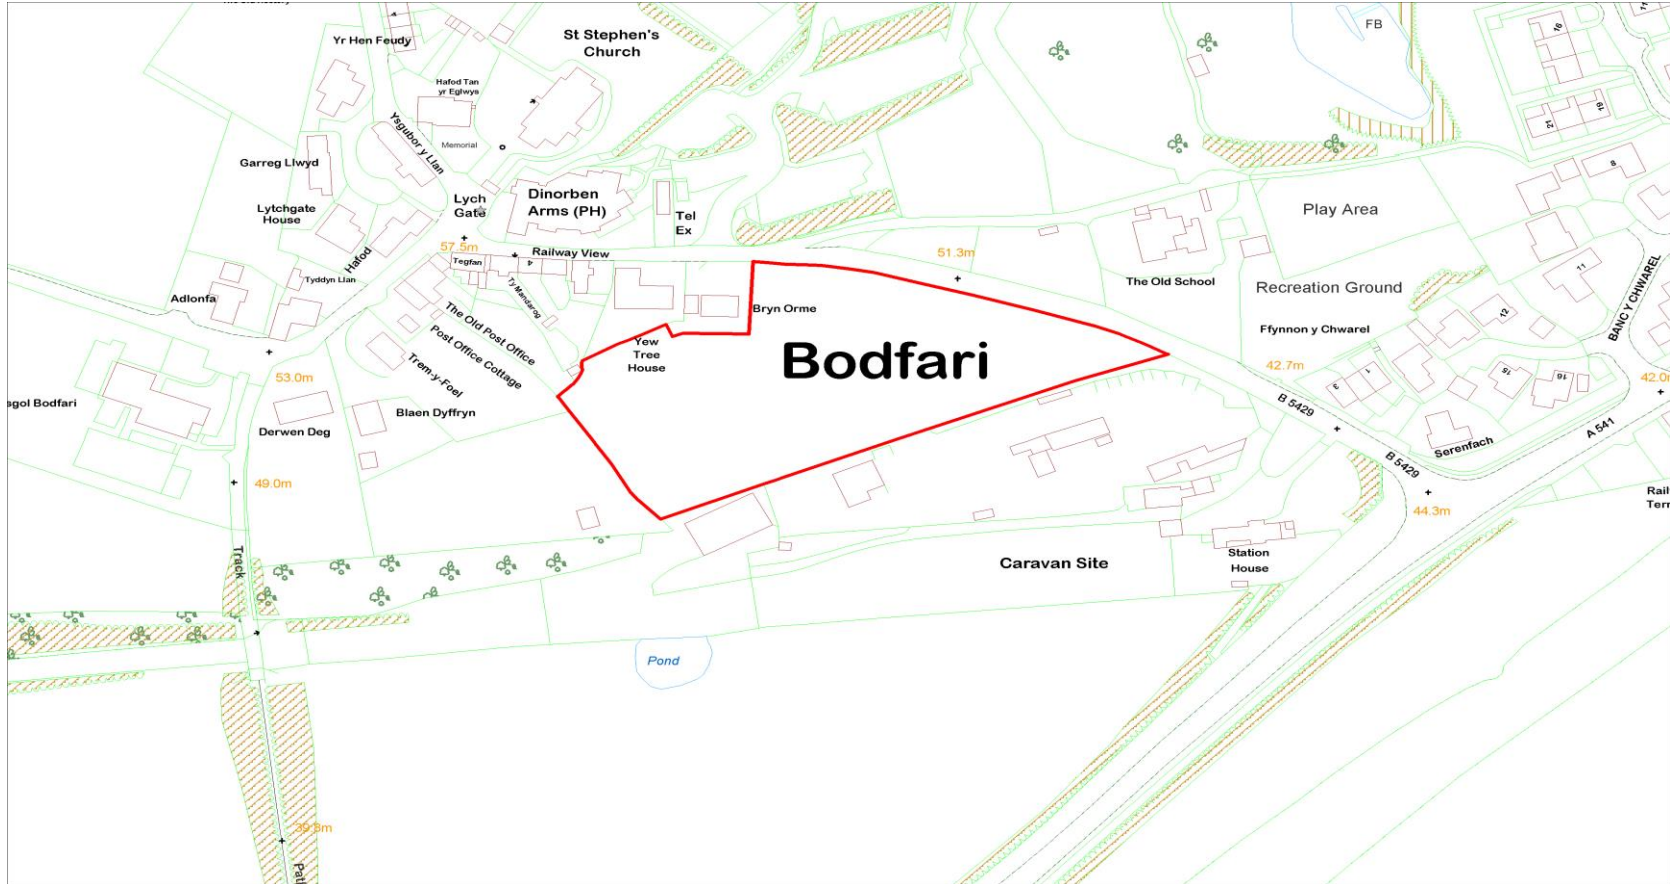

Arwynebedd y Safle (Hectarau) : 0.82
Site Area (Hectares) :

Defnydd presennol : Amaethyddiaeth / Marchogaeth
Current Use : Agriculture / equestrian

Yd'r safle'n cydymffurfio â'r Strategaeth a ffefrir? : Ydw / Yes
Does the site comply with the Preferred Strategy? :