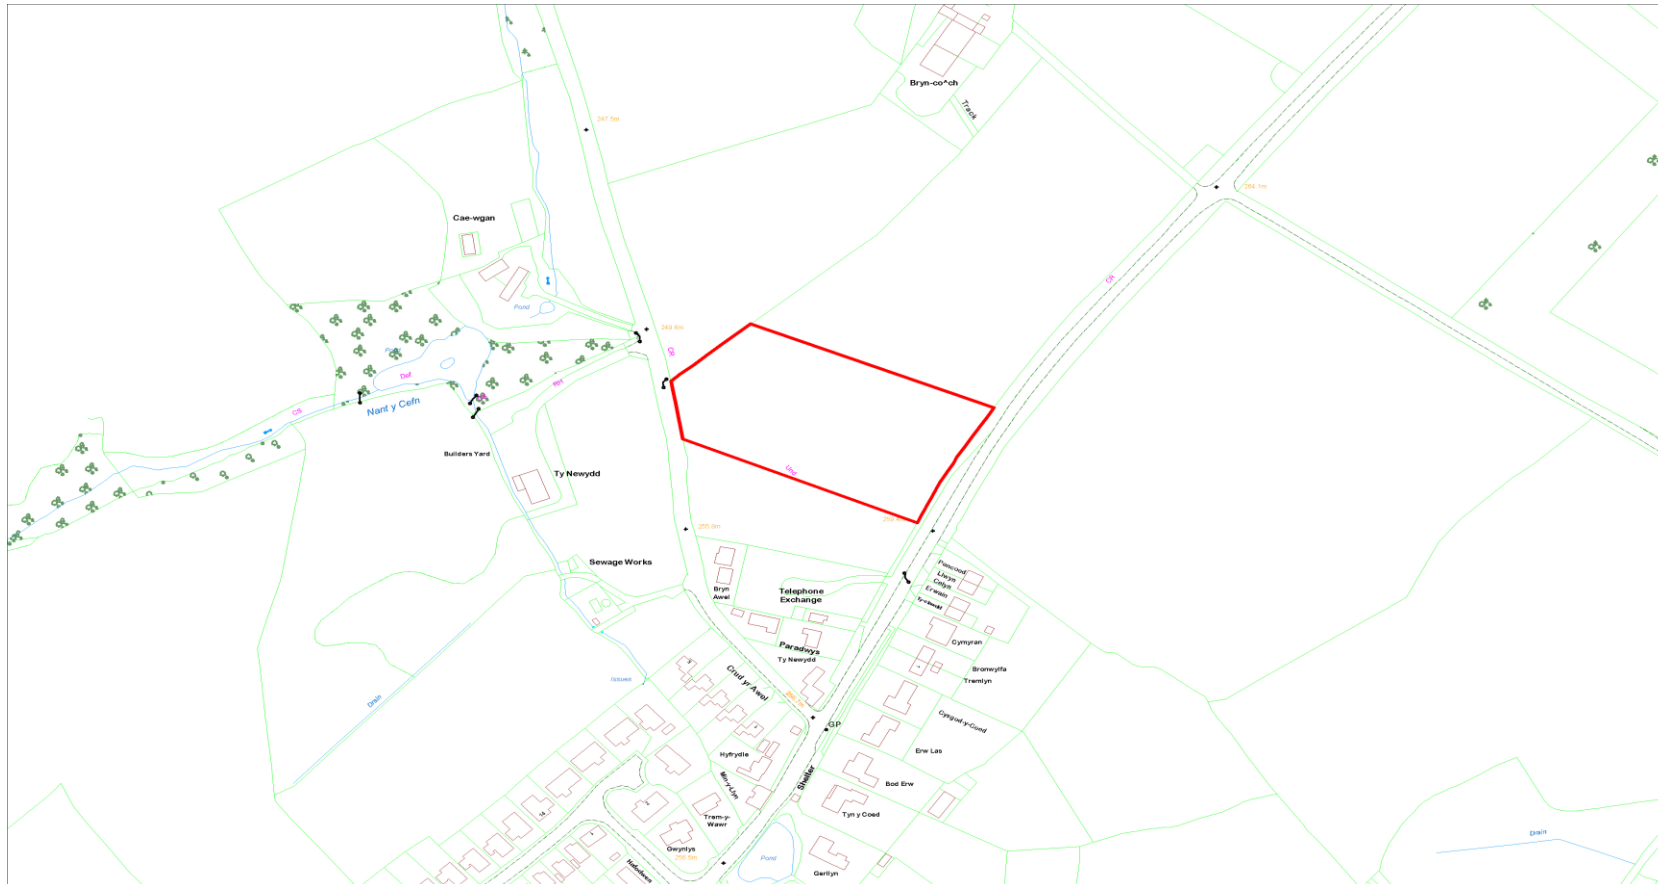

Cyfeirnod y Safle :
Site Reference :

CS-12E-157

Arwynebedd y Safle (Hectarau) :
Site Area (Hectares) :

1.0

Defnydd Arfaethedig :
Proposed Use :

Datblygiad Preswyl
Residential Development

Defnydd presennol :
Current Use :

Porfa
Grazing

Anheddiad Agosaf :
Nearest Settlement :

Clawddnewydd

Ydi'r safle'n cydymffurfio â'r
Strategaeth a ffefrir? :
Does the site comply with the Preferred Strategy? :

Ydw / Yes

Enw'r Safle :
Site Name :

Tir yn Bryn Coch, Clawddnewydd
Land at Bryn Coch, Clawddnewydd