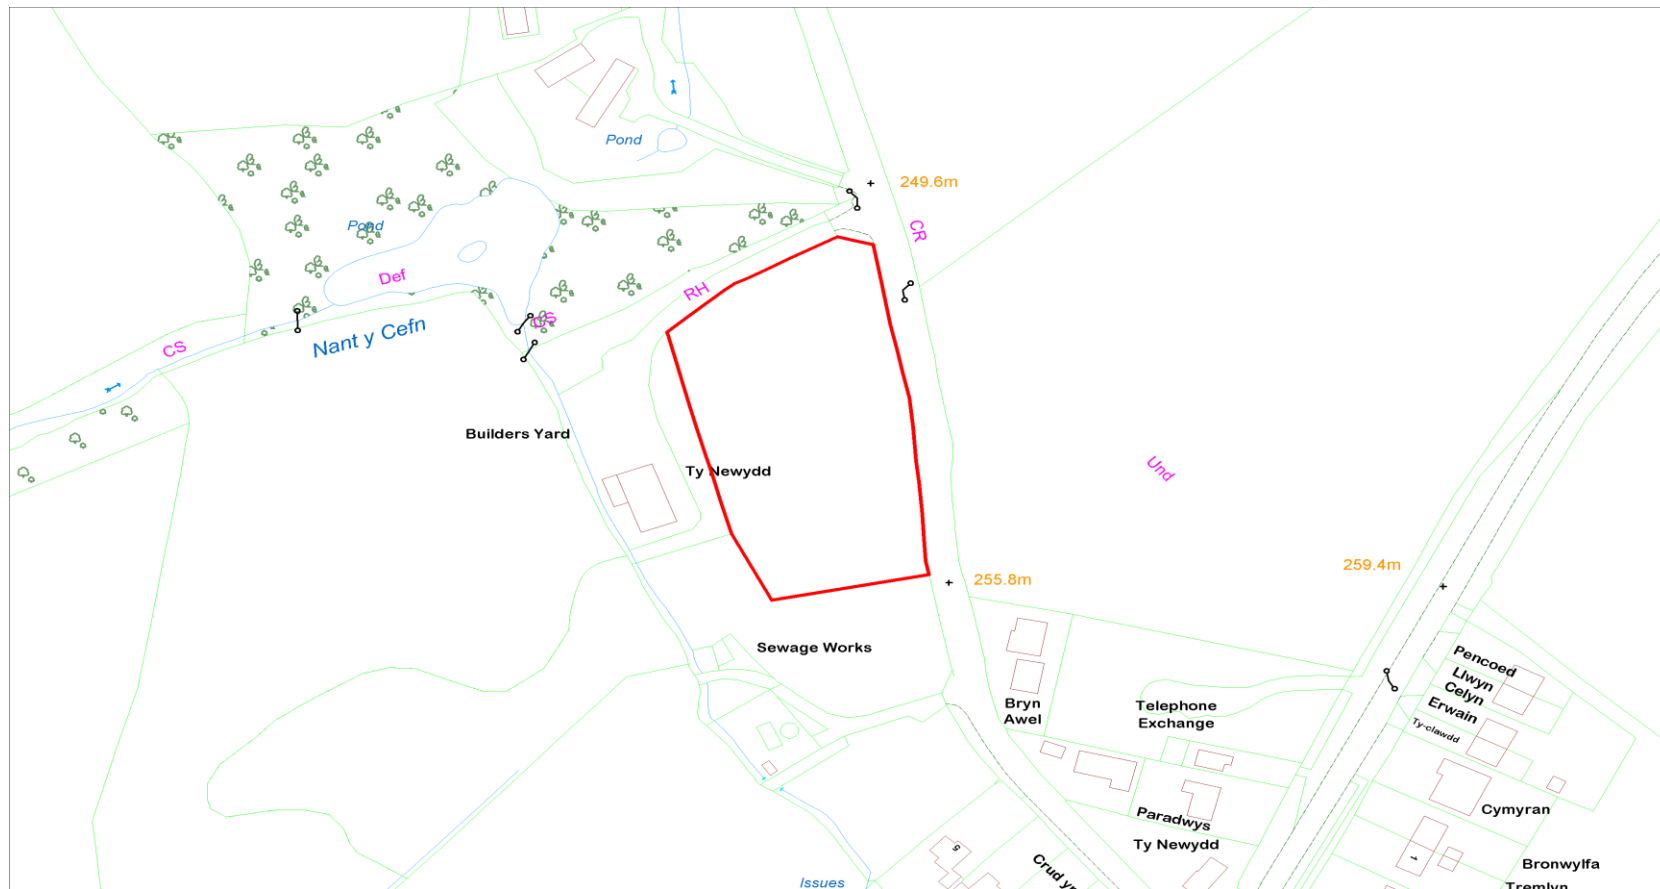

# CLAWDDNEWYDD

Cyfeirnod y Safle : Site Reference :	CS-12E-011	Arwynebedd y Safle (Hectarau) : Site Area (Hectares) :	0.48
Defnydd Arfaethedig : Proposed Use :	Datblygiad Preswyl Residential Development	Defnydd presennol : Current Use :	Tir Amaethyddol Agricultural land
Anheddiad Agosaf : Nearest Settlement :	Clawddnewydd	Yd'i'r safle'n cydymffurfio â'r Strategaeth a ffefir? : Does the site comply with the Preferred Strategy? :	Ydw / Yes
Enw'r Safle : Site Name :	Tir cyffiniol Crud Yr Awel, Clawddnewydd Land adjoining Crud Yr Awel, Clawddnewydd		

Cyfeirnod y Safle :  
Site Reference :

CS-12E-013

Arwynebedd y Safle (Hectarau) :  
Site Area (Hectares) :

1.48

Defnydd Arfaethedig :  
Proposed Use :

Datblygiad Tai  
Housing Development

Defnydd presennol :  
Current Use :

Tir Amaethyddol  
Agricultural land

Anheddiad Agosaf :  
Nearest Settlement :

Clawddnewydd

Ydi'r safle'n cydymffurfio â'r  
Strategaeth a ffefrir? :

Ydw / Yes

Enw'r Safle :  
Site Name :

Tir yng nghefn Trem Y Coed, Clawddnewydd  
Land at rear of Trem Y Coed, Clawddnewydd

Cyfeirnod y Safle :  
Site Reference :

CS-12E-156

Arwynebedd y Safle (Hectarau) :  
Site Area (Hectares) :

0.23

Defnydd Arfaethedig :  
Proposed Use :

Datblygiad Preswyl  
Residential Development

Defnydd presennol :  
Current Use :