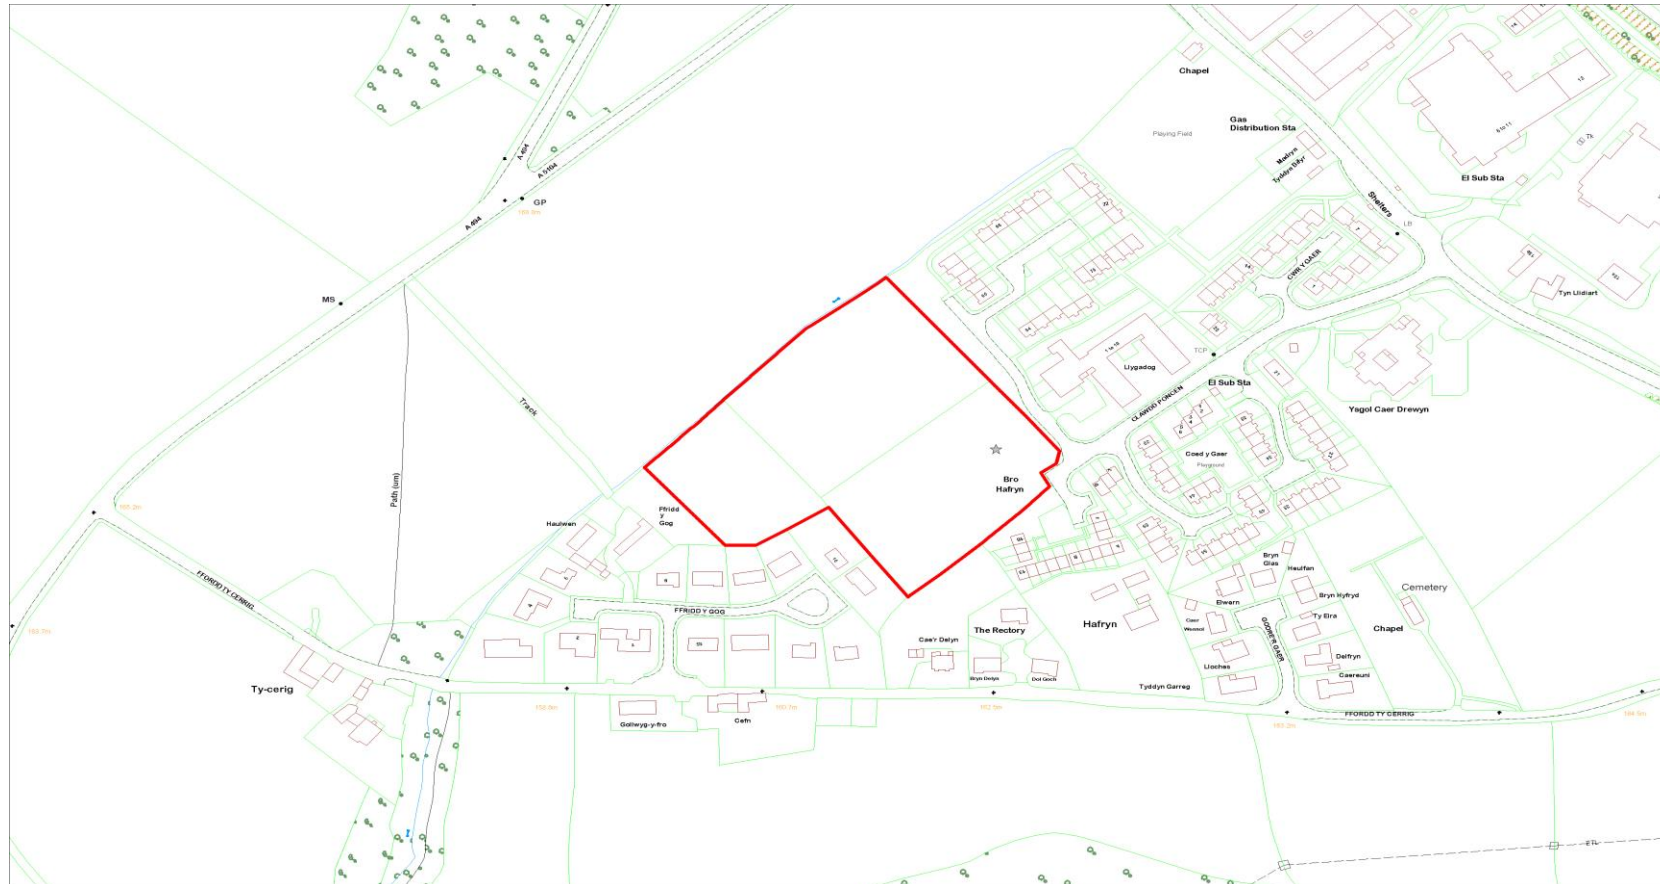

Cyfeirnod y Safle : CS-05E-110
Site Reference :

Arwynebedd y Safle (Hectarau) : 3.09
Site Area (Hectares) :

Defnydd Arfaethedig : Datblygiad Preswyl
Proposed Use : Residential Development

Defnydd presennol : Tir Amaethyddol / Cyn Depo'r
Current Use : Cyngor
Agricultural land / Former Council
Depot

Cyfeirnod y Safle :
Site Reference :

CS-05E-112

Arwynebedd y Safle (Hectarau) :
Site Area (Hectares) :

2.05

Defnydd Arfaethedig :
Proposed Use :

Datblygiad Preswyl
Residential Development

Defnydd presennol :
Current Use :

Porfa
Grazing

Anheddiad Agosaf :
Nearest Settlement :

Corwen

Yd'r safle'n cydymffurfio â'r
Strategaeth a ffeifrir? :
Does the site comply with the Preferred Strategy? :

Ydw / Yes

Enw'r Safle :
Site Name :

Tir yn Clawdd Poncen, Corwen
Land at Clawdd Poncen, Corwen

Cyfeirnod y Safle : CS-05E-189
Site Reference :

Arwynebedd y Safle (Hectarau) : 0.26
Site Area (Hectares) :

Defnydd Arfaethedig : Datblygiad Preswyl
Proposed Use : Residential Development

Defnydd presennol : Depo Priffyrdd y Cyngor
Current Use : Council Highways Depot