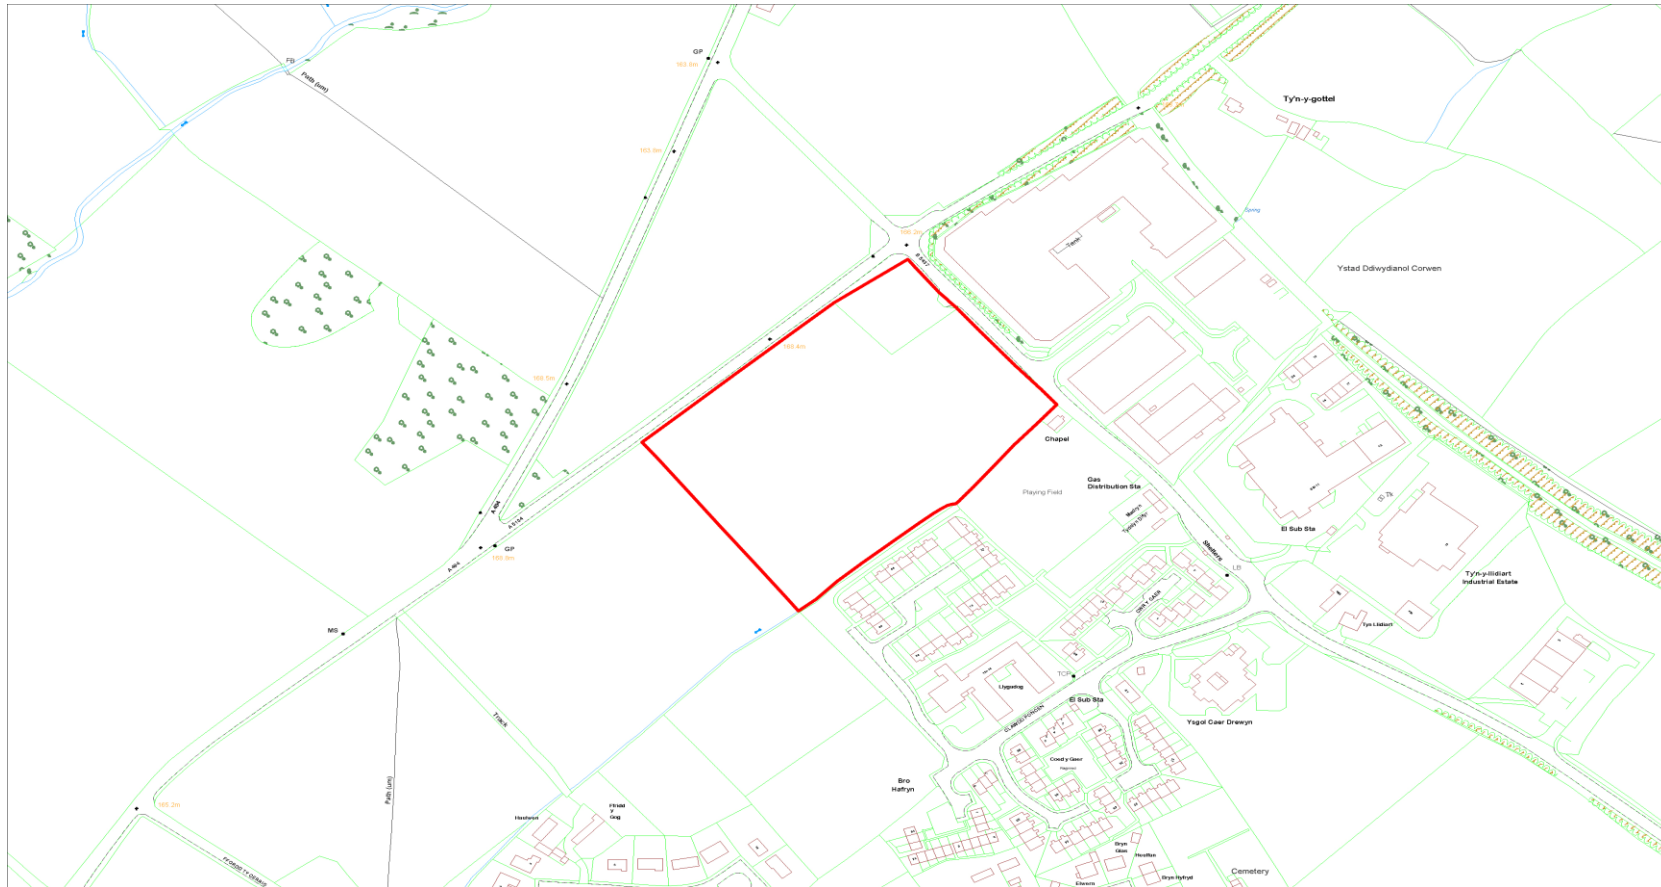

CORWEN

Cyfeirnod y Safle : CS-05E-016
Site Reference :

Arwynebedd y Safle (Hectarau) : 0.26
Site Area (Hectares) :

Defnydd Arfaethedig : Datblygiad Preswyl
Proposed Use : Residential Development

Defnydd presennol : Gwag
Current Use : Vacant

Cyfeirnod y Safle : CS-05E-110
Site Reference :

Arwynebedd y Safle (Hectarau) : 3.09
Site Area (Hectares) :

Defnydd Arfaethedig : Datblygiad Preswyl
Proposed Use : Residential Development

Defnydd presennol : Tir Amaethyddol / Cyn Depo'r
Current Use : Cyngor
Agricultural land / Former Council
Depot

Anheddiad Agosaf : Corwen
Nearest Settlement :

Ydi'r safle'n cydymffurfio â'r
Strategaeth a ffefrir? : Ydw / Yes
Does the site comply with the Preferred Strategy? :

Enw'r Safle : Tir yn depo'r cyngor, Clawdd Poncen. Corwen
Site Name : Land at Council Depot, Clawdd Poncen. Corwen

Cyfeirnod y Safle : CS-05E-111
Site Reference :

Arwynebedd y Safle (Hectarau) : 2.57
Site Area (Hectares) :

Defnydd Arfaethedig : Datblygiad Preswyl
Proposed Use : Residential Development

Defnydd presennol : Tir Amaethyddol
Current Use : Agricultural land