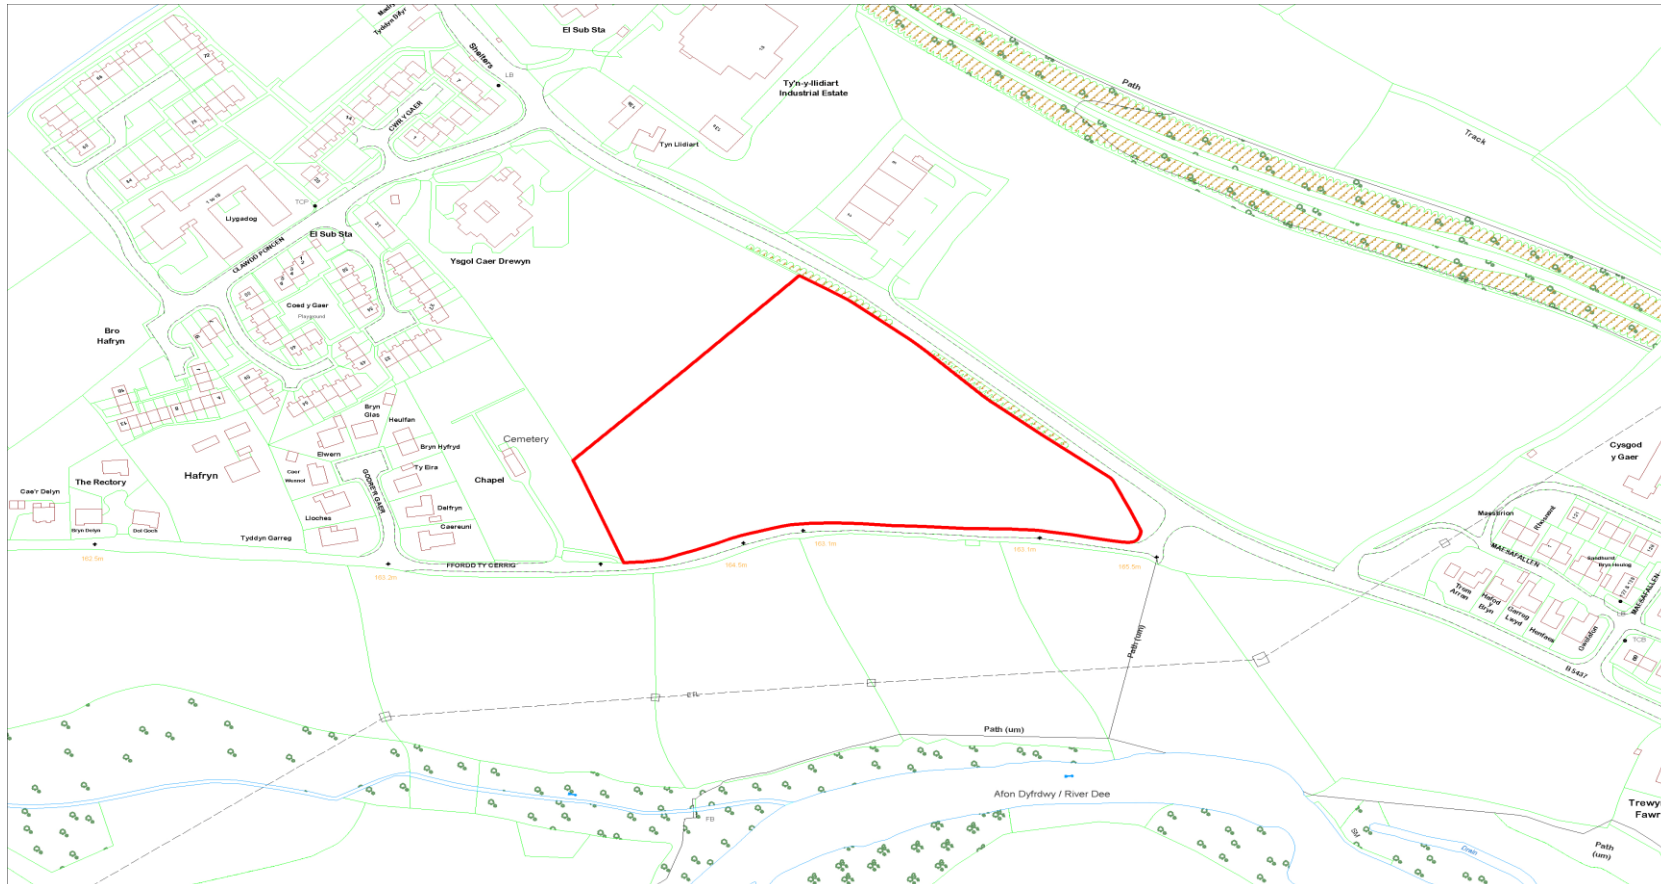

CORWEN

Cyfeirnod y Safle : CS-05E-016
Site Reference :

Arwynebedd y Safle (Hectarau) : 0.26
Site Area (Hectares) :

Defnydd Arfaethedig : Datblygiad Preswyl
Proposed Use : Residential Development

Defnydd presennol : Gwag
Current Use : Vacant

Cyfeirnod y Safle : CS-05E-110
Site Reference :

Arwynebedd y Safle (Hectarau) : 3.09
Site Area (Hectares) :

Defnydd Arfaethedig : Datblygiad Preswyl
Proposed Use : Residential Development

Defnydd presennol : Tir Amaethyddol / Cyn Depo'r
Current Use : Cyngor
Agricultural land / Former Council
Depot

Cyfeirnod y Safle : CS-05E-111
Site Reference :

Arwynebedd y Safle (Hectarau) : 2.57
Site Area (Hectares) :

Defnydd Arfaethedig : Datblygiad Preswyl
Proposed Use : Residential Development

Defnydd presennol : Tir Amaethyddol
Current Use : Agricultural land

Cyfeirnod y Safle :
Site Reference :

CS-05E-112

Arwynebedd y Safle (Hectarau) :
Site Area (Hectares) :

2.05

Defnydd Arfaethedig :
Proposed Use :

Datblygiad Preswyl
Residential Development

Defnydd presennol :
Current Use :