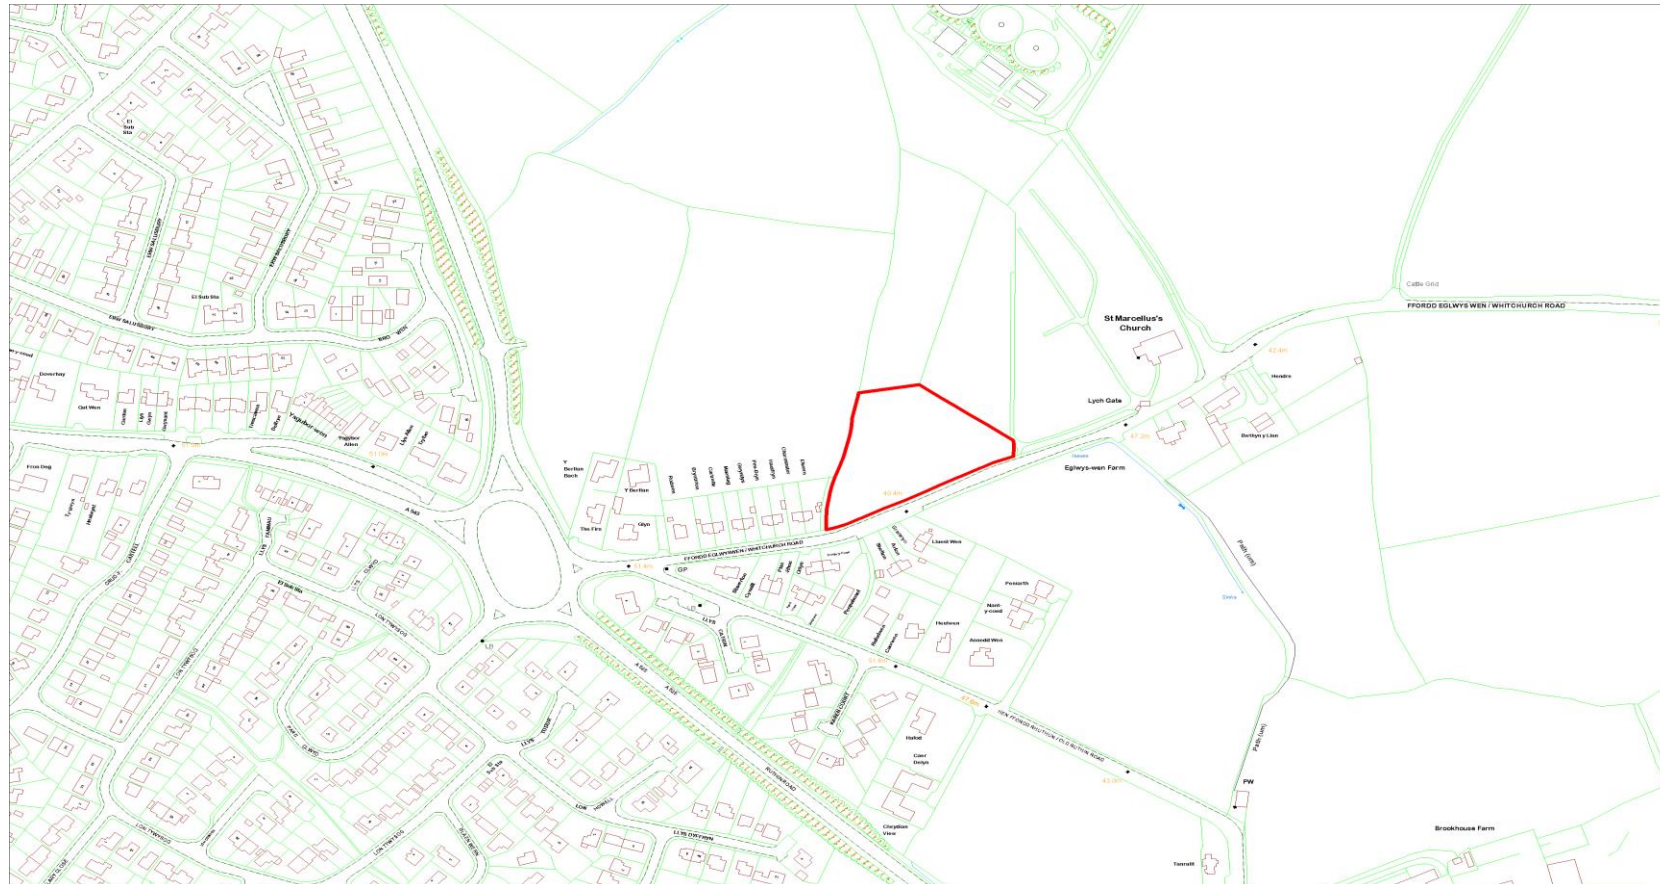

Amaethyddol
Agricultural

Anheddiad Agosaf :
Nearest Settlement :

Dinbych
Denbigh

Yd'i'r safle'n cydymffurfio â'r
Strategaeth a ffefrir? :

Ydw / Yes

Enw'r Safle :
Site Name :

Cae Bwl, Ffordd Eglwyswen, Dinbych
Cae Bwl, Whitchurch Road, Denbigh