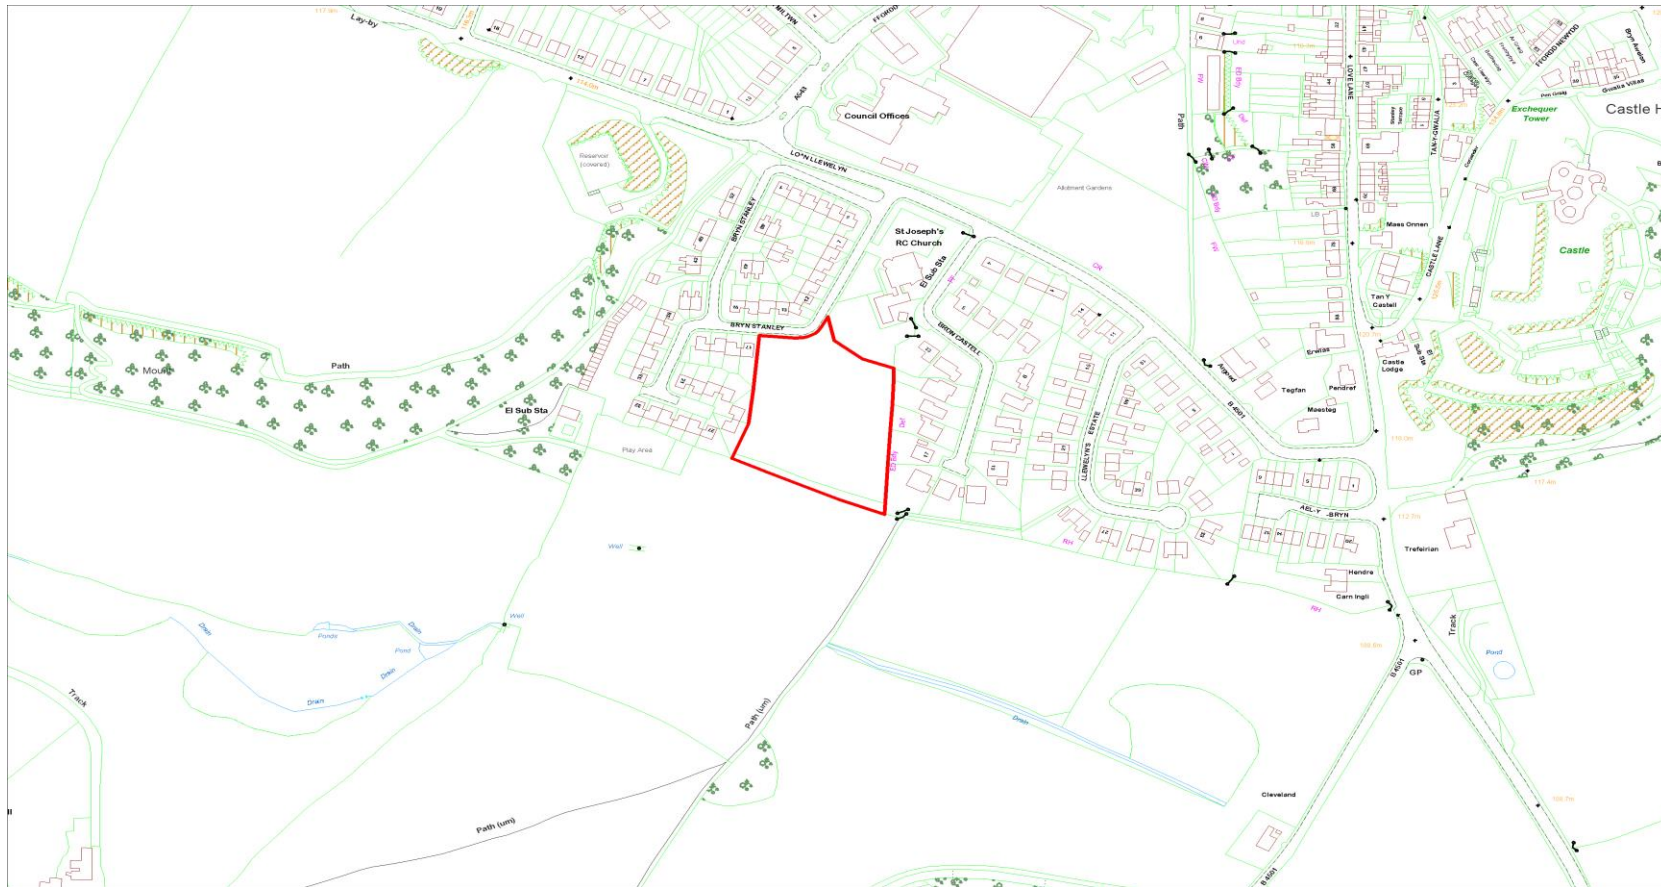

DINBYCH / DENBIGH

Cyfeirnod y Safle : CS-01E-002
Site Reference :

Arwynebedd y Safle (Hectarau) : 0.61
Site Area (Hectares) :

Defnydd Arfaethedig : Tai
Proposed Use : Housing

Defnydd presennol : Gwag. Glaswelltir o ansawdd isel
Current Use : Vacant. Low quality grass field

Anheddiad Agosaf : Dinbych
Nearest Settlement : Denbigh

Ydi'r safle'n cydymffurfio â'r Strategaeth a ffefrir? : Ydw / Yes
Does the site comply with the Preferred Strategy? :

Enw'r Safle : Tir i ffwrdd Bryn Stanley, Dinbych
Site Name : Land off Bryn Stanley, Denbigh

Cyfeirnod y Safle :
Site Reference :

CS-01E-034

Arwynebedd y Safle (Hectarau) :
Site Area (Hectares) :

8.2

Defnydd Arfaethedig :
Proposed Use :

Cyflogaeth
Employment

Defnydd presennol :
Current Use :

Amaethyddol
Agricultural