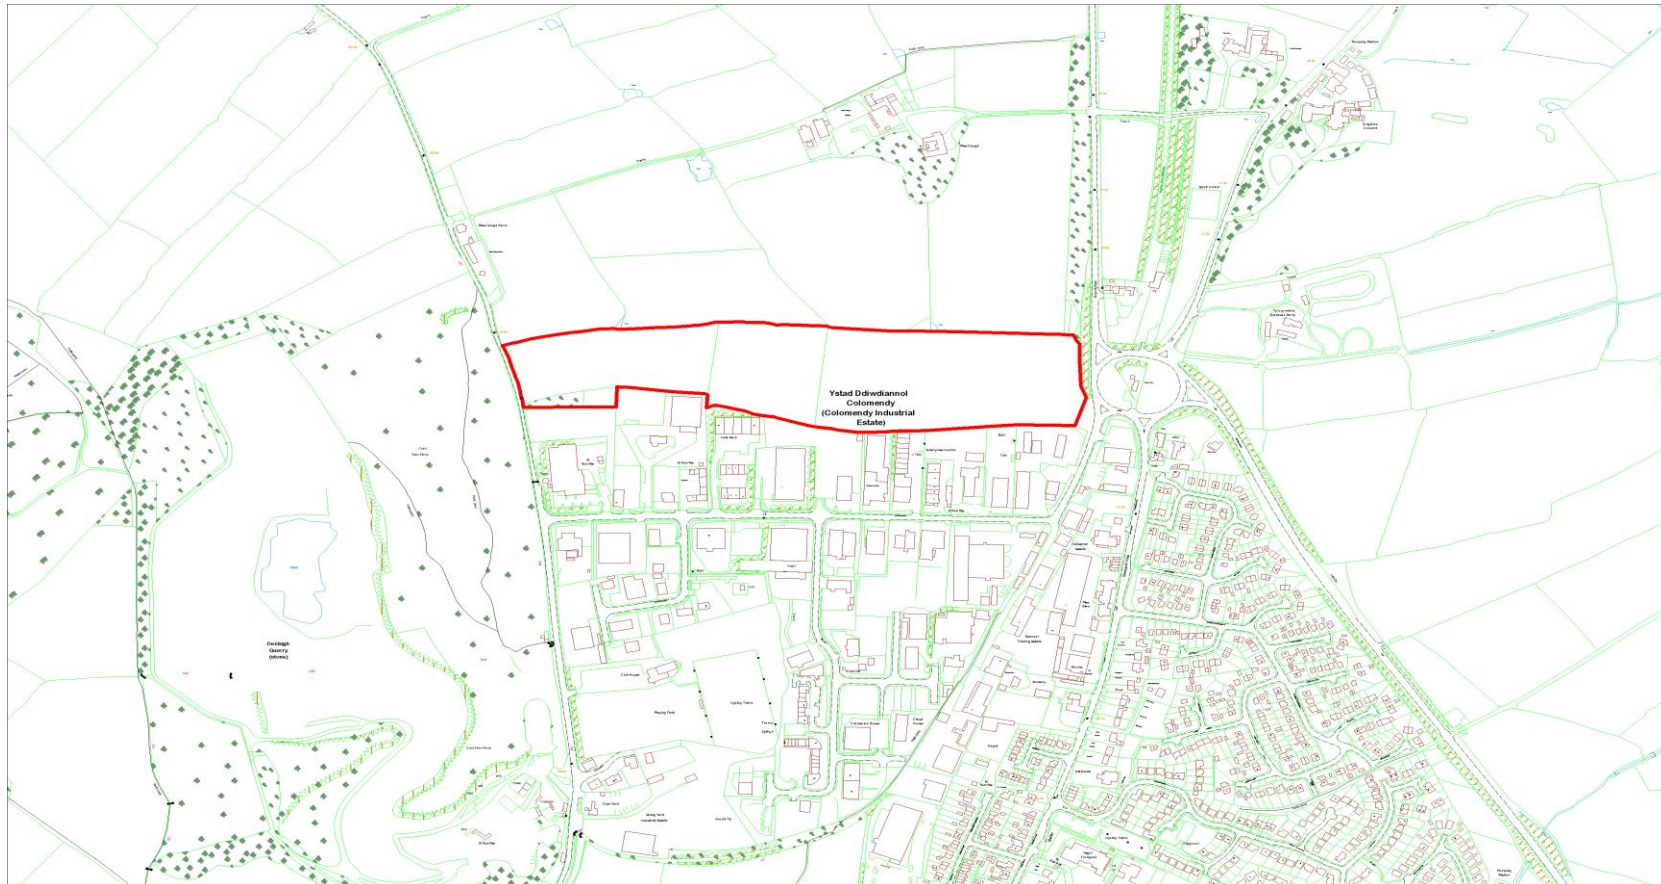

Anheddiad Agosaf :
Nearest Settlement :

Dinbych
Denbigh

Yd'i'r safle'n cydymffurfio â'r
Strategaeth a ffefrir? :

Ydw / Yes

Enw'r Safle :
Site Name :

Tir yn Plas Clough, Dinbych
Land at Plas Clough, Denbigh