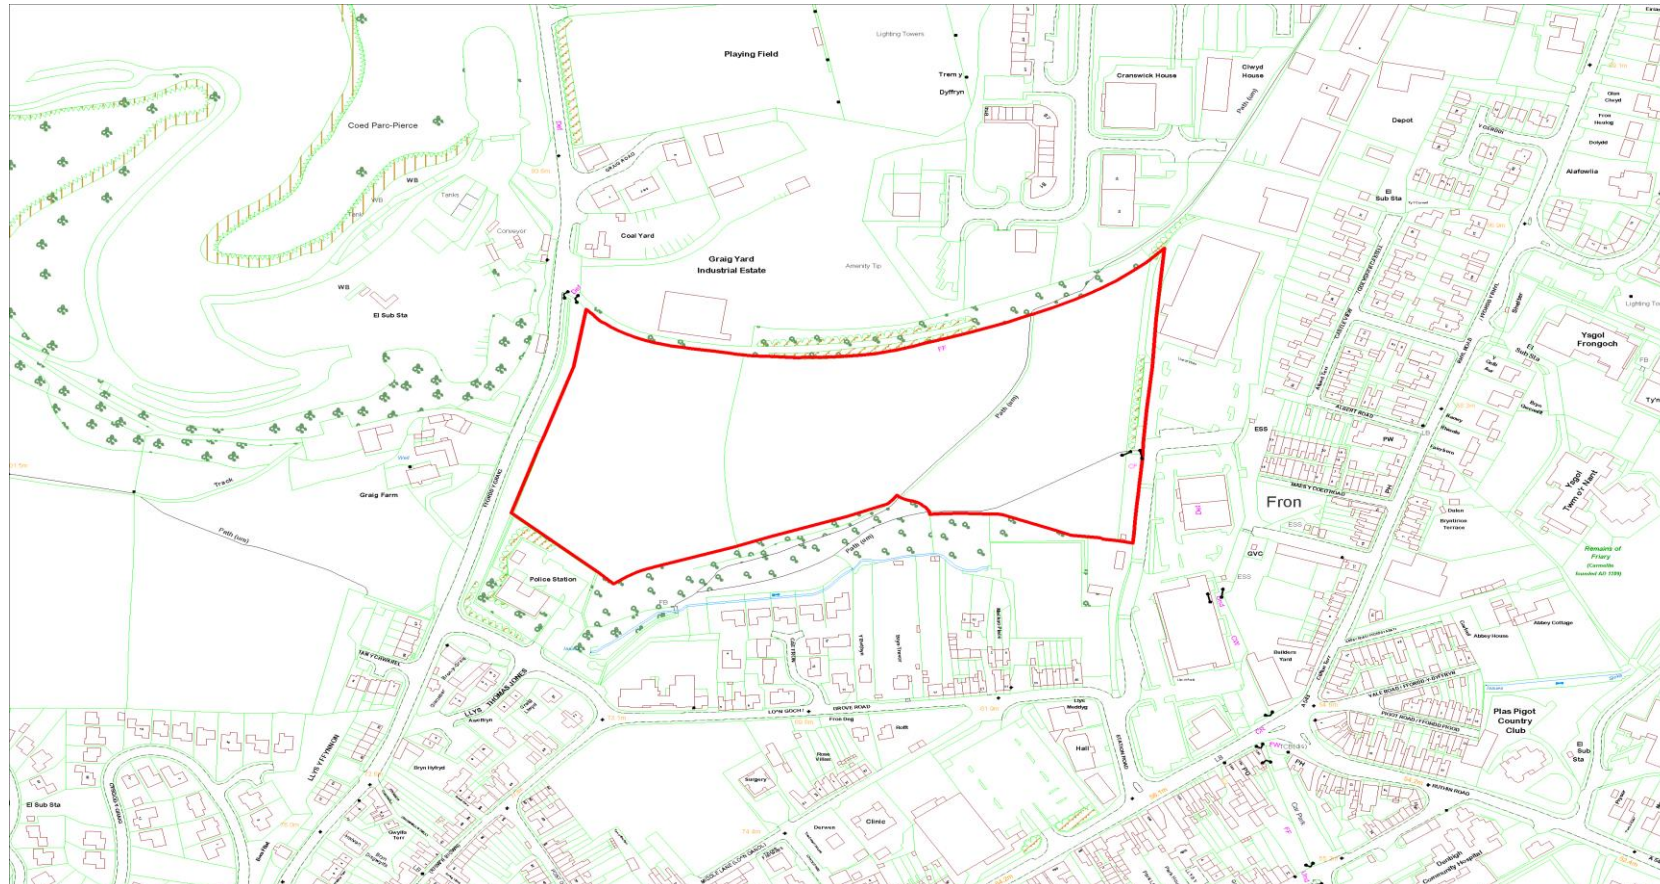

Cyfeirnod y Safle :
Site Reference :

CS-01E-100

Arwynebedd y Safle (Hectarau) :
Site Area (Hectares) :

5.14

Defnydd Arfaethedig :
Proposed Use :

Datblygiad Preswyl
Residential Development

Defnydd presennol :
Current Use :

Amaethyddiaeth
Agriculture

Anheddiad Agosaf :
Nearest Settlement :

Dinbych
Denbigh

Ydi'r safle'n cydymffurfio â'r
Strategaeth a ffefrir? :

Does the site comply with the Preferred Strategy? :

Ydw / Yes

Enw'r Safle :
Site Name :

Tir i ffwrdd Ffordd Y Graig, Dinbych
Land off Ffordd Y Graig, Denbigh