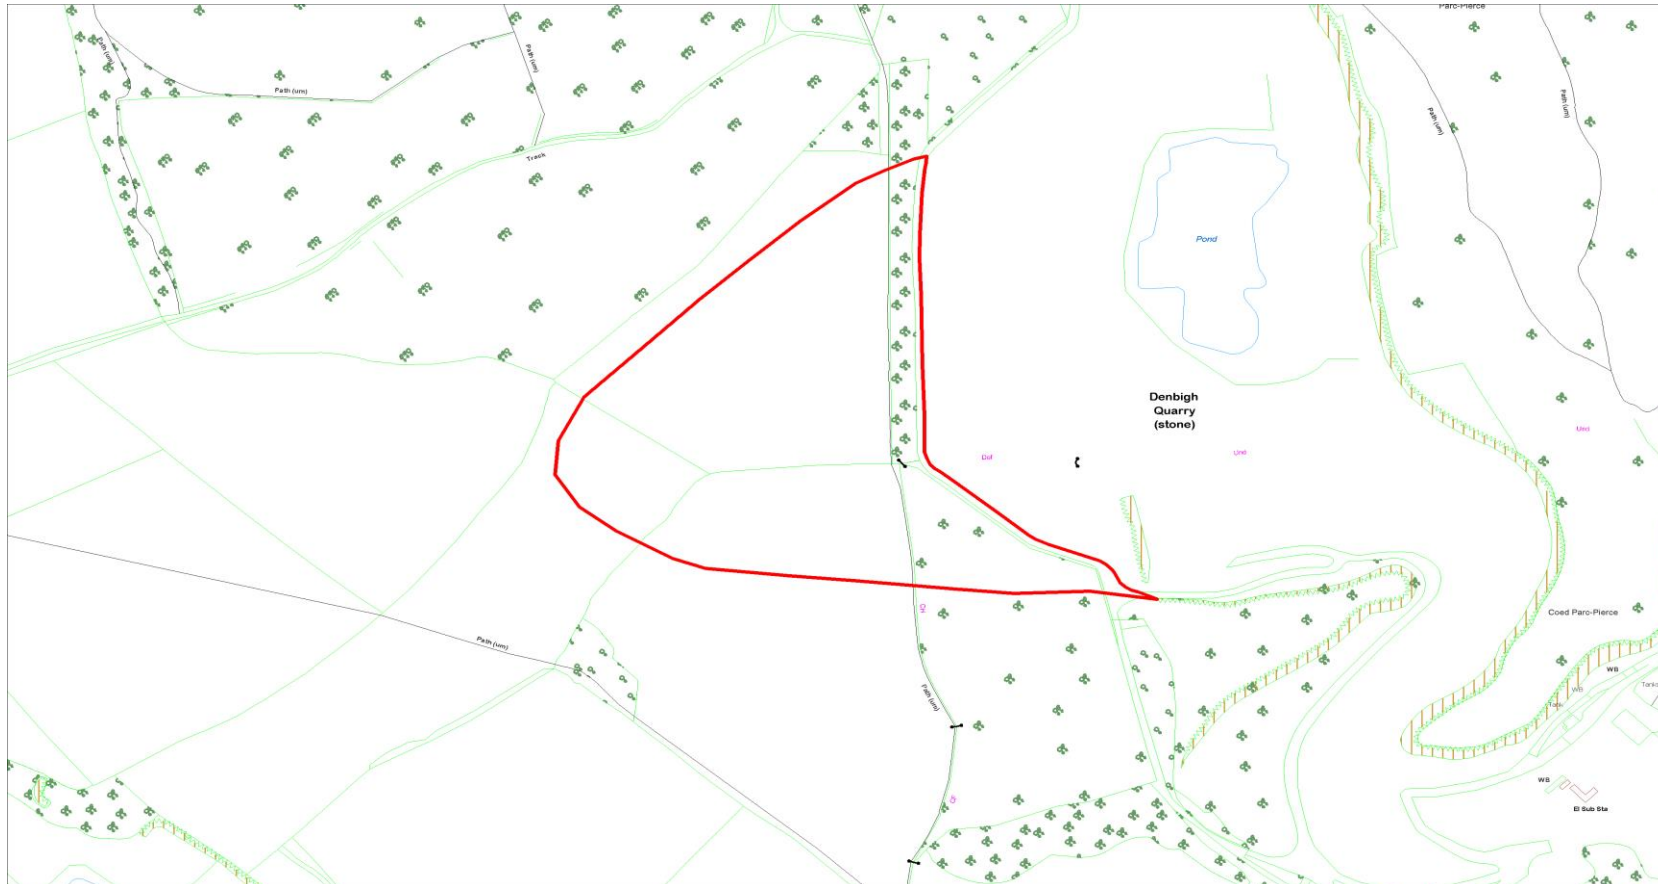

Cyfeirnod y Safle : CS-01E-082
Site Reference :

Arwynebedd y Safle (Hectarau) : 4.8
Site Area (Hectares) :

Defnydd Arfaethedig : Chwarel
Proposed Use : Quarry

Defnydd presennol : Amaethyddol
Current Use : Agricultural

Anheddiad Agosaf : Dinbych
Nearest Settlement : Denbigh

Ydi'r safle'n cydymffurfio â'r Strategaeth a ffefrir? : Ydw / Yes
Does the site comply with the Preferred Strategy? :

Enw'r Safle : Chwarel Dinbych, Dinbych
Site Name : Denbigh Quarry, Denbigh