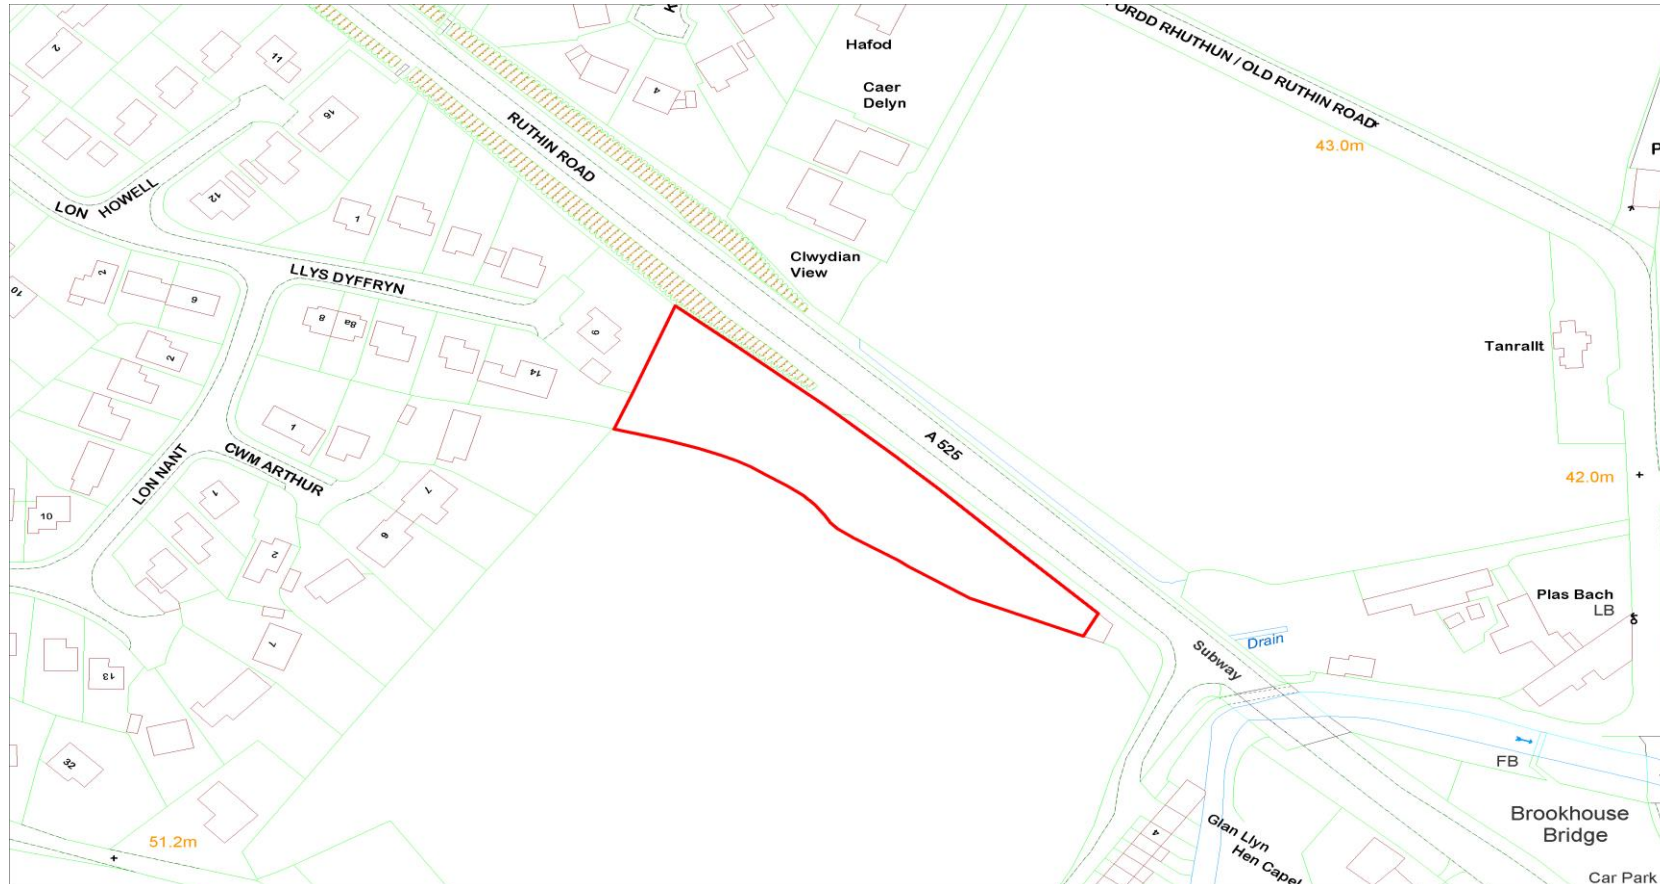

Cyfeirnod y Safle :
Site Reference :

CS-01E-132

Arwynebedd y Safle (Hectarau) :
Site Area (Hectares) :

0.31

Defnydd Arfaethedig :
Proposed Use :

Datblygiad Tai
Housing Development

Defnydd presennol :
Current Use :

Porfa
Grazing

Anheddiad Agosaf :
Nearest Settlement :

Dinbych
Denbigh

Yd'i'r safle'n cydymffurfio â'r
Strategaeth a ffefrir? :
Does the site comply with the Preferred Strategy? :

Ydw / Yes

Enw'r Safle :
Site Name :

Darn bach o dir oddi ar A525, Dinbych
Small area of land off A525, Denbigh