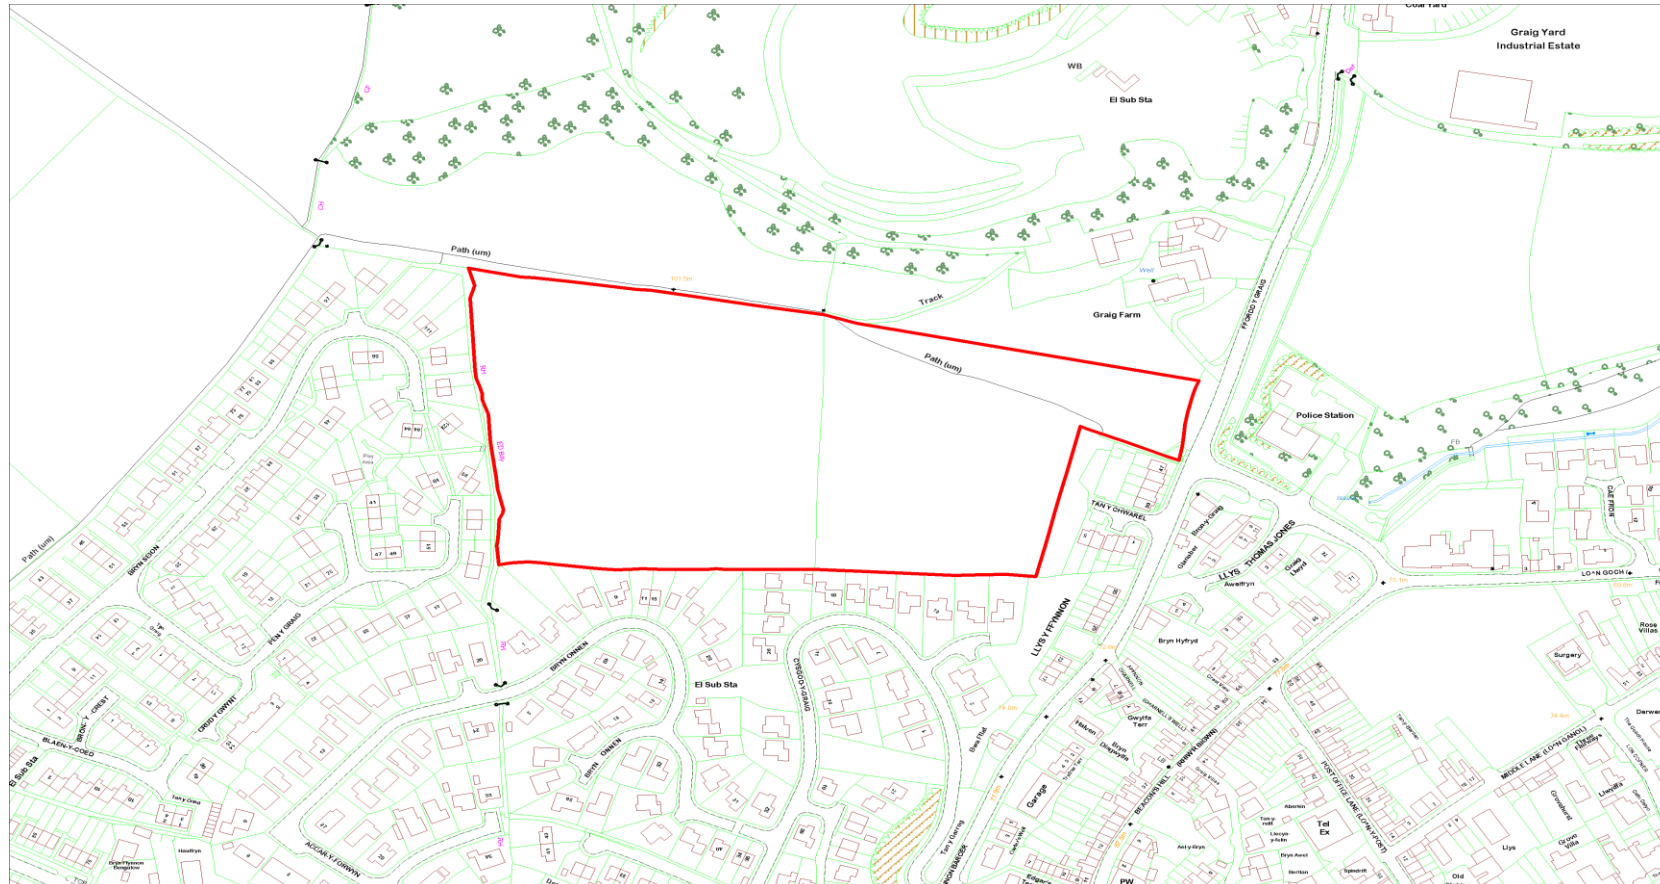

Cyfeirnod y Safle :
Site Reference :

CS-01E-101

Arwynebedd y Safle (Hectarau) :
Site Area (Hectares) :

4.66

Defnydd Arfaethedig :
Proposed Use :

Datblygiad Preswyl
Residential Development

Defnydd presennol :
Current Use :

Amaethyddiaeth
Agriculture

Anheddiad Agosaf :
Nearest Settlement :

Dinbych
Denbigh

Ydi'r safle'n cydymffurfio â'r
Strategaeth a ffeirir? :

Ydw / Yes

Enw'r Safle :
Site Name :

Tir i'r gorllewin o Ffordd y Graig, Dinbych
Land west of Ffordd y Graig, Denbigh