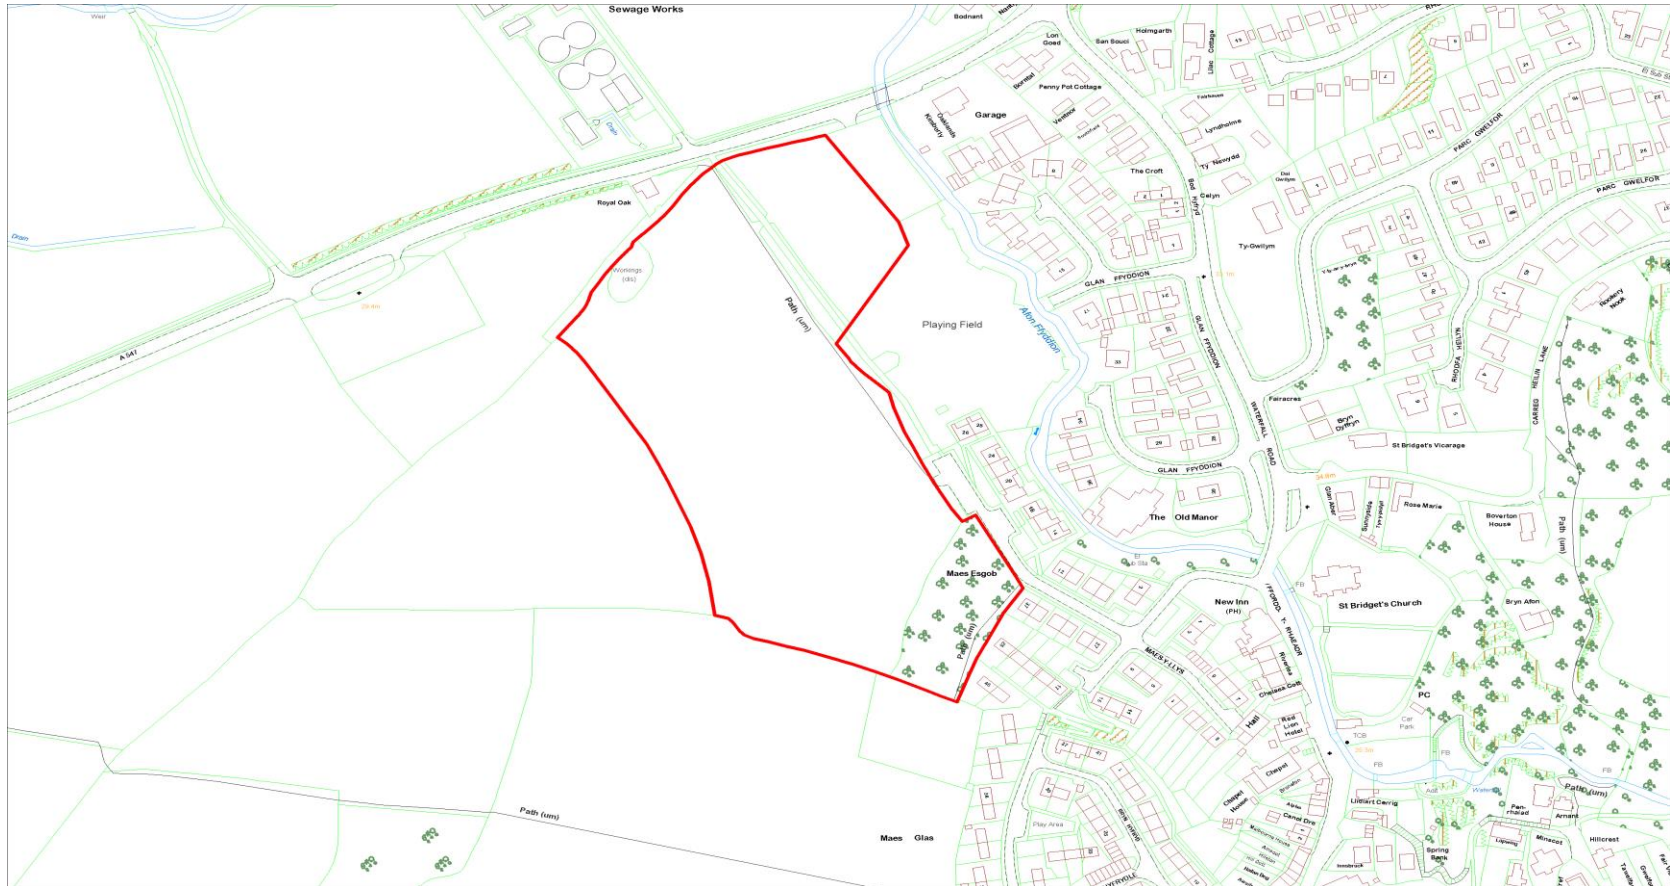

Arwynebedd y Safle (Hectarau) : 1.94
Site Area (Hectares) :

Defnydd presennol : Amaethyddol
Current Use : Agricultural

Ydi'r safle'n cydymffurfio â'r Strategaeth a ffefrir? : Ydw / Yes
Does the site comply with the Preferred Strategy? :

Cyfeirnod y Safle : CS-42E-171
Site Reference :

Defnydd Arfaethedig : Tai
Proposed Use : Housing

Anheddiad Agosaf : Dyserth
Nearest Settlement :

Enw'r Safle : Cae Ffyddion, Dyserth
Site Name : Cae Ffyddion, Dyserth

Arwynebedd y Safle (Hectarau) : 4.0
Site Area (Hectares) :

Defnydd presennol : Tir moel
Current Use : Bareland

Ydi'r safle'n cydymffurfio â'r Strategaeth a ffefrir? : Ydw / Yes
Does the site comply with the Preferred Strategy? :

Cyfeirnod y Safle :
Site Reference :

CS-47E-102

Arwynebedd y Safle (Hectarau) :
Site Area (Hectares) :

0.21

Defnydd Arfaethedig :
Proposed Use :

Datblygiad Preswyl
Residential Development

Defnydd presennol :
Current Use :