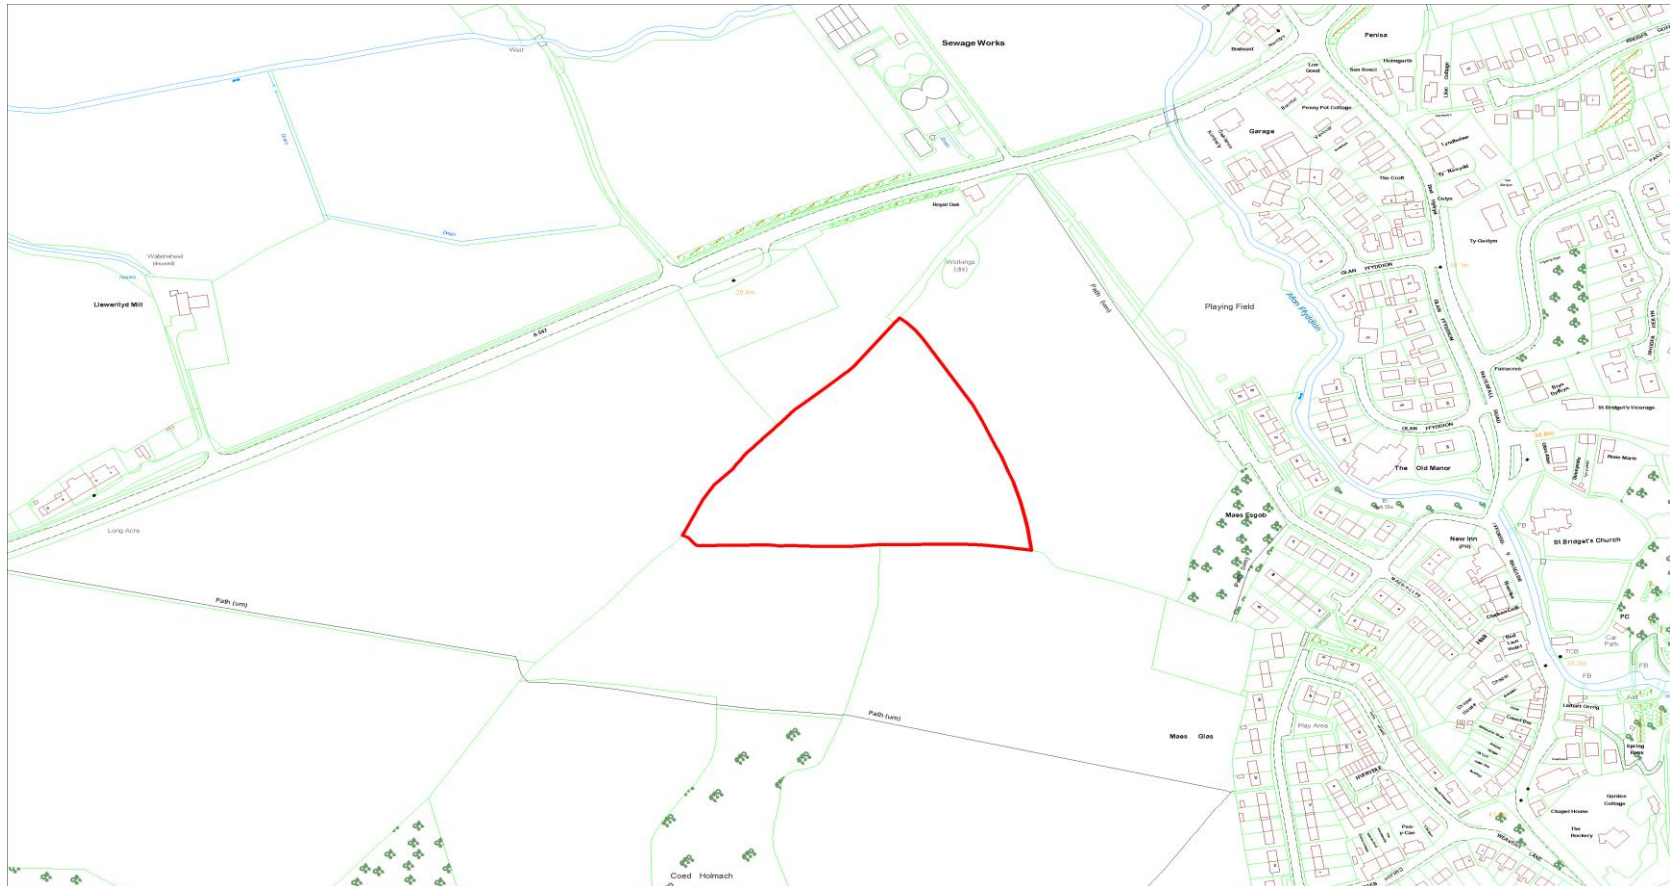

DYSERTH

Cyfeirnod y Safle : CS-42E-017
Site Reference :

Arwynebedd y Safle (Hectarau) : 0.17
Site Area (Hectares) :

Defnydd Arfaethedig : Plot adeiladu
Proposed Use : Building Plot

Defnydd presennol : Gwag
Current Use : Vacant

Cyfeirnod y Safle : CS-42E-093
Site Reference :

Defnydd Arfaethedig : Preswyl
Proposed Use : Residential

Anheddiad Agosaf : Dyserth
Nearest Settlement :

Enw'r Safle : Tir i ffwrdd Ffordd Gallt Melyd, Dyserth
Site Name : Land Off Meliden Road, Dyserth

Arwynebedd y Safle (Hectarau) : 1.94
Site Area (Hectares) :

Defnydd presennol : Amaethyddol
Current Use : Agricultural

Ydi'r safle'n cydymffurfio â'r Strategaeth a ffefrir? : Ydw / Yes
Does the site comply with the Preferred Strategy? :

Arwynebedd y Safle (Hectarau) : 4.0
Site Area (Hectares) :

Defnydd presennol : Tir moel
Current Use : Bareland

Ydi'r safle'n cydymffurfio â'r Strategaeth a ffefrir? : Ydw / Yes
Does the site comply with the Preferred Strategy? :