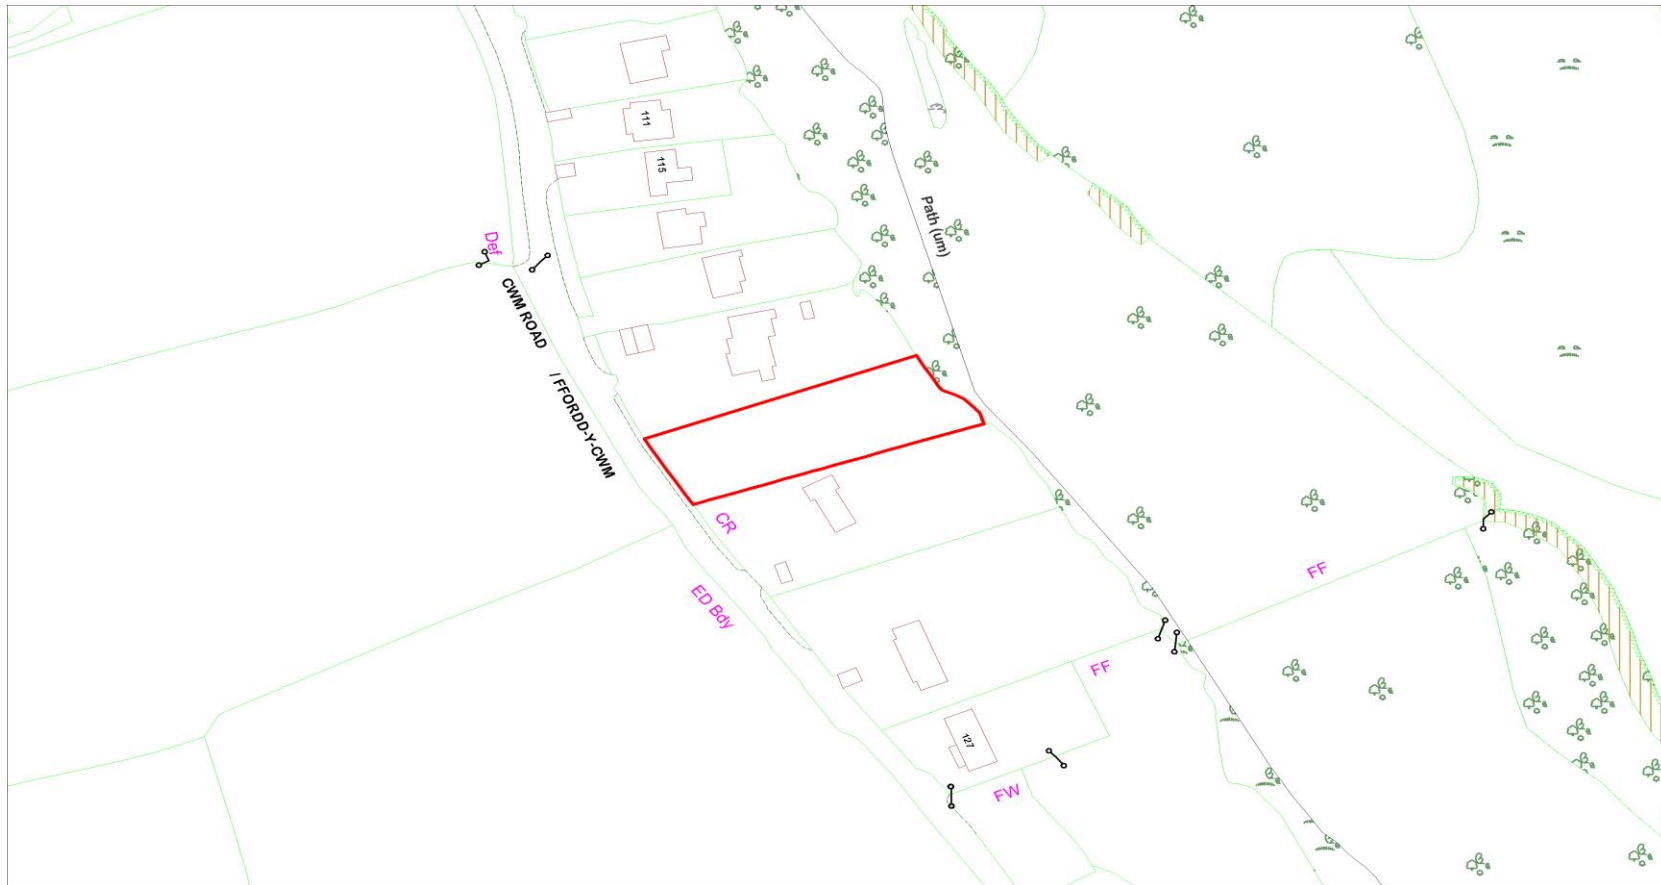

DYSERTH

Cyfeirnod y Safle : CS-42E-017
Site Reference :

Arwynebedd y Safle (Hectarau) : 0.17
Site Area (Hectares) :

Defnydd Arfaethedig : Plot adeiladu
Proposed Use : Building Plot

Defnydd presennol : Gwag
Current Use : Vacant

Anheddiad Agosaf : Dyserth
Nearest Settlement :

Yd'i'r safle'n cydymffurfio â'r Strategaeth a ffeirir? : Ydw / Yes
Does the site comply with the Preferred Strategy? :

Enw'r Safle : 123 Ffordd Y Cwm, Dyserth
Site Name : 123 Cwm Road, Dyserth