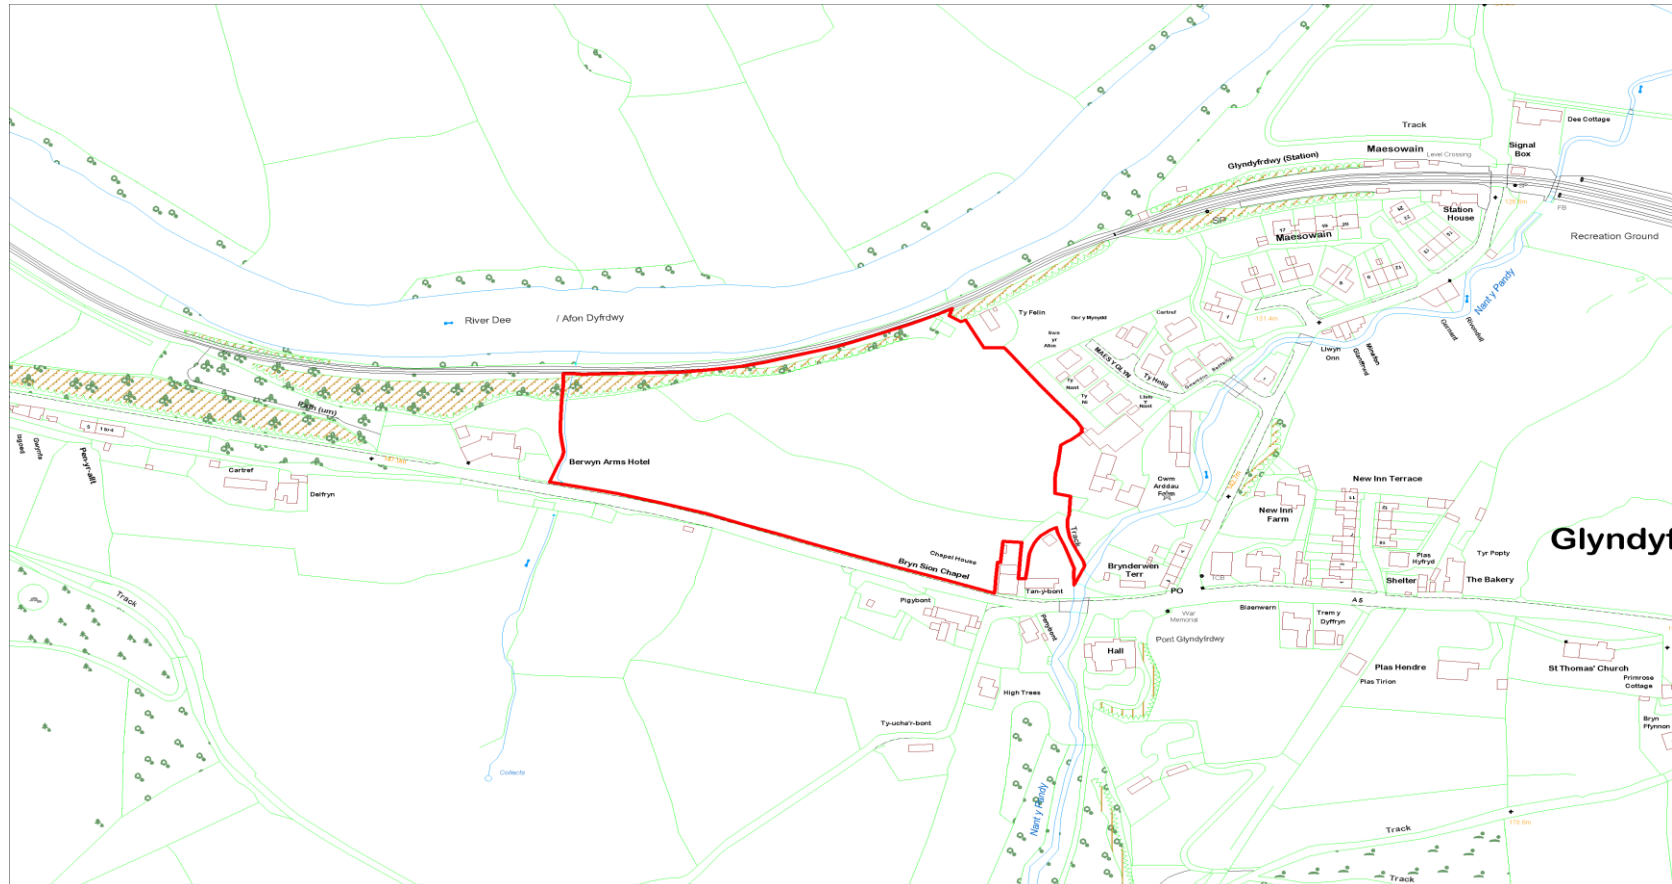

Arwynebedd y Safle (Hectarau) : 2.6  
Site Area (Hectares) :

Defnydd presennol :  
Current Use :  
Defnydd amaethyddol  
Agricultural use

Ydi'r safle'n cydymffurfio â'r  
Strategaeth a ffefrir? :  
Does the site comply with the Preferred Strategy? : Ydw / Yes