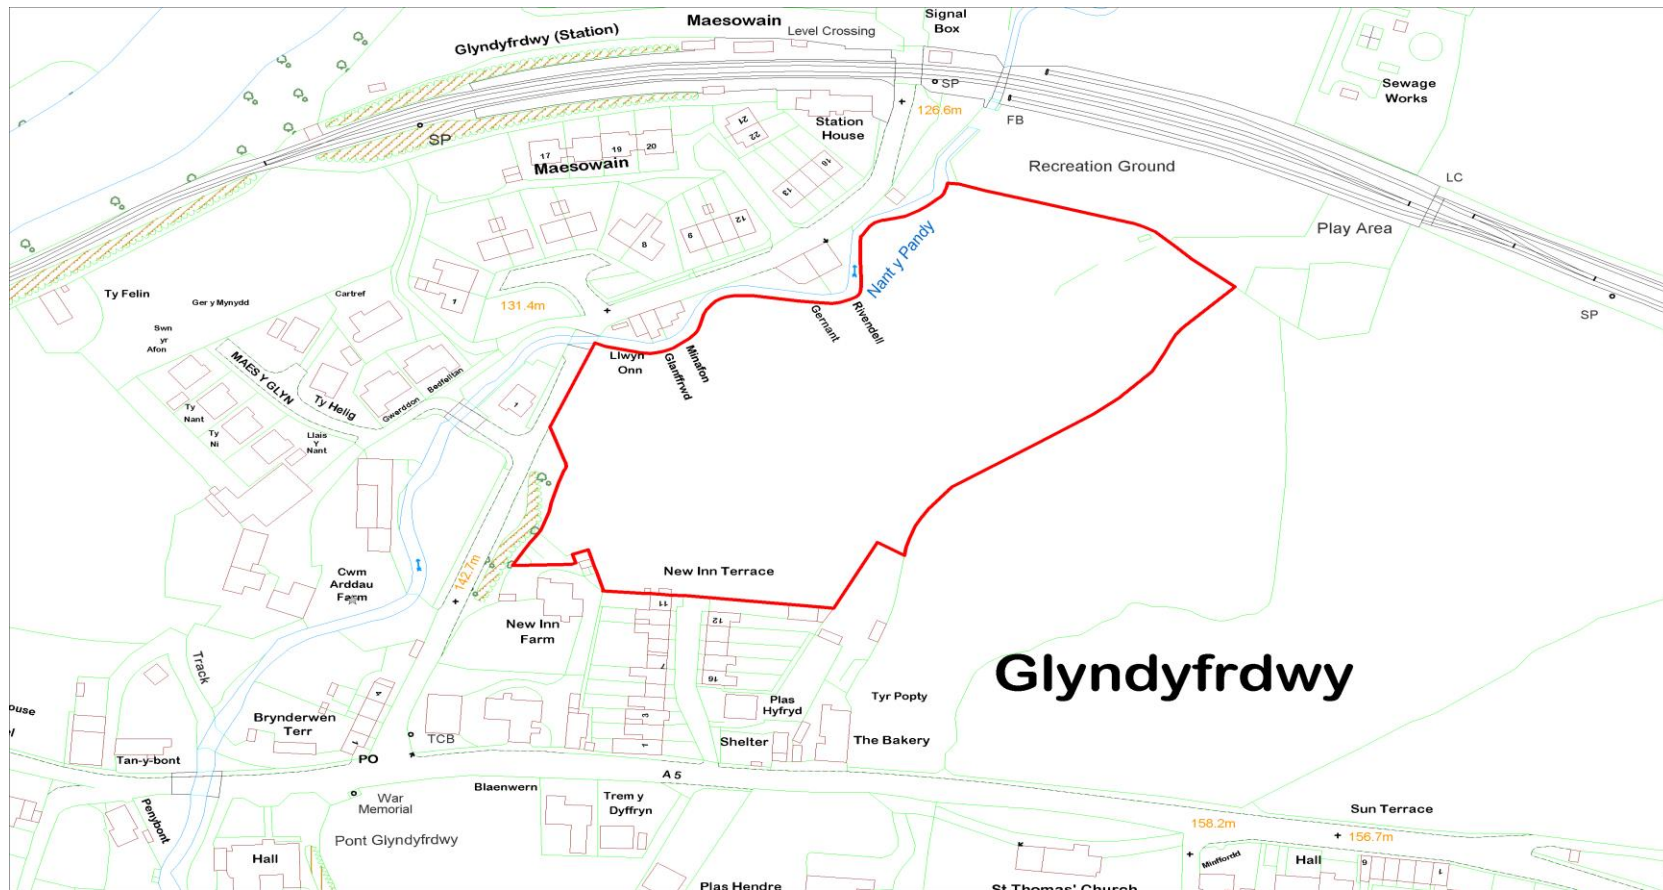

Defnydd presennol : Tir Amaethyddol  
Current Use : Agricultural land

Anheddiad Agosaf : Glyndyfrdwy  
Nearest Settlement :

Yd'r safle'n cydymffurfio â'r Strategaeth a ffeirir? : Ydw / Yes  
Does the site comply with the Preferred Strategy? :

Enw'r Safle : Tir sy'n gysylltiedig â Fferm New Inn, Glyndyfrdwy, ger Corwen  
Site Name : Land associated with New Inn Farm, Glyndyfrdwy, Near Corwen

Cyfeirnod y Safle : CS-05E-061  
Site Reference :

Arwynebedd y Safle (Hectarau) : 0.42  
Site Area (Hectares) :