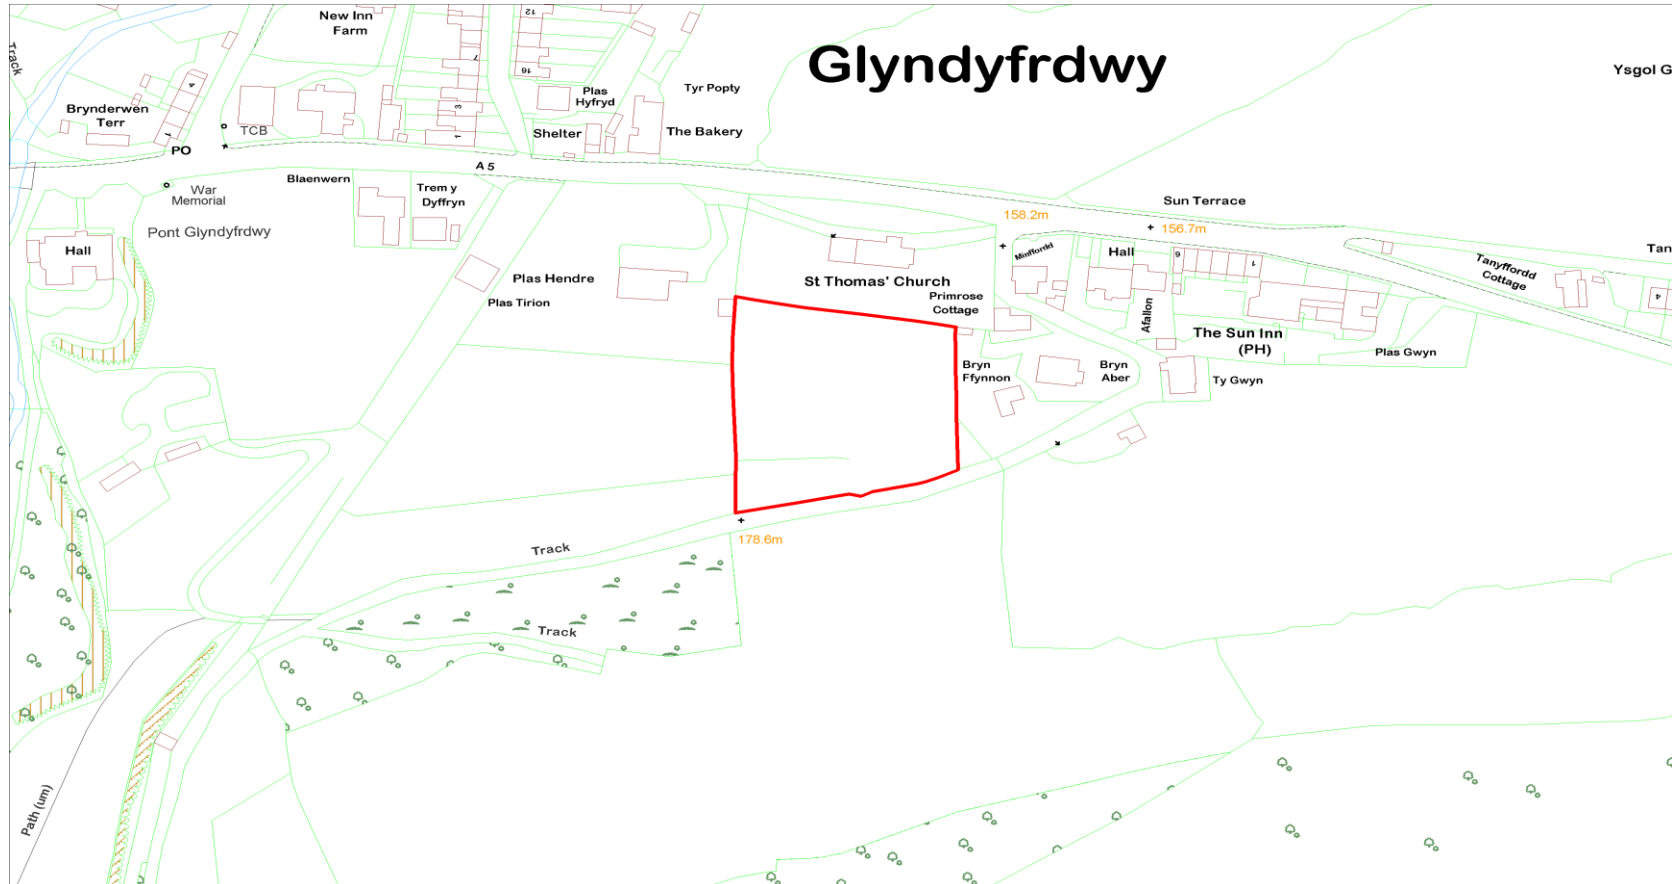

Cyfeirnod y Safle : CS-05E-061
Site Reference :

Arwynebedd y Safle (Hectarau) : 0.42
Site Area (Hectares) :

Defnydd Arfaethedig : Tai
Proposed Use : Housing

Defnydd presennol : Amaethyddol, hobi ffermio
Current Use : Agricultural, hobby farming

Anheddiad Agosaf : Glyndyfrdwy
Nearest Settlement :

Ydi'r safle'n cydymffurfio â'r Strategaeth a ffeirir? : Ydw / Yes
Does the site comply with the Preferred Strategy? :

Enw'r Safle : Caeau Minffordd, Glyndyfrdwy, Corwen
Site Name : Minffordd Fields, Glyndyfrdwy, Corwen