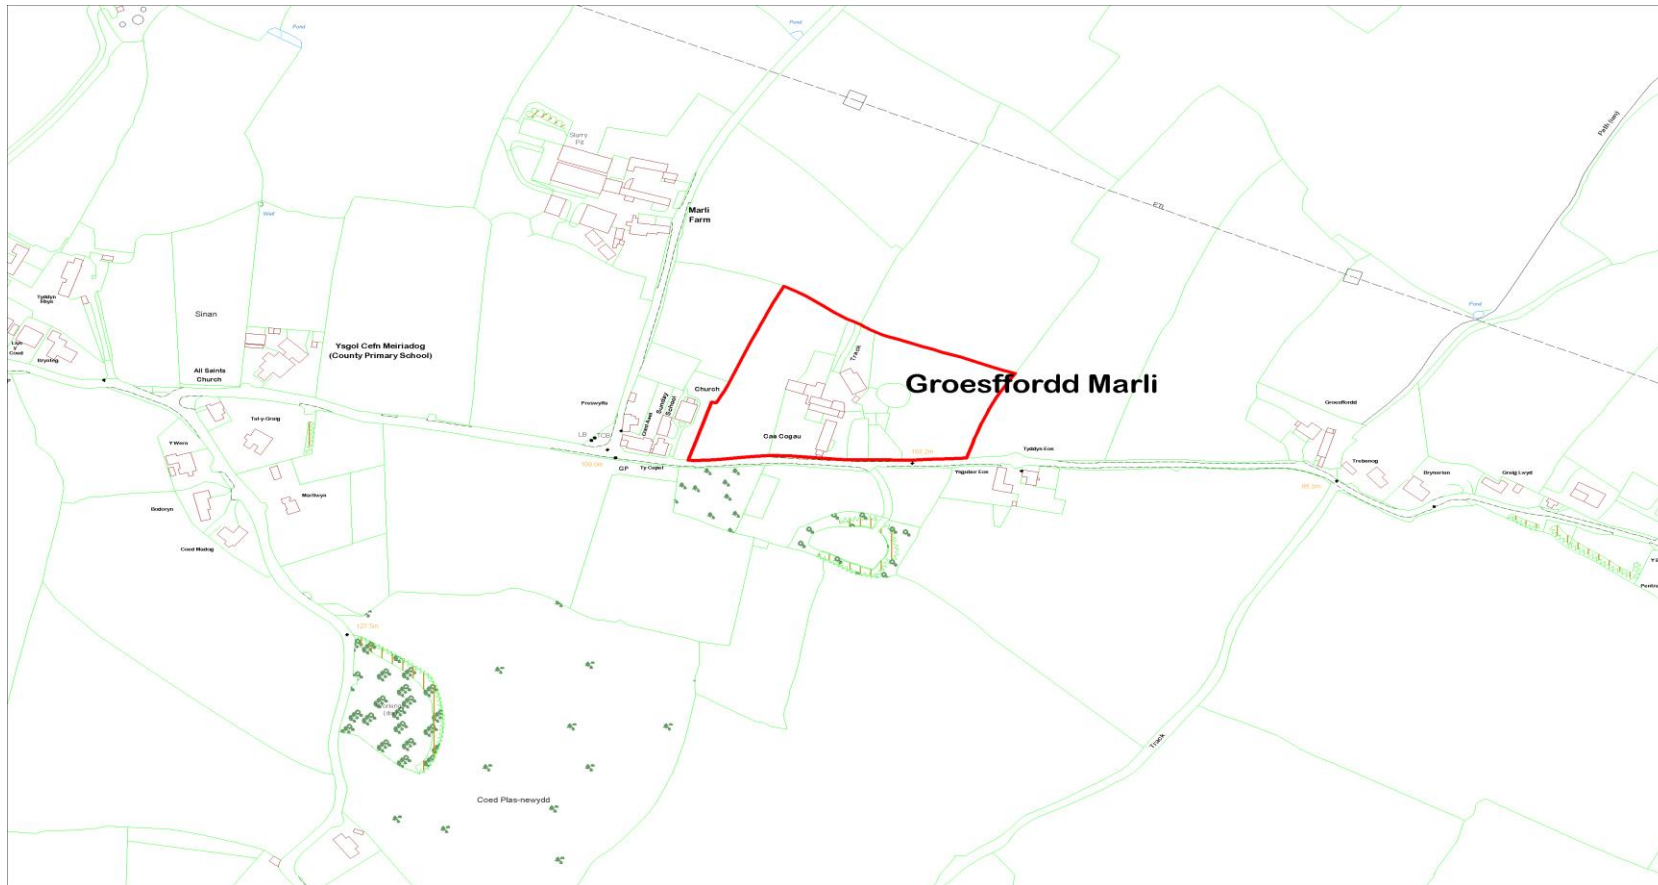

GROESFFORDD MARLI

Cyfeirnod y Safle :
Site Reference :

CS-31E-066

Arwynebedd y Safle (Hectarau) :
Site Area (Hectares) :

1.46

Defnydd Arfaethedig :
Proposed Use :

Datblygiad Preswyl
Residential Development

Defnydd presennol :
Current Use :

Porfa
Grazing

Anheddiad Agosaf :
Nearest Settlement :

Cefn Meiriadog

Yd'r safle'n cydymffurfio â'r
Strategaeth a ffefrir? :

Nag ydw / No

Enw'r Safle :
Site Name :

Cae Cogau, Groesffordd Marli, Abergele
Cae Cogau, Groesffordd Marli, Abergele

Cyfeirnod y Safle :
Site Reference :

CS-46E-097

Arwynebedd y Safle (Hectarau) :
Site Area (Hectares) :

4.0

Defnydd Arfaethedig :
Proposed Use :

Datblygiad Preswyl
Residential Development

Defnydd presennol :
Current Use :