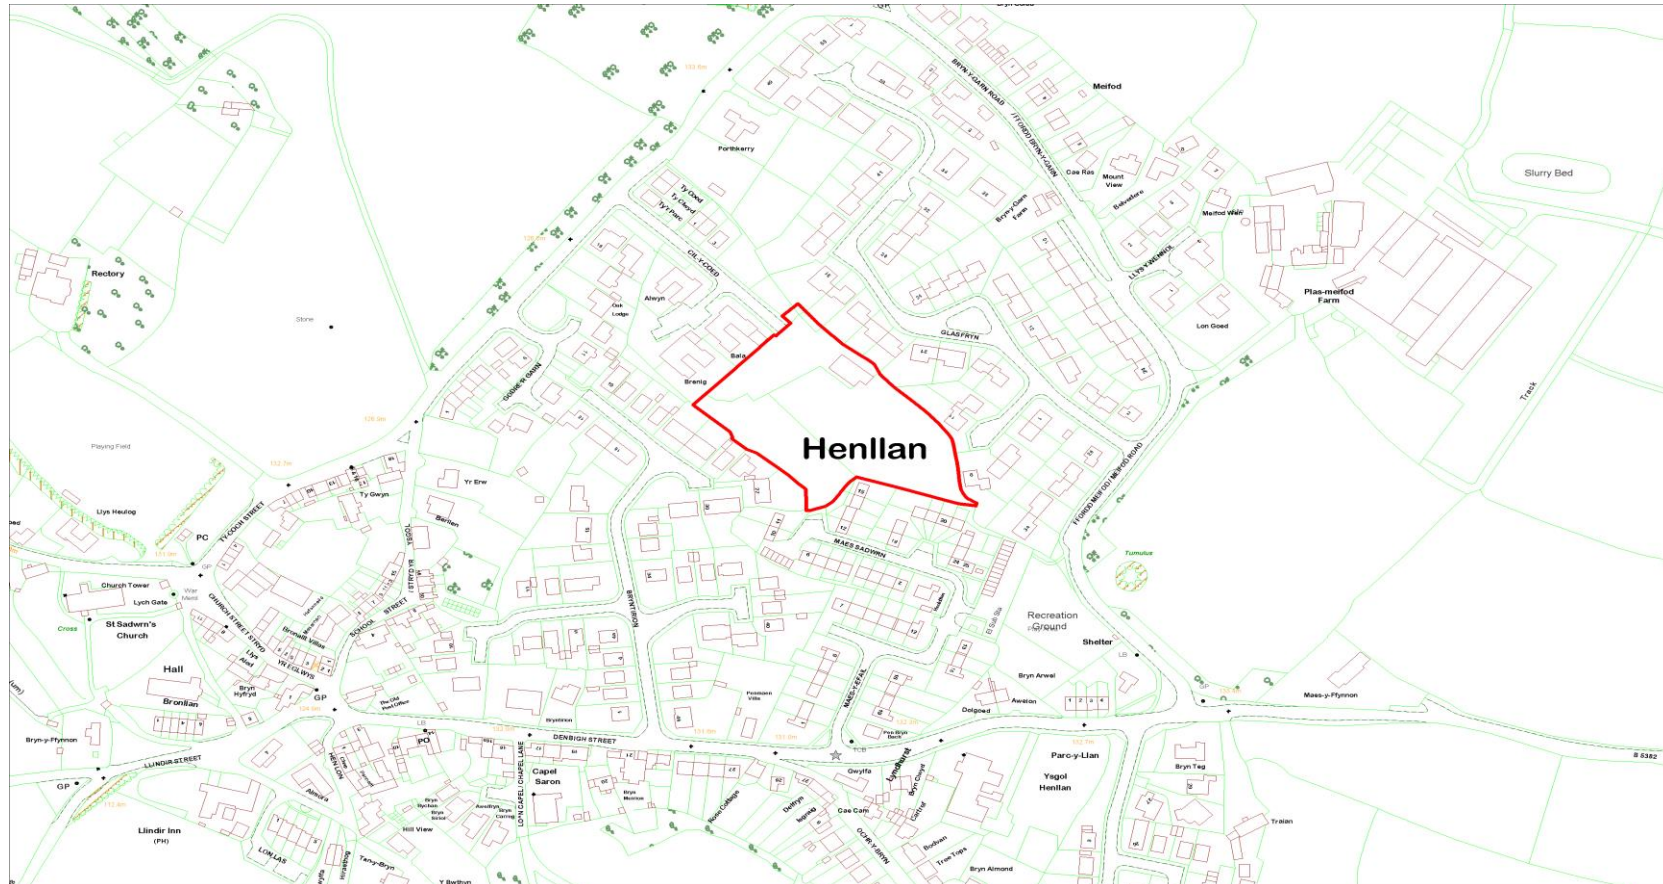

Anheddiad Agosaf : Henllan
Nearest Settlement :

Yd'r safle'n cydymffurfio â'r Strategaeth a ffefrir? : Ydw / Yes
Does the site comply with the Preferred Strategy? :

Enw'r Safle : Hen Ganolfan Amaethyddol, Henllan
Site Name : Old Agricultural Centre, Henllan

Cyfeirnod y Safle : CS-28E-070
Site Reference :

Defnydd Arfaethedig : Datblygiad Preswyl
Proposed Use : Residential Development

Anheddiad Agosaf : Henllan
Nearest Settlement :

Enw'r Safle : Hen Ganolfan Hyfforddi Henllan, Henllan
Site Name : Former Henllan Training Centre, Henllan

Arwynebedd y Safle (Hectarau) : 0.83
Site Area (Hectares) :

Defnydd presennol : Gwag
Current Use : Vacant

Yd'i'r safle'n cydymffurfio â'r Strategaeth a ffeirir? : Ydw / Yes
Does the site comply with the Preferred Strategy? :

Cyfeirnod y Safle : CS-28E-078
Site Reference :

Arwynebedd y Safle (Hectarau) : 1.1
Site Area (Hectares) :

Defnydd Arfaethedig : Tai / Twristiaeth / Diwydiant Ysgafn
Proposed Use : Housing / Tourism / Light Industry