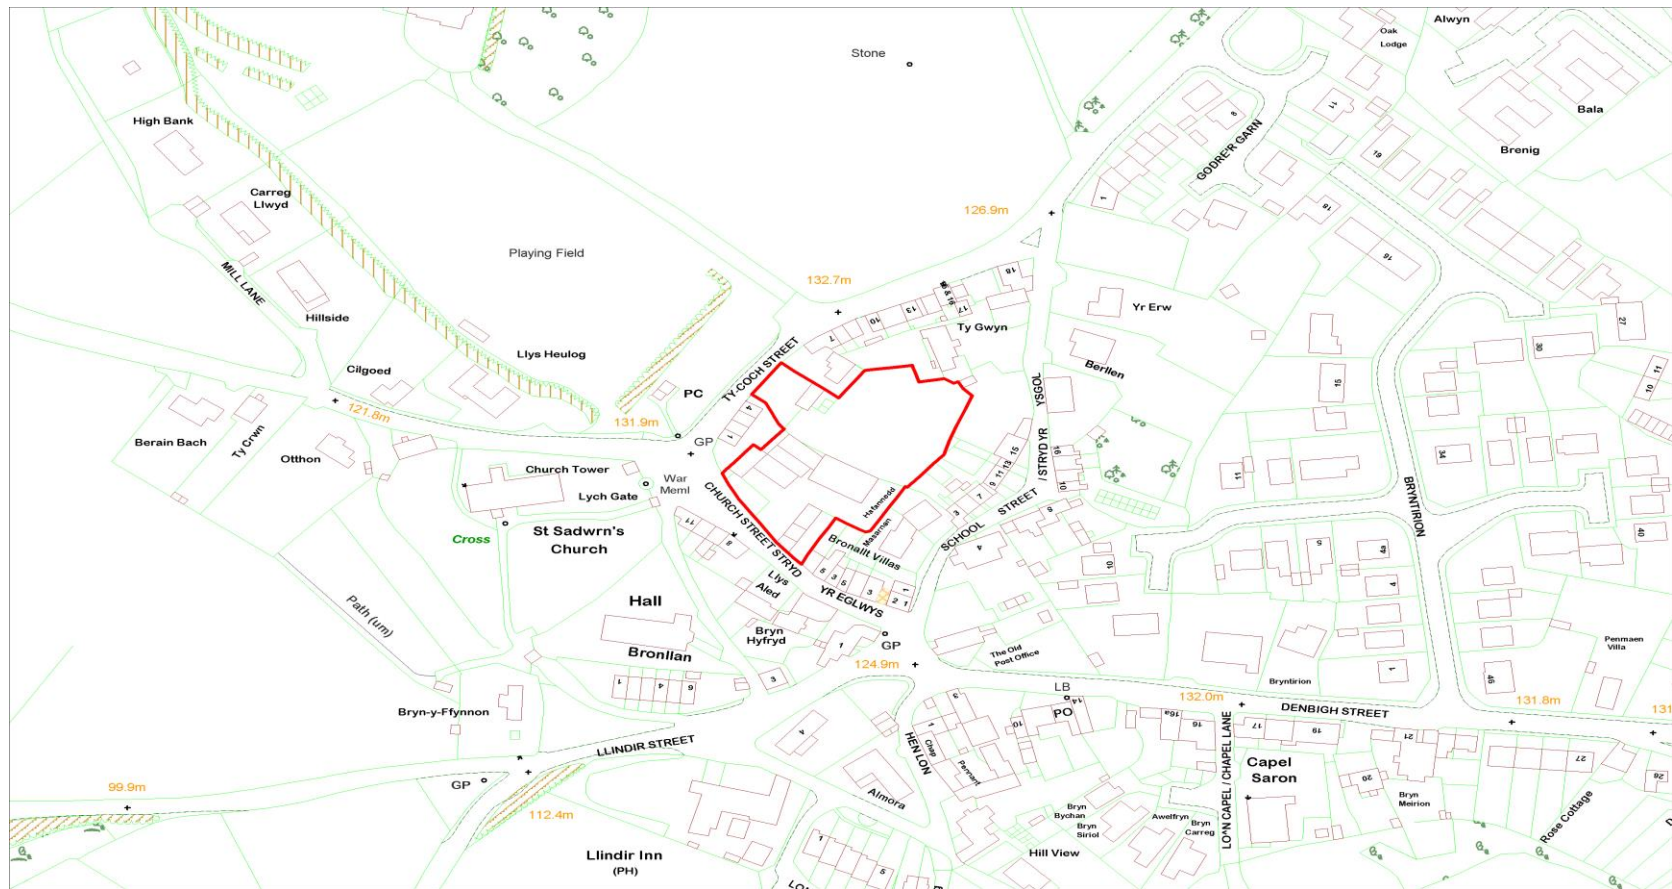

HENLLAN

Cyfeirnod y Safle : CS-28E-050
Site Reference :

Arwynebedd y Safle (Hectarau) : 0.31
Site Area (Hectares) :

Defnydd Arfaethedig : Datblygiad Tai
Proposed Use : Housing Development

Defnydd presennol : Tir llwyd
Current Use : Brownfield land

Anheddiad Agosaf : Henllan
Nearest Settlement :

Yd'r safle'n cydymffurfio â'r Strategaeth a ffefrir? : Ydw / Yes
Does the site comply with the Preferred Strategy? :

Enw'r Safle : Hen Ganolfan Amaethyddol, Henllan
Site Name : Old Agricultural Centre, Henllan

Arwynebedd y Safle (Hectarau) : 0.83
Site Area (Hectares) :

Defnydd presennol : Gwag
Current Use : Vacant

Yd'i'r safle'n cydymffurfio â'r Strategaeth a ffeirir? : Ydw / Yes
Does the site comply with the Preferred Strategy? :

Anheddiad Agosaf : Henllan
Nearest Settlement :

Ydw / Yes

Enw'r Safle : Tir yn Bryn Llyfanen, Lon Chapel, Henllan
Site Name : Land at Bryn Llyfanen, Chapel Lane, Henllan