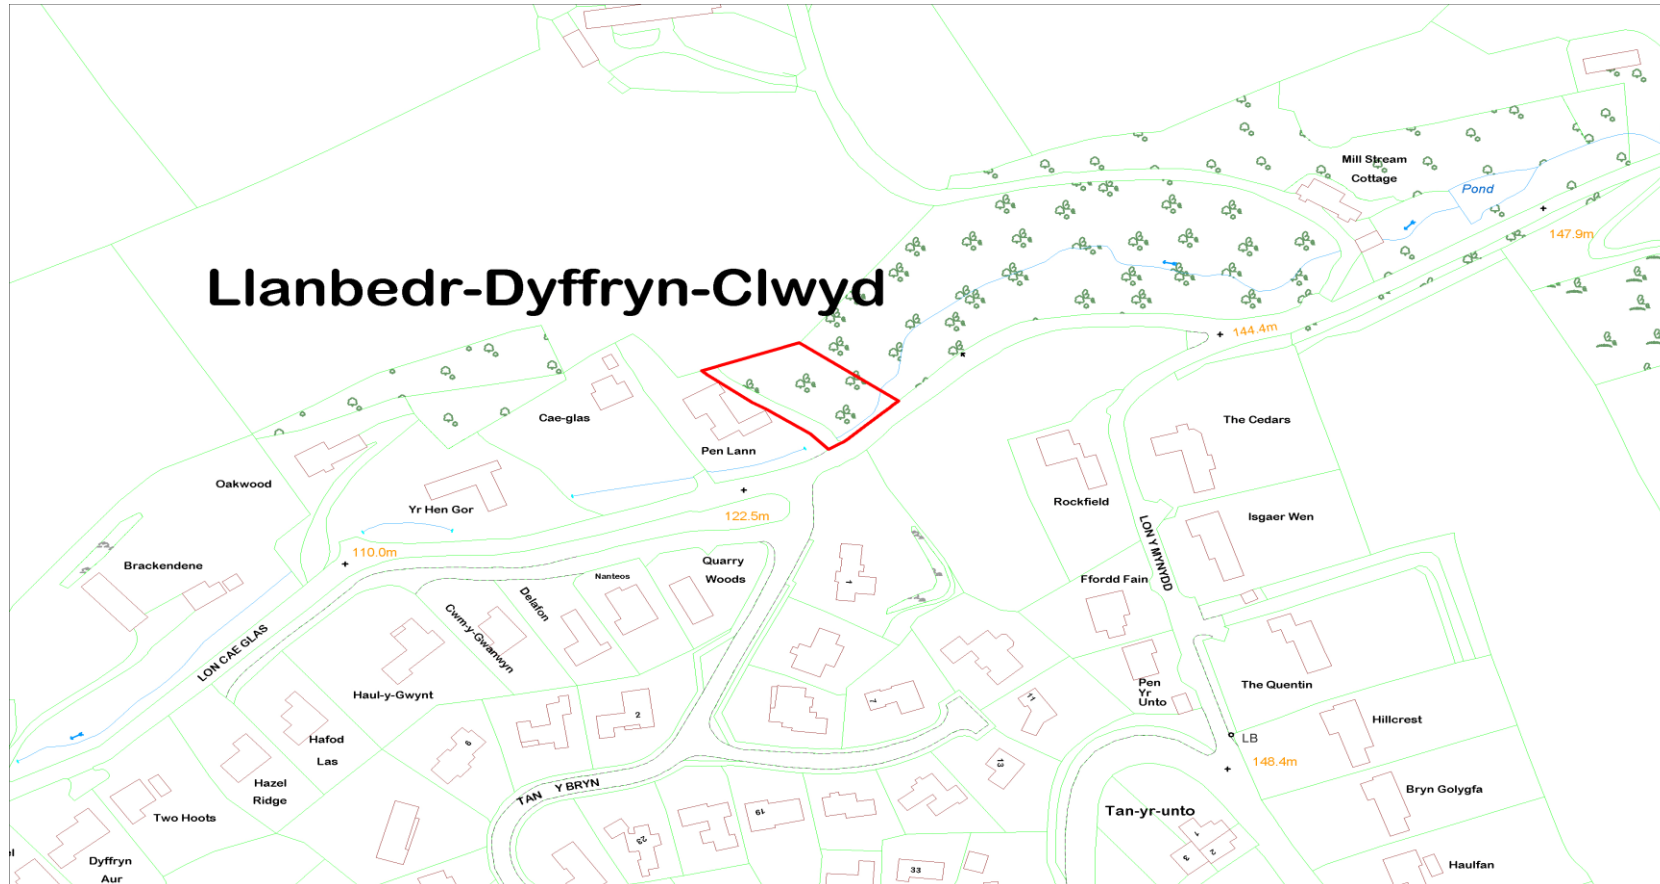

Anheddiad Agosaf :
Nearest Settlement :

Llanbedr Dyffryn Clwyd

Yd'i'r safle'n cydymffurfio â'r
Strategaeth a ffefrir? :

Ydw / Yes

Enw'r Safle :
Site Name :

Tir cyffiniol Pen Lan, Llanbedr Dyffryn Clwyd
Land adjoining Pen Lan, Llanbedr Dyffryn Clwyd