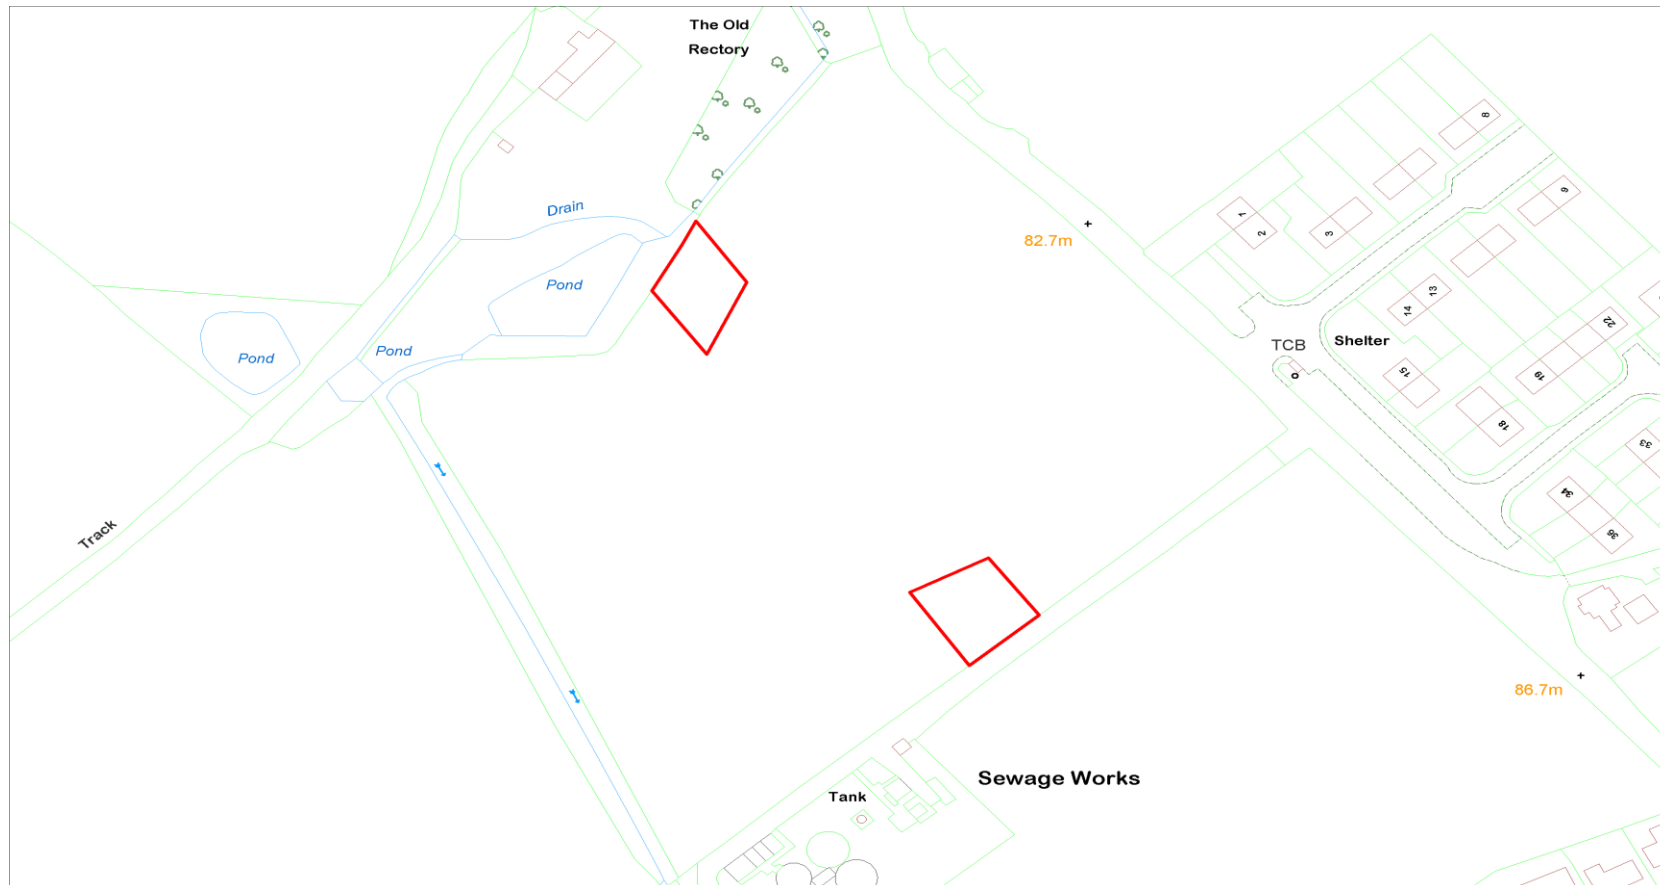

Cyfeirnod y Safle : CS-16E-191
Site Reference :

Arwynebedd y Safle (Hectarau) : 0.1
Site Area (Hectares) :

Defnydd Arfaethedig : Tai
Proposed Use : Housing

Defnydd presennol : Amaethyddiaeth
Current Use : Agriculture

Anheddiad Agosaf : Llanbedr Dyffryn Clwyd
Nearest Settlement :

Ydi'r safle'n cydymffurfio â'r Strategaeth a ffefrir? : Ydw / Yes
Does the site comply with the Preferred Strategy? :

Enw'r Safle : Tir cyffiniol yr hen rheithordy, Llanbedr Dyffryn Clwyd (Safle 2)
Site Name : Land adjoining the Old Rectory, Llanbedr Dyffryn Clwyd (Site 2)