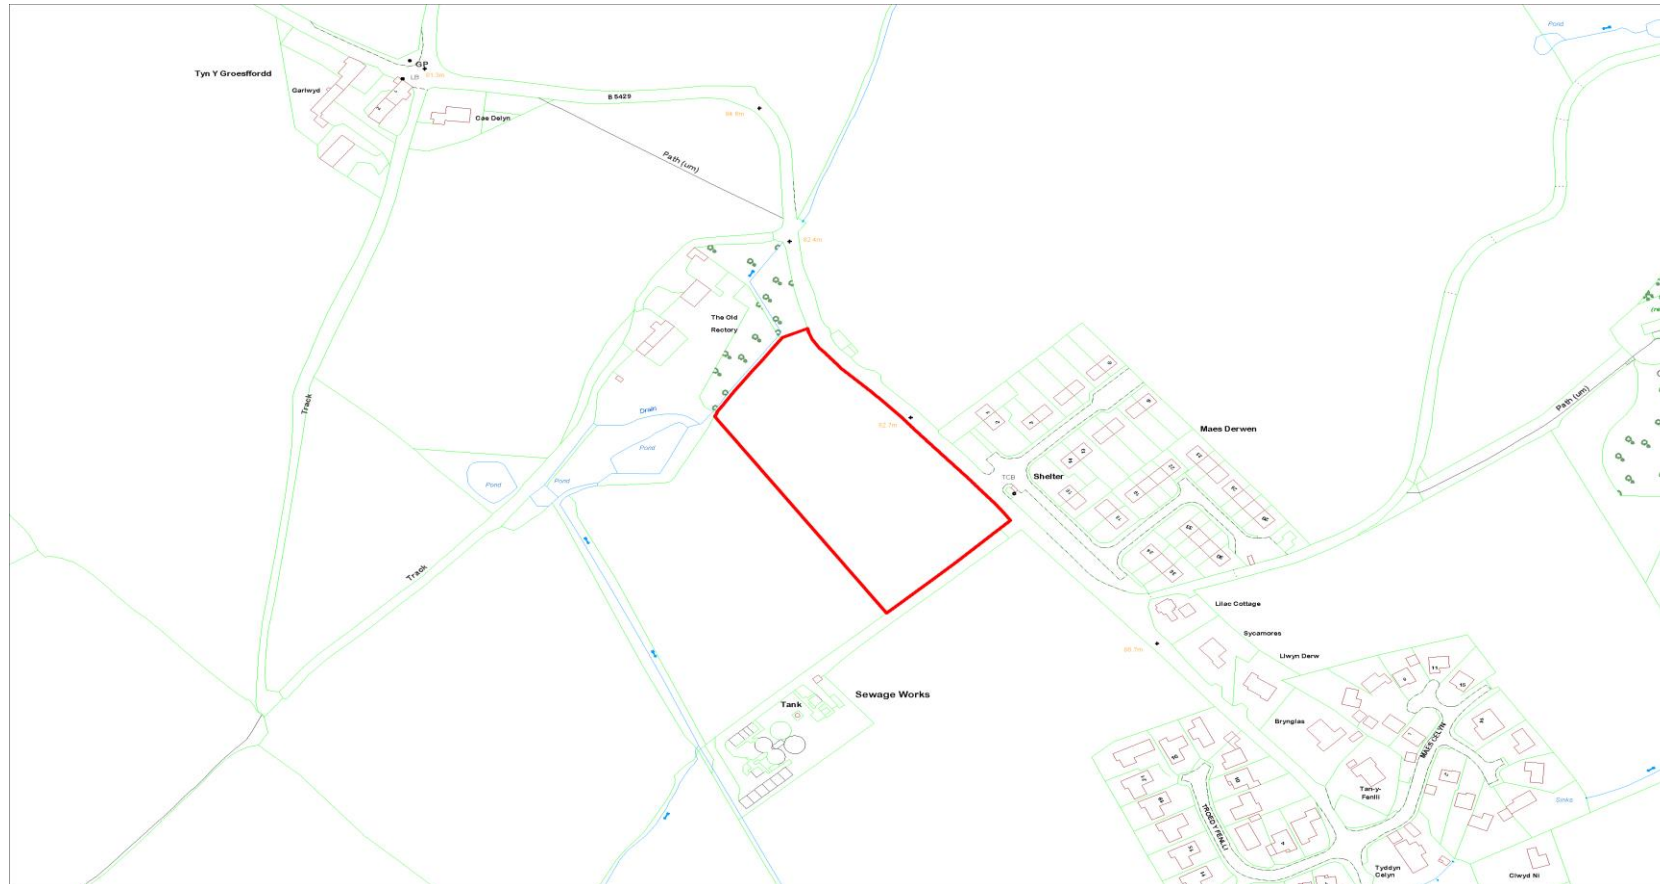

Cyfeirnod y Safle :
Site Reference :

CS-16E-190

Arwynebedd y Safle (Hectarau) :
Site Area (Hectares) :

1.1

Defnydd Arfaethedig :
Proposed Use :

Tai
Housing

Defnydd presennol :
Current Use :

Amaethyddiaeth
Agriculture

Anheddiad Agosaf :
Nearest Settlement :

Llanbedr Dyffryn Clwyd

Ydi'r safle'n cydymffurfio â'r
Strategaeth a ffefrir? :

Does the site comply with the Preferred Strategy? :

Ydw / Yes

Enw'r Safle :
Site Name :

Tir cyffiniol yr hen rheithordy, Llanbedr Dyffryn Clwyd (Safle 1)
Land adjoining the Old Rectory, Llanbedr Dyffryn Clwyd (Site 1)