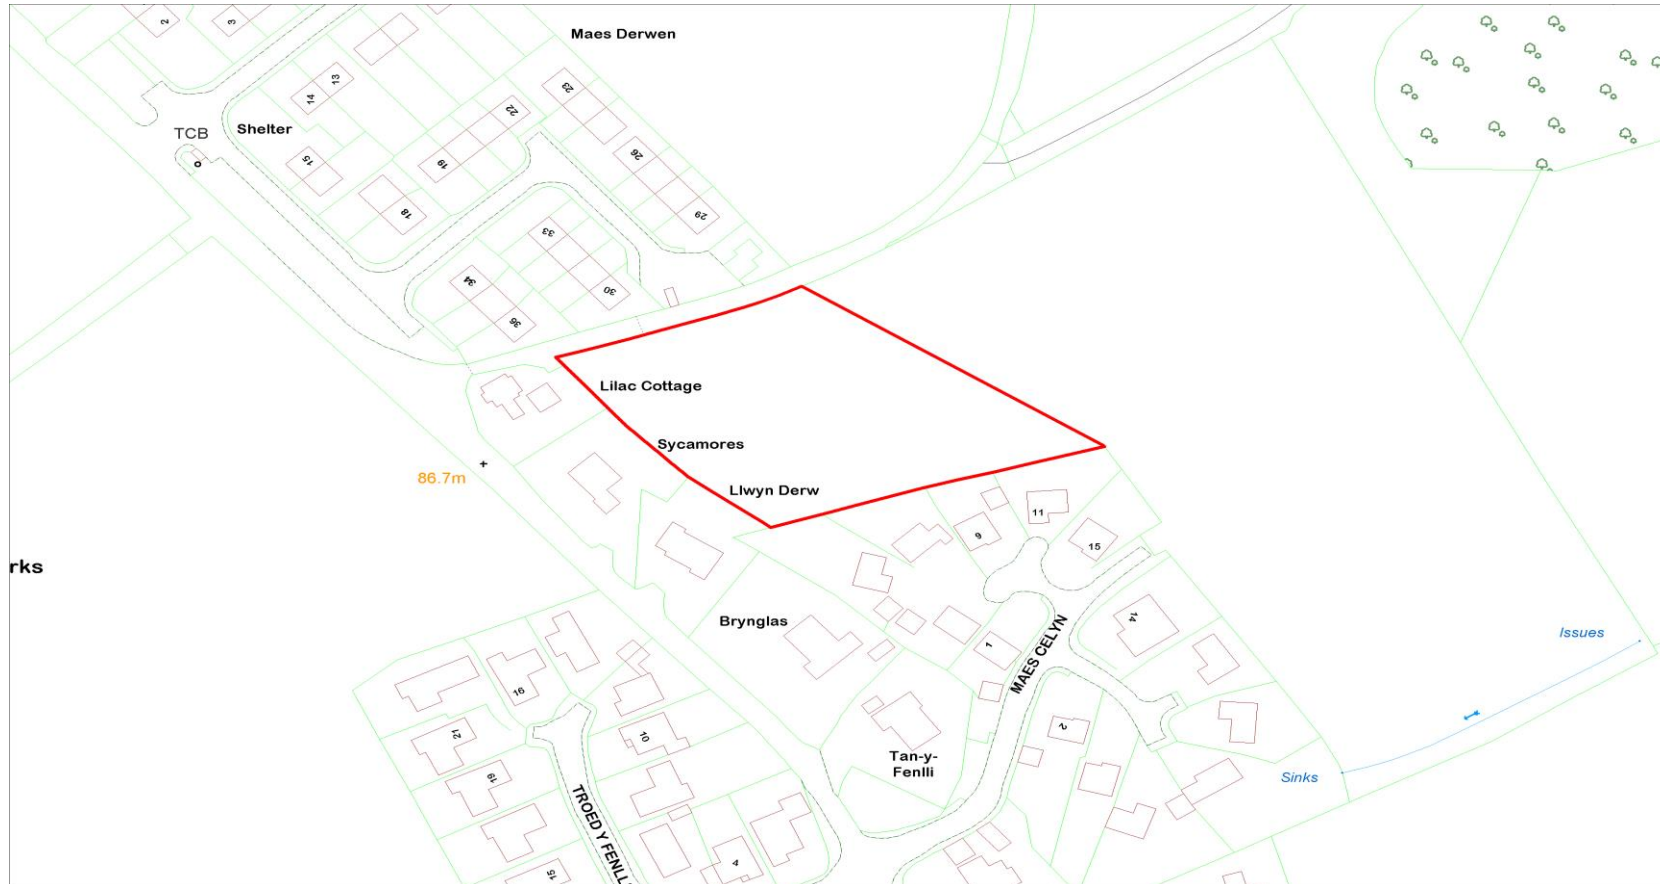

0.5

Defnydd Arfaethedig :
Proposed Use :

Datblygiad Preswyl
Residential Development

Defnydd presennol :
Current Use :

Porfa
Grazing

Anheddiad Agosaf :
Nearest Settlement :

Llanbedr Dyffryn Clwyd

Ydi'r safle'n cydymffurfio â'r
Strategaeth a ffefrir? :

Does the site comply with the Preferred Strategy? :

Ydw / Yes

Enw'r Safle :
Site Name :

Tir yng nghefn Lilac Cottage, Llanbedr Dyffryn Clwyd
Land to the rear of Lilac Cottage, Llanbedr Dyffryn Clwyd

Cyfeirnod y Safle :
Site Reference :

CS-16E-042

Arwynebedd y Safle (Hectarau) :
Site Area (Hectares) :

0.1

Defnydd Arfaethedig :
Proposed Use :

Datblygiad Preswyl
Residential Development

Defnydd presennol :
Current Use :

Plot gwag / Coetir
Vacant plot / Woodland

Cyfeirnod y Safle :
Site Reference :

CS-16E-056

Arwynebedd y Safle (Hectarau) :
Site Area (Hectares) :

0.189

Defnydd Arfaethedig :
Proposed Use :

Datblygiad Preswyl
Residential Development

Defnydd presennol :
Current Use :