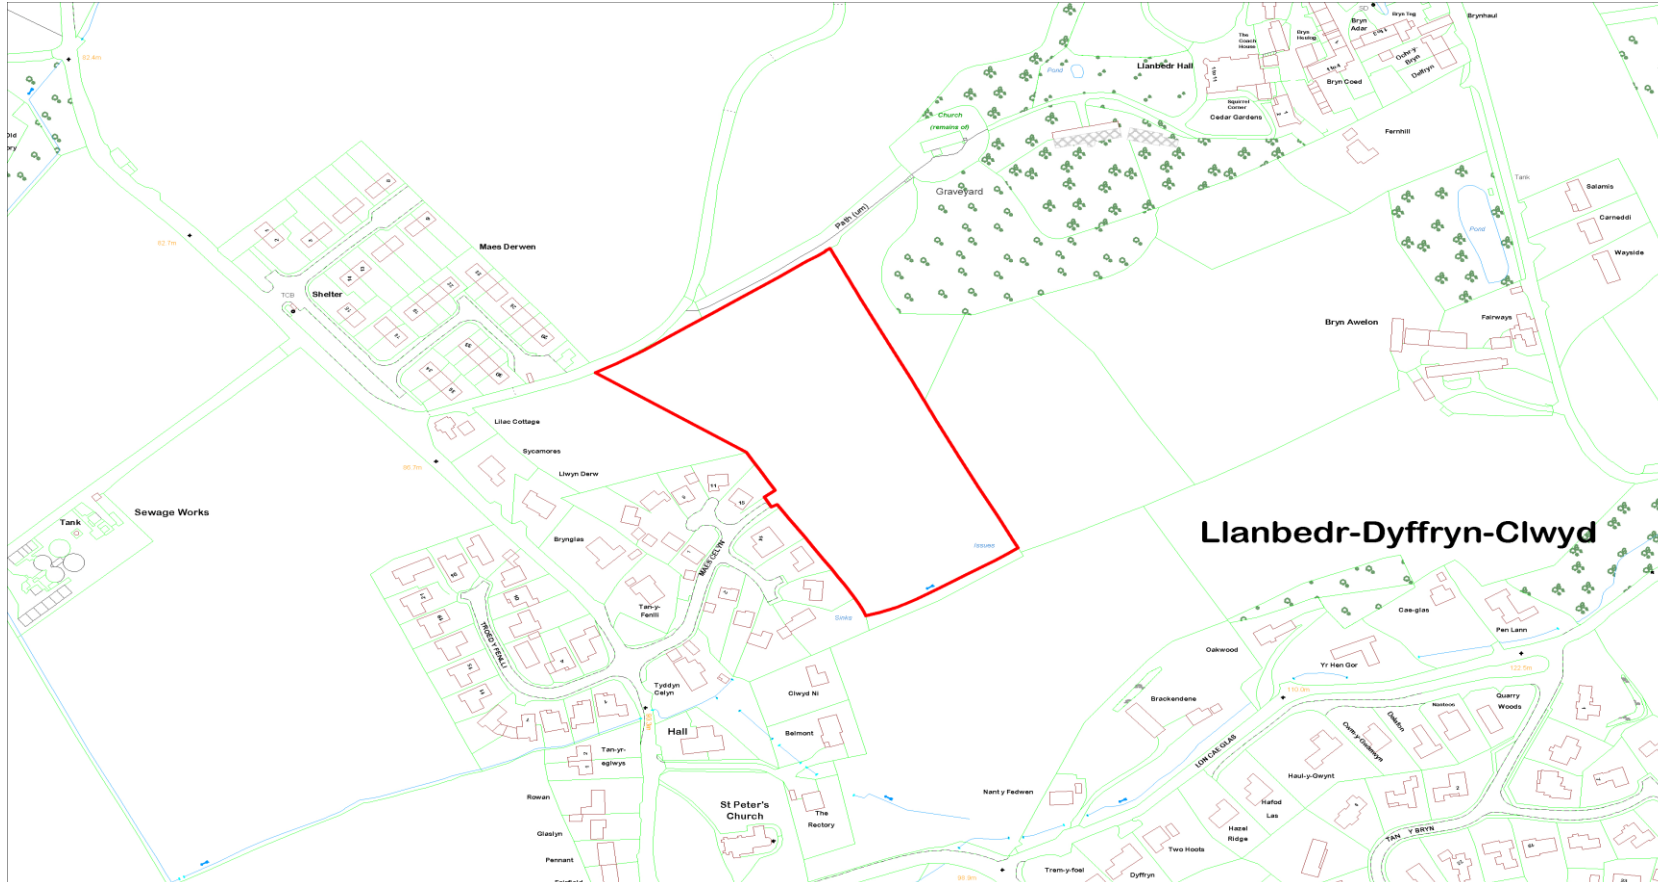

Cyfeirnod y Safle :
Site Reference :

CS-16E-158

Arwynebedd y Safle (Hectarau) :
Site Area (Hectares) :

1.97

Defnydd Arfaethedig :
Proposed Use :

Datblygiad Preswyl
Residential Development

Defnydd presennol :
Current Use :

Porfa
Grazing

Anheddiad Agosaf :
Nearest Settlement :

Llanbedr Dyffryn Clwyd

Ydi'r safle'n cydymffurfio â'r
Strategaeth a ffeifrir? :

Ydw / Yes

Enw'r Safle :
Site Name :

Tir cyffiniol Maes Celyn, Llanbedr Dyffryn Clwyd
Land adjoining Maes Celyn, Llanbedr Dyffryn Clwyd