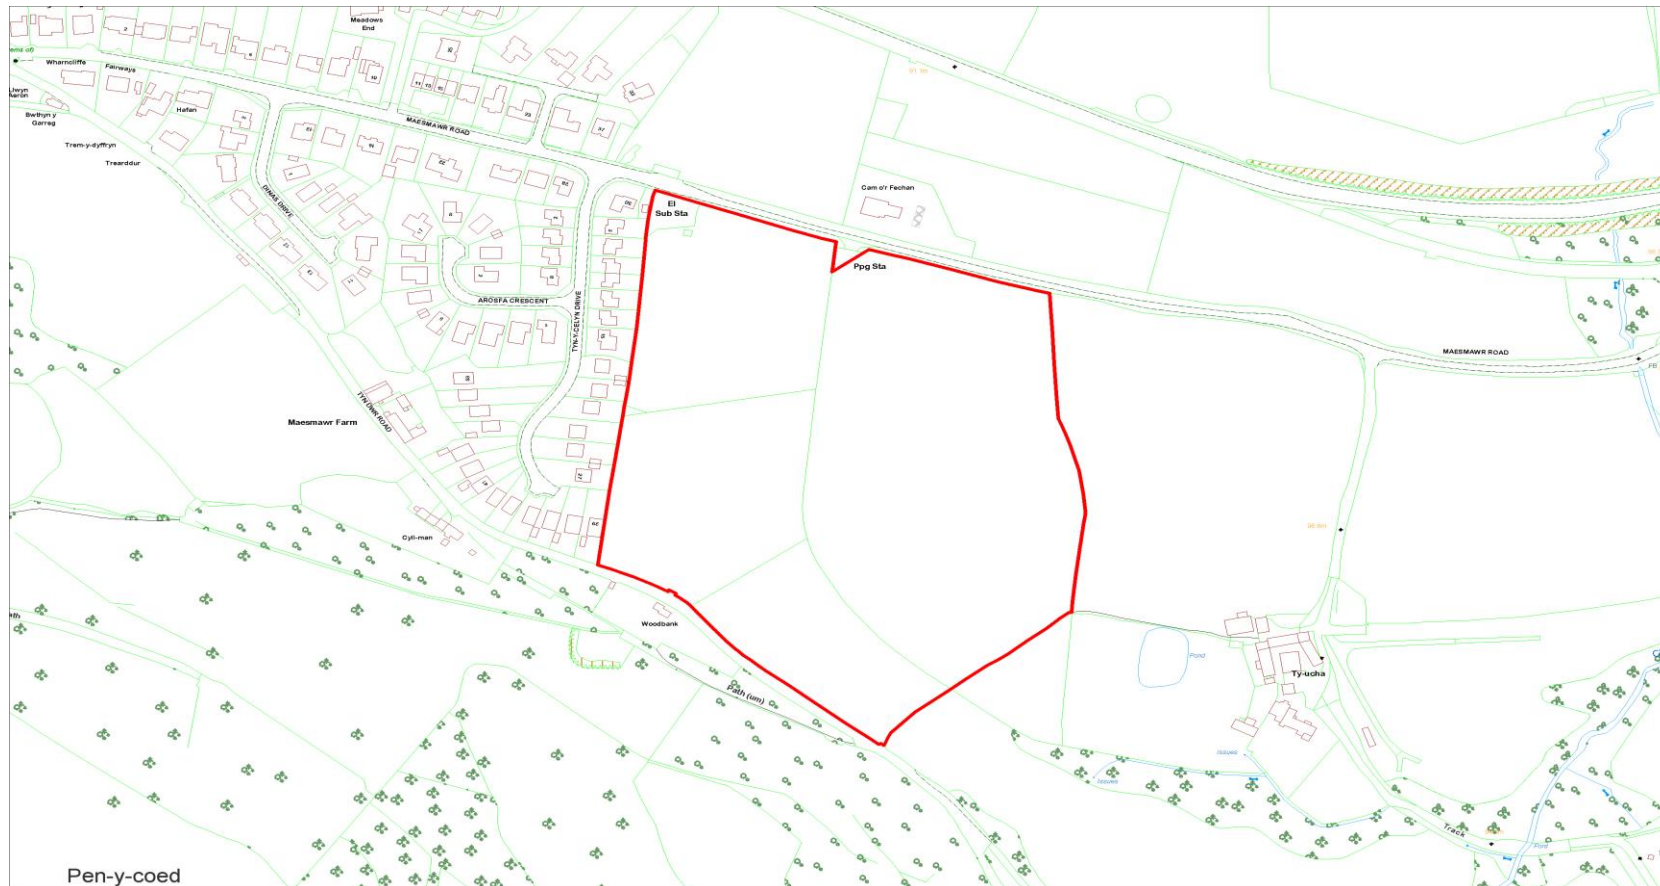

Arwynebedd y Safle (Hectarau) : 5.4
Site Area (Hectares) :

Defnydd presennol : Amaethyddol
Current Use : Agricultural

Yd'i'r safle'n cydymffurfio â'r Strategaeth a ffefrir? : Ydw / Yes
Does the site comply with the Preferred Strategy? :