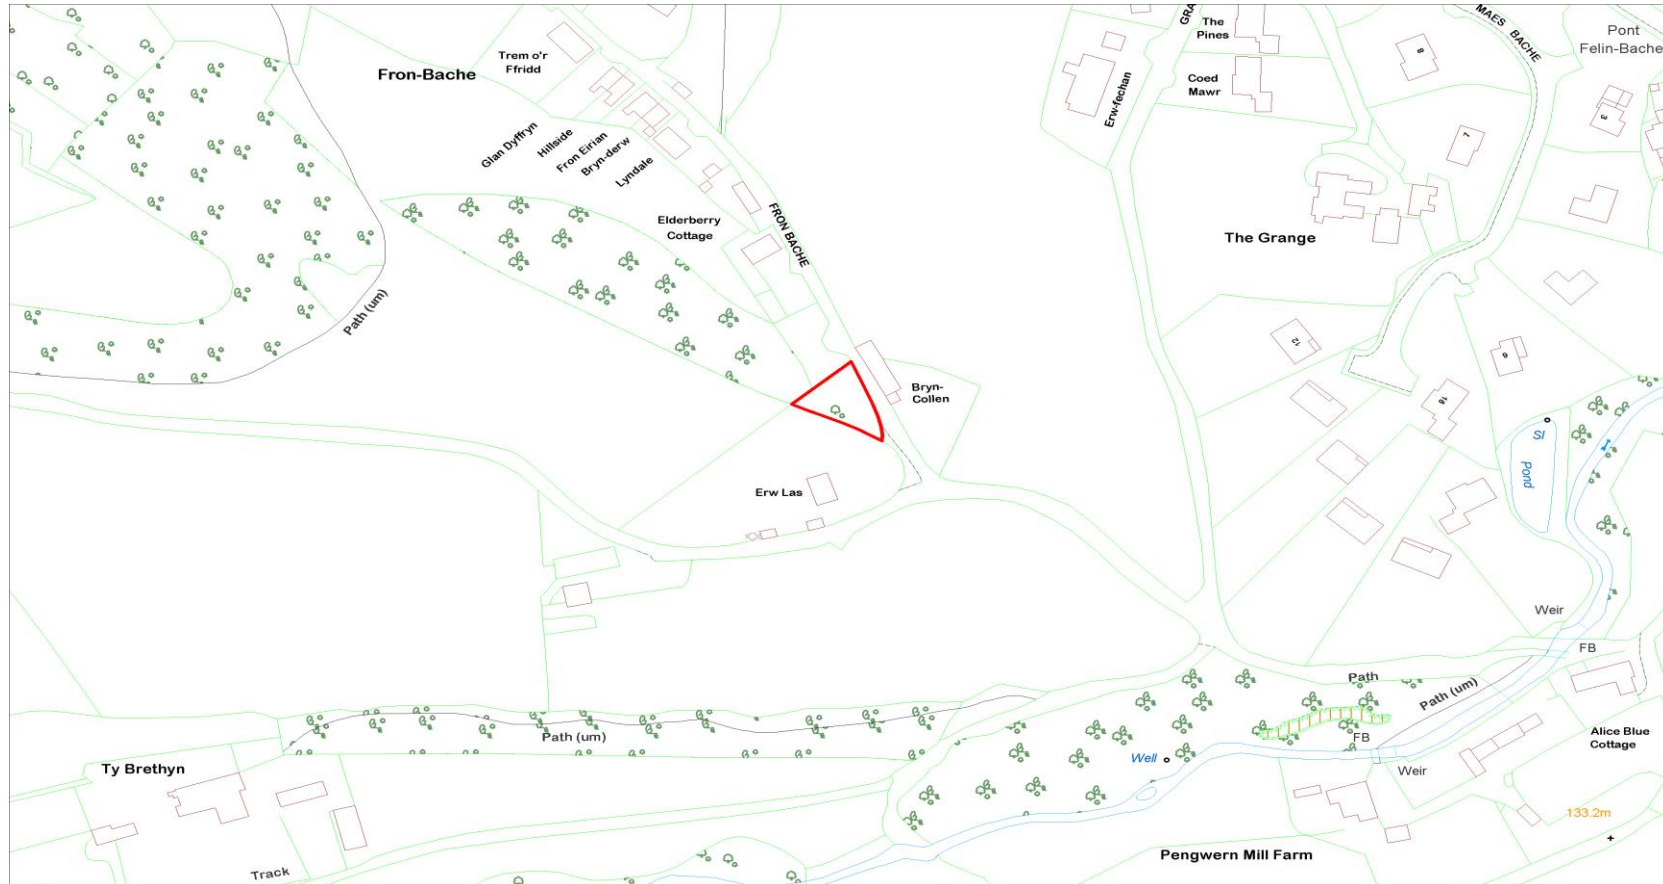

Cyfeirnod y Safle : CS-03E-083
Site Reference :

Arwynebedd y Safle (Hectarau) : 0.033
Site Area (Hectares) :

Defnydd Arfaethedig : Llety preswyl neu dwristiaid
Proposed Use : Residential or tourist accommodation

Defnydd presennol : Gardd / Amwynder
Current Use : Garden / Amenity

Anheddiad Agosaf : Llangollen
Nearest Settlement :

Ydi'r safle'n cydymffurfio â'r Strategaeth a ffeirir? : Ydw / Yes
Does the site comply with the Preferred Strategy? :

Enw'r Safle : Tir ger Erw Las, Fron Bache, Llangollen
Site Name : Land adjacent to Erw Las, Fron Bache, Llangollen