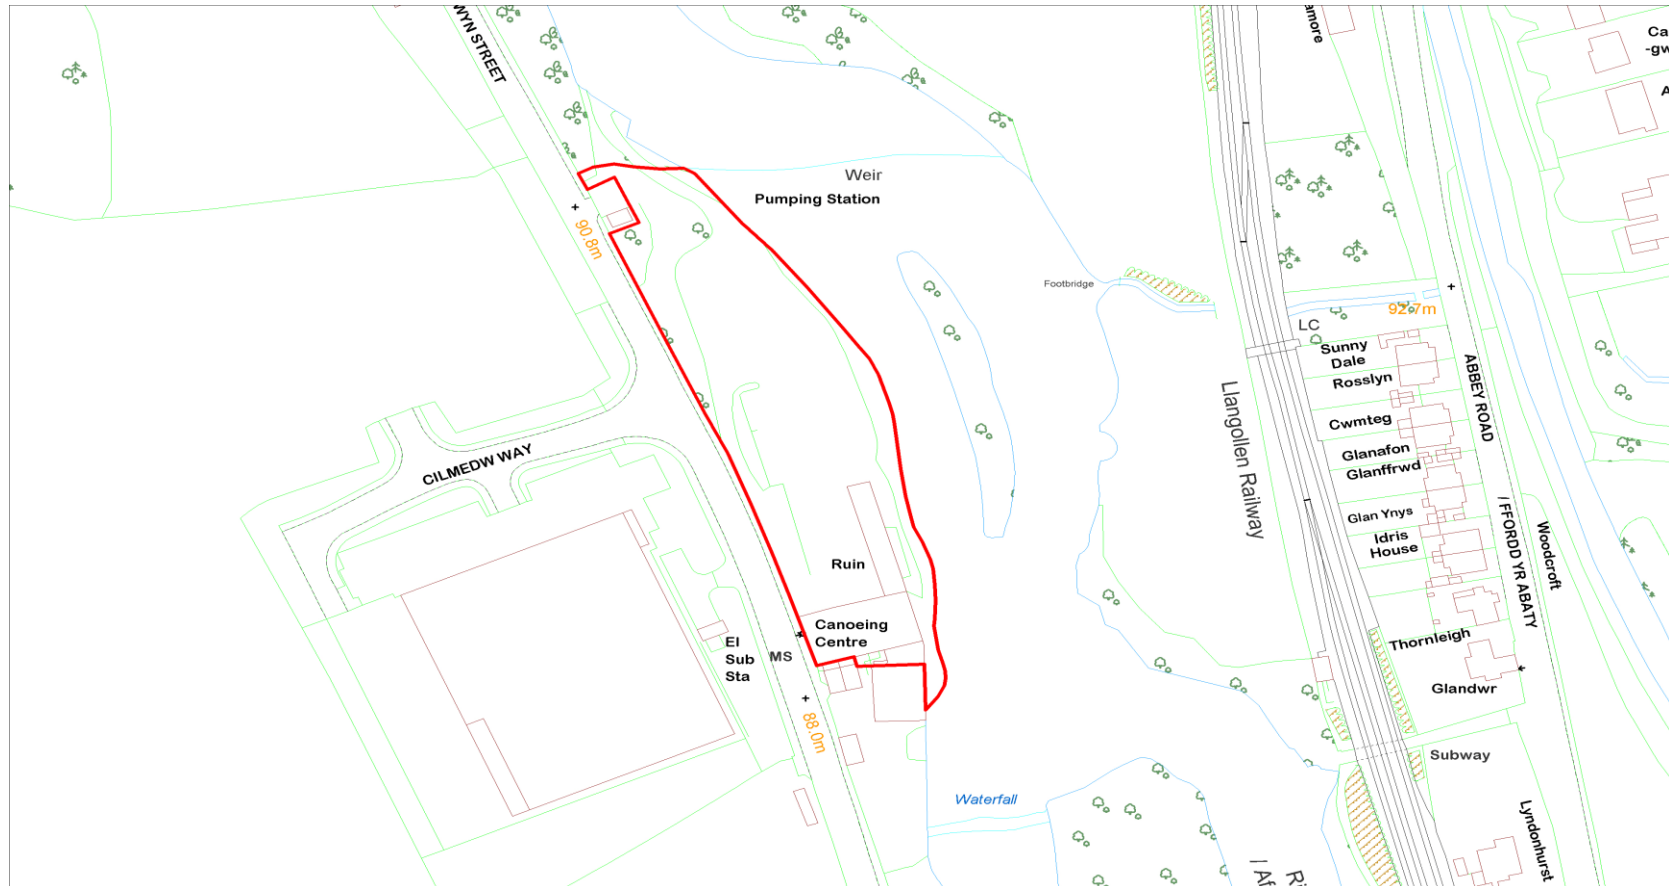

LLANGOLLEN

Cyfeirnod y Safle :
Site Reference :

CS-03E-046

Arwynebedd y Safle (Hectarau) :
Site Area (Hectares) :

0.57

Defnydd Arfaethedig :
Proposed Use :

Defnydd cymysg, Preswyl a Masnachol
Mixed Use, Residential & Commercial

Defnydd presennol :
Current Use :

Canolfan chwaraeon dŵr ac
adeilad Melin wag
Watersport Centre & Vacant Mill
Building

Anheddiad Agosaf :
Nearest Settlement :

Llangollen

Ydi'r safle'n cydymffurfio â'r
Strategaeth a ffeirir? :

Does the site comply with the Preferred Strategy? :

Nag ydw / No

Enw'r Safle :
Site Name :

Mile End Mill, Llangollen
Mile End Mill, Llangollen