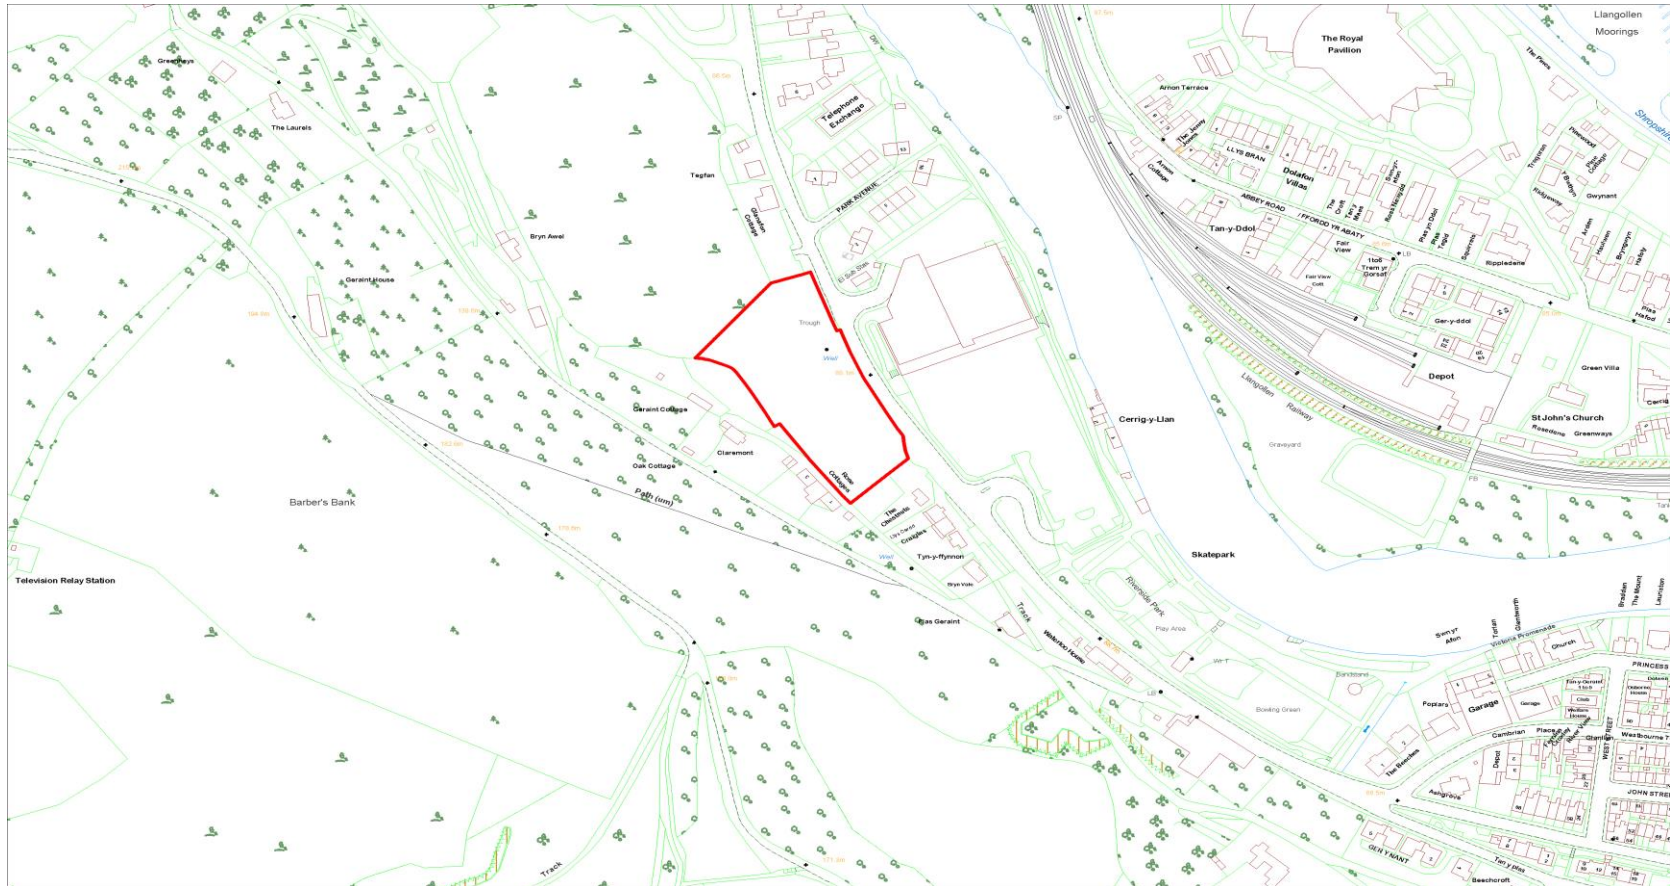

Cyfeirnod y Safle : CS-03E-057
Site Reference :

Arwynebedd y Safle (Hectarau) : 0.64
Site Area (Hectares) :

Defnydd Arfaethedig : Datblygiad Preswyl
Proposed Use : Residential Development

Defnydd presennol : Tir gwag
Current Use : Vacant land

Anheddiad Agosaf : Llangollen
Nearest Settlement :

Yd'i'r safle'n cydymffurfio â'r Strategaeth a ffefrir? : Ydw / Yes
Does the site comply with the Preferred Strategy? :

Enw'r Safle : Tir cyffiniol The Chestnuts, Berwyn Street, Llangollen
Site Name : Land adjoining The Chestnuts, Berwyn Street, Llangollen