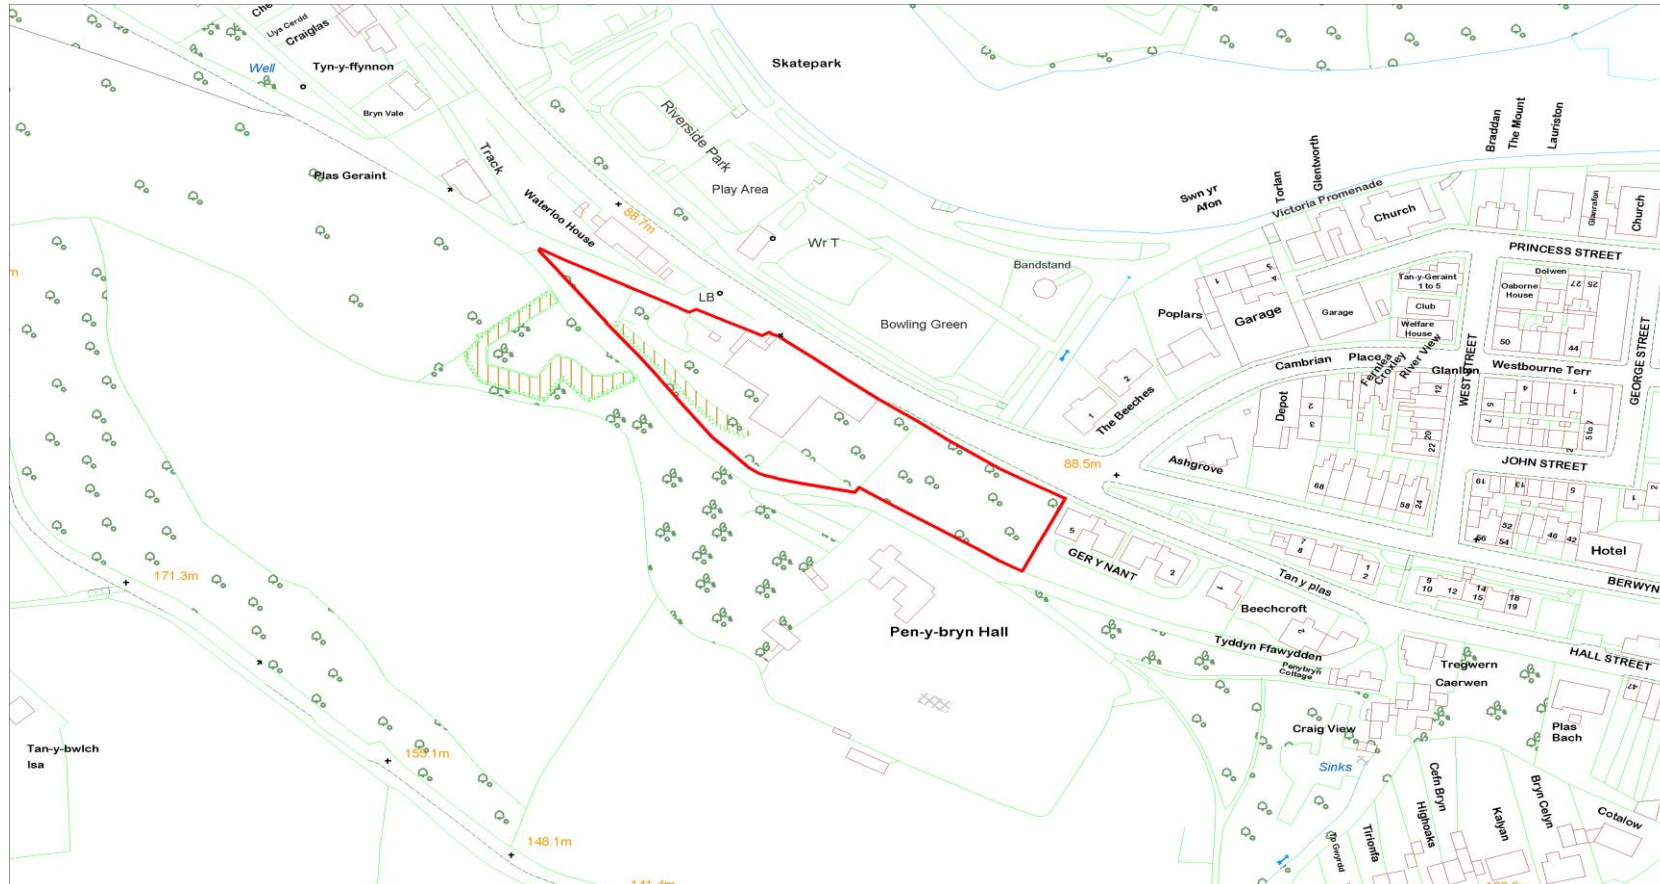

Cyfeirnod y Safle :
Site Reference :

CS-03E-125

Arwynebedd y Safle (Hectarau) :
Site Area (Hectares) :

0.49

Defnydd Arfaethedig :
Proposed Use :

Datblygiad Preswyl
Residential Development

Defnydd presennol :
Current Use :

Defnydd cyflogaeth blaenorol
Former Employment use

Anheddiad Agosaf :
Nearest Settlement :

Llangollen

Ydi'r safle'n cydymffurfio â'r
Strategaeth a ffeirir? :

Does the site comply with the Preferred Strategy? :

Ydw / Yes

Enw'r Safle :
Site Name :

Berwyn Works, Llangollen
Berwyn Works, Llangollen