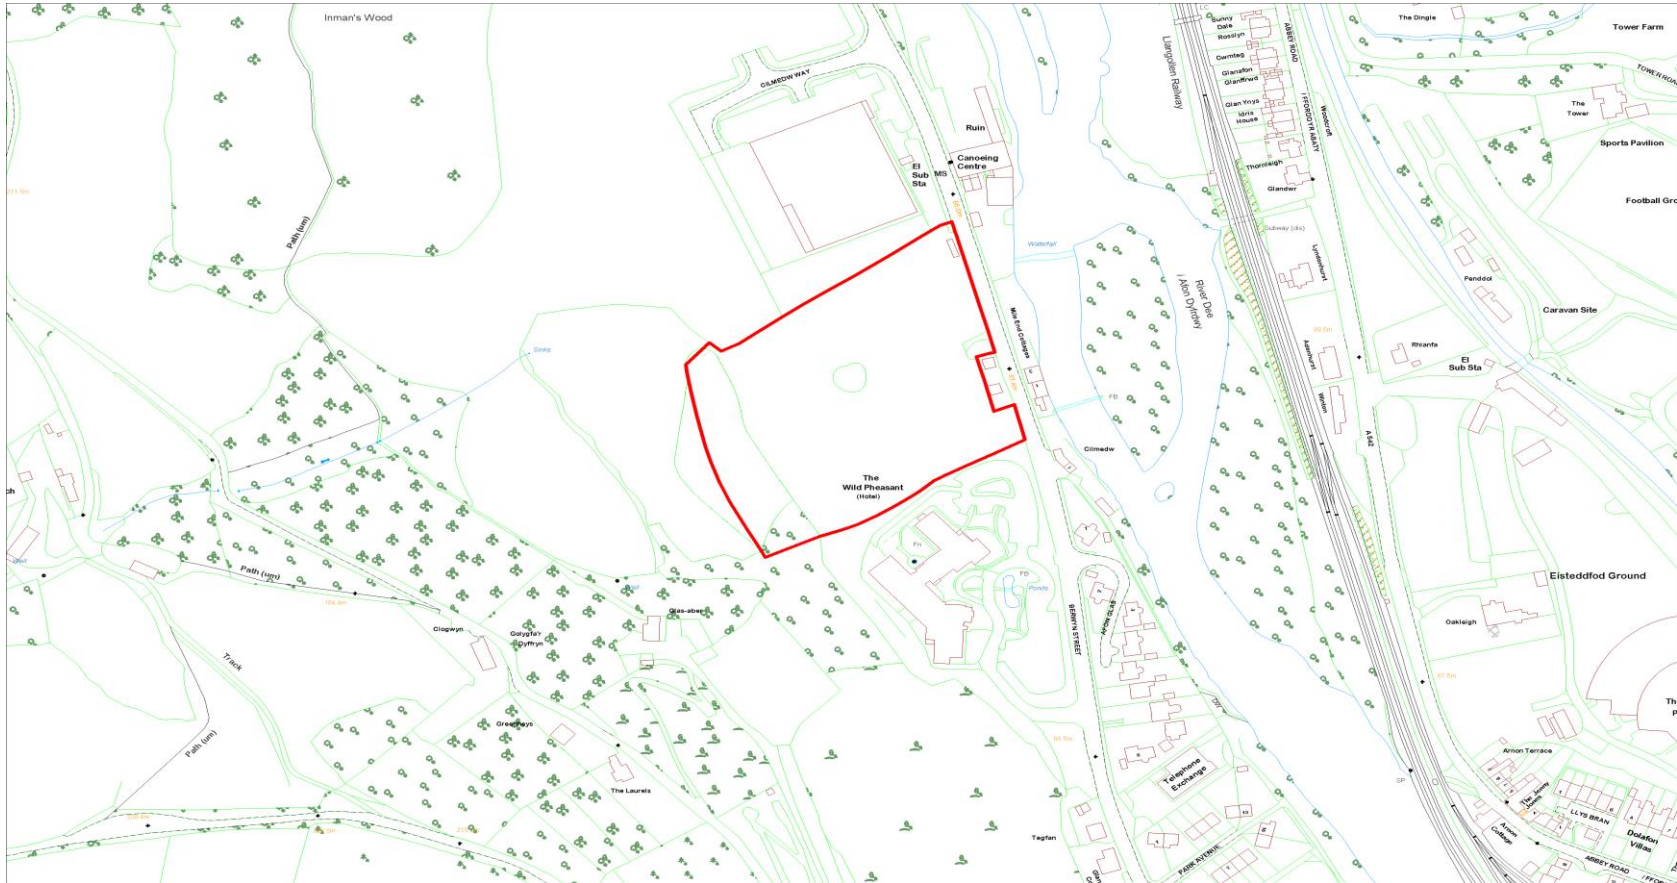

Arwynebedd y Safle (Hectarau) : 1.9
Site Area (Hectares) :

Defnydd presennol : Cae sydd wedi gordyfu
Current Use : Overgrown field

Yd'i'r safle'n cydymffurfio â'r Strategaeth a ffeirir? : Ydw / Yes
Does the site comply with the Preferred Strategy? :