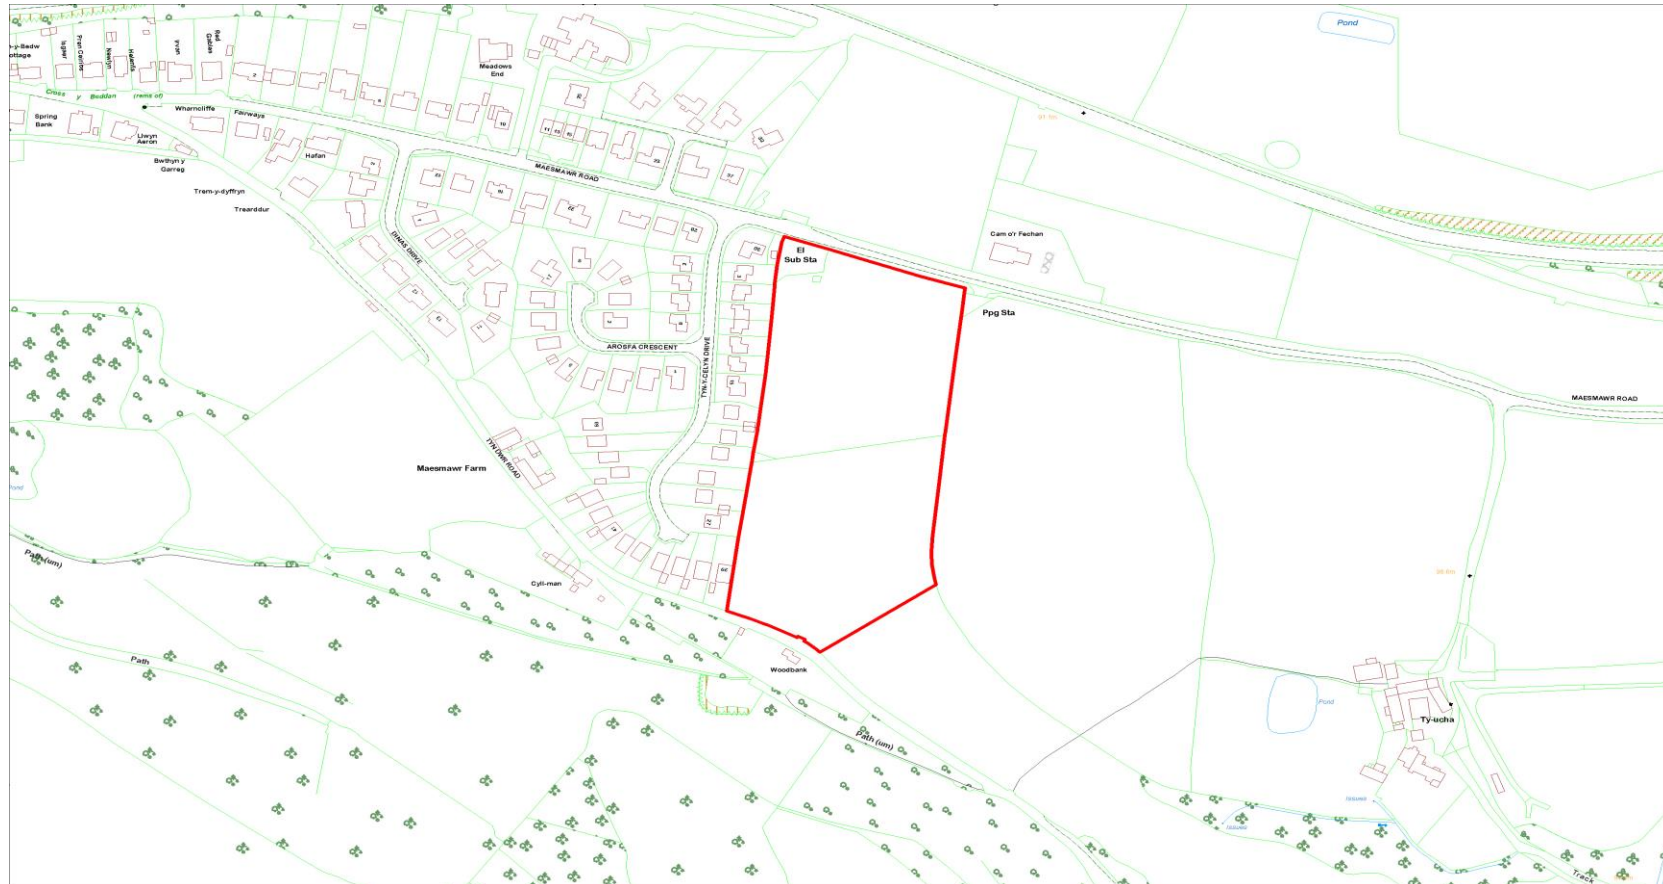

Cyfeirnod y Safle : CS-03E-107
Site Reference :

Arwynebedd y Safle (Hectarau) : 2.05
Site Area (Hectares) :

Defnydd Arfaethedig : Preswyl
Proposed Use : Residential

Defnydd presennol : Amaethyddol
Current Use : Agricultural

Anheddiad Agosaf : Llangollen
Nearest Settlement :

Yd'r safle'n cydymffurfio â'r Strategaeth a ffefrir? : Ydw / Yes
Does the site comply with the Preferred Strategy? :

Enw'r Safle : Tir i ffwrdd Ffordd Maesmawr, Llangollen - Opsiwn 1
Site Name : Land off Maesmawr Road, Llangollen - Option 1