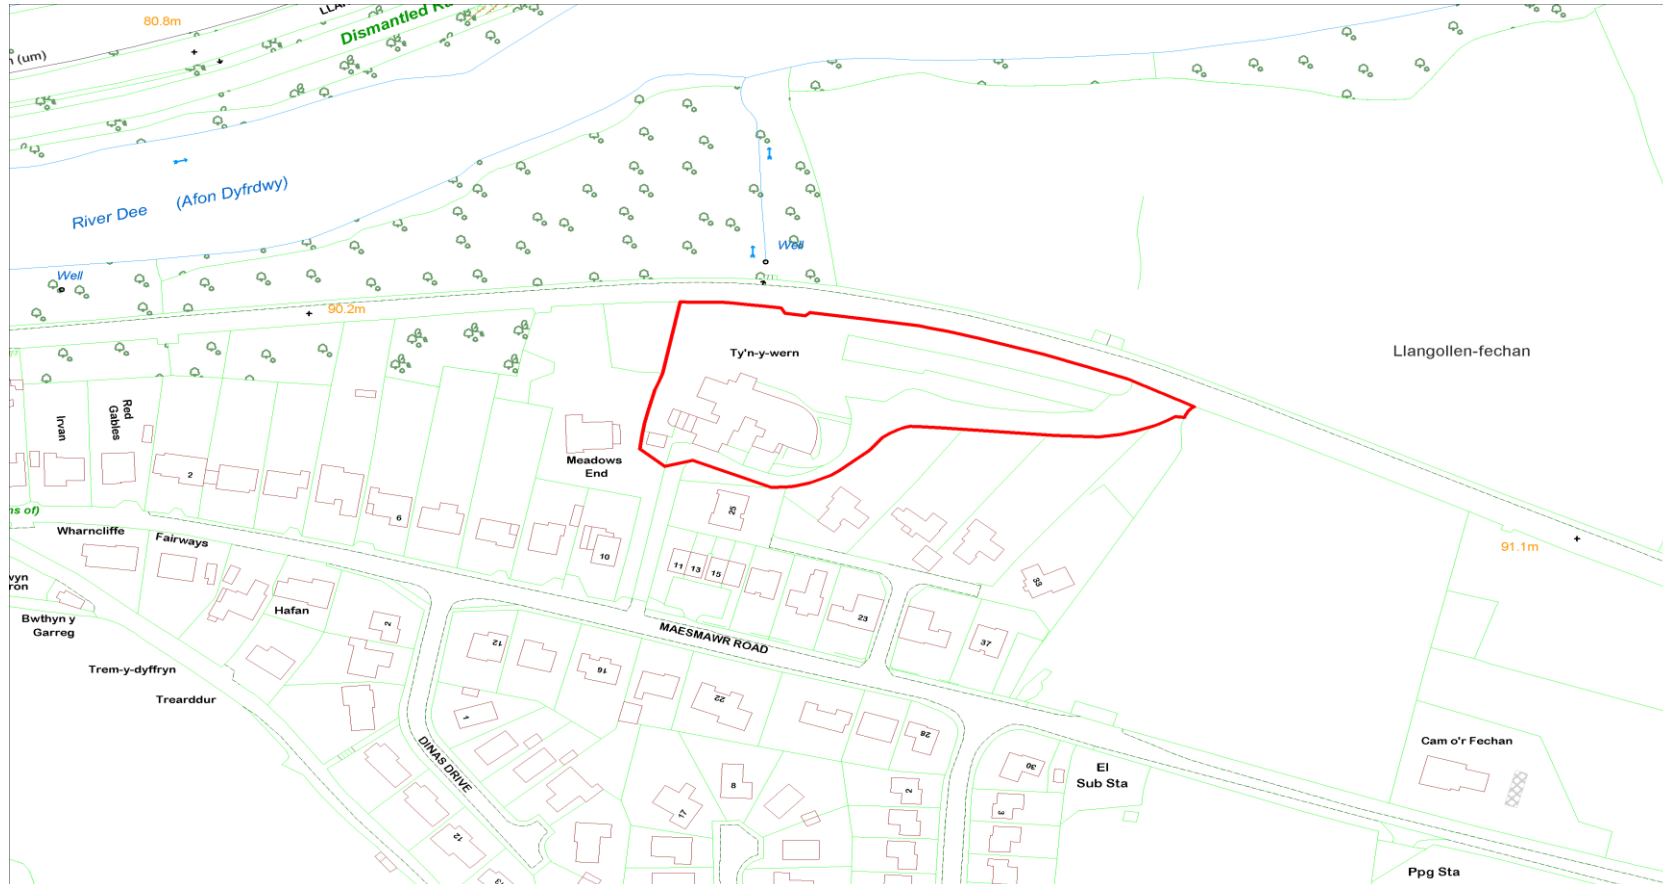

Cyfeirnod y Safle : CS-03E-073
Site Reference :

Arwynebedd y Safle (Hectarau) : 0.625
Site Area (Hectares) :

Defnydd Arfaethedig : Datblygiad Preswyl
Proposed Use : Residential Development

Defnydd presennol : Gwesty / Twristiaeth
Current Use : Hotel / Tourism

Anheddiad Agosaf : Llangollen
Nearest Settlement :

Ydi'r safle'n cydymffurfio â'r Strategaeth a ffefrir? : Ydw / Yes
Does the site comply with the Preferred Strategy? :

Enw'r Safle : Tyn Y Wern, Llangollen
Site Name : Tyn Y Wern, Llangollen