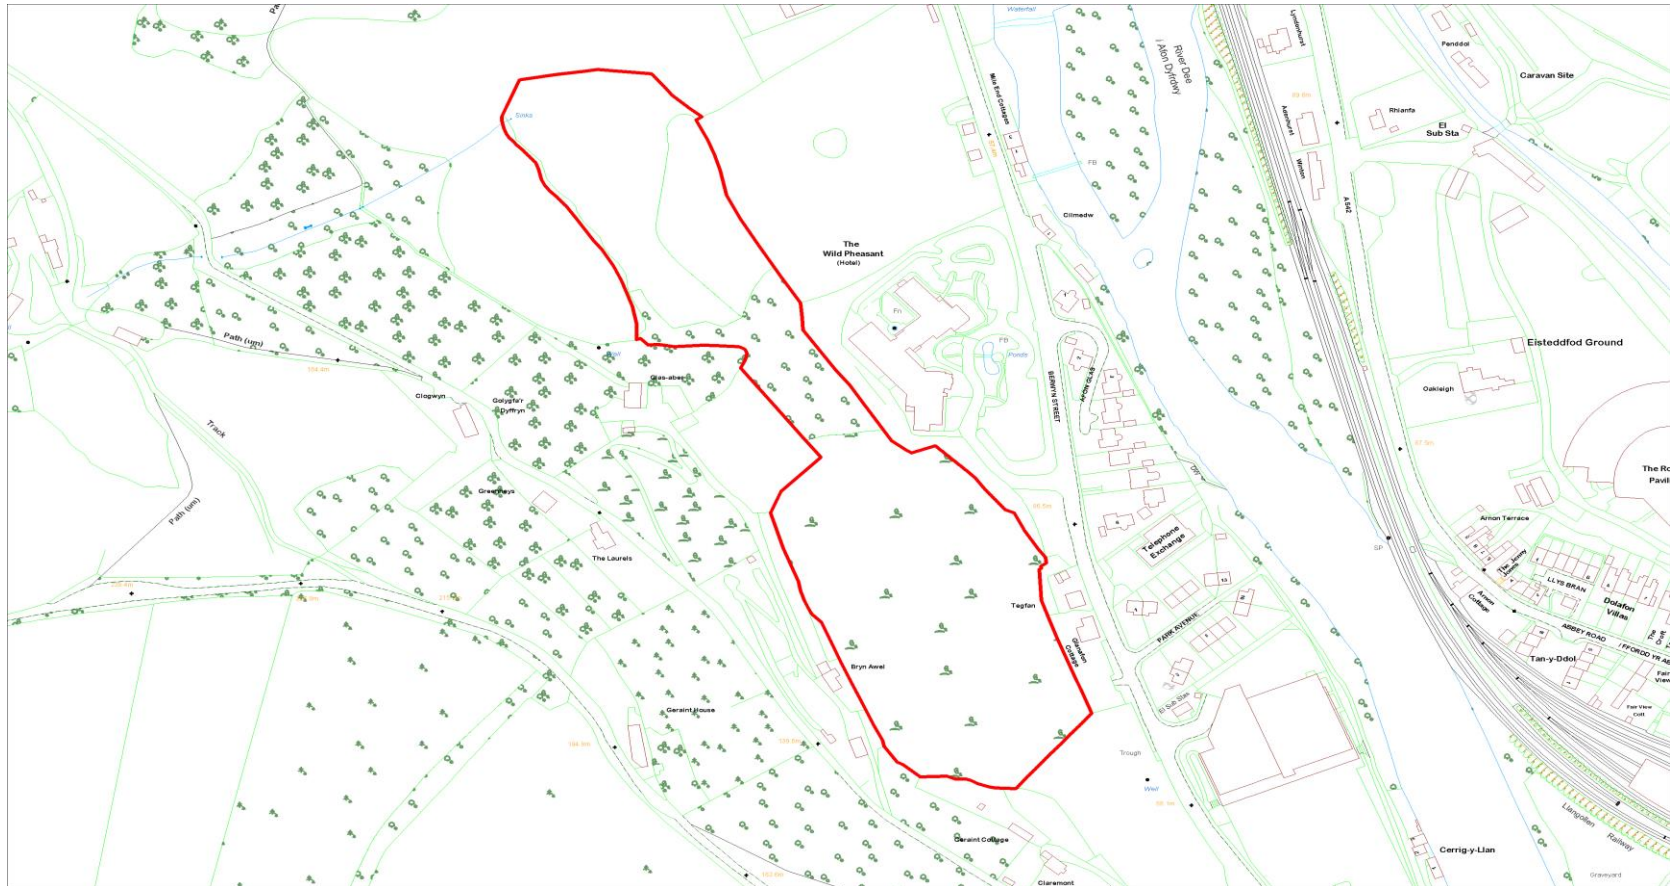

Cyfeirnod y Safle : CS-03E-106
Site Reference :

Defnydd Arfaethedig : Tai a / neu hamdden
Proposed Use : Housing and/or leisure

Anheddiad Agosaf : Llangollen
Nearest Settlement :

Enw'r Safle : Climedw, Ffordd Corwen, Llangollen - Safle 2
Site Name : Climedw, Corwen Road, Llangollen, Site 2

Arwynebedd y Safle (Hectarau) : 3.72
Site Area (Hectares) :

Defnydd presennol : Tir llwyd
Current Use : Greenfield land

Yd'i'r safle'n cydymffurfio â'r Strategaeth a ffeirir? : Nag ydw / No
Does the site comply with the Preferred Strategy? :