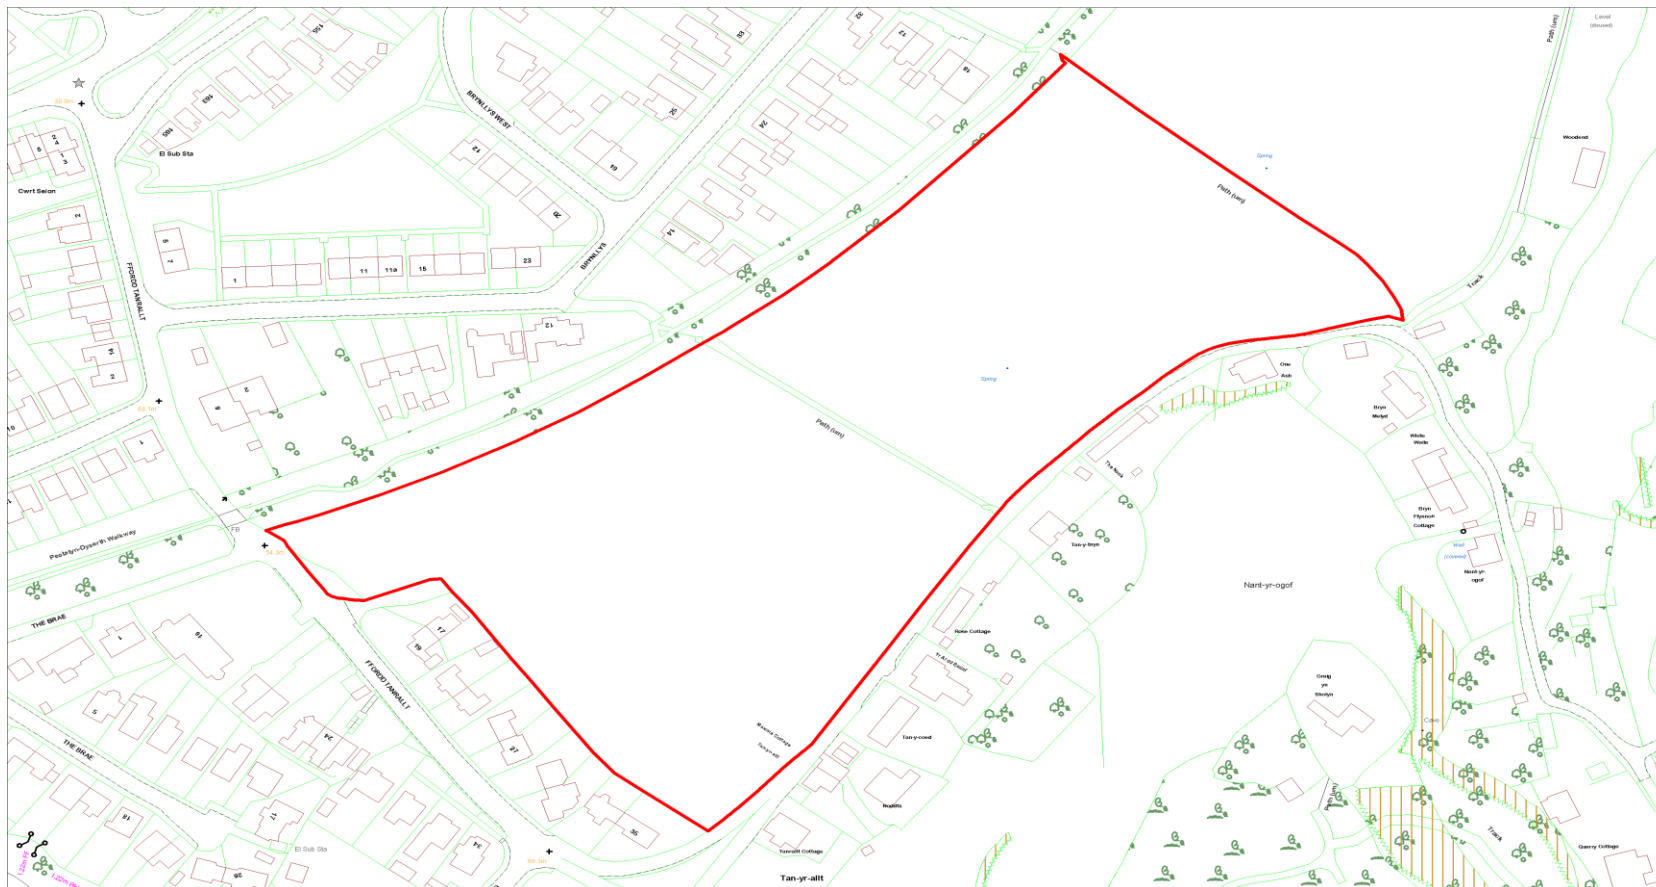

Yd'i'r safle'n cydymffurfio â'r Strategaeth a ffeirir? : Ydw / Yes  
Does the site comply with the Preferred Strategy? :

Cyfeirnod y Safle : CS-43E-091  
Site Reference :

Arwynebedd y Safle (Hectarau) : 6.6  
Site Area (Hectares) :