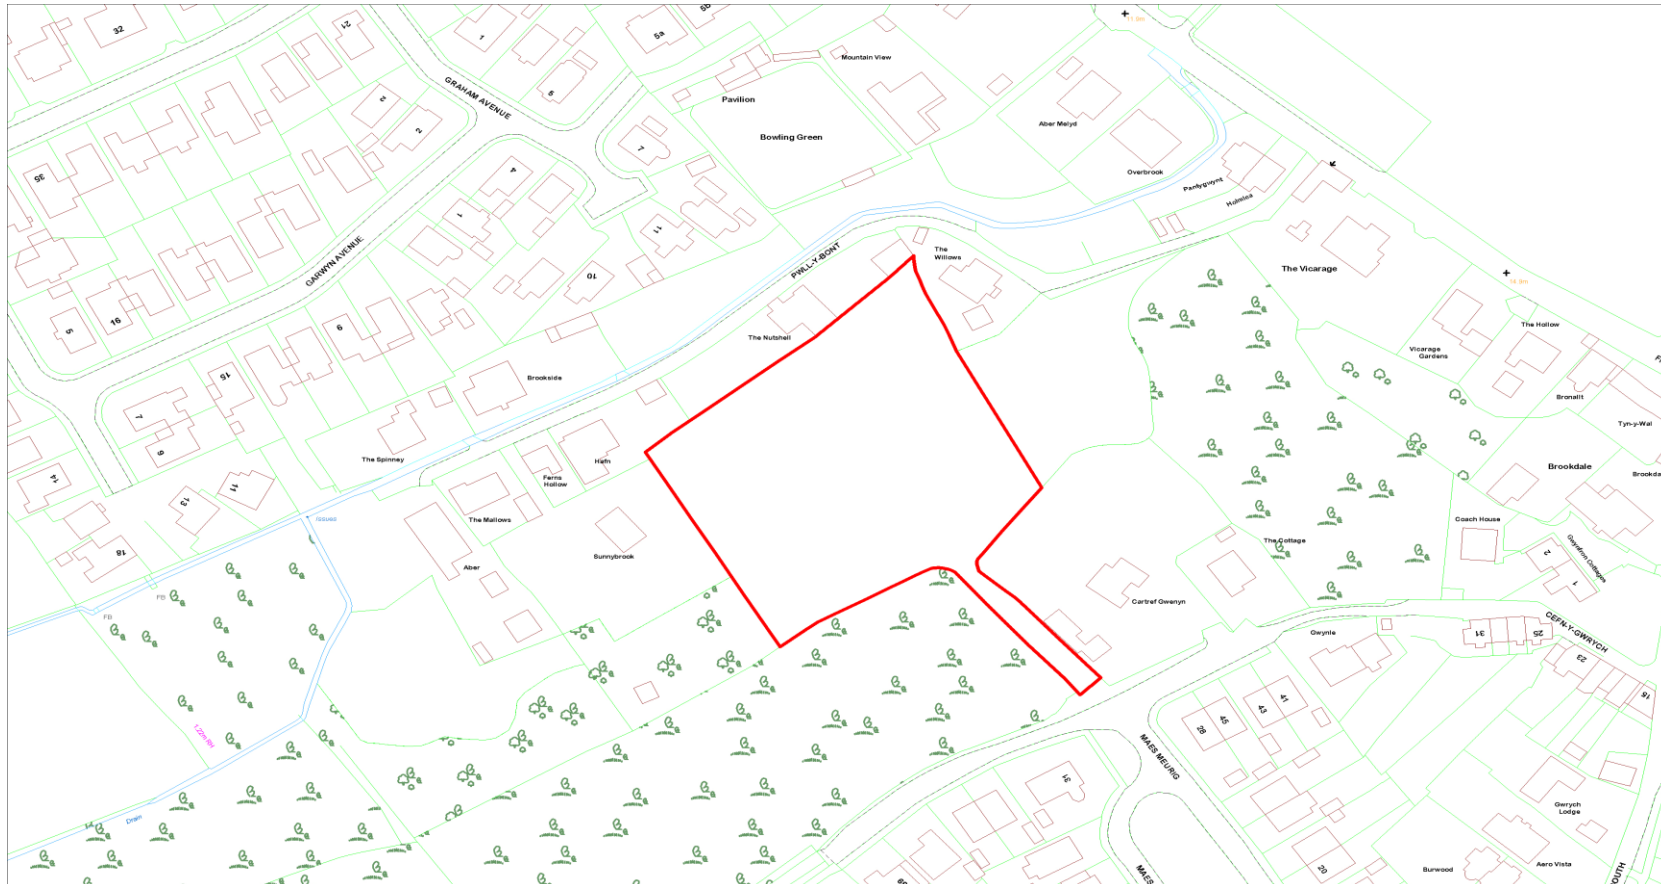

Arwynebedd y Safle (Hectarau) : 0.62  
Site Area (Hectares) :

Defnydd Arfaethedig : Datblygiad Preswyl  
Proposed Use : Residential Development

Defnydd presennol : Amaethyddiaeth  
Current Use : Agriculture

Cyfeirnod y Safle :  
Site Reference :

CS-43E-126

Arwynebedd y Safle (Hectarau) :  
Site Area (Hectares) :

0.86

Defnydd Arfaethedig :  
Proposed Use :

Datblygiad Preswyl  
Residential Development

Defnydd presennol :  
Current Use :