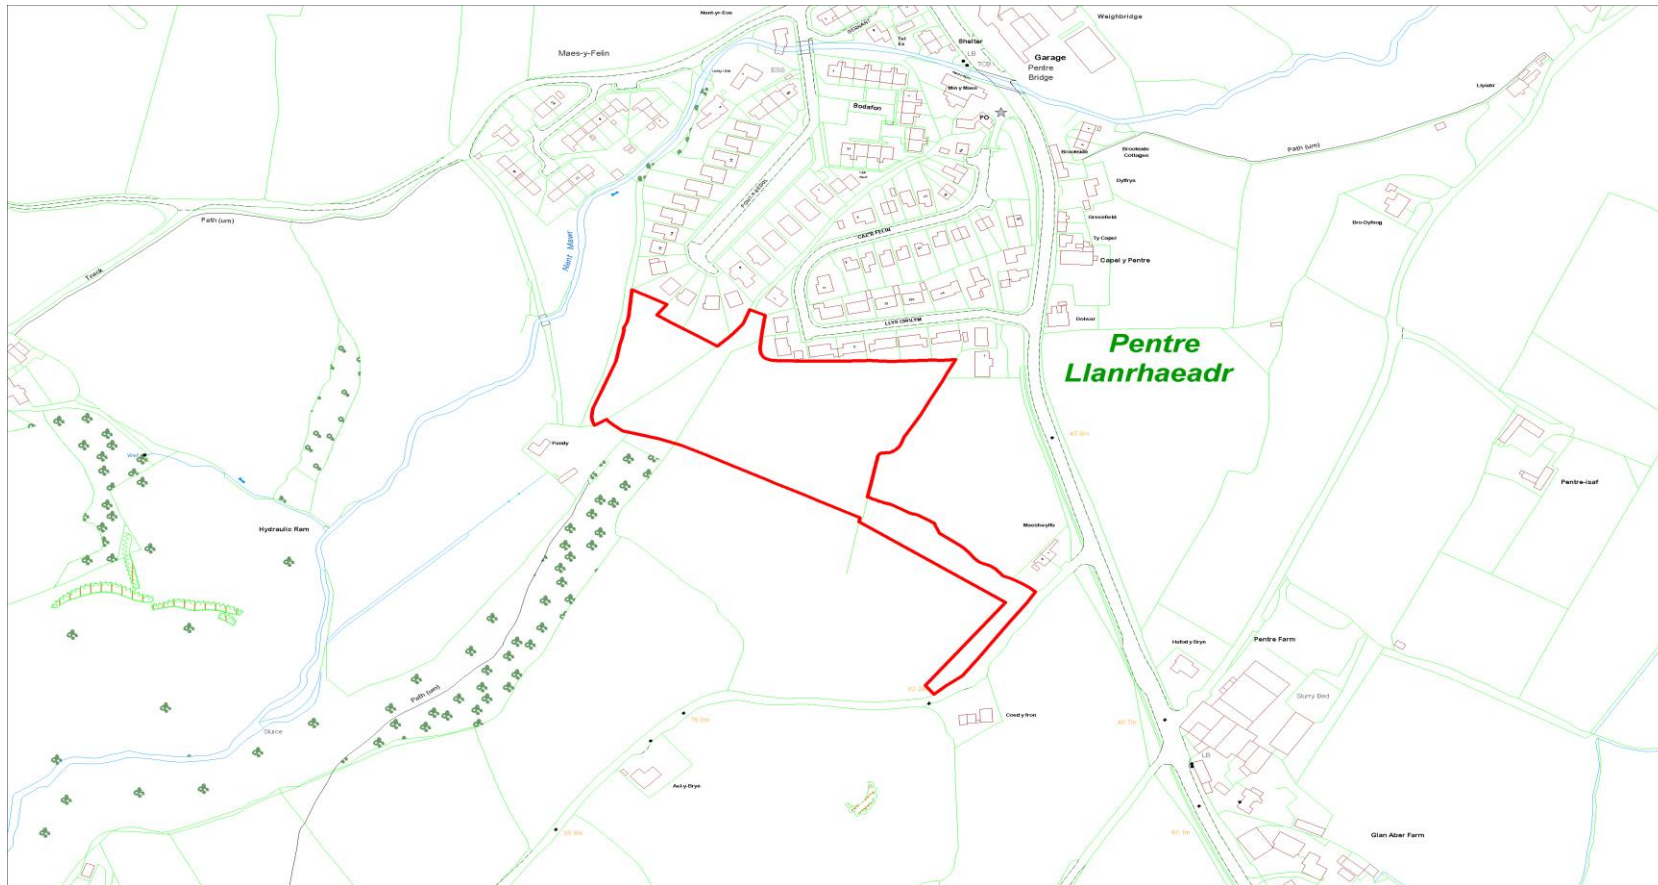

PENTRE LLANRHAEADR

Cyfeirnod y Safle :
Site Reference :

CS-23E-071

Arwynebedd y Safle (Hectarau) :
Site Area (Hectares) :

1.9

Defnydd Arfaethedig :
Proposed Use :

Datblygiad Preswyl
Residential Development

Defnydd presennol :
Current Use :

Amaethyddiaeth / Porfa /
Agriculture / Grazing

Anheddiad Agosaf :
Nearest Settlement :

Pentre Llanrhaeadr

Yd'r safle'n cydymffurfio â'r
Strategaeth a ffefir? :

Ydw / Yes

Does the site comply with the Preferred Strategy? :

Enw'r Safle :
Site Name :

Cae Isaf, Pentre Llanrhaeadr
Cae Isaf, Pentre Llanrhaeadr

Cyfeirnod y Safle :
Site Reference :

CS-23E-116

Arwynebedd y Safle (Hectarau) :
Site Area (Hectares) :

1.82

Defnydd Arfaethedig :
Proposed Use :

Datblygiad Preswyl
Residential Development

Defnydd presennol :
Current Use :

Tir Amaethyddol
Agricultural land

Anheddiad Agosaf :
Nearest Settlement :

Pentre Llanrhaeadr

Ydi'r safle'n cydymffurfio â'r
Strategaeth a ffefrir? :