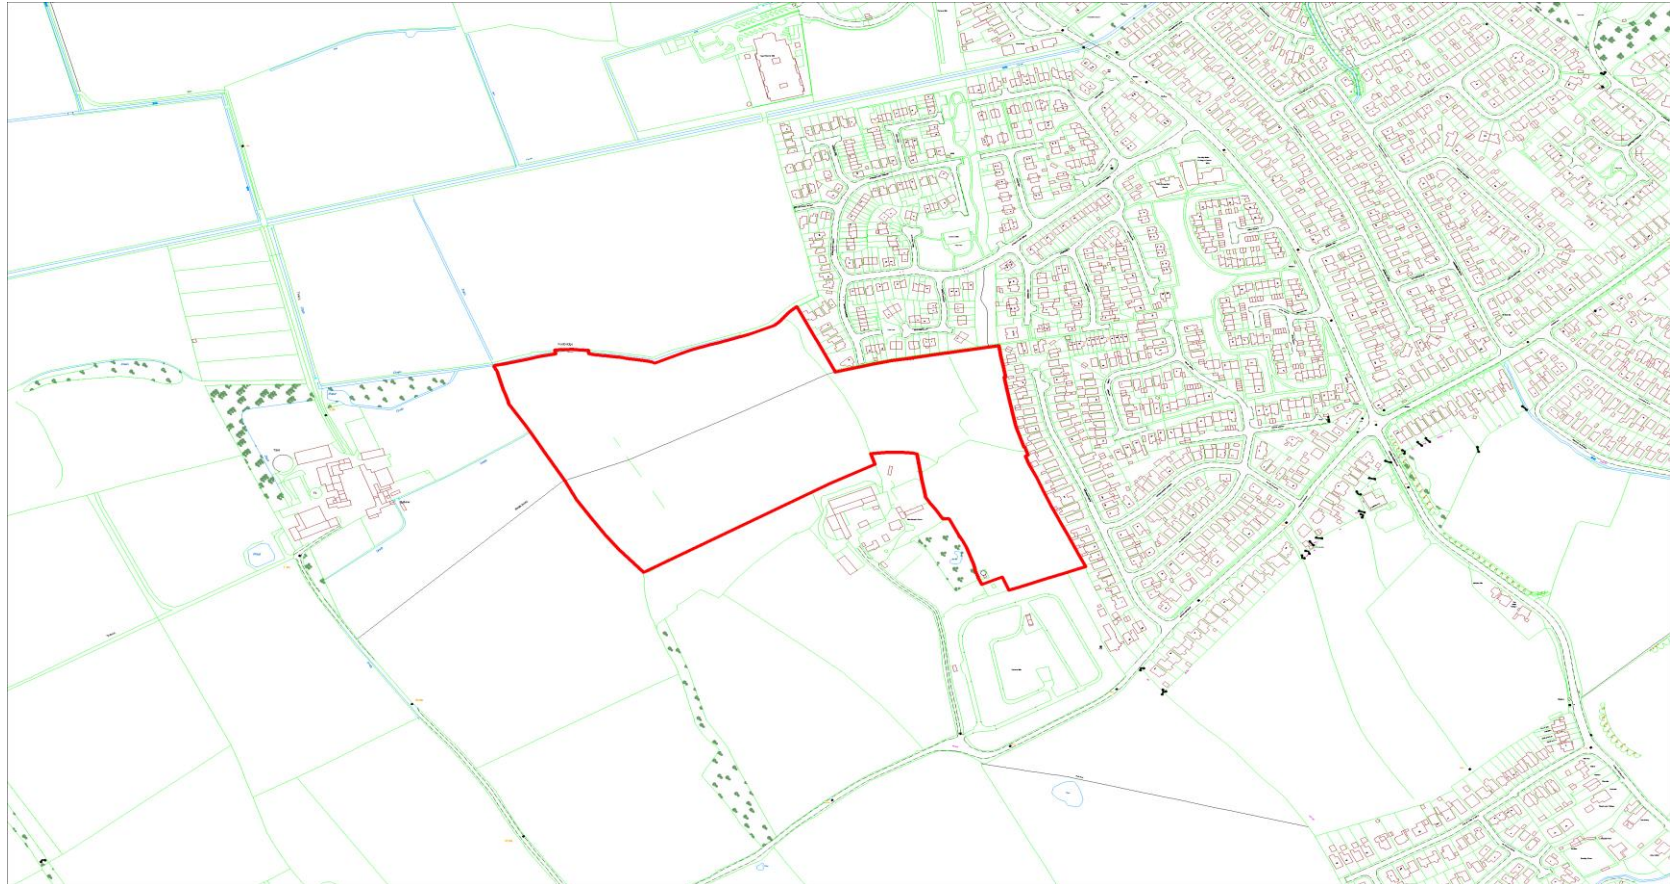

Cyfeirnod y Safle : CS-43E-087
Site Reference :

Arwynebedd y Safle (Hectarau) : 10.2
Site Area (Hectares) :

Defnydd Arfaethedig : Preswyl
Proposed Use : Residential

Defnydd presennol : Amaethyddol
Current Use : Agricultural

Anheddiad Agosaf : Prestatyn
Nearest Settlement :

Ydi'r safle'n cydymffurfio â'r Strategaeth a ffefrir? : Ydw / Yes
Does the site comply with the Preferred Strategy? :

Enw'r Safle : Tir yn fferm Plas Newydd – Opsiwn 2, Prestatyn
Site Name : Land at Plas Newydd Farm – Option 2, Prestatyn