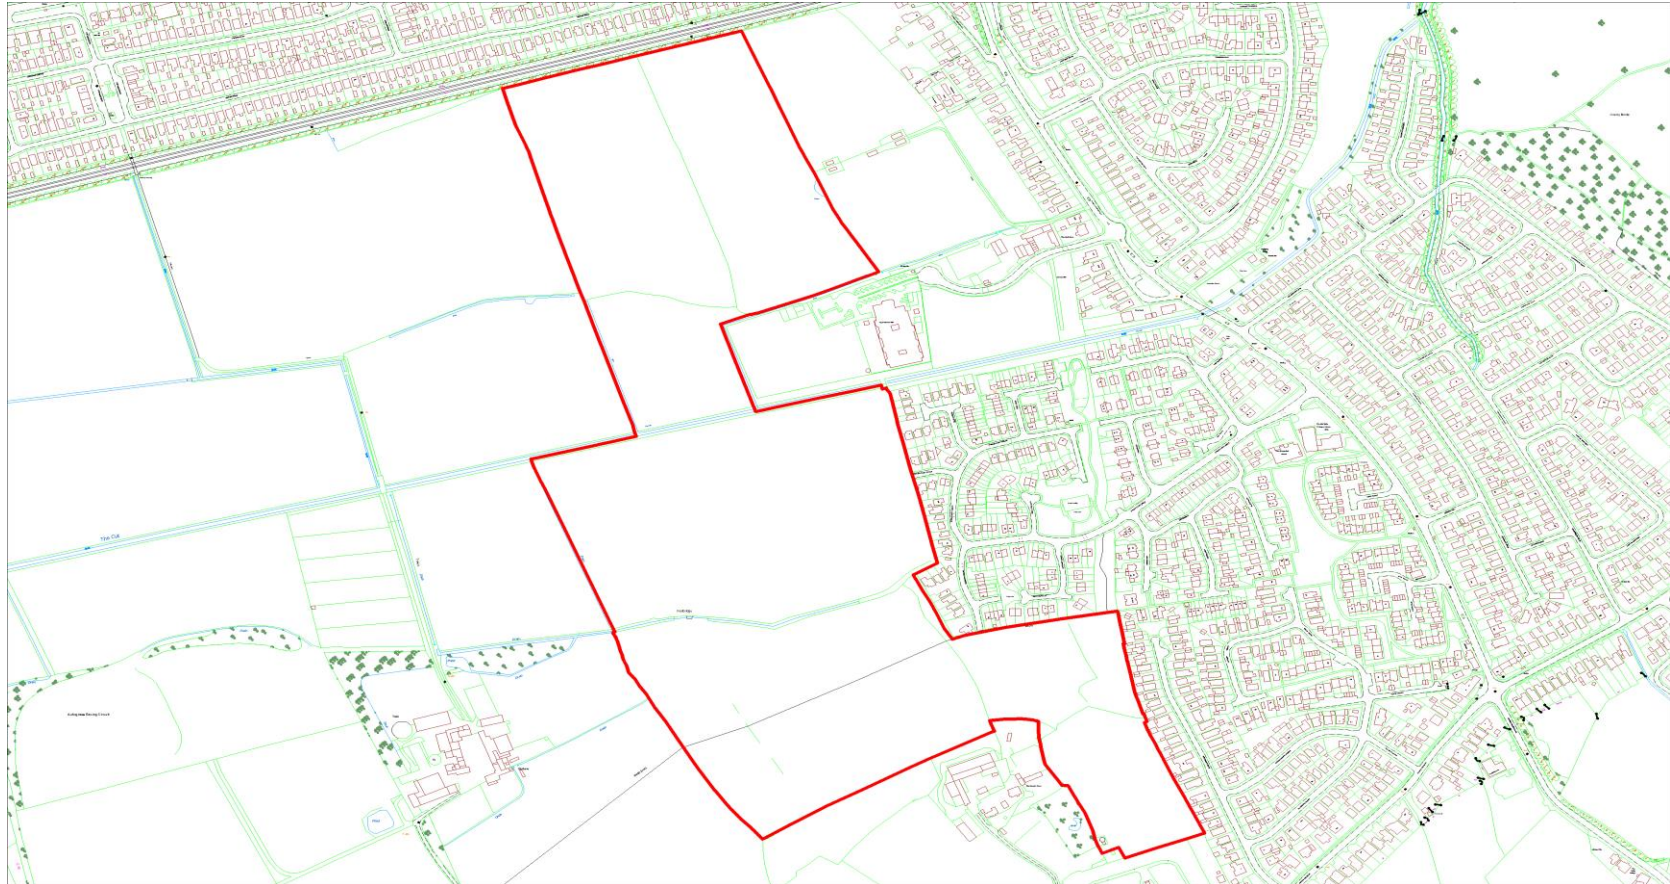

Cyfeirnod y Safle : CS-43E-089
Site Reference :

Arwynebedd y Safle (Hectarau) : 28.24
Site Area (Hectares) :

Defnydd Arfaethedig : Preswyl
Proposed Use : Residential

Defnydd presennol : Amaethyddol
Current Use : Agricultural

Anheddiad Agosaf : Prestatyn
Nearest Settlement :

Ydi'r safle'n cydymffurfio â'r
Strategaeth a ffefrir? : Ydw / Yes
Does the site comply with the Preferred Strategy? :

Enw'r Safle : Tir yn fferm Plas Newydd – Opsiwn 4, Prestatyn
Site Name : Land at Plas Newydd Farm – Option 4, Prestatyn