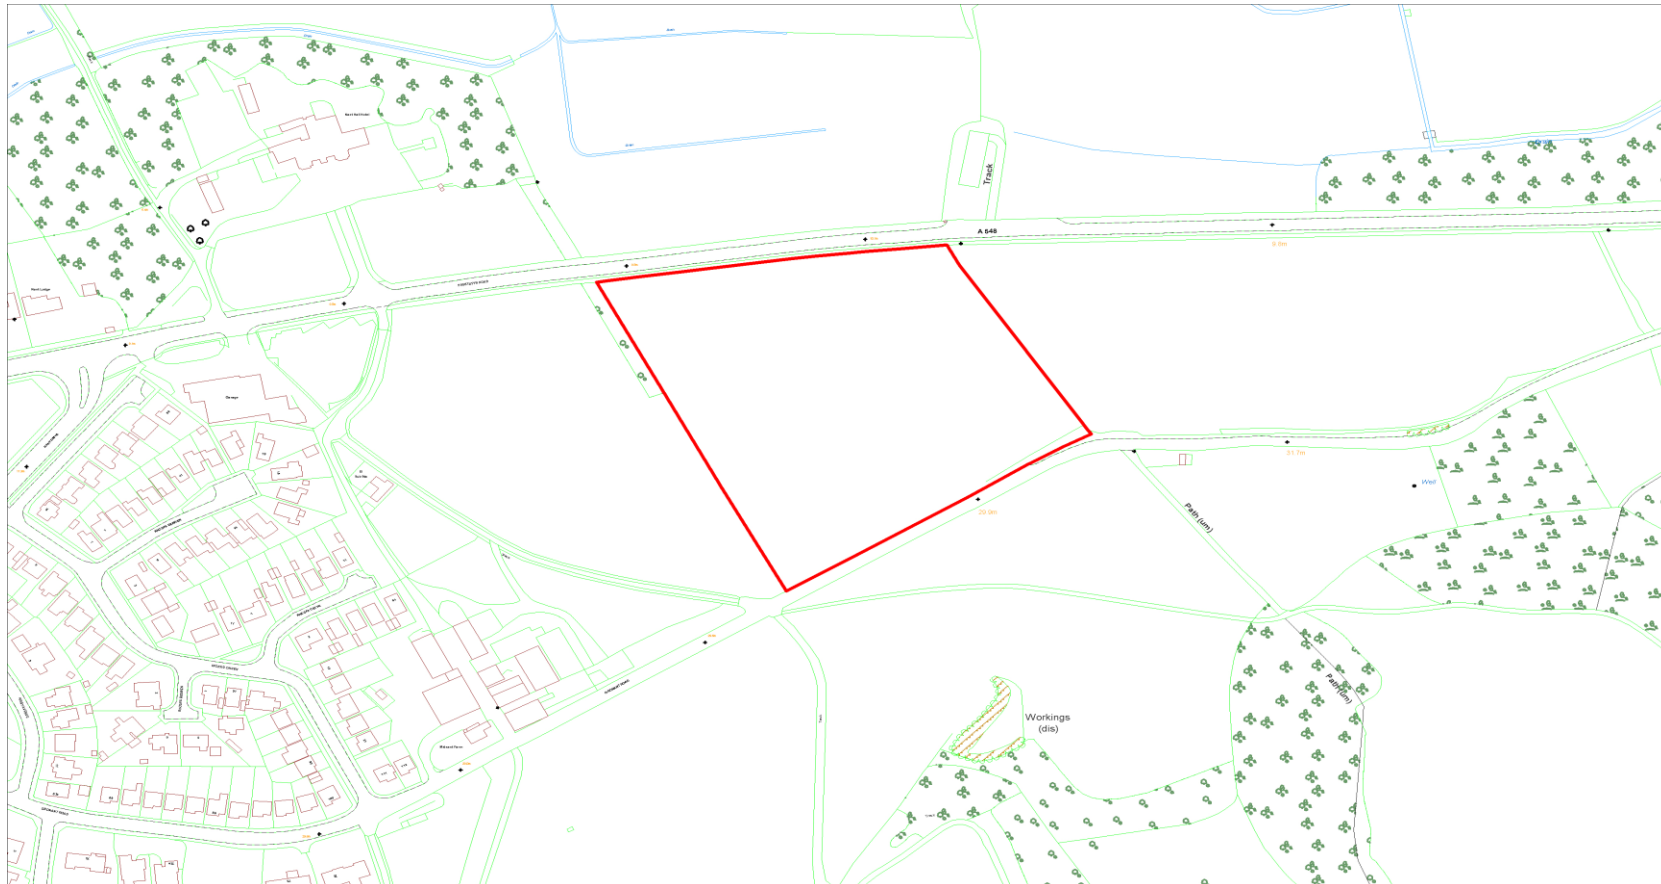

Cyfeirnod y Safle :
Site Reference :

CS-43E-195

Arwynebedd y Safle (Hectarau) :
Site Area (Hectares) :

2.8

Defnydd Arfaethedig :
Proposed Use :

Datblygiad Preswyl
Residential Development

Defnydd presennol :
Current Use :

Amaethyddiaeth
Agriculture

Anheddiad Agosaf :
Nearest Settlement :

Prestatyn

Ydi'r safle'n cydymffurfio â'r
Strategaeth a ffefrir? :

Does the site comply with the Preferred Strategy? :

Ydw / Yes

Enw'r Safle :
Site Name :

Safle yn Fferm Midnant, Prestatyn (Llain C)
Site at Midnant Farm, Prestatyn (Parcel C)