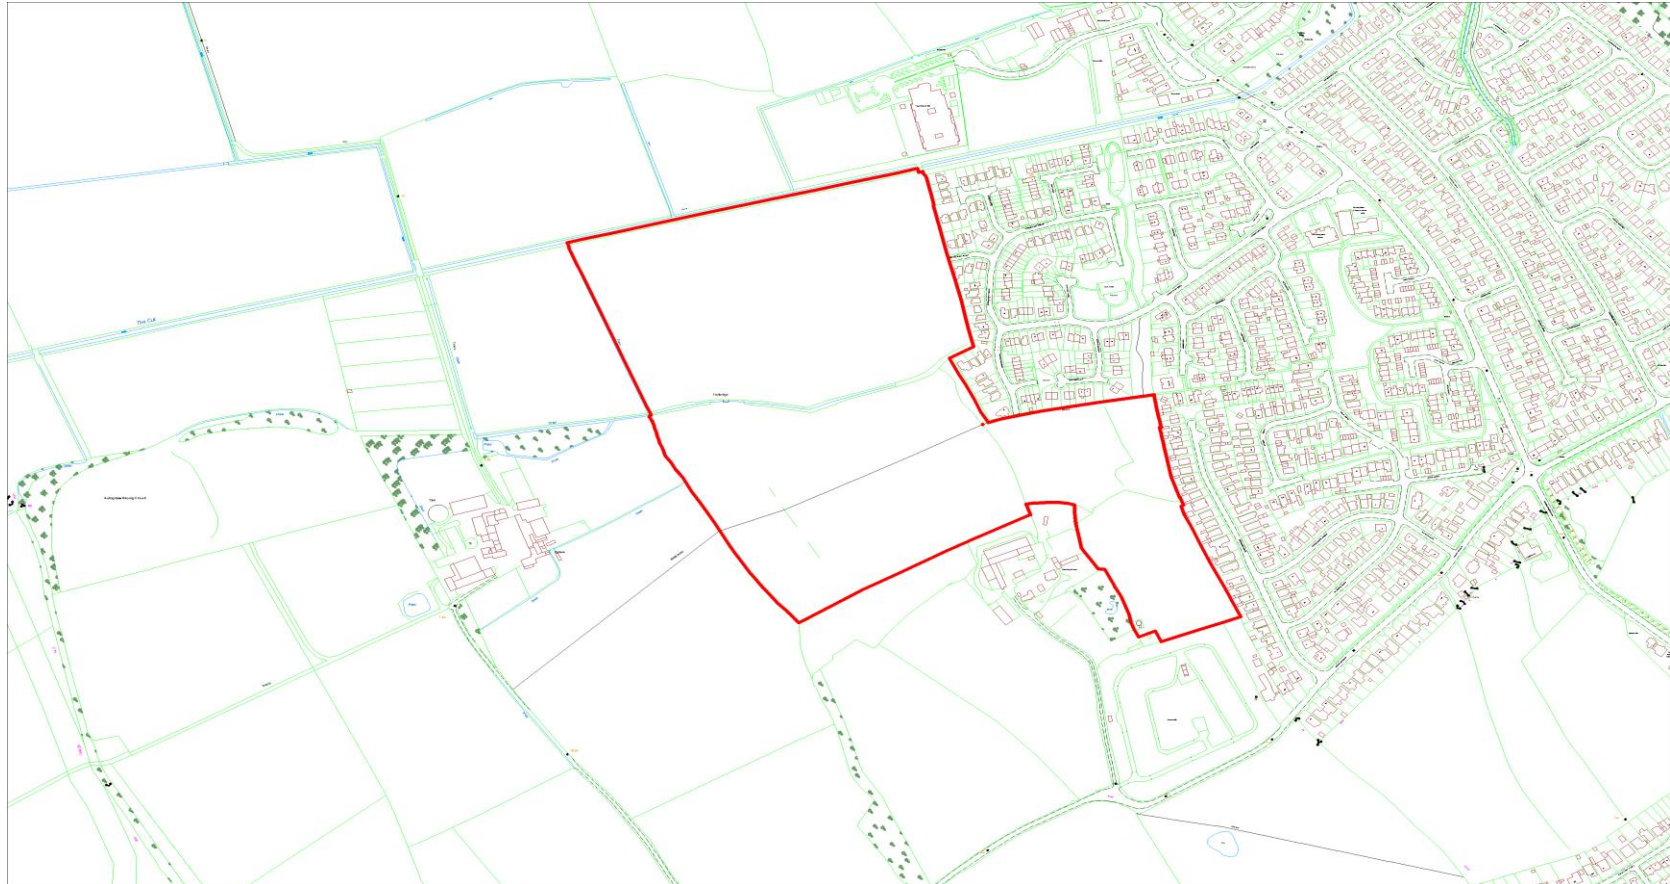

Cyfeirnod y Safle : CS-43E-088
Site Reference :

Arwynebedd y Safle (Hectarau) : 18.36
Site Area (Hectares) :

Defnydd Arfaethedig : Preswyl
Proposed Use : Residential

Defnydd presennol : Amaethyddol
Current Use : Agricultural

Anheddiad Agosaf : Prestatyn
Nearest Settlement :

Ydi'r safle'n cydymffurfio â'r Strategaeth a ffefrir? : Ydw / Yes
Does the site comply with the Preferred Strategy? :

Enw'r Safle : Tir yn fferm Plas Newydd – Opsiwn 3, Prestatyn
Site Name : Land at Plas Newydd Farm – Option 3, Prestatyn