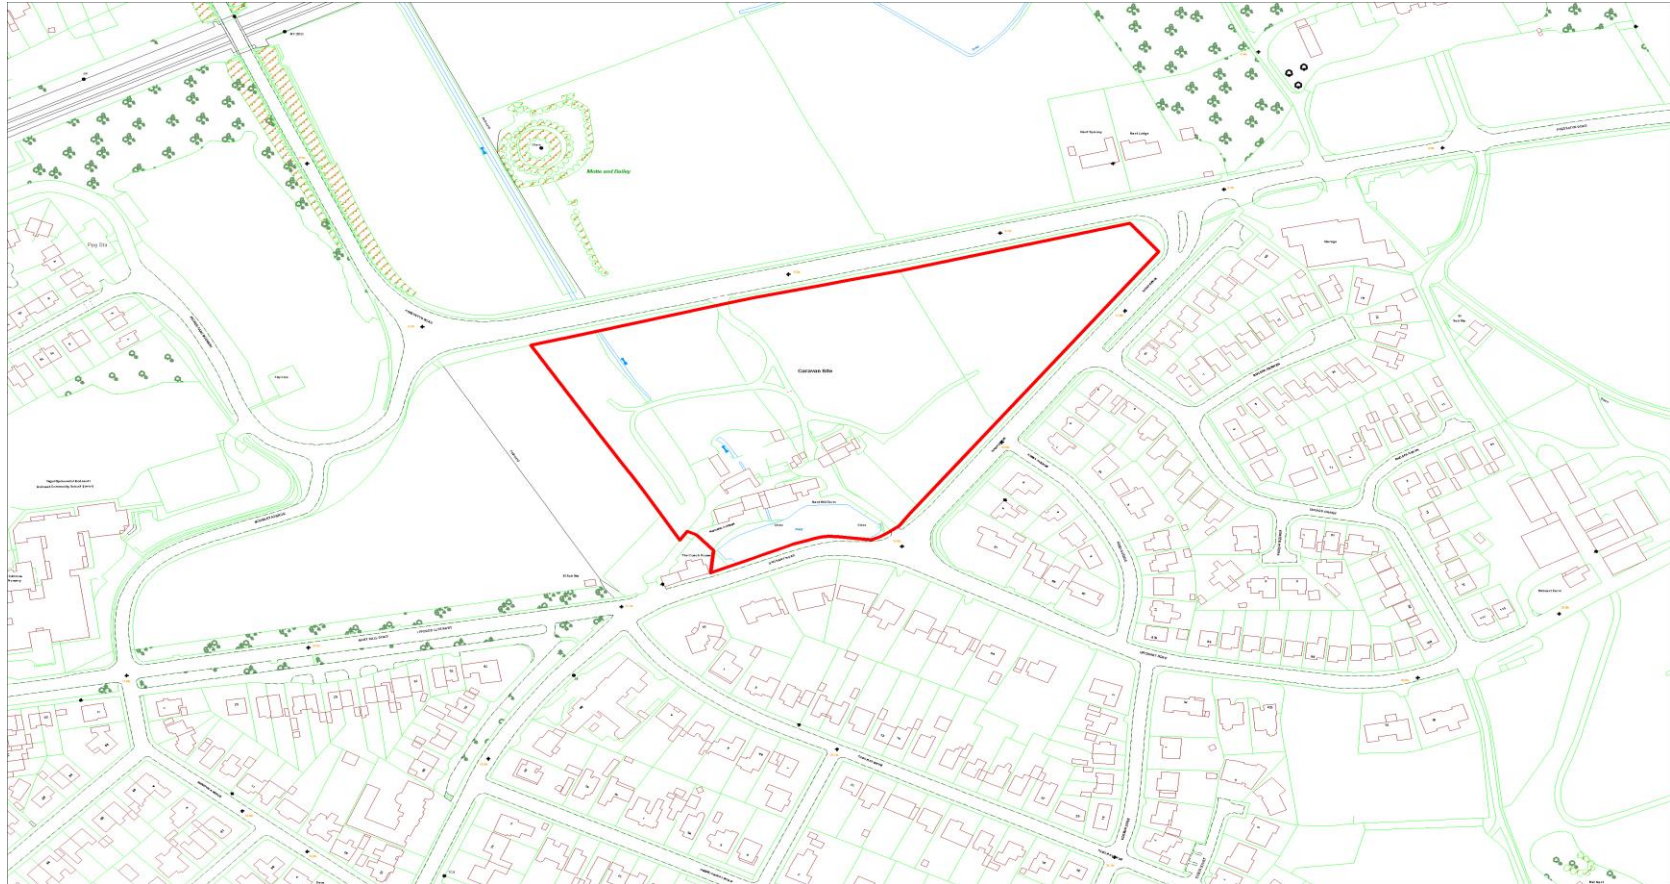

Cyfeirnod y Safle : CS-43E-148
Site Reference :

Arwynebedd y Safle (Hectarau) : 3.23
Site Area (Hectares) :

Defnydd Arfaethedig : Datblygiad Tai
Proposed Use : Housing Development

Defnydd presennol : Parciau carafanau teithiol a gwersylla
Current Use : Touring caravan & camping park

Anheddiad Agosaf : Prestatyn
Nearest Settlement :

Ydi'r safle'n cydymffurfio â'r Strategaeth a ffefrir? : Ydw / Yes
Does the site comply with the Preferred Strategy? :

Enw'r Safle : Fferm Nant Mill - Nant Mill Parc teithiol
Site Name : Nant Mill Farm - Nant Mill Touring Park