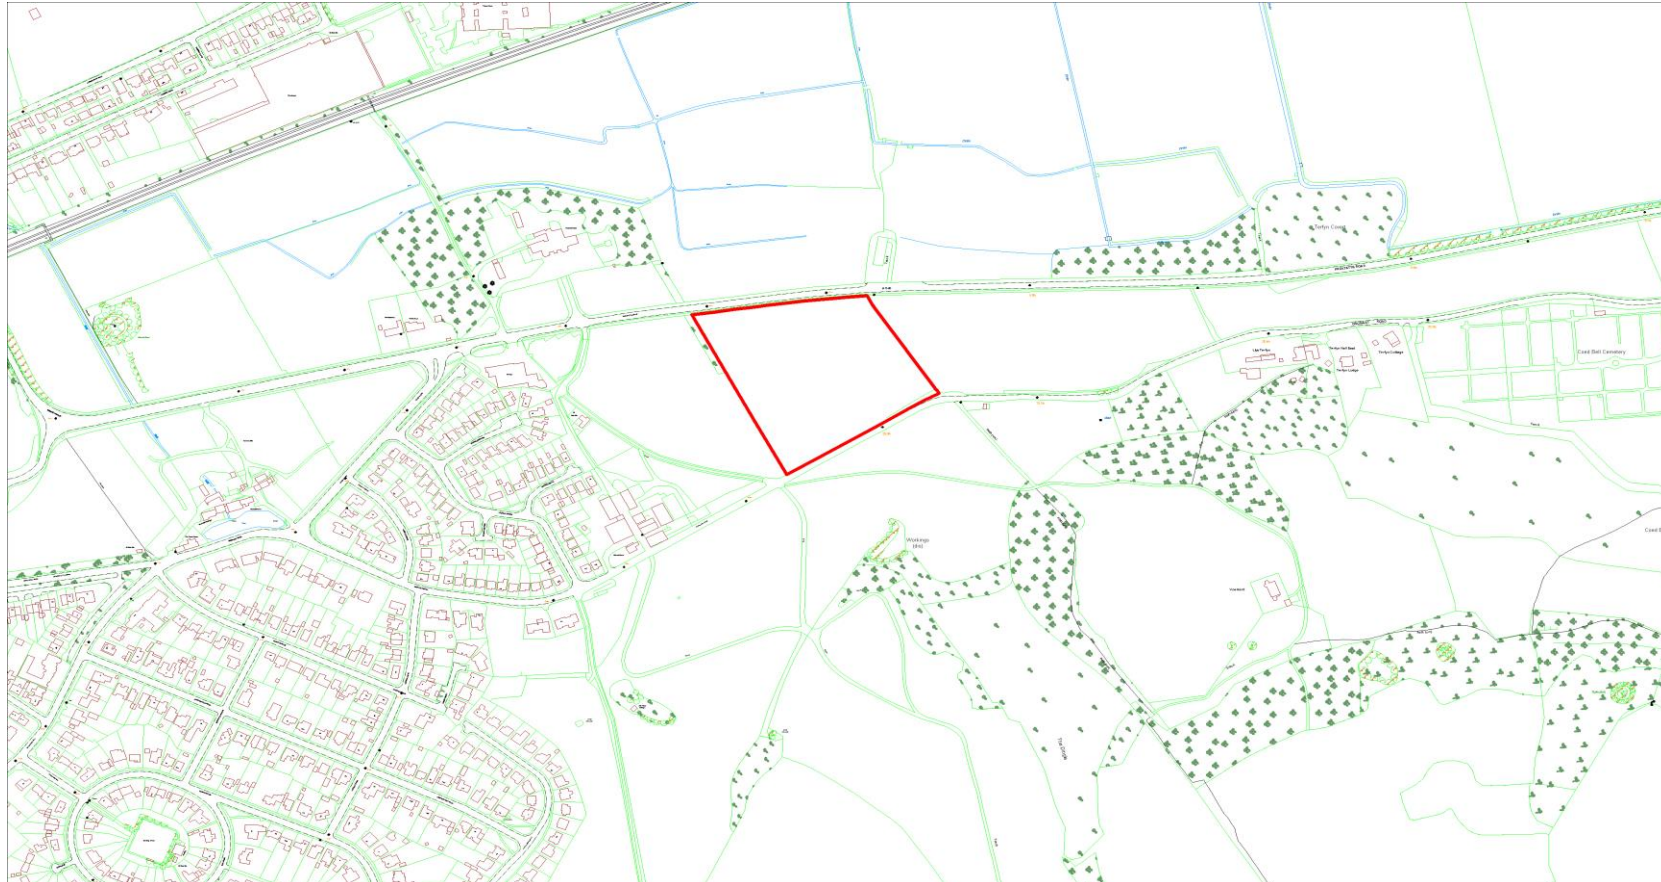

Cyfeirnod y Safle :
Site Reference :

CS-43E-075

Arwynebedd y Safle (Hectarau) :
Site Area (Hectares) :

2.8

Defnydd Arfaethedig :
Proposed Use :

Datblygiad Preswyl
Residential Development

Defnydd presennol :
Current Use :

Amaethyddiaeth
Agriculture

Anheddiad Agosaf :
Nearest Settlement :

Prestatyn

Ydi'r safle'n cydymffurfio â'r
Strategaeth a ffefrir? :

Ydw / Yes

Enw'r Safle :
Site Name :

Tir yn Ffordd Gronant, Prestatyn (Safle B)
Land at Gronant Road, Prestatyn (Site B)

Cyfeirnod y Safle : CS-43E-076
Site Reference :

Arwynebedd y Safle (Hectarau) : 5.2
Site Area (Hectares) :

Defnydd Arfaethedig : Datblygiad Preswyl
Proposed Use : Residential Development

Defnydd presennol : Amaethyddiaeth
Current Use : Agriculture