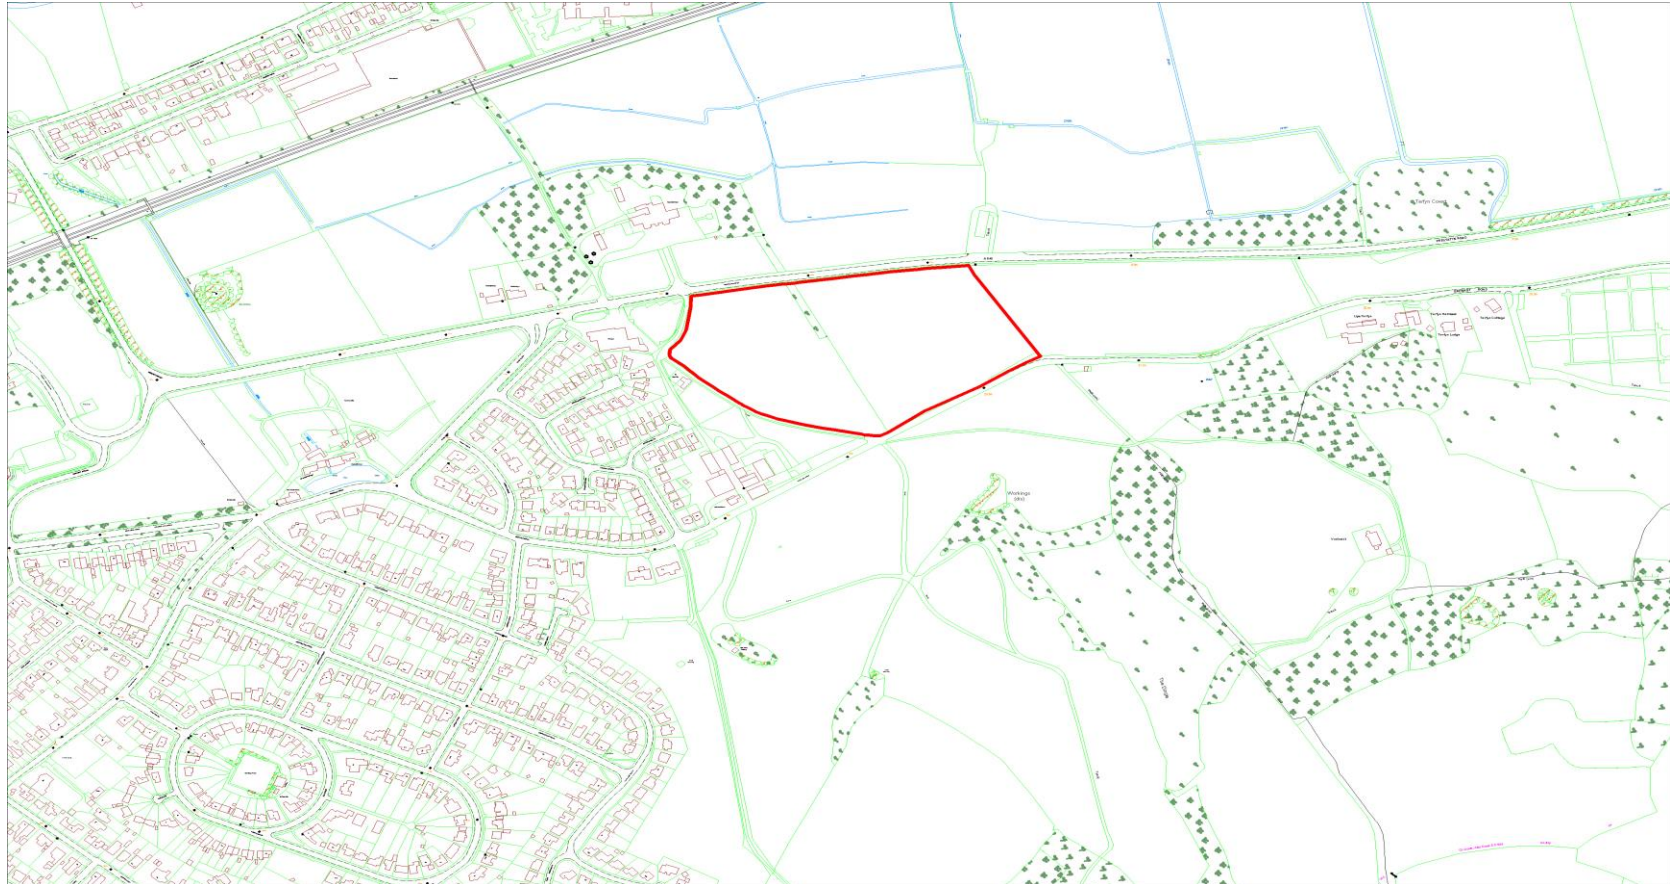

Cyfeirnod y Safle : CS-43E-076
Site Reference :

Arwynebedd y Safle (Hectarau) : 5.2
Site Area (Hectares) :

Defnydd Arfaethedig : Datblygiad Preswyl
Proposed Use : Residential Development

Defnydd presennol : Amaethyddiaeth
Current Use : Agriculture

Anheddiad Agosaf : Prestatyn
Nearest Settlement :

Ydi'r safle'n cydymffurfio â'r Strategaeth a ffefrir? : Ydw / Yes
Does the site comply with the Preferred Strategy? :

Enw'r Safle : Tir yn Ffordd Gronant, Prestatyn (Safle A a B Cyfunol)
Site Name : Land at Gronant Road, Prestatyn (Site A & B Combined)