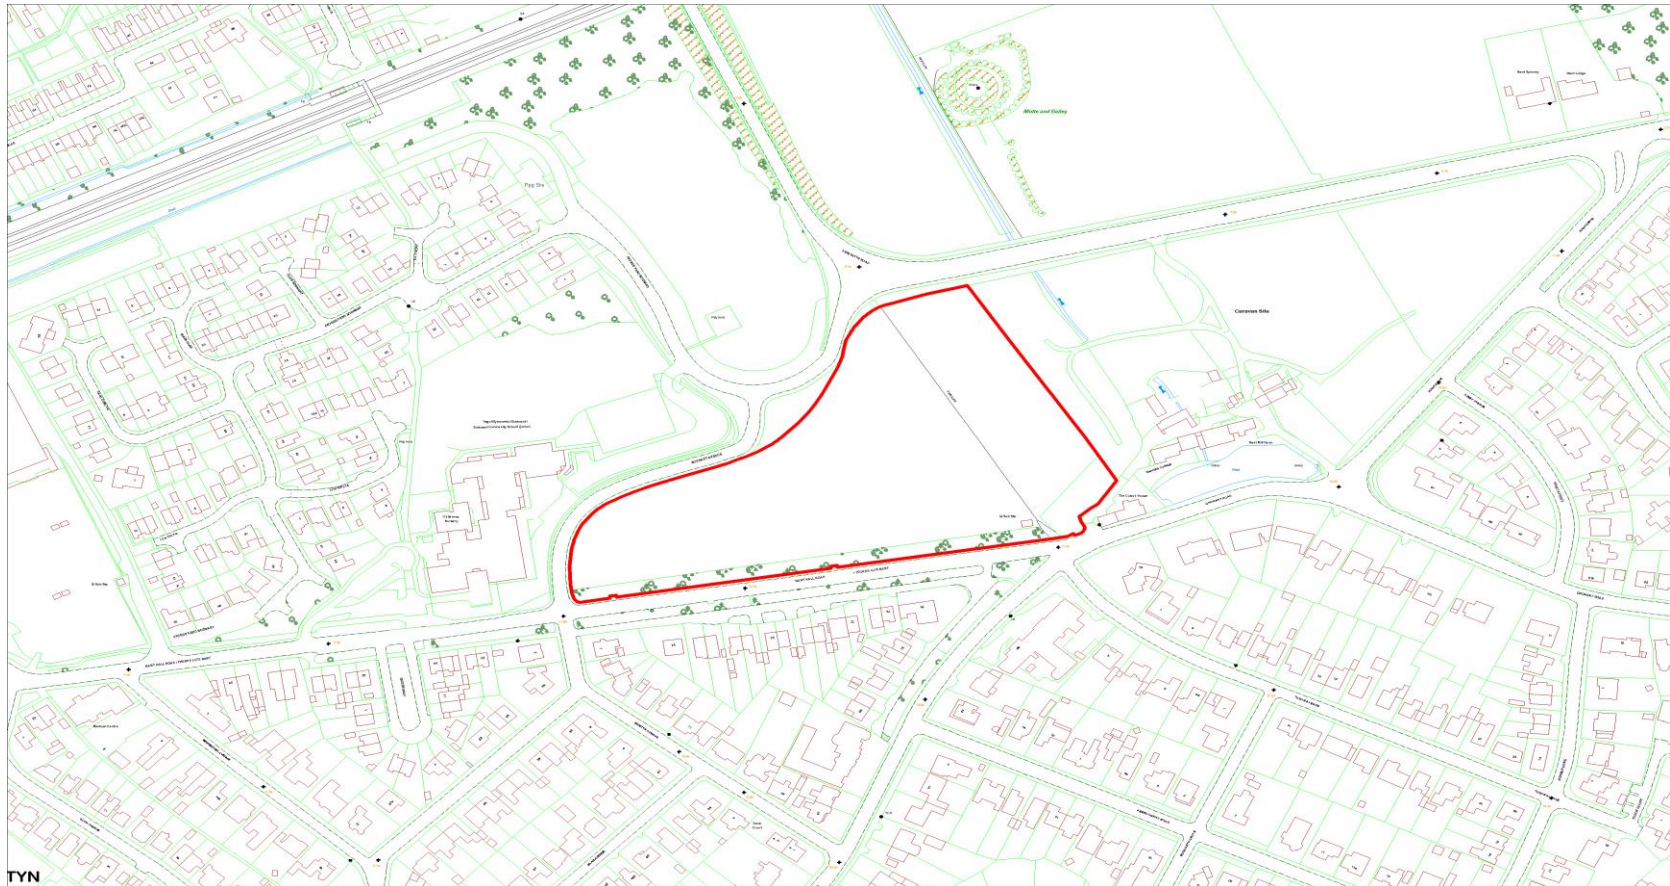

Cyfeirnod y Safle : CS-43E-147
Site Reference :

Arwynebedd y Safle (Hectarau) : 2.57
Site Area (Hectares) :

Defnydd Arfaethedig : Datblygiad Tai
Proposed Use : Housing Development

Defnydd presennol : Tir amaethyddol heb ei ddefnyddio
Current Use : Unused Agriculture land

Anheddiad Agosaf : Prestatyn
Nearest Settlement :

Ydi'r safle'n cydymffurfio â'r Strategaeth a ffefrir? : Ydw / Yes
Does the site comply with the Preferred Strategy? :

Enw'r Safle : Fferm Nant Mill - Parsel o dir sy'n gorwedd rhwng Ffordd llys nant a Bodnant Avenue / Ffordd Parc Bodnant
Site Name : Nant Mill Farm - Parcel of land lying in between Nant Hall Road and Bodnant Avenue / Ffordd Parc Bodnant