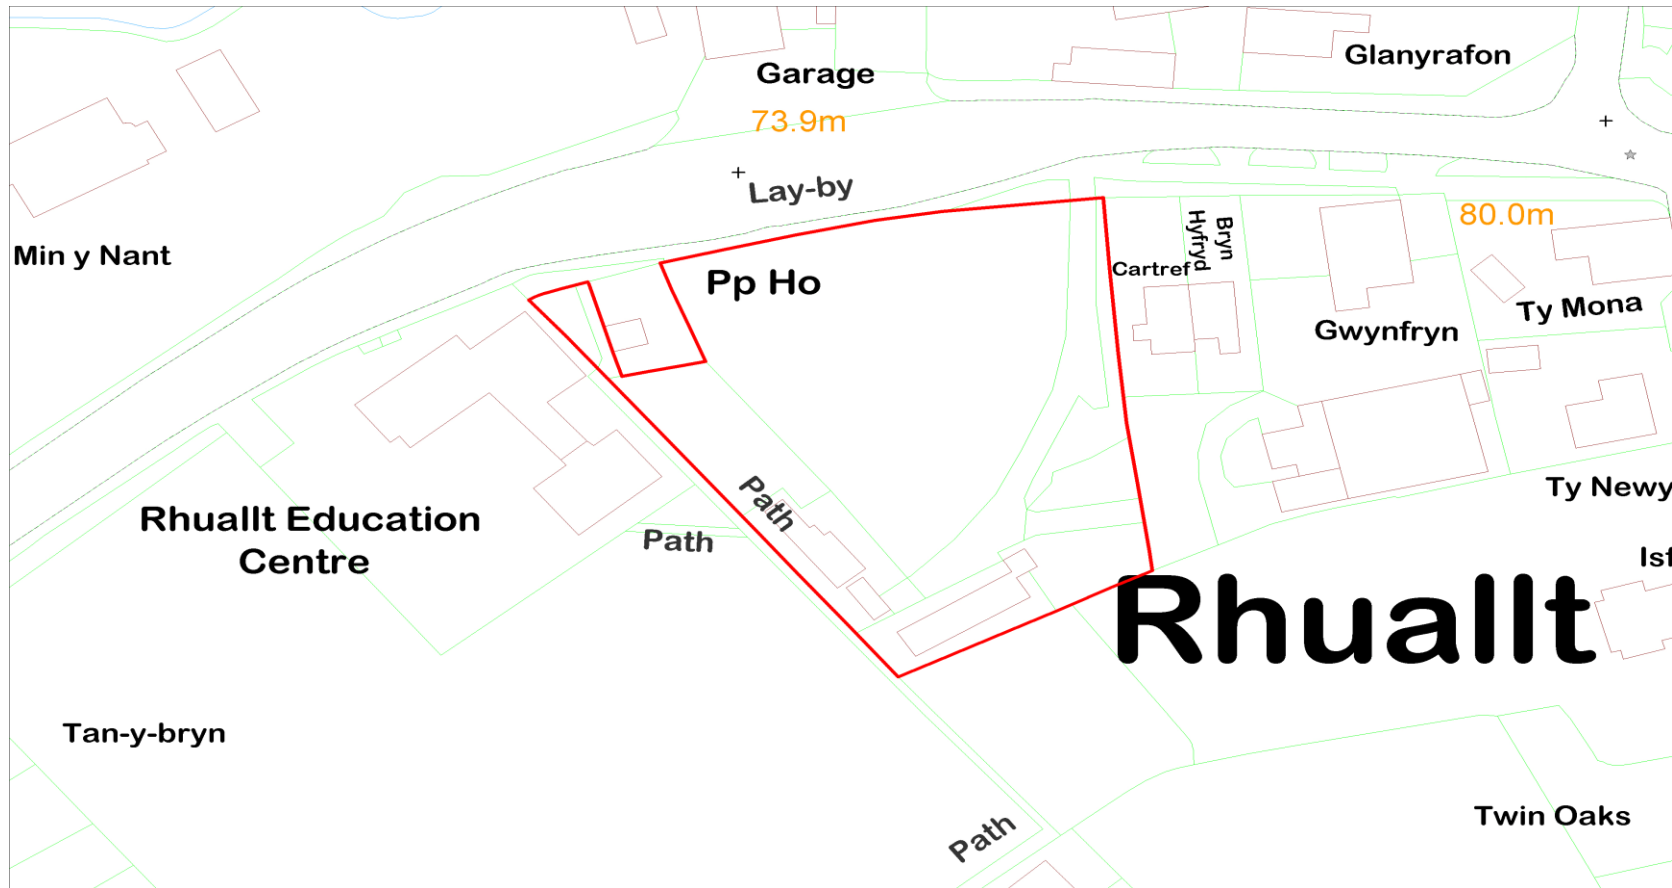

Cyfeirnod y Safle : CS-47E-137
Site Reference :

Arwynebedd y Safle (Hectarau) : 0.32
Site Area (Hectares) :

Defnydd Arfaethedig : Tai
Proposed Use : Housing

Defnydd presennol : Iard Stablau Hurio
Current Use : Rhannau/Padog/Stablau (Rhan o'r Safle Tir Llwyd)
Ydi'r safle'n cydymffurfio â'r Strategaeth a ffefrir? : Part Livery Yard/Paddock/Stabling (Part Brownfield Site)

Anheddiad Agosaf : Rhualt
Nearest Settlement :

Ydw / Yes

Enw'r Safle : Cae Cartref, Ffordd Holywell, Rhualt
Site Name : Cartref Field, Holywell Road, Rhualt