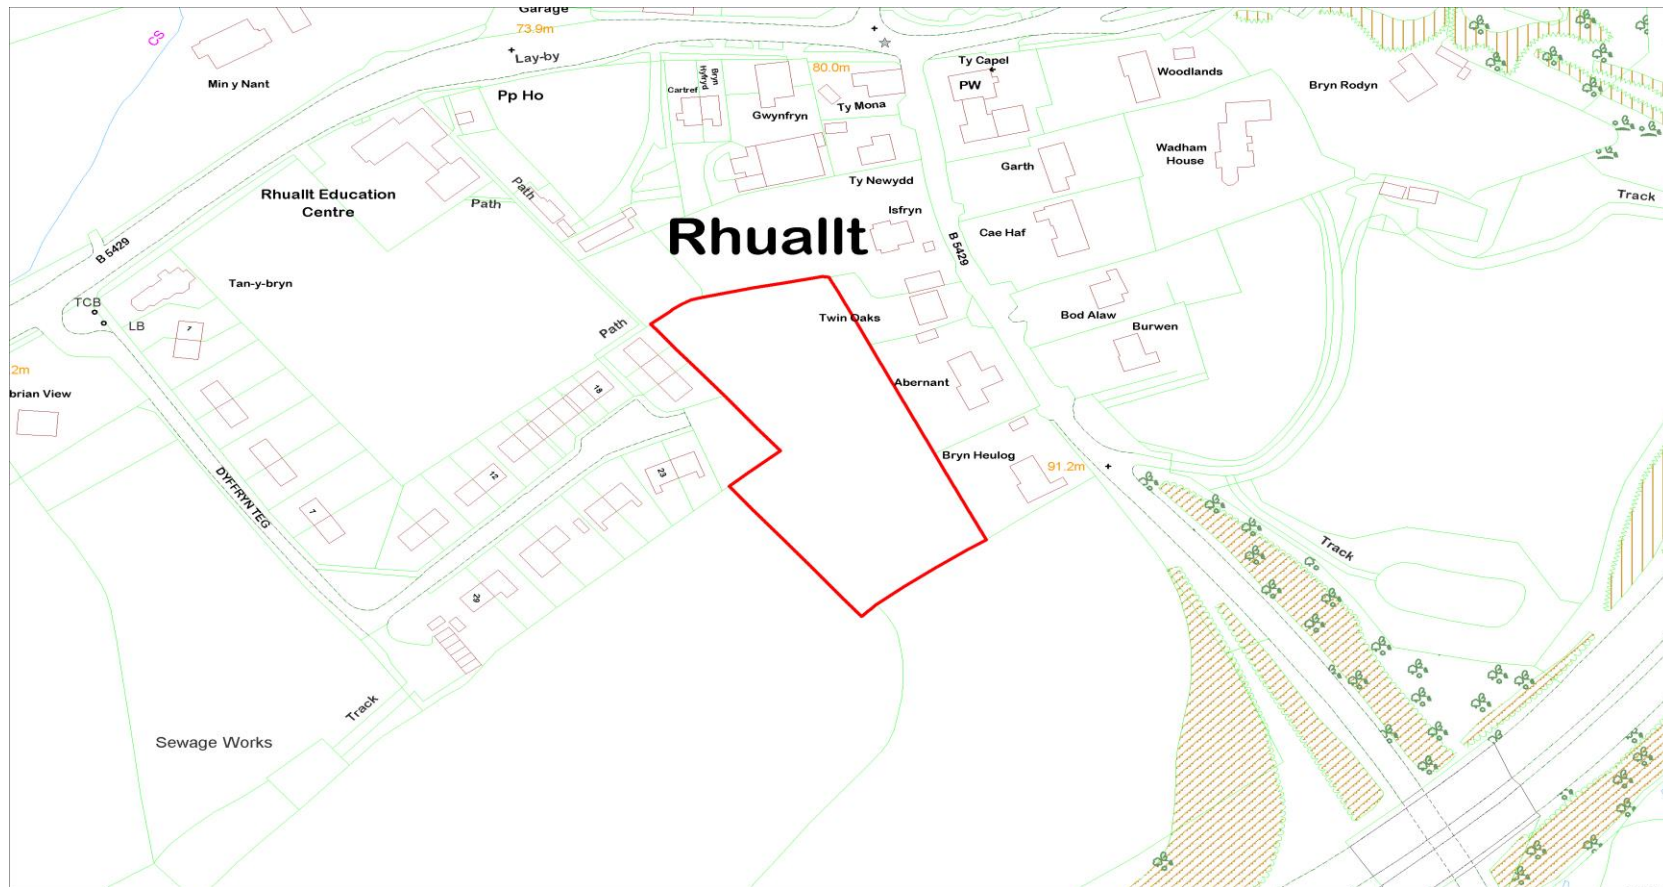

RHUALLT

Cyfeirnod y Safle : CS-47E-127
Site Reference :

Arwynebedd y Safle (Hectarau) : 0.57
Site Area (Hectares) :

Defnydd Arfaethedig : Datblygiad Preswyl
Proposed Use : Residential Development

Defnydd presennol : Tir Pori
Current Use : Pasture

Anheddiad Agosaf : Rhuallt
Nearest Settlement :

Yd'r safle'n cydymffurfio â'r Strategaeth a ffeifrir? : Ydw / Yes
Does the site comply with the Preferred Strategy? :

Enw'r Safle : Tir i ffwrdd Dyffryn Teg, Rhuallt (Safle A)
Site Name : Land off Dyffryn Teg, Rhuallt (Site A)