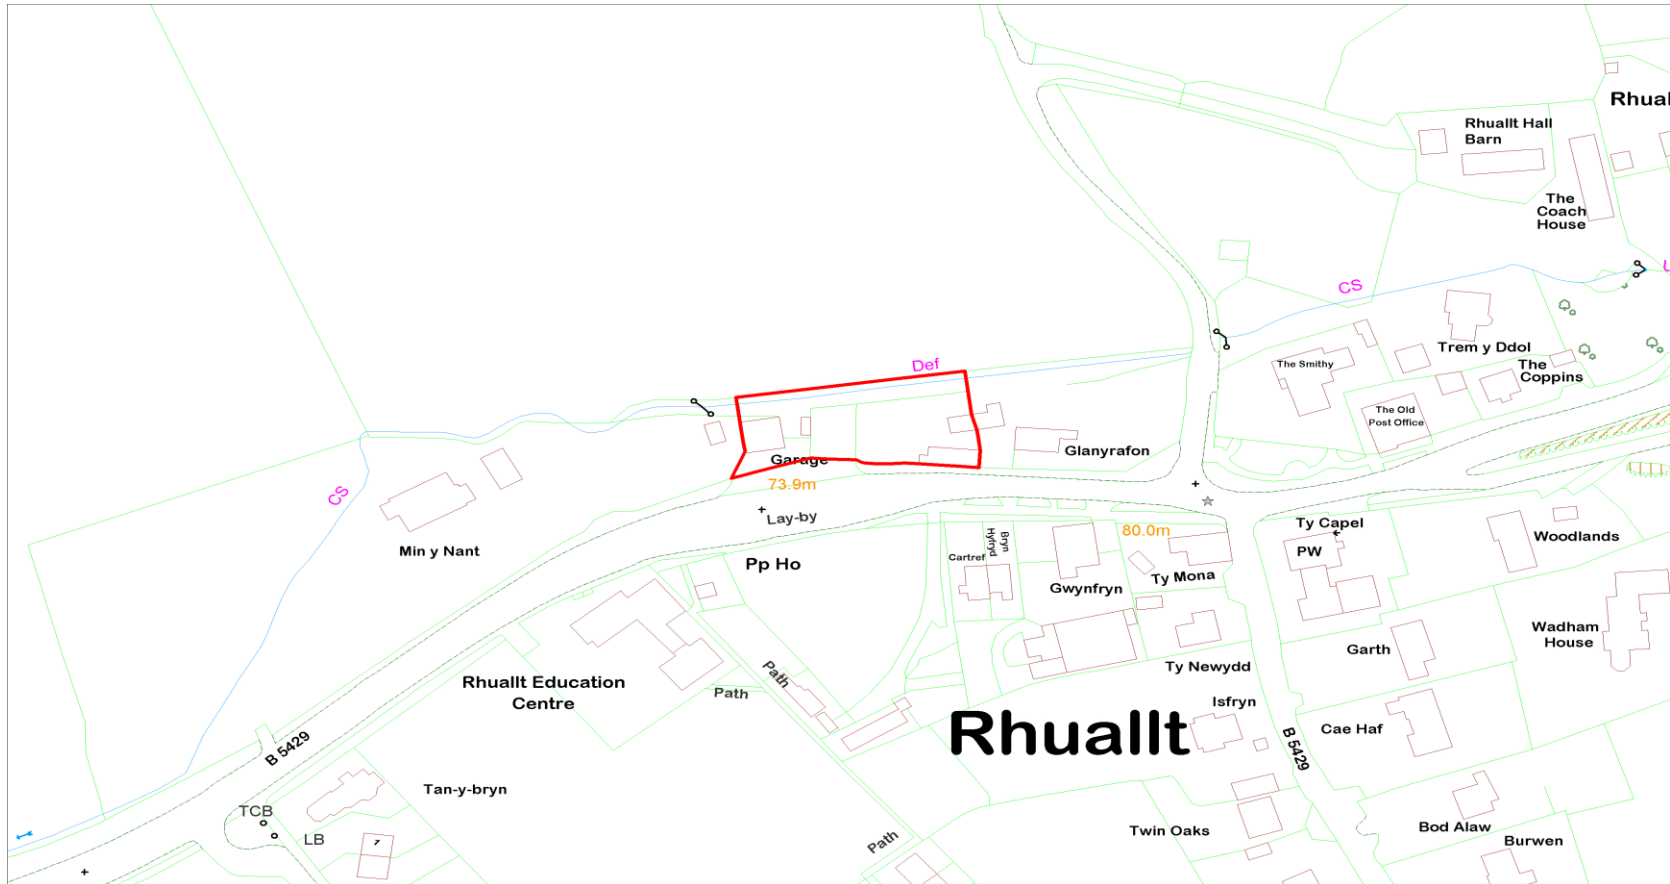

Anheddiad Agosaf : Rhualt  
Nearest Settlement :

Ydi'r safle'n cydymffurfio â'r Strategaeth a ffefrir? : Ydw / Yes  
Does the site comply with the Preferred Strategy? :

Enw'r Safle : Safle'r Hen Garej, Ffordd Holywell, Rhualt  
Site Name : Old Garage Site, Holywell Road, Rhualt