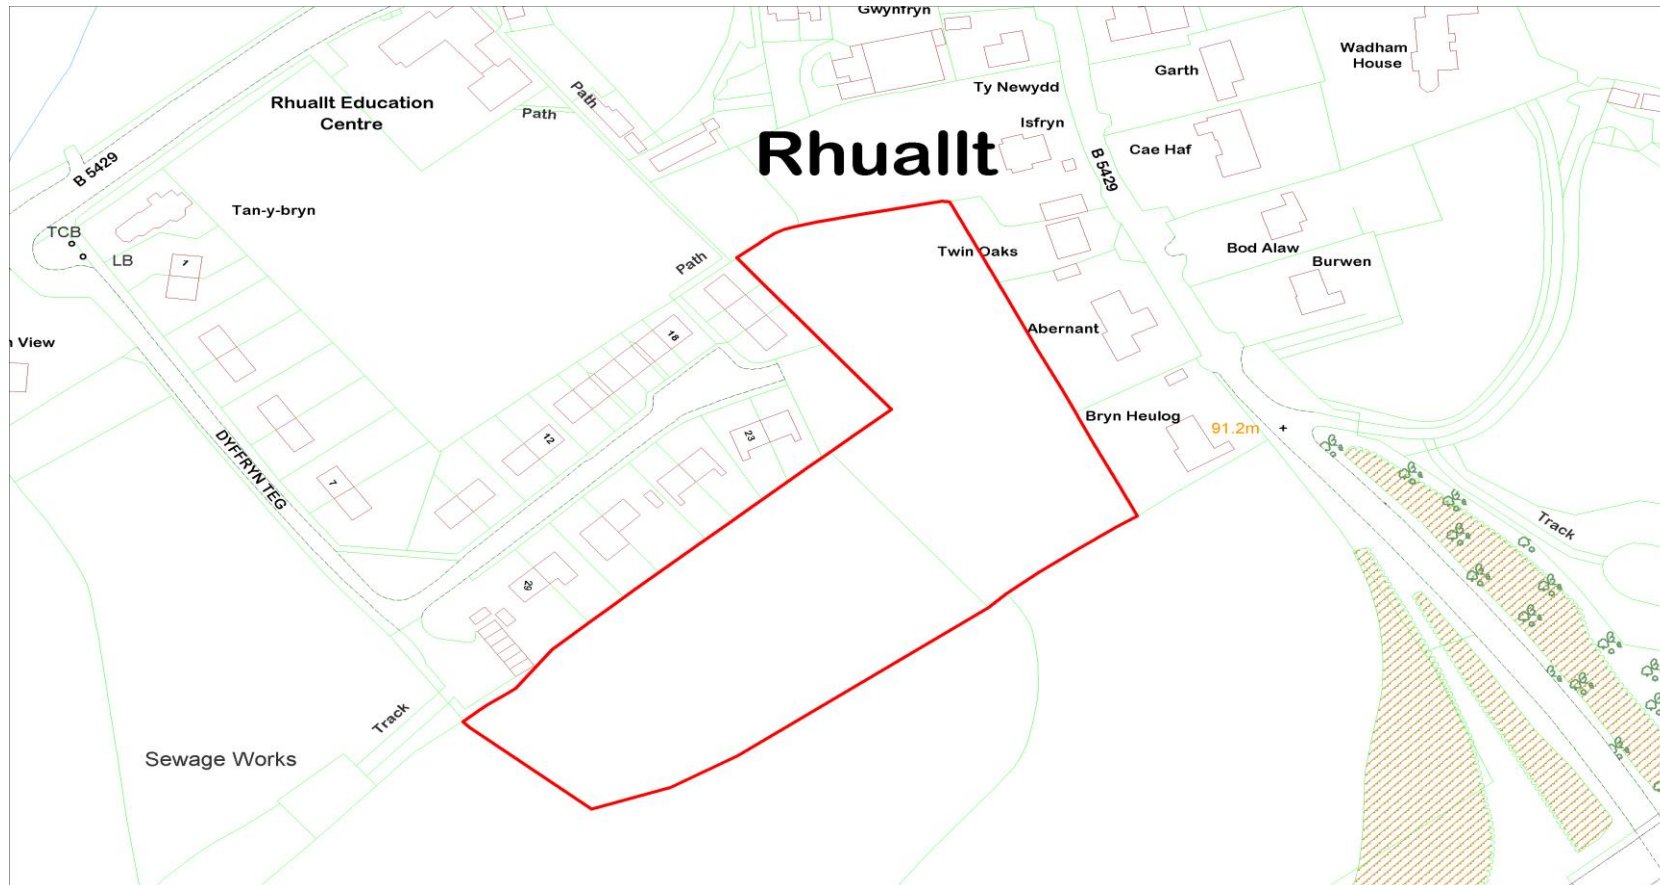

Cyfeirnod y Safle : CS-47E-129
Site Reference :

Arwynebedd y Safle (Hectarau) : 1.21
Site Area (Hectares) :

Defnydd Arfaethedig : Datblygiad Preswyl
Proposed Use : Residential Development

Defnydd presennol : Tir pori
Current Use : Pasture

Anheddiad Agosaf : Rhuallt
Nearest Settlement :

Yd'i'r safle'n cydymffurfio â'r Strategaeth a ffeirir? : Ydw / Yes
Does the site comply with the Preferred Strategy? :

Enw'r Safle : Tir i ffwrdd Dyffryn Teg, Rhuallt (Safle C)
Site Name : Land off Dyffryn Teg, Rhuallt (Site C)