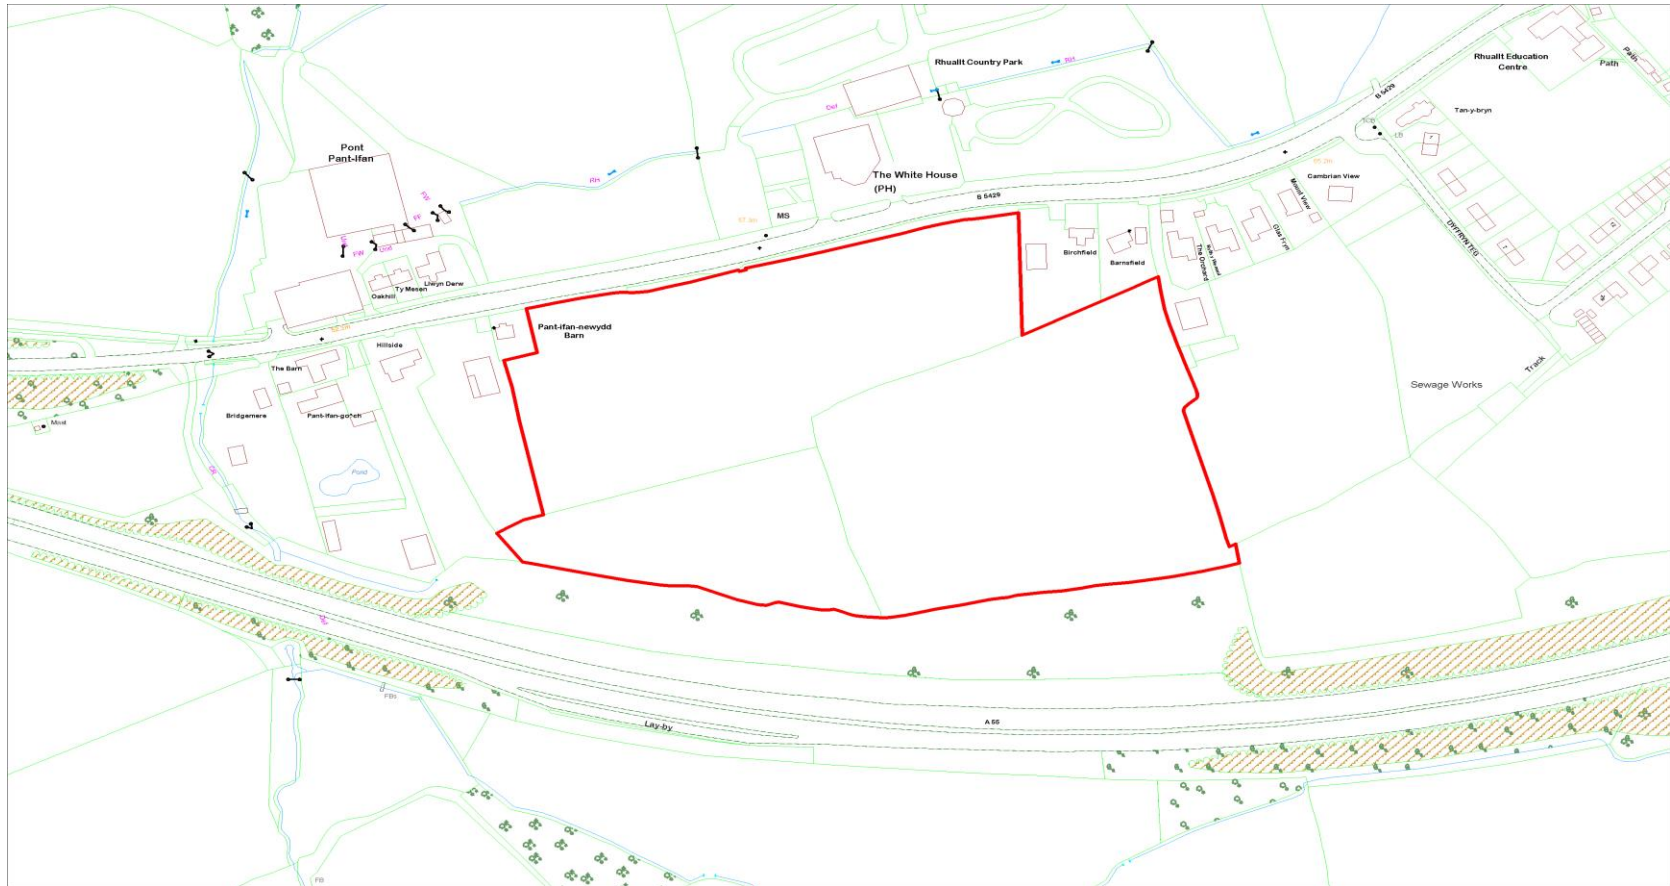

Arwynebedd y Safle (Hectarau) : 6.37  
Site Area (Hectares) :

Defnydd presennol : Tir amaethyddol a ddefnyddir ar gyfer pori  
Current Use : Agricultural land used for grazing

Ydi'r safle'n cydymffurfio â'r Strategaeth a ffeirir? : Ydw / Yes  
Does the site comply with the Preferred Strategy? :