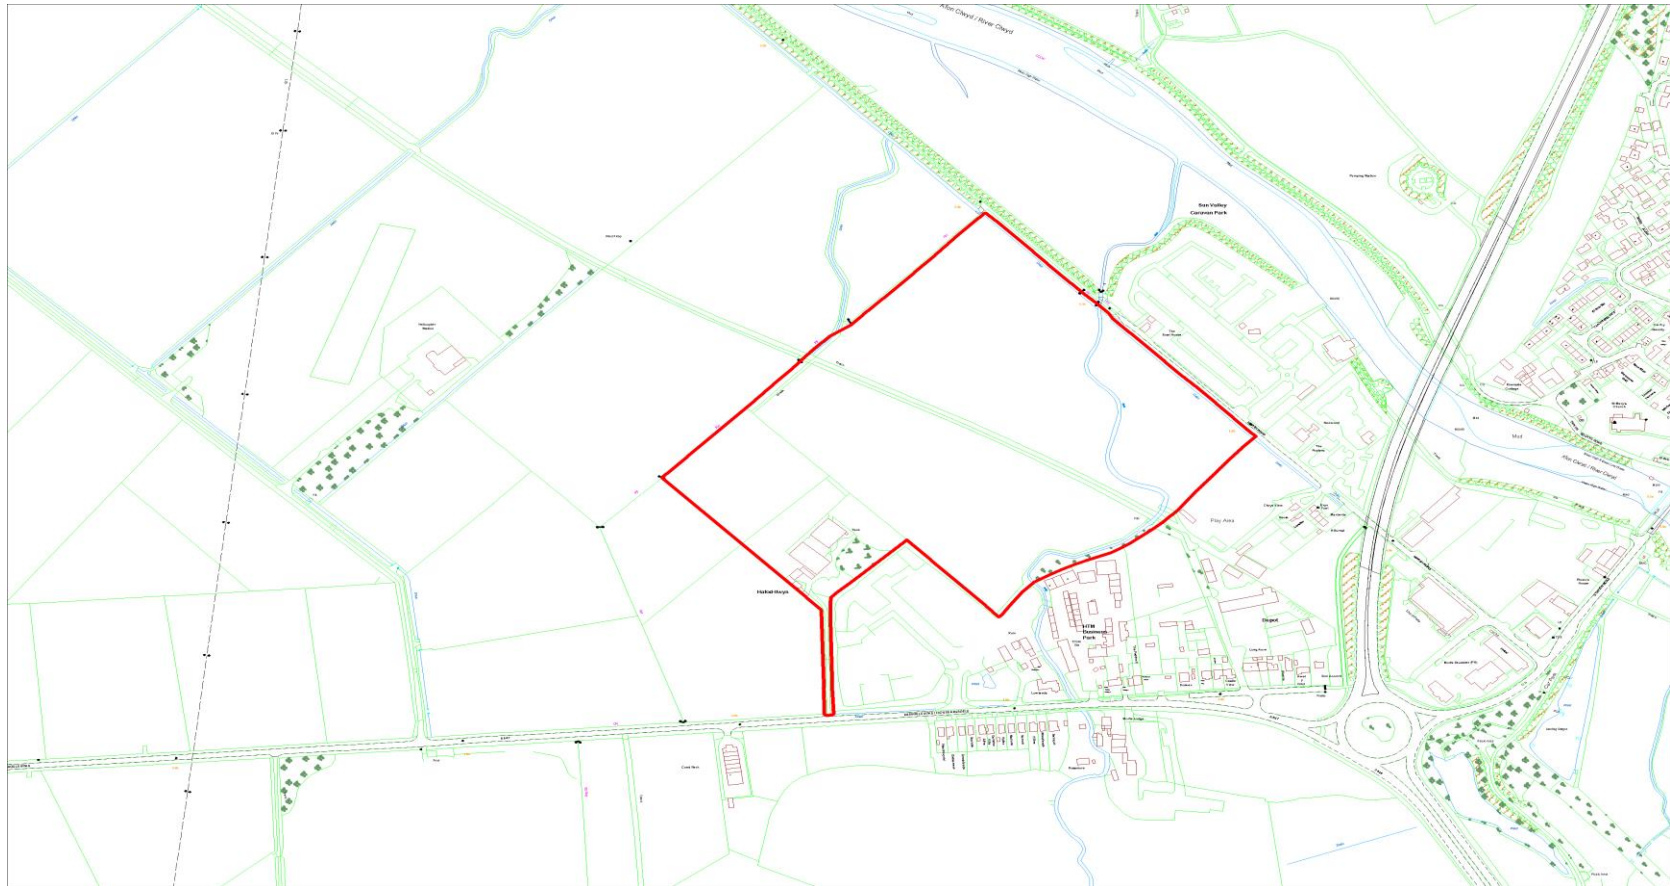

Cyfeirnod y Safle : CS-44E-049
Site Reference :

Arwynebedd y Safle (Hectarau) : 15.5
Site Area (Hectares) :

Defnydd Arfaethedig : Datblygiad Preswyl
Proposed Use : Residential Development

Defnydd presennol : Porfa
Current Use : Garzing

Anheddiad Agosaf : Rhuddlan
Nearest Settlement :

Ydi'r safle'n cydymffurfio â'r
Strategaeth a ffefrir? : Ydw / Yes
Does the site comply with the Preferred Strategy? :

Enw'r Safle : Tir yn Fferm Hafod Llwyn, Rhuddlan
Site Name : Land at Hafod Llwyn Farm, Rhuddlan