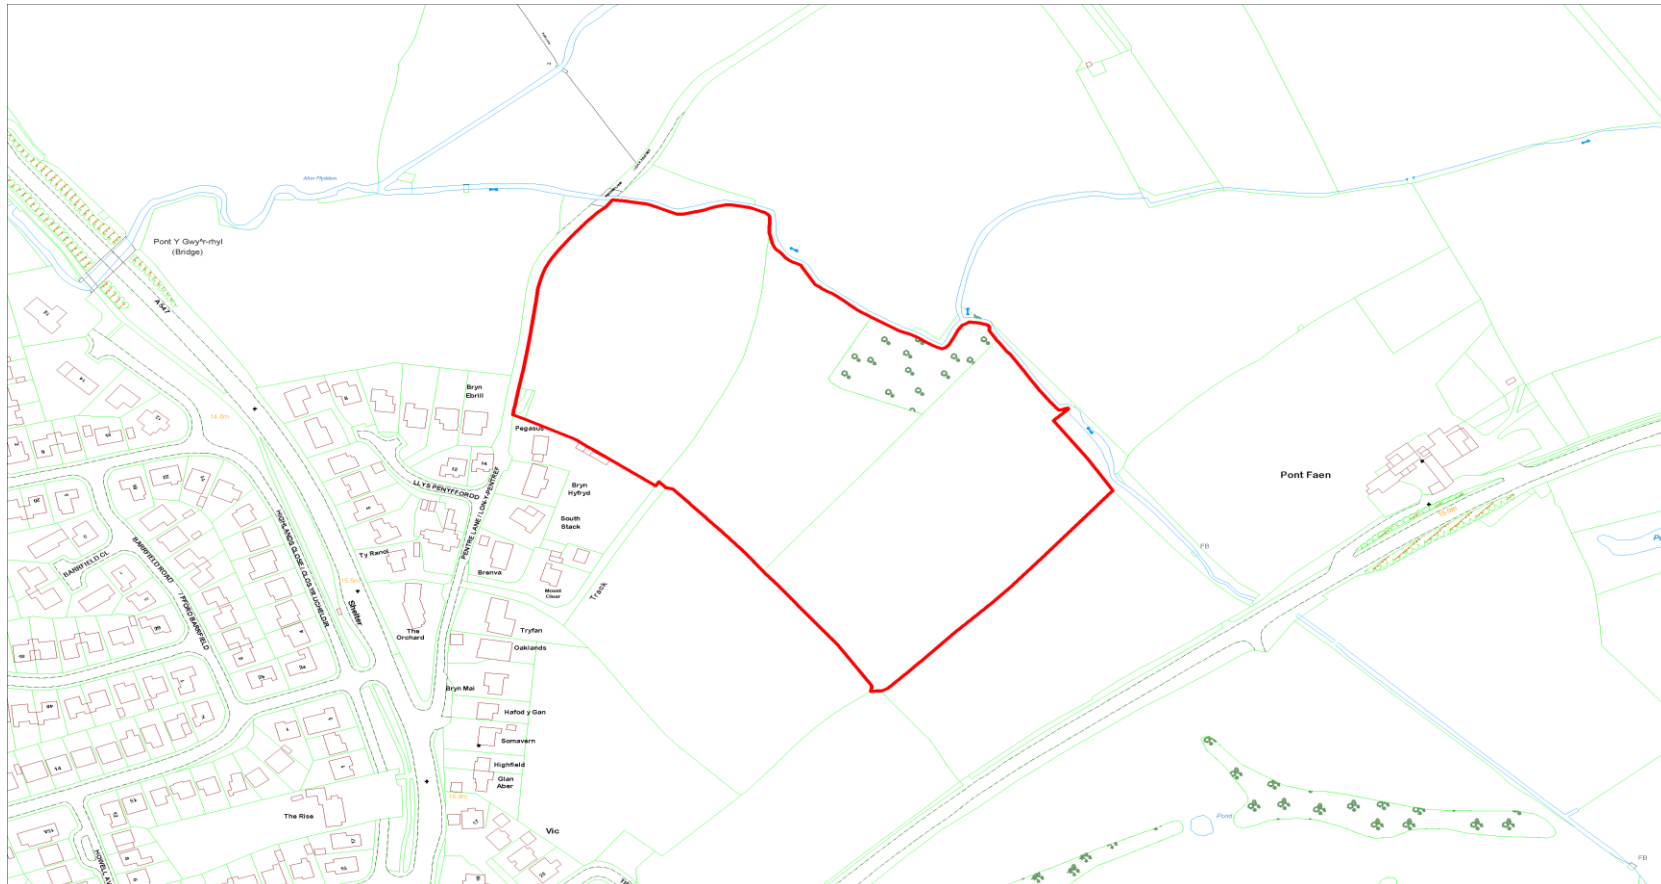

Cyfeirnod y Safle : CS-44E-181
Site Reference :

Defnydd Arfaethedig : Tai
Proposed Use : Housing

Anheddiad Agosaf : Rhuddlan
Nearest Settlement :

Enw'r Safle : Tir ger Tironfa & Lon Y Pentref, Rhuddlan
Site Name : Land adjacent to Tironfa & Pentre Lane, Rhuddlan

Arwynebedd y Safle (Hectarau) : 4.5
Site Area (Hectares) :

Defnydd presennol : Defnydd amaethyddol
Current Use : Agricultural use

Yd'r safle'n cydymffurfio â'r Strategaeth a ffeirir? : Ydw / Yes
Does the site comply with the Preferred Strategy? :