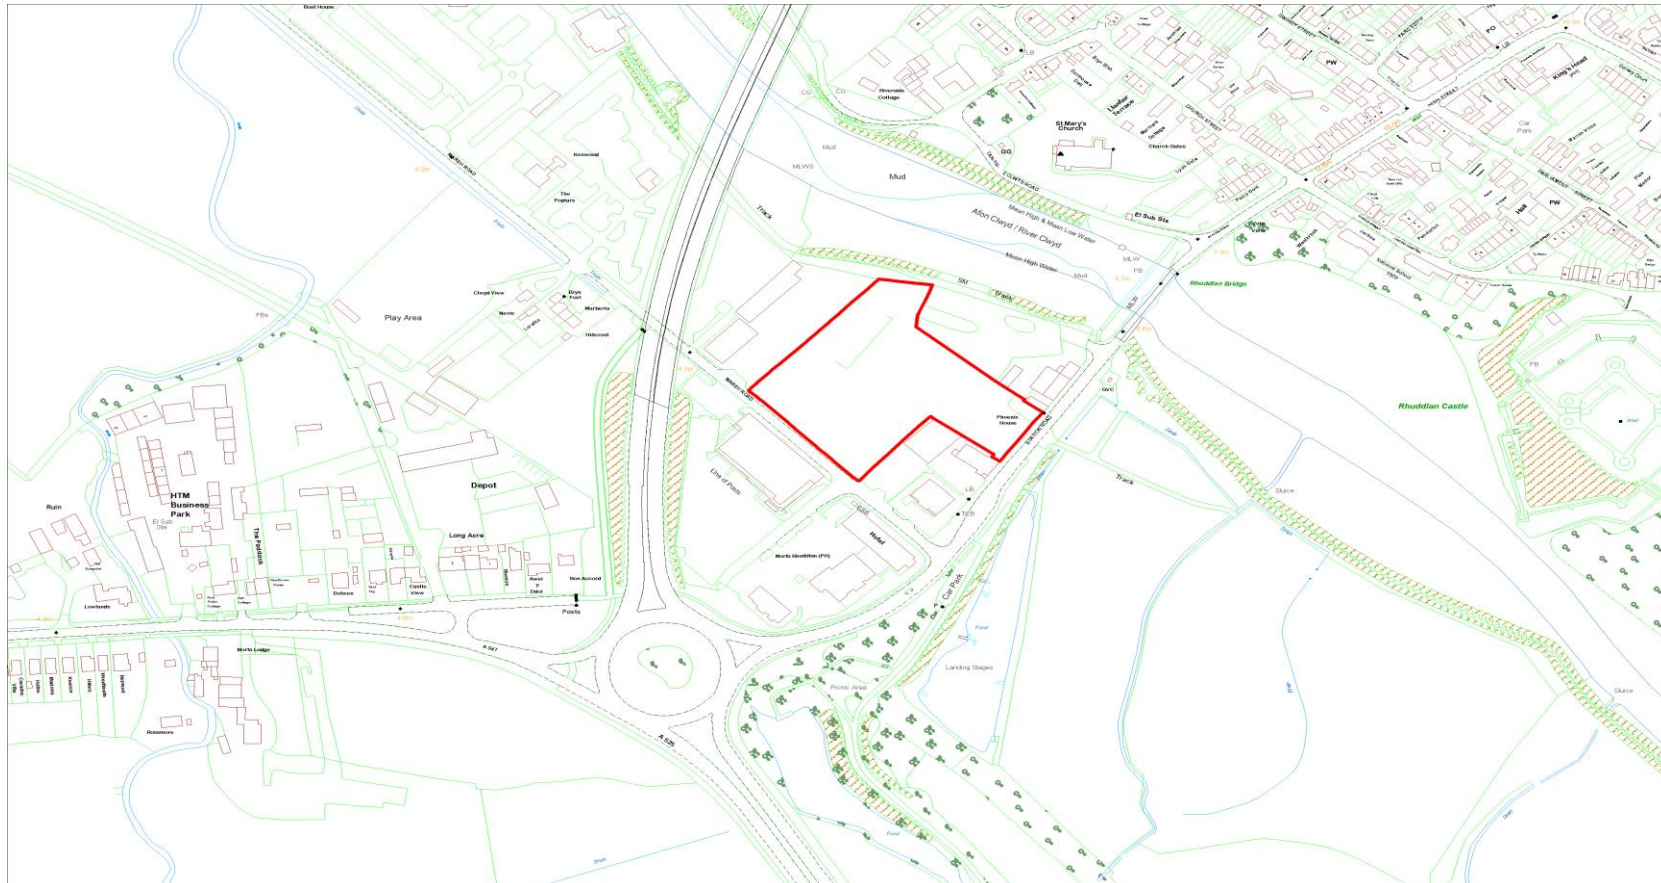

Defnydd presennol :  
Current Use :

Gwag  
Vacant

Anheddiad Agosaf :  
Nearest Settlement :

Rhuddlan

Ydi'r safle'n cydymffurfio â'r  
Strategaeth a ffeirir? :

Ydw / Yes

Enw'r Safle :  
Site Name :

Hen Ffowndri Rhuddlan  
Former Rhuddlan Foundry

Does the site comply with the Preferred Strategy? :

Cyfeirnod y Safle : CS-44E-049  
Site Reference :

Arwynebedd y Safle (Hectarau) : 15.5  
Site Area (Hectares) :

Defnydd Arfaethedig : Datblygiad Preswyl  
Proposed Use : Residential Development

Defnydd presennol : Porfa  
Current Use : Garzing

Anheddiad Agosaf : Rhuddlan  
Nearest Settlement :

Ydi'r safle'n cydymffurfio â'r  
Strategaeth a ffefrir? : Ydw / Yes  
Does the site comply with the Preferred Strategy? :

Enw'r Safle : Tir cyffiniol Hafod Y Gan a Ysgol Tir Morfa, Rhuddlan  
Site Name : Land adj Hafod Y Gan and Ysgol Tir Morfa, Rhuddlan

Arwynebedd y Safle (Hectarau) : 3.45  
Site Area (Hectares) :

Defnydd presennol : Porfa  
Current Use : Grazing