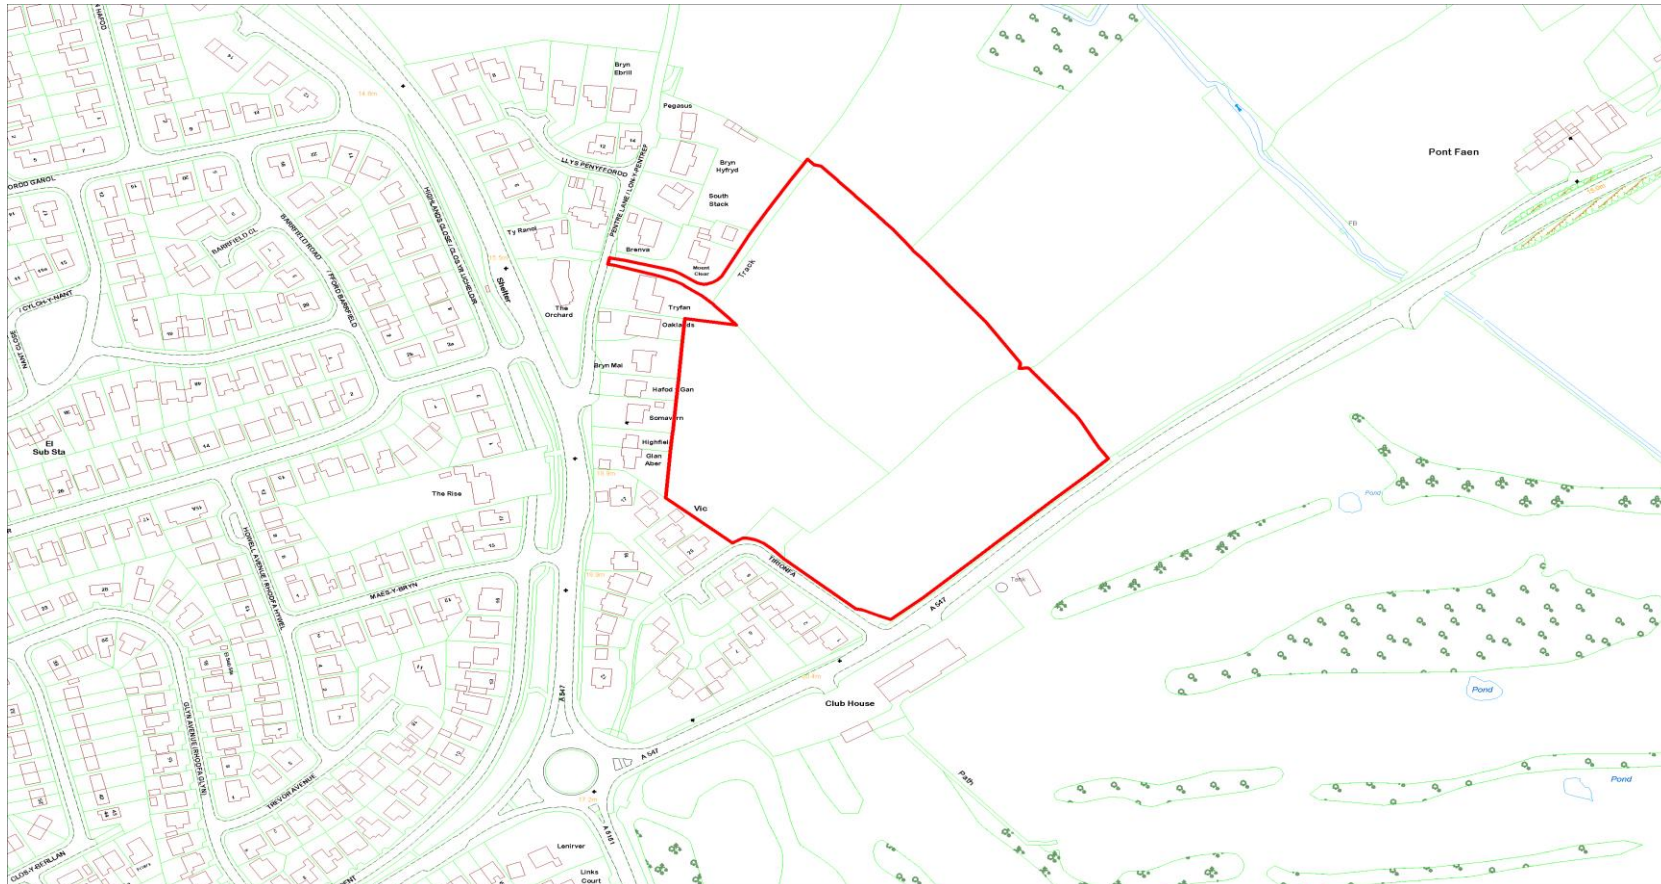

Cyfeirnod y Safle : CS-44E-118
Site Reference :

Defnydd Arfaethedig : Tai
Proposed Use : Housing

Anheddiad Agosaf : Rhuddlan
Nearest Settlement :

Enw'r Safle : Tir cyffiniol Hafod Y Gan a Ysgol Tir Morfa, Rhuddlan
Site Name : Land adj Hafod Y Gan and Ysgol Tir Morfa, Rhuddlan

Arwynebedd y Safle (Hectarau) : 3.45
Site Area (Hectares) :

Defnydd presennol : Porfa
Current Use : Grazing

Ydi'r safle'n cydymffurfio â'r Strategaeth a ffefrir? : Ydw / Yes
Does the site comply with the Preferred Strategy? :