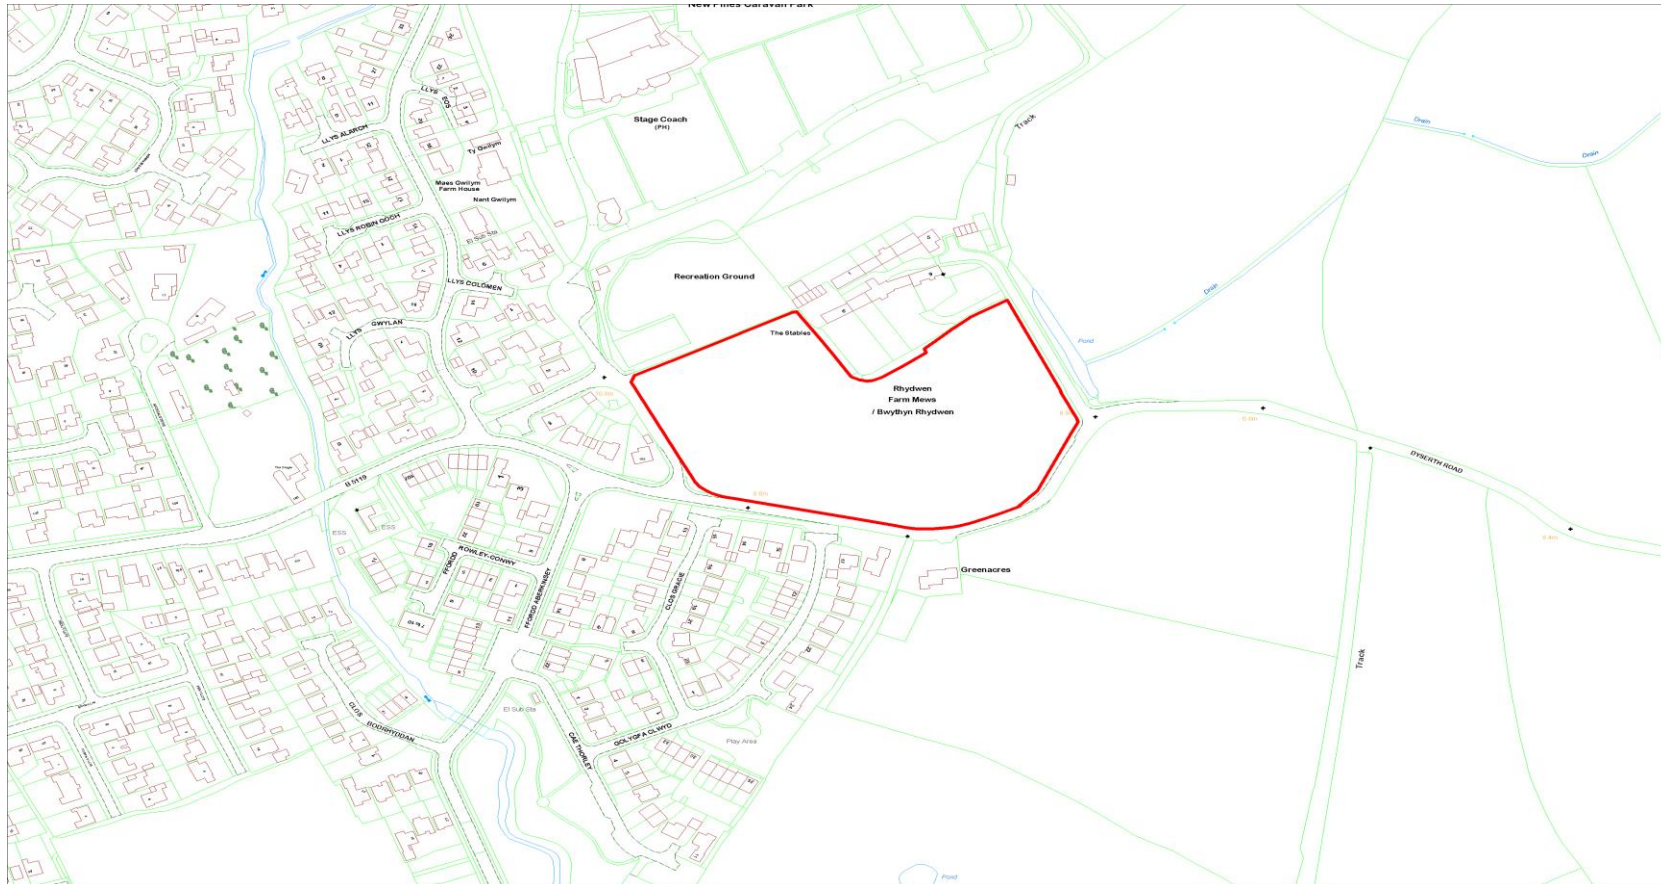

Cyfeirnod y Safle : CS-45E-051
Site Reference :

Arwynebedd y Safle (Hectarau) : 2.1
Site Area (Hectares) :

Defnydd Arfaethedig : Datblygiad Preswyl
Proposed Use : Residential Development

Defnydd presennol : Amaethyddiaeth
Current Use : Agriculture

Anheddiad Agosaf : Y Rhyl
Nearest Settlement : Rhyl

Ydi'r safle'n cydymffurfio â'r Strategaeth a ffefrir? : Ydw / Yes
Does the site comply with the Preferred Strategy? :

Enw'r Safle : Fferm Rhydwen Mews, Ffordd Dyserth, Y Rhyl
Site Name : Rhydwen Farm Mews, Dyserth Road, Rhyl