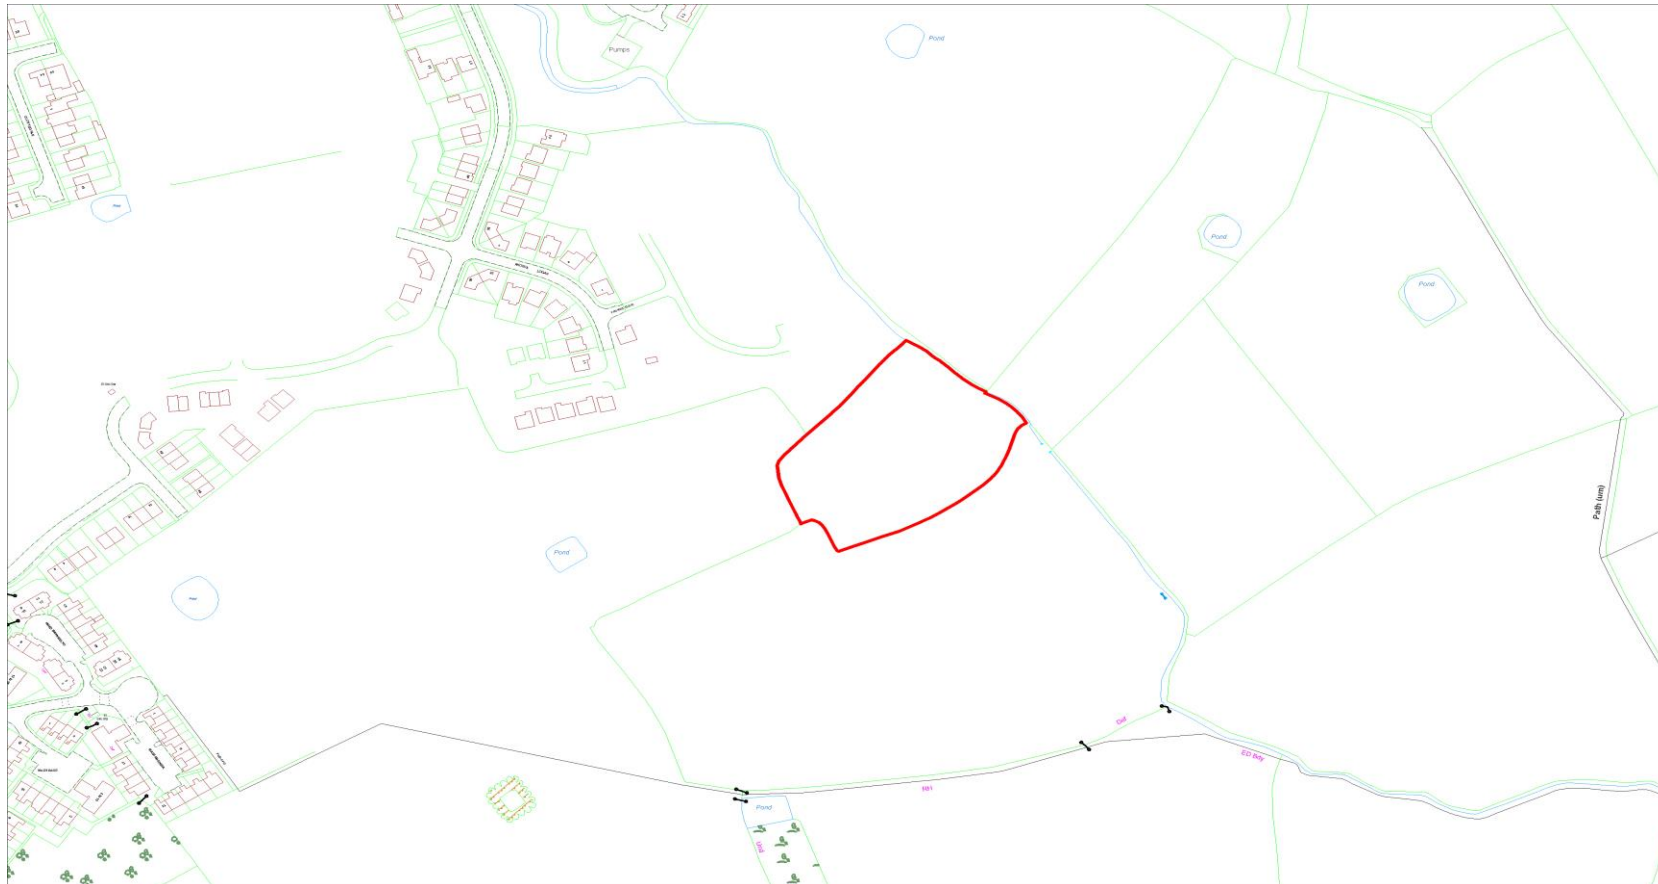

Cyfeirnod y Safle :
Site Reference :

CS-45E-054

Arwynebedd y Safle (Hectarau) :
Site Area (Hectares) :

0.87

Defnydd Arfaethedig :
Proposed Use :

Datblygiad Preswyl
Residential Development

Defnydd presennol :
Current Use :

Amaethyddiaeth
Agriculture

Anheddiad Agosaf :
Nearest Settlement :

Y Rhyl
Rhyl

Ydi'r safle'n cydymffurfio â'r
Strategaeth a ffefrir? :

Ydw / Yes

Enw'r Safle :
Site Name :

Tir i ffwrdd Bro Deg, Y Rhyl (Safle 1)
Land off Bro Deg, Rhyl (Site 1)