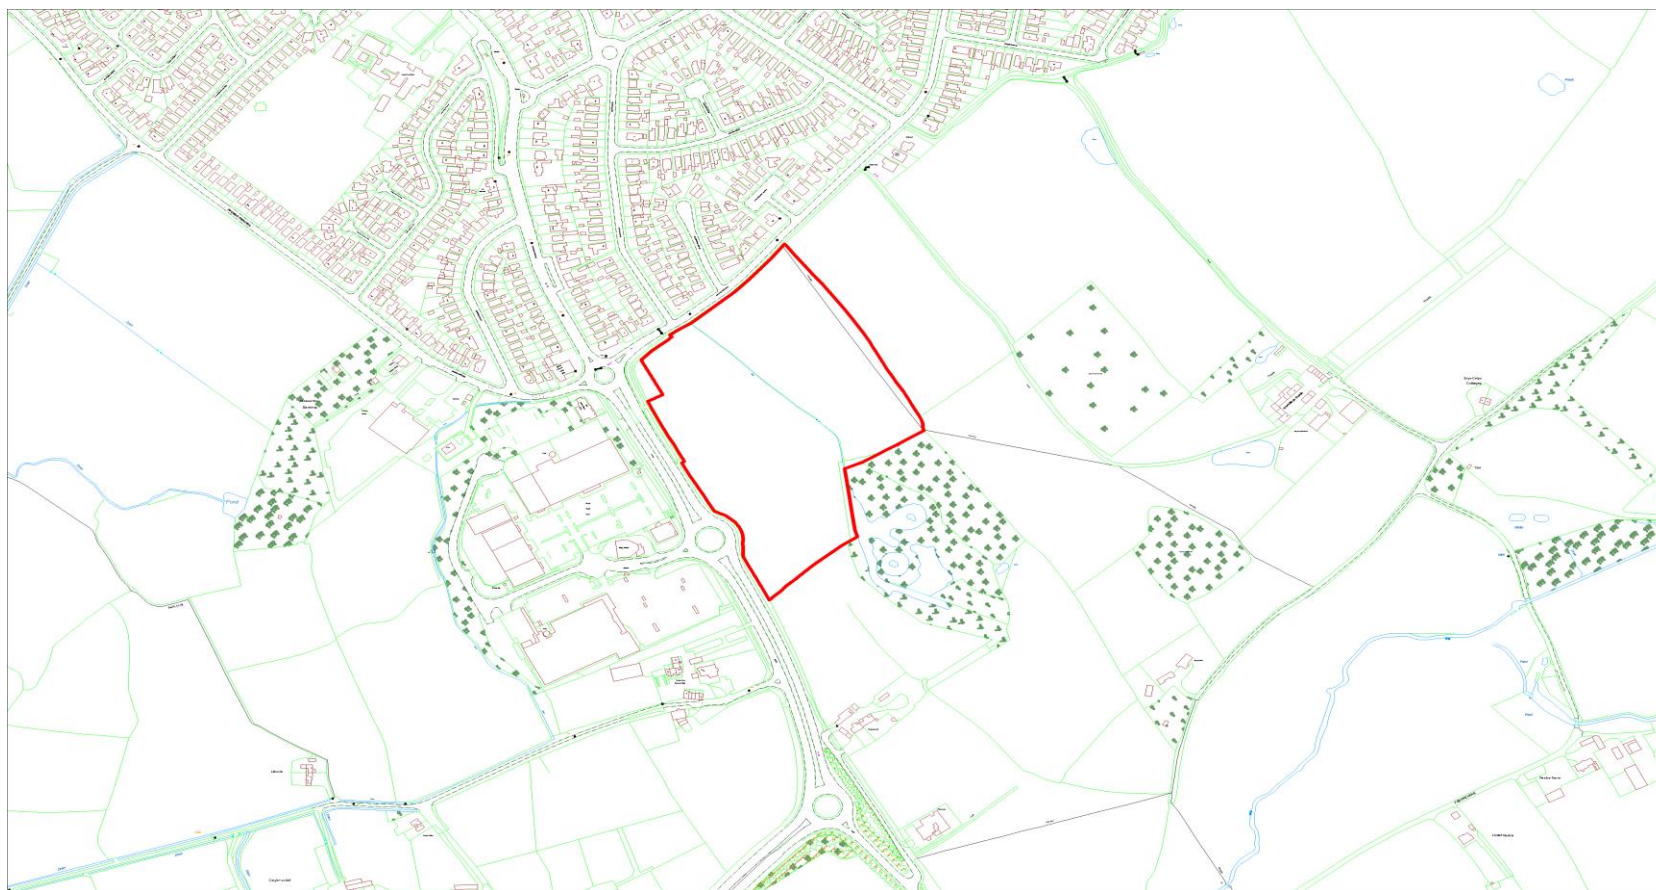

Y RHYL / RHYL

Cyfeirnod y Safle : CS-44E-160
Site Reference :

Arwynebedd y Safle (Hectarau) : 6.21
Site Area (Hectares) :

Defnydd Arfaethedig : Defnydd cymysg dan arweiniad
Proposed Use : cyflogaeth
Employment led mixed use

Enw'r Safle : Cae Sioe, ffordd Y Rhyl, Y Rhyl
Site Name : The Showfield, Rhyl Road, Rhyl

Cyfeirnod y Safle : CS-45E-009
Site Reference :

Arwynebedd y Safle (Hectarau) : 9.70
Site Area (Hectares) :

Defnydd Arfaethedig : Datblygiad Preswyl
Proposed Use : Residential Development

Enw'r Safle : Tir ger Greenacres, ffordd Dyserth, Y Rhyl
Site Name : Land adjacent to Greenacres, Dyserth Road, Rhyl

Cyfeirnod y Safle : CS-45E-051
Site Reference :

Arwynebedd y Safle (Hectarau) : 2.1
Site Area (Hectares) :