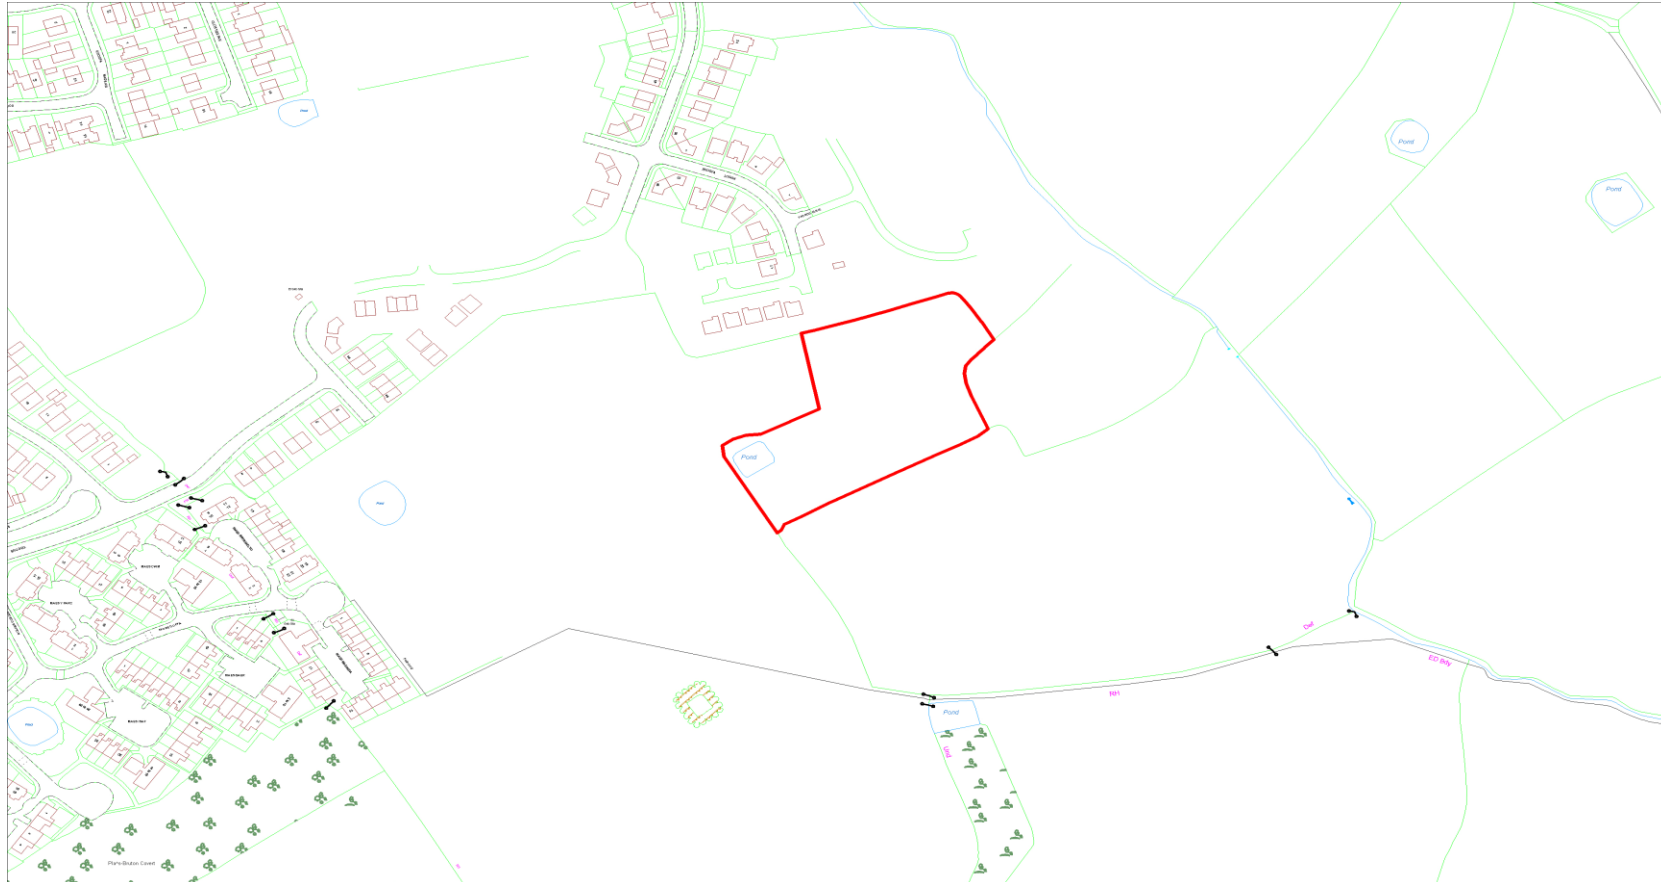

Cyfeirnod y Safle :
Site Reference :

CS-45E-053

Arwynebedd y Safle (Hectarau) :
Site Area (Hectares) :

1.0

Defnydd Arfaethedig :
Proposed Use :

Datblygiad Preswyl
Residential Development

Defnydd presennol :
Current Use :

Amaethyddiaeth
Agriculture

Anheddiad Agosaf :
Nearest Settlement :

Y Rhyl
Rhyl

Ydi'r safle'n cydymffurfio â'r
Strategaeth a ffefrir? :

Ydw / Yes

Enw'r Safle :
Site Name :

Bro Deg, Y Rhyl De Ddwyrain (Safle 2)
Bro Deg, Rhyl South East (Site 2)