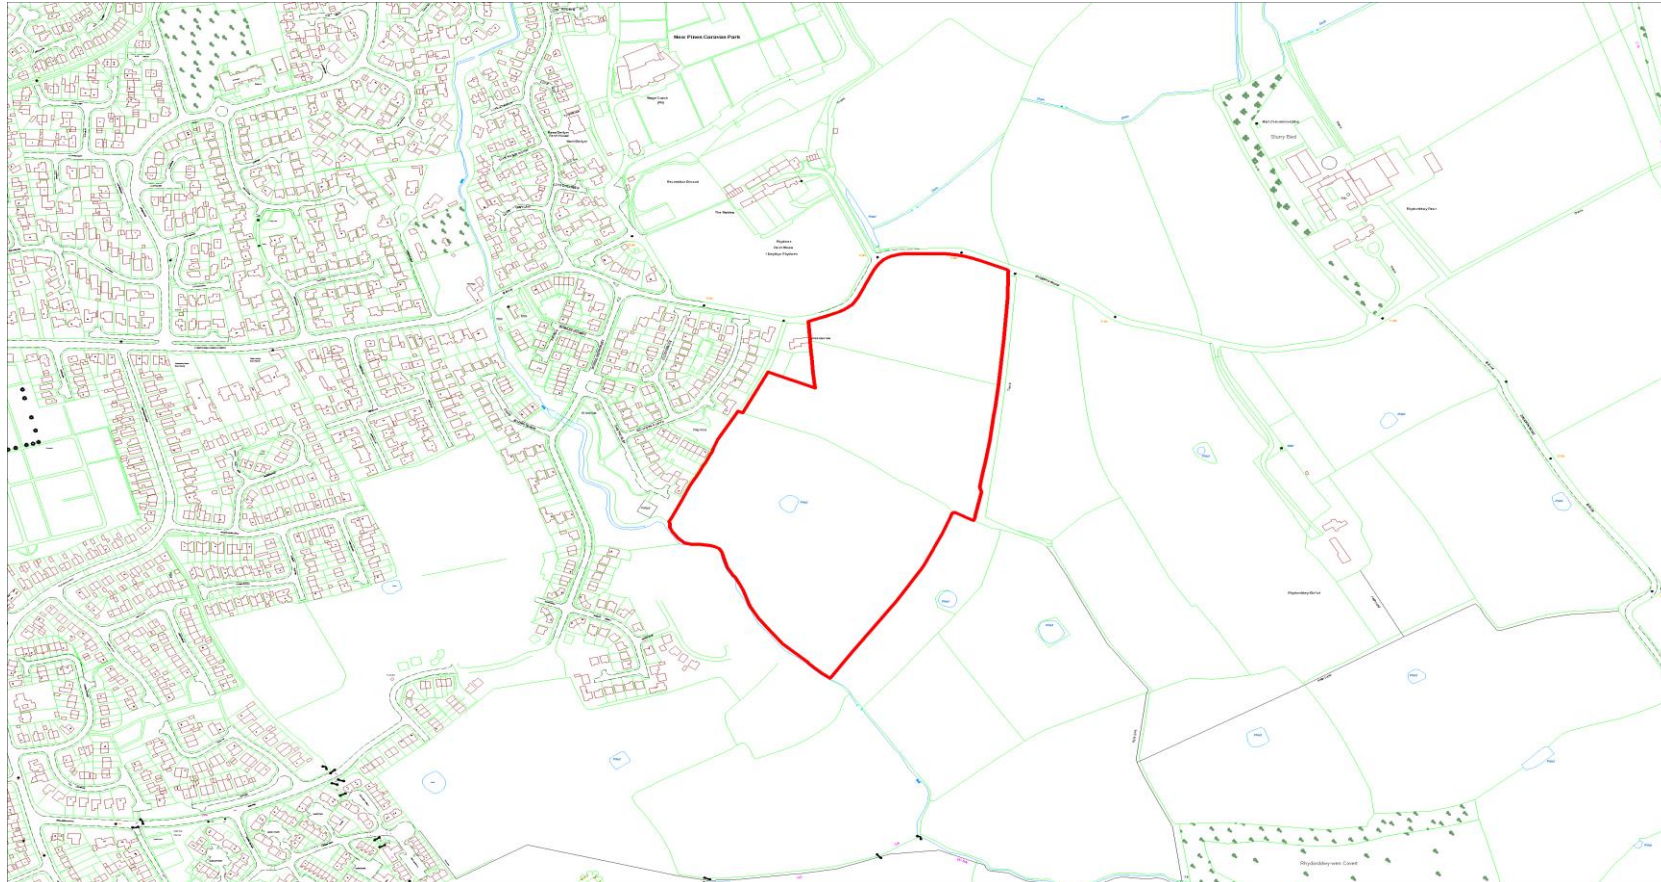

Cyfeirnod y Safle : CS-45E-009
Site Reference :

Arwynebedd y Safle (Hectarau) : 9.70
Site Area (Hectares) :

Defnydd Arfaethedig : Datblygiad Preswyl
Proposed Use : Residential Development

Defnydd presennol : Tir fferm
Current Use : Farm land

Anheddiad Agosaf : Y Rhyl
Nearest Settlement : Rhyl

Ydi'r safle'n cydymffurfio â'r Strategaeth a ffefrir? : Ydw / Yes
Does the site comply with the Preferred Strategy? :

Enw'r Safle : Tir ger Greenacres, ffordd Dyserth, Y Rhyl
Site Name : Land adjacent to Greenacres, Dyserth Road, Rhyl