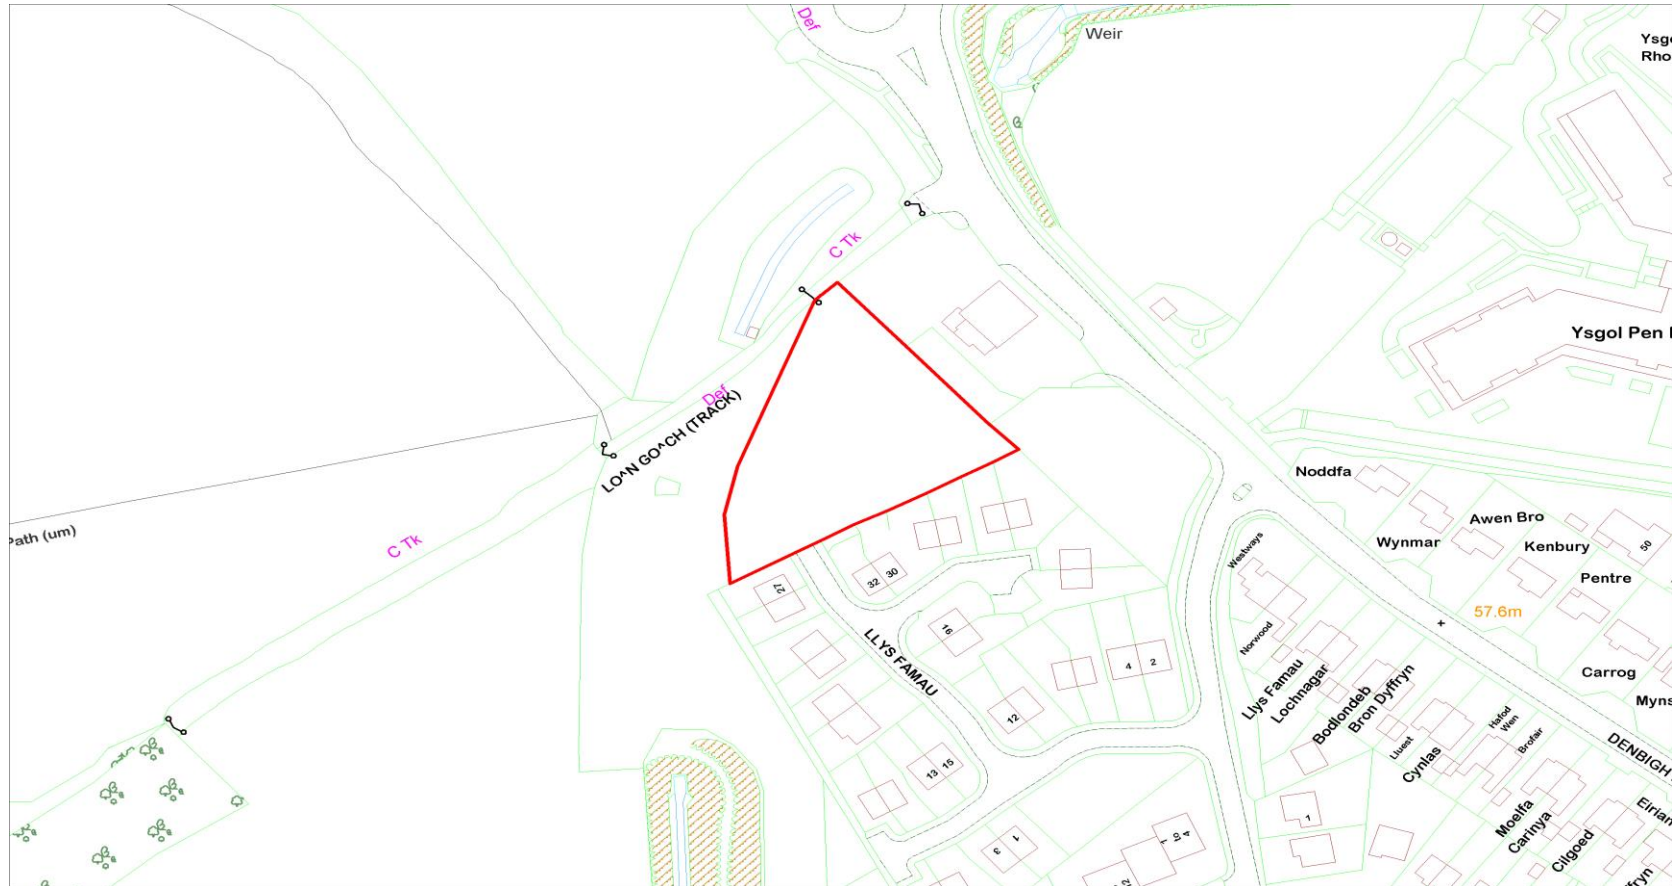

Tir Amaethyddol
Agricultural land

Anheddiad Agosaf :
Nearest Settlement :

Rhuthun
Ruthin

Yd'i'r safle'n cydymffurfio â'r
Strategaeth a ffefrir? :

Ydw / Yes

Enw'r Safle :
Site Name :

Tir i'r Gogledd a ger Llys Famau, Rhuthun
Land to the north and adjacent to Llys Famau, Ruthin

Cyfeirnod y Safle :
Site Reference :

CS-02E-159

Arwynebedd y Safle (Hectarau) :
Site Area (Hectares) :

1.5

Defnydd Arfaethedig :
Proposed Use :

Datblygiad Preswyl
Residential Development

Defnydd presennol :
Current Use :

Porfa
Grazing land

Anheddiad Agosaf :
Nearest Settlement :

Rhuthun
Ruthin

Ydi'r safle'n cydymffurfio â'r
Strategaeth a ffefrir? :

Ydw / Yes

Enw'r Safle :
Site Name :

Tir cyffiniol Dwyfor, Rhuthun
Land adjoining Dwyfor, Ruthin