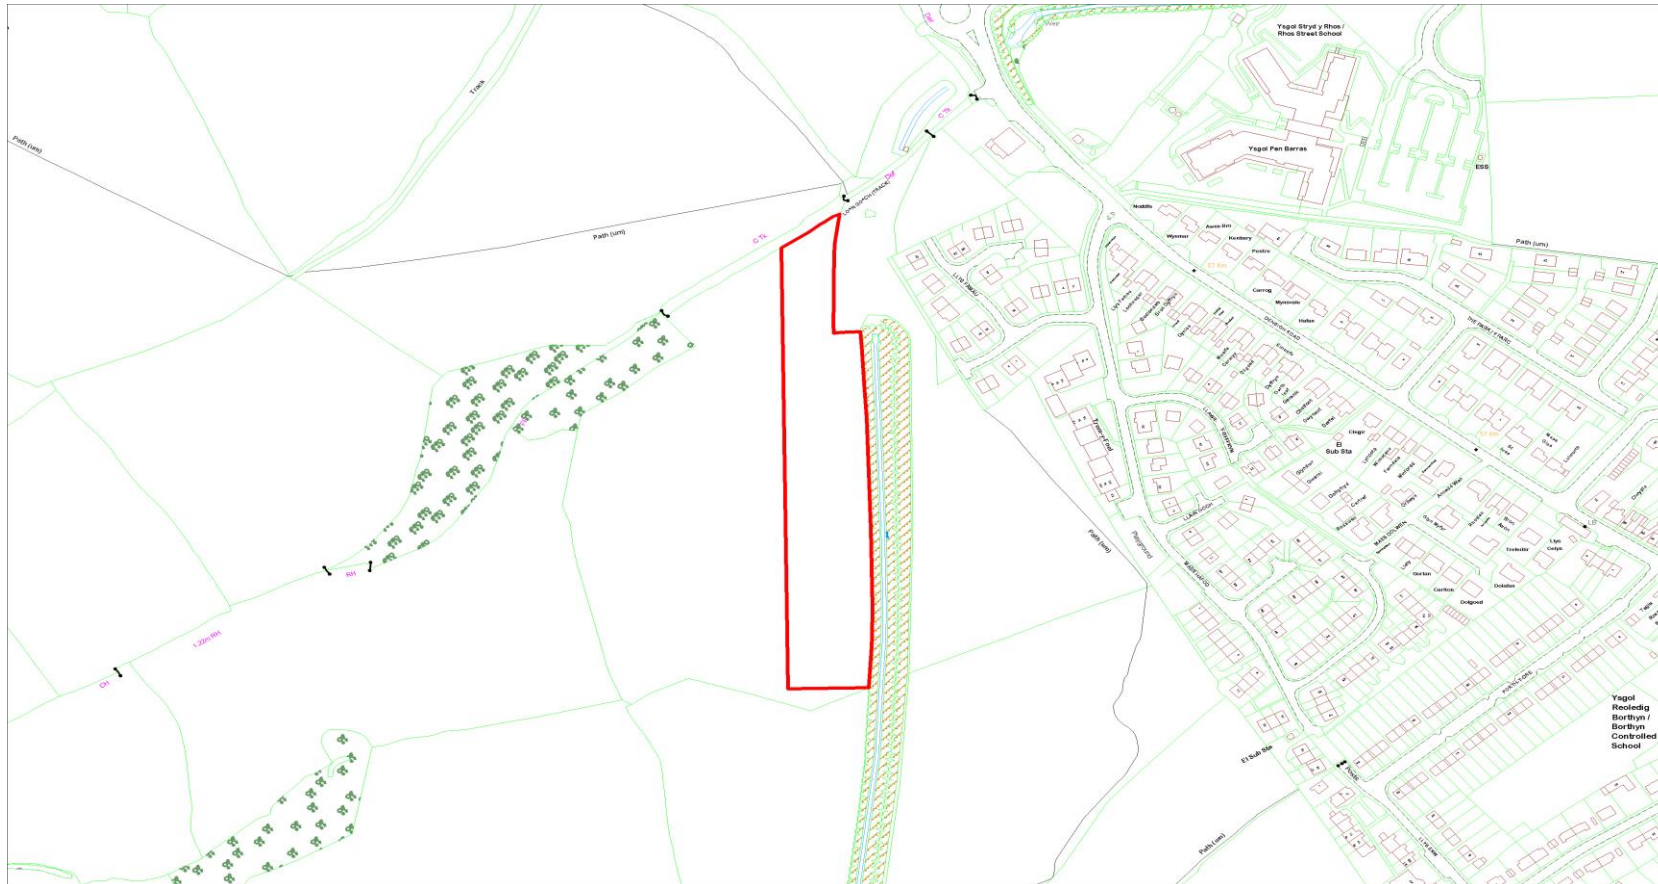

Anheddiad Agosaf :
Nearest Settlement :

Rhuthun
Ruthin

Yd'i'r safle'n cydymffurfio â'r
Strategaeth a ffeifrir? :

Nag ydw / No

Enw'r Safle :
Site Name :

Tir i'r o Llys Famau, Rhuthun
Land to the west of Llys Famau, Ruthin