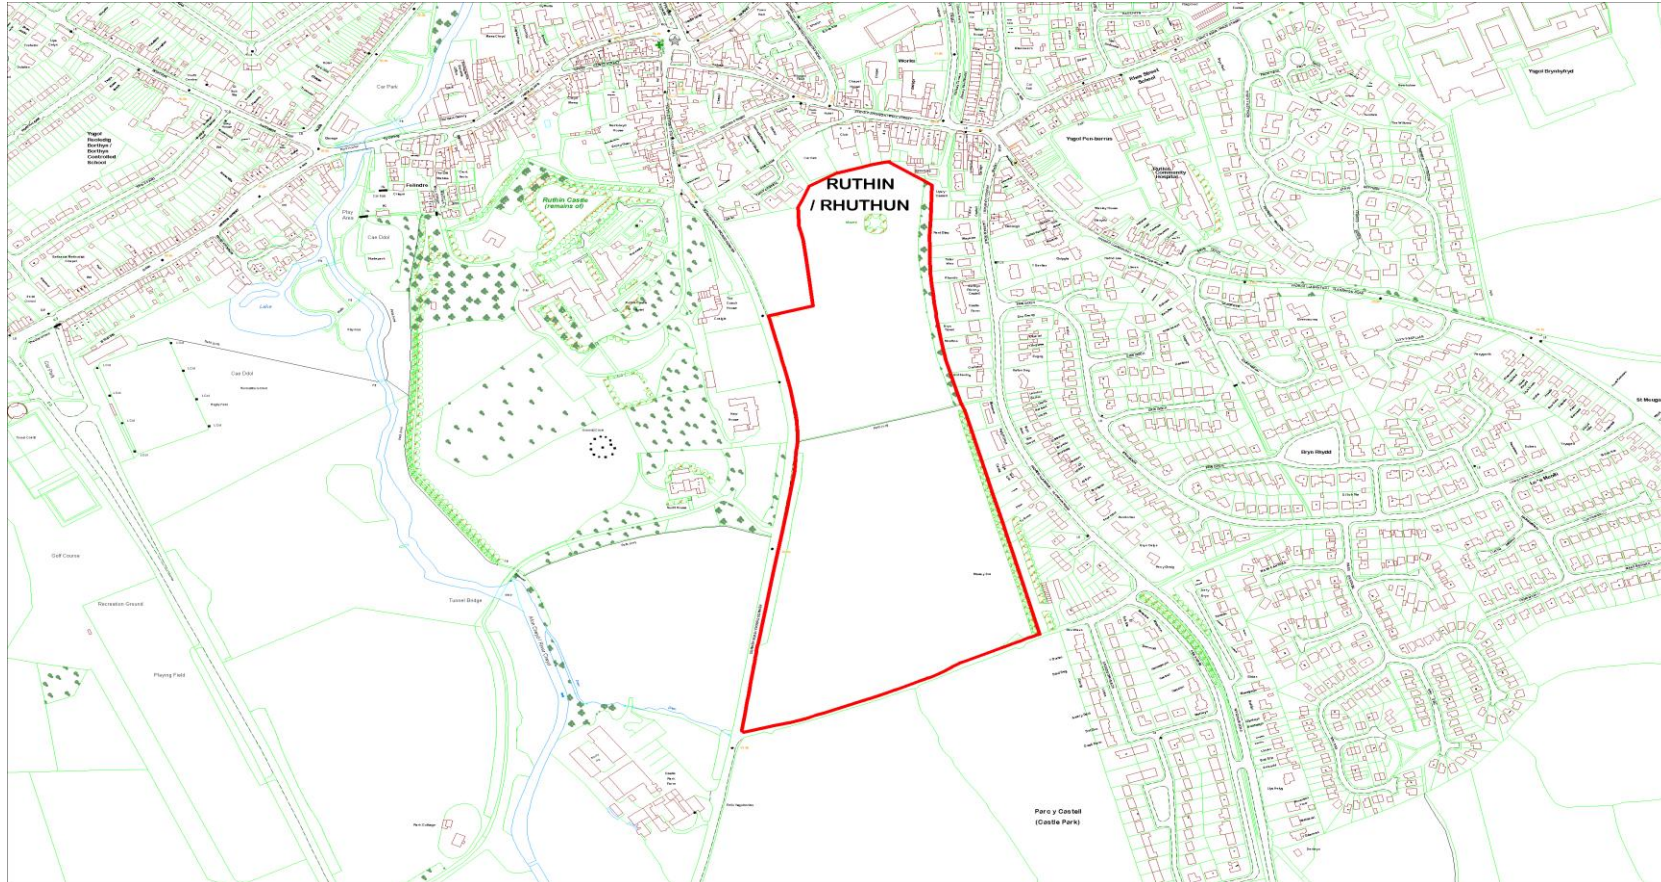

Cyfeirnod y Safle : CS-02E-038
Site Reference :

Defnydd Arfaethedig : Preswyl / Man agored
Proposed Use : Residential / Open Space

Anheddiad Agosaf : Rhuthun
Nearest Settlement : Ruthin

Enw'r Safle : Tir i'r Dwyrain o Ffordd Corwen, Rhuthun - Safle 2
Site Name : Land to the east of Ffordd Corwen, Ruthin - Site 2

Arwynebedd y Safle (Hectarau) : 11.6
Site Area (Hectares) :

Defnydd presennol : Amaethyddol
Current Use : Agricultural

Yd'i'r safle'n cydymffurfio â'r Strategaeth a ffeirir? : Ydw / Yes
Does the site comply with the Preferred Strategy? :