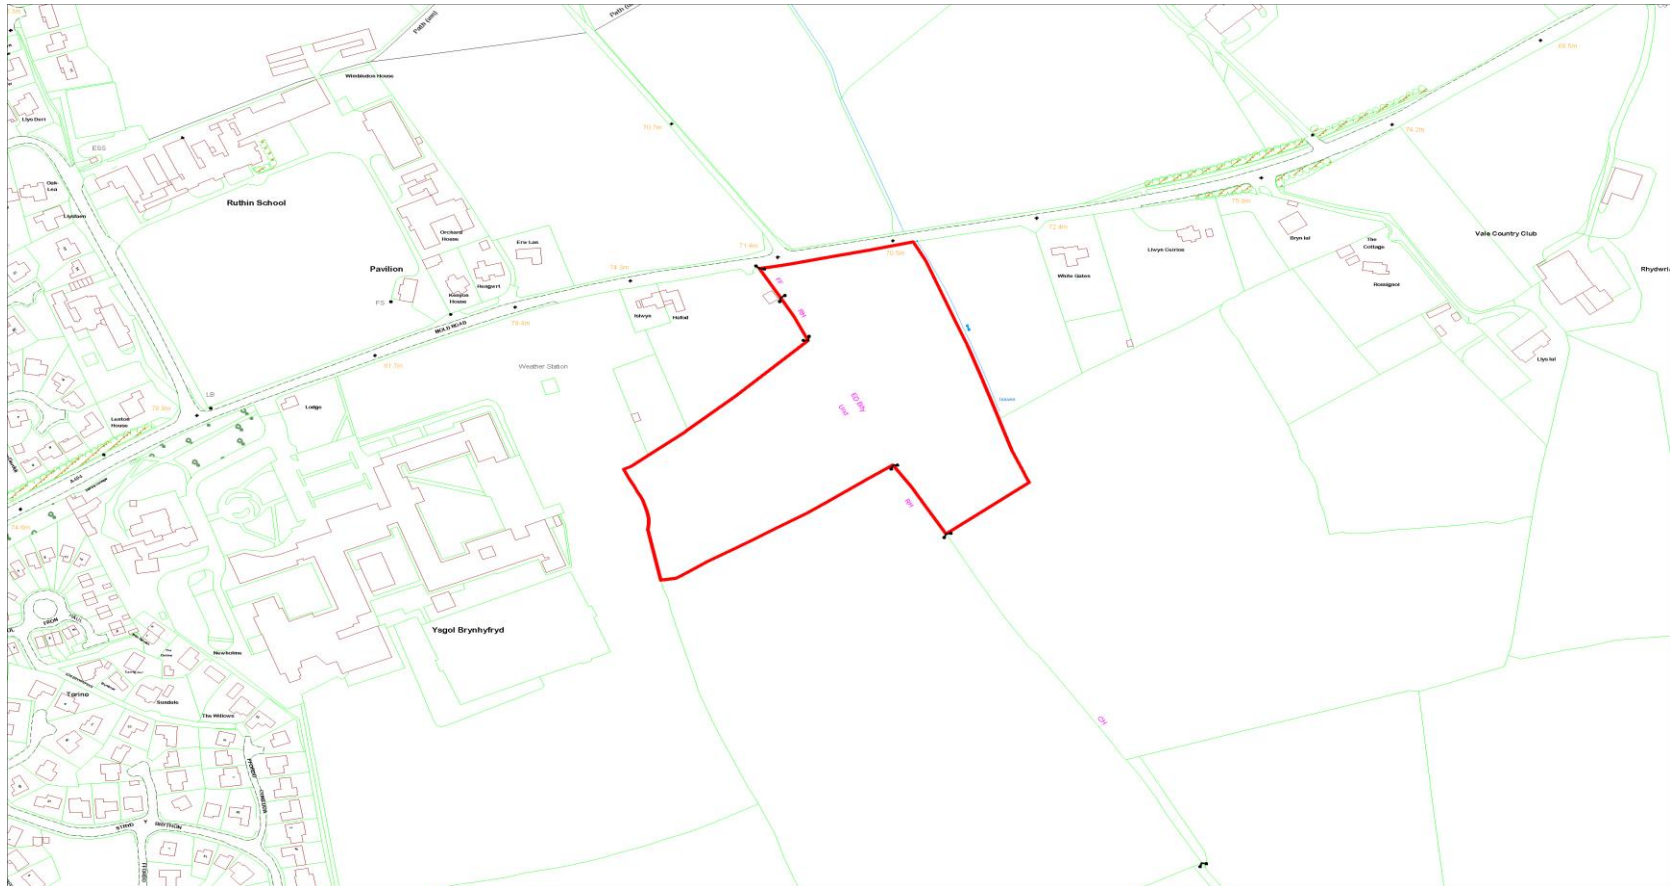

Cyfeirnod y Safle : CS-02E-16E-031
Site Reference :

Arwynebedd y Safle (Hectarau) : 2.88
Site Area (Hectares) :

Defnydd Arfaethedig : Datblygiad Preswyl
Proposed Use : Residential Development

Defnydd presennol : Amaethyddol (Porfa da byw)
Current Use : Agricultural (Livestock grazing)

Anheddiad Agosaf : Rhuthun
Nearest Settlement : Ruthin

Yd'i'r safle'n cydymffurfio â'r Strategaeth a ffeirir? : Ydw / Yes
Does the site comply with the Preferred Strategy? :

Enw'r Safle : Tir yn Ffordd Yr Wyddgrug, Rhuthun
Site Name : Land at Mold Road, Ruthin