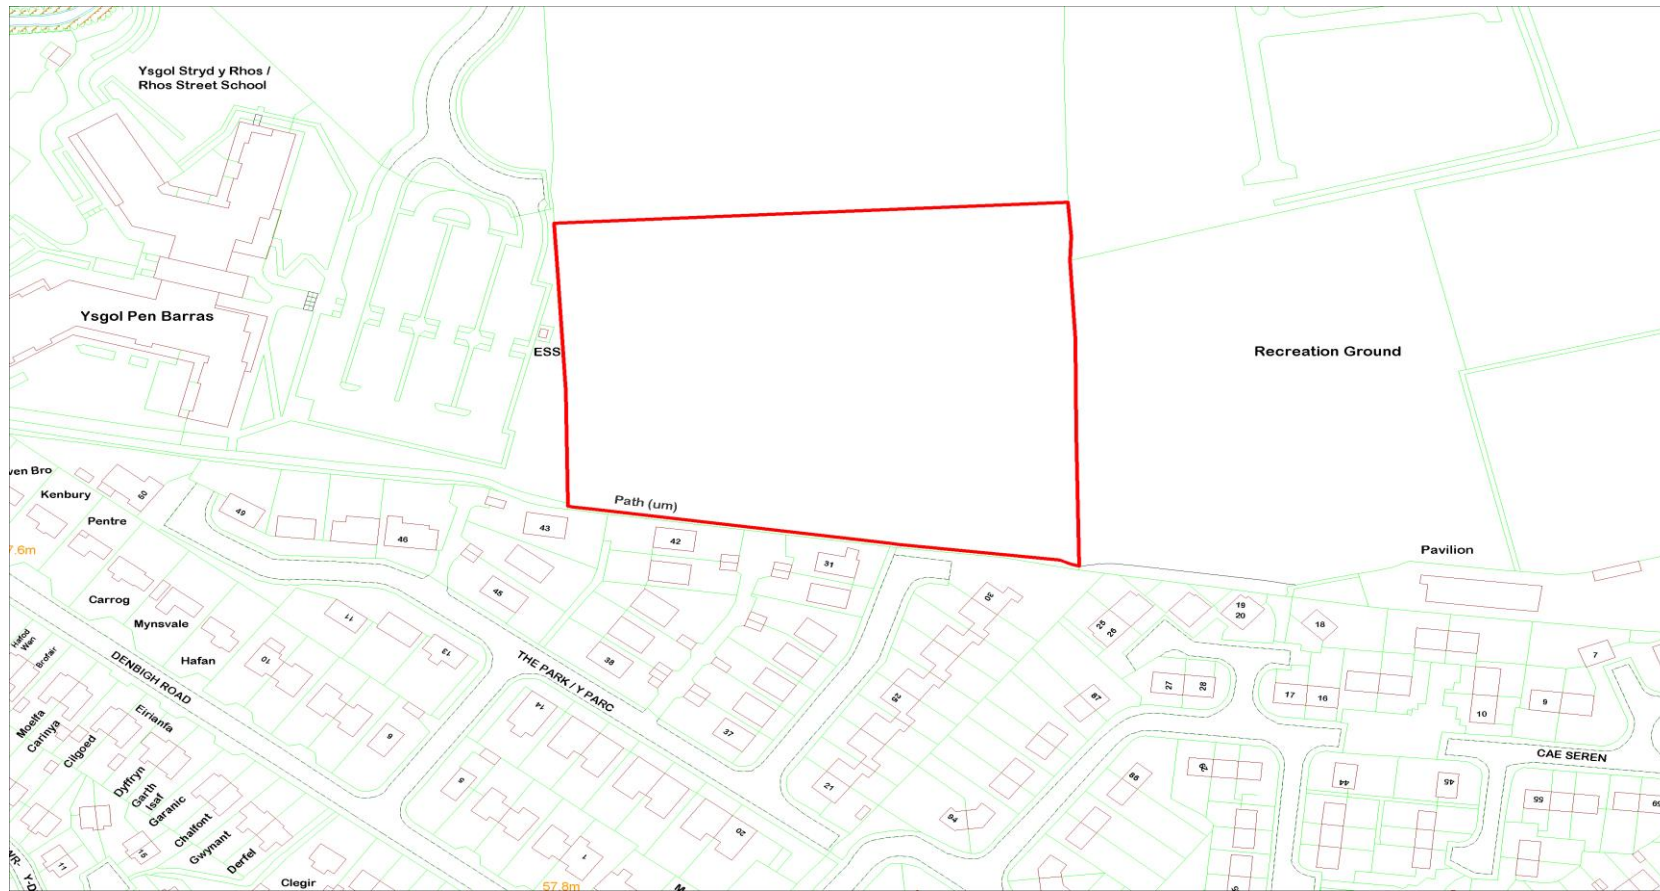

Cyfeirnod y Safle : CS-02E-183
 Site Reference :

Defnydd Arfaethedig : Preswyl Tai
 Proposed Use : Residential Housing

Anheddiad Agosaf : Rhuthun
 Nearest Settlement : Ruthin

Enw'r Safle : Glasdir Cam 2, Rhuthun
 Site Name : Glasdir Phase 2, Ruthin

Cyfeirnod y Safle :
Site Reference :

CS-02E-184

Arwynebedd y Safle (Hectarau) :
Site Area (Hectares) :

1.0

Defnydd Arfaethedig :
Proposed Use :

Datblygiad Preswyl
Residential Development

Defnydd presennol :
Current Use :