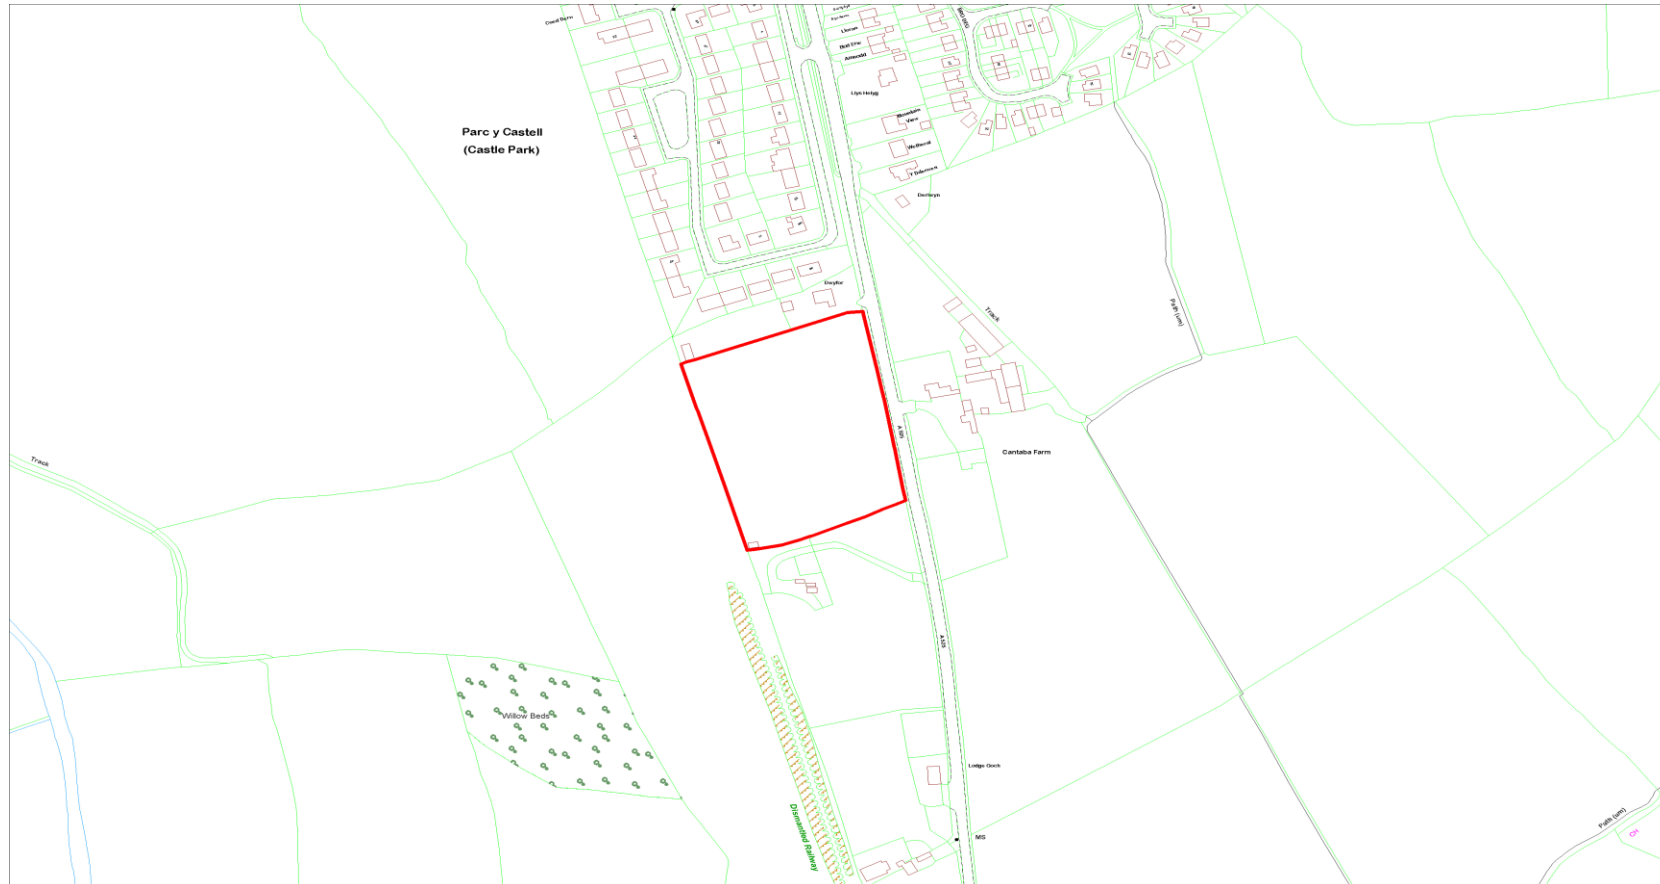

Porfa
Grazing land

Anheddiad Agosaf :
Nearest Settlement :

Rhuthun
Ruthin

Ydi'r safle'n cydymffurfio â'r
Strategaeth a ffefrir? :

Ydw / Yes

Enw'r Safle :
Site Name :

Tir cyffiniol Dwyfor, Rhuthun
Land adjoining Dwyfor, Ruthin

Cyfeirnod y Safle : CS-02E-16E-031
Site Reference :

Arwynebedd y Safle (Hectarau) : 2.88
Site Area (Hectares) :

Defnydd Arfaethedig : Datblygiad Preswyl
Proposed Use : Residential Development

Defnydd presennol : Amaethyddol (Porfa da byw)
Current Use : Agricultural (Livestock grazing)