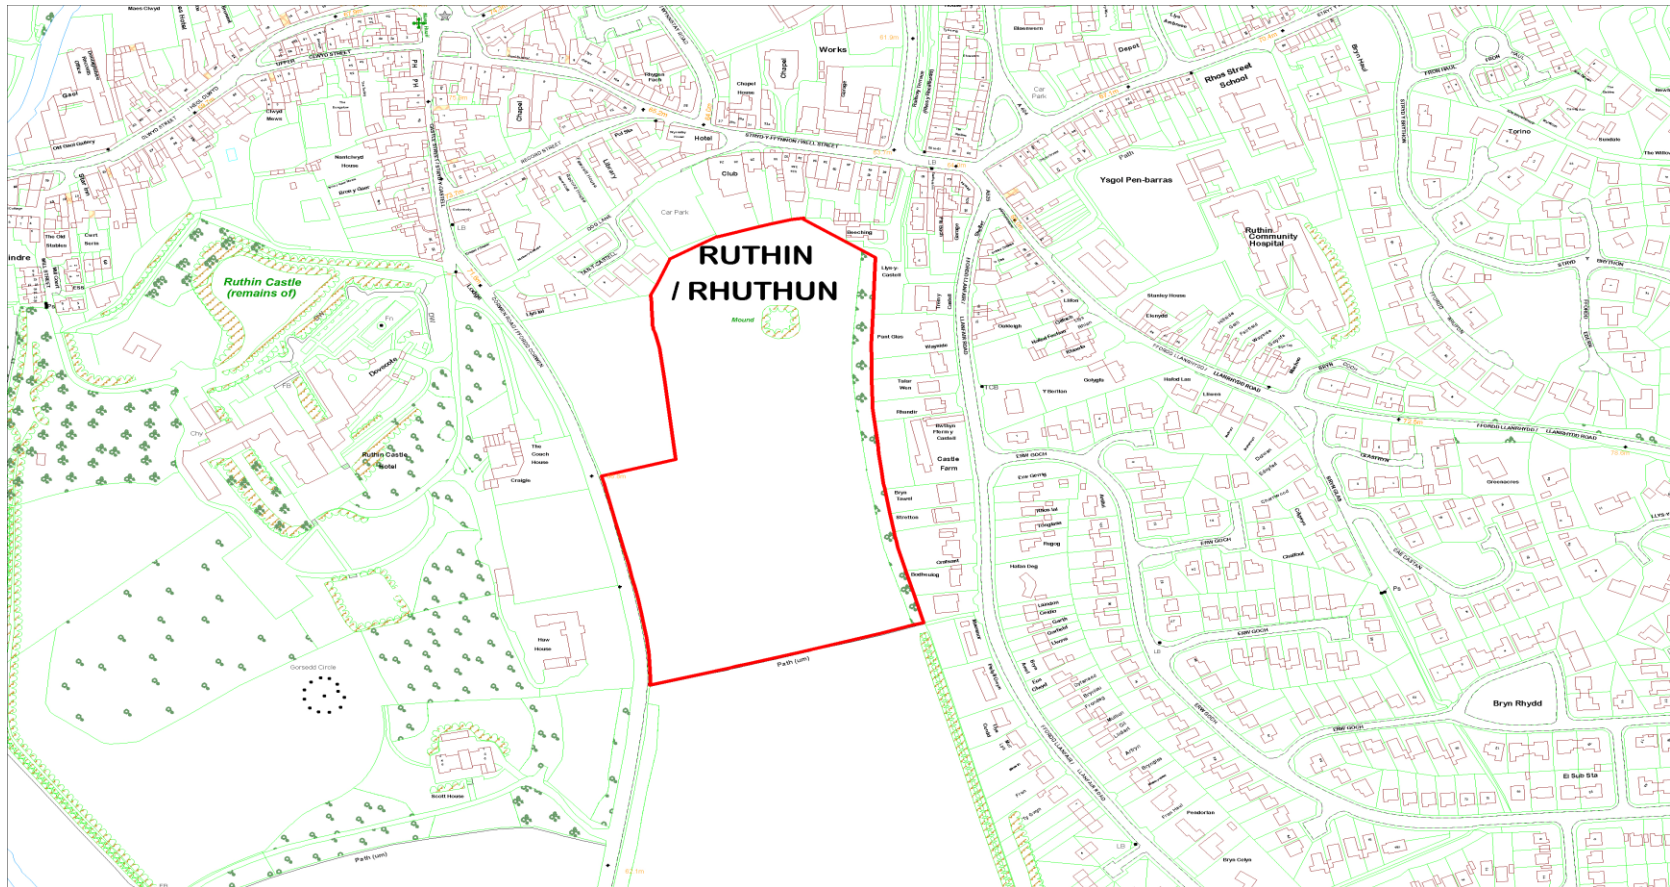

Enw'r Safle : Tir i'r Dwyrain o Ffordd Corwen, Rhuthun - Safle 1
Site Name : Land to the east of Ffordd Corwen, Ruthin - Site 1

Cyfeirnod y Safle : CS-02E-038
Site Reference :

Defnydd Arfaethedig : Preswyl / Man agored
Proposed Use : Residential / Open Space