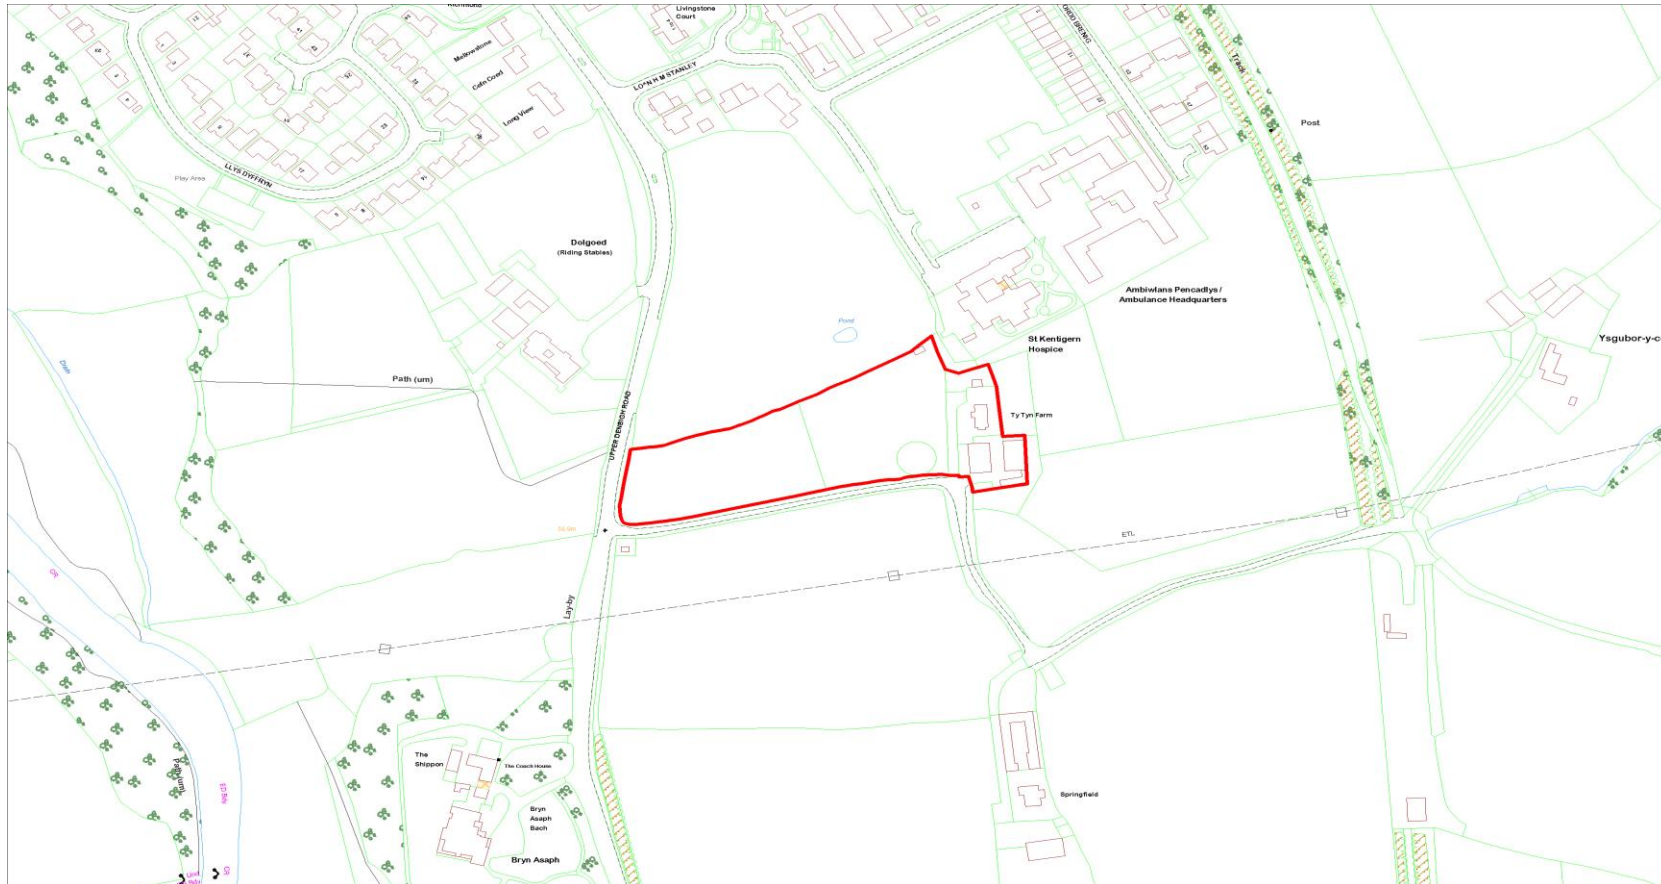

CS-46E-039

Arwynebedd y Safle (Hectarau) :
Site Area (Hectares) :

1.12

Defnydd Arfaethedig :
Proposed Use :

Datblygiad Preswyl
Residential Development

Defnydd presennol :
Current Use :

Tir Ffermdy preswyl ac amaethyddol
Residential Homestead &
Agricultural land

Anheddiad Agosaf :
Nearest Settlement :

Llanelwy
St. Asaph

Ydi'r safle'n cydymffurfio â'r
Strategaeth a ffeirir? :

Ydw / Yes

Enw'r Safle :
Site Name :

Ty Tyn Farm, Llanelwy
Ty Tyn Farm, St Asaph

Cyfeirnod y Safle : CS-46E-055
Site Reference :

Arwynebedd y Safle (Hectarau) : 6.78
Site Area (Hectares) :

Defnydd Arfaethedig : Datblygiad Preswyl
Proposed Use : Residential Development

Defnydd presennol : Safle Clir (Gwag)
Current Use : Cleared Site (Vacant)