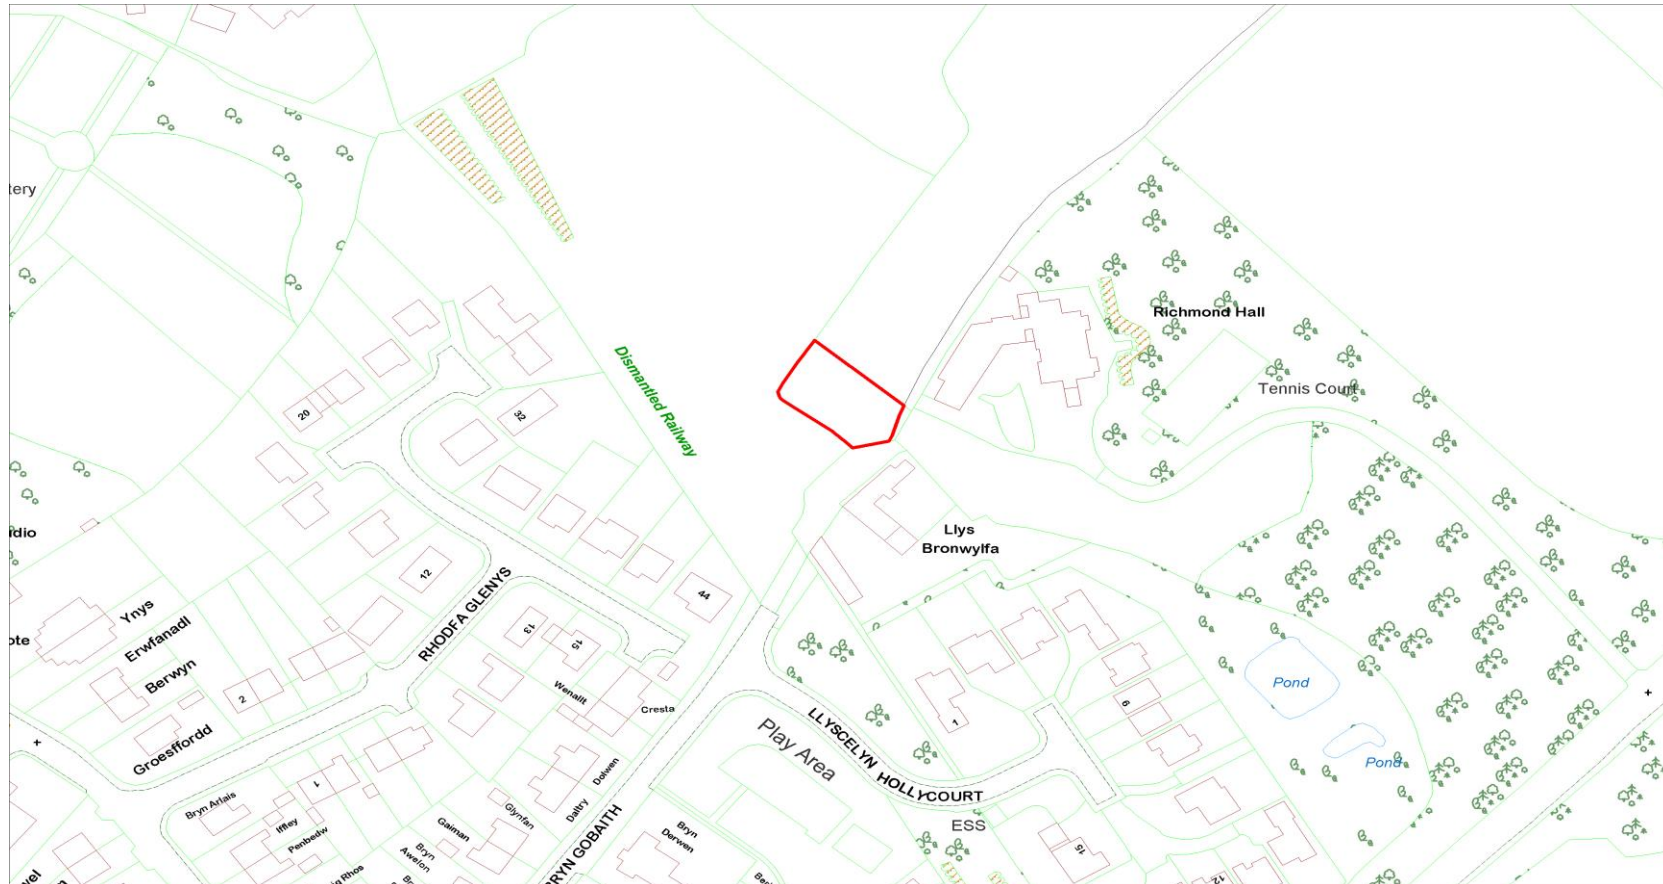

Cyfeirnod y Safle : CS-46E-062
Site Reference :

Defnydd Arfaethedig : Tai
Proposed Use : Housing

Anheddiad Agosaf : Llanelwy
Nearest Settlement : St. Asaph

Enw'r Safle : Tir yn Llys Bronwyfya, Bryn Gobaiith, Llanelwy
Site Name : Land at Llys Bronwyfya, Bryn Gobaiith, St Asaph

Arwynebedd y Safle (Hectarau) : 0.05
Site Area (Hectares) :

Defnydd presennol : Gardd breswyl
Current Use : Residential garden

Ydi'r safle'n cydymffurfio â'r Strategaeth a ffefrir? : Ydw / Yes
Does the site comply with the Preferred Strategy? :