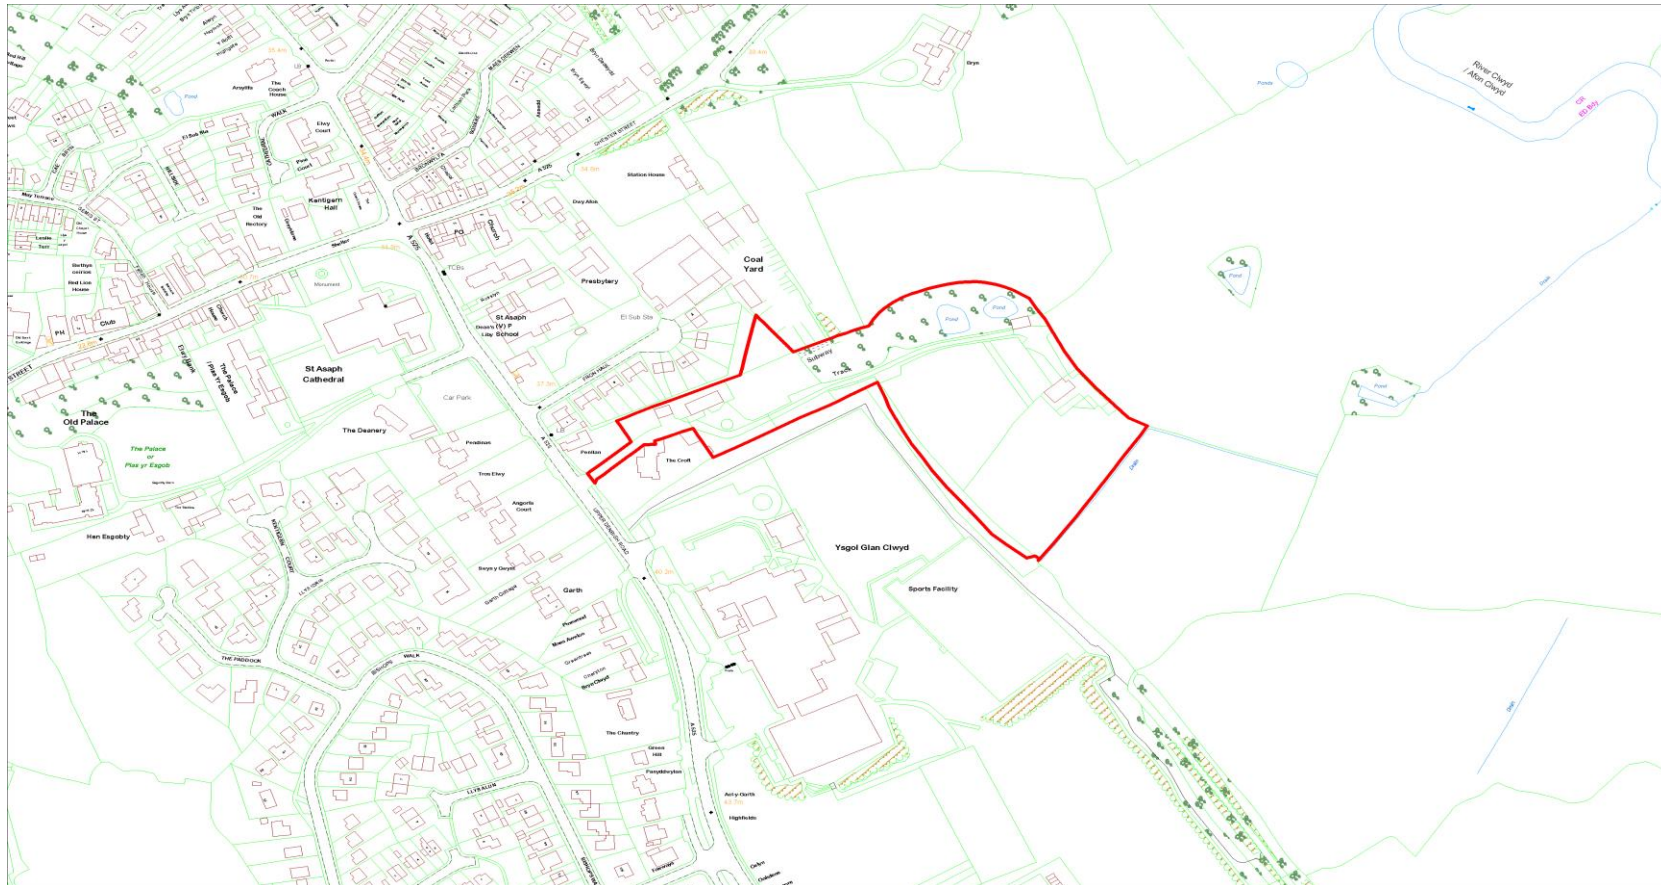

LLANELWY / ST. ASAPH

Cyfeirnod y Safle :
Site Reference :

CS-46E-033

Arwynebedd y Safle (Hectarau) :
Site Area (Hectares) :

2.5

Defnydd Arfaethedig :
Proposed Use :

Datblygiad Preswyl
Residential Development

Defnydd presennol :
Current Use :

Rhan o'r safle eisoes yn breswyl,
rhan yn barc porthdy
Part of site already residential, Part
lodge park

Anheddiad Agosaf :
Nearest Settlement :

Llanelwy
St. Asaph

Yd'i'r safle'n cydymffurfio â'r
Strategaeth a ffeifrir? :

Does the site comply with the Preferred Strategy? :

Ydw / Yes

Enw'r Safle :
Site Name :

The Croft, ffordd Dinbych uchaf, Llanelwy
The Croft, upper Denbigh road, St Asaph