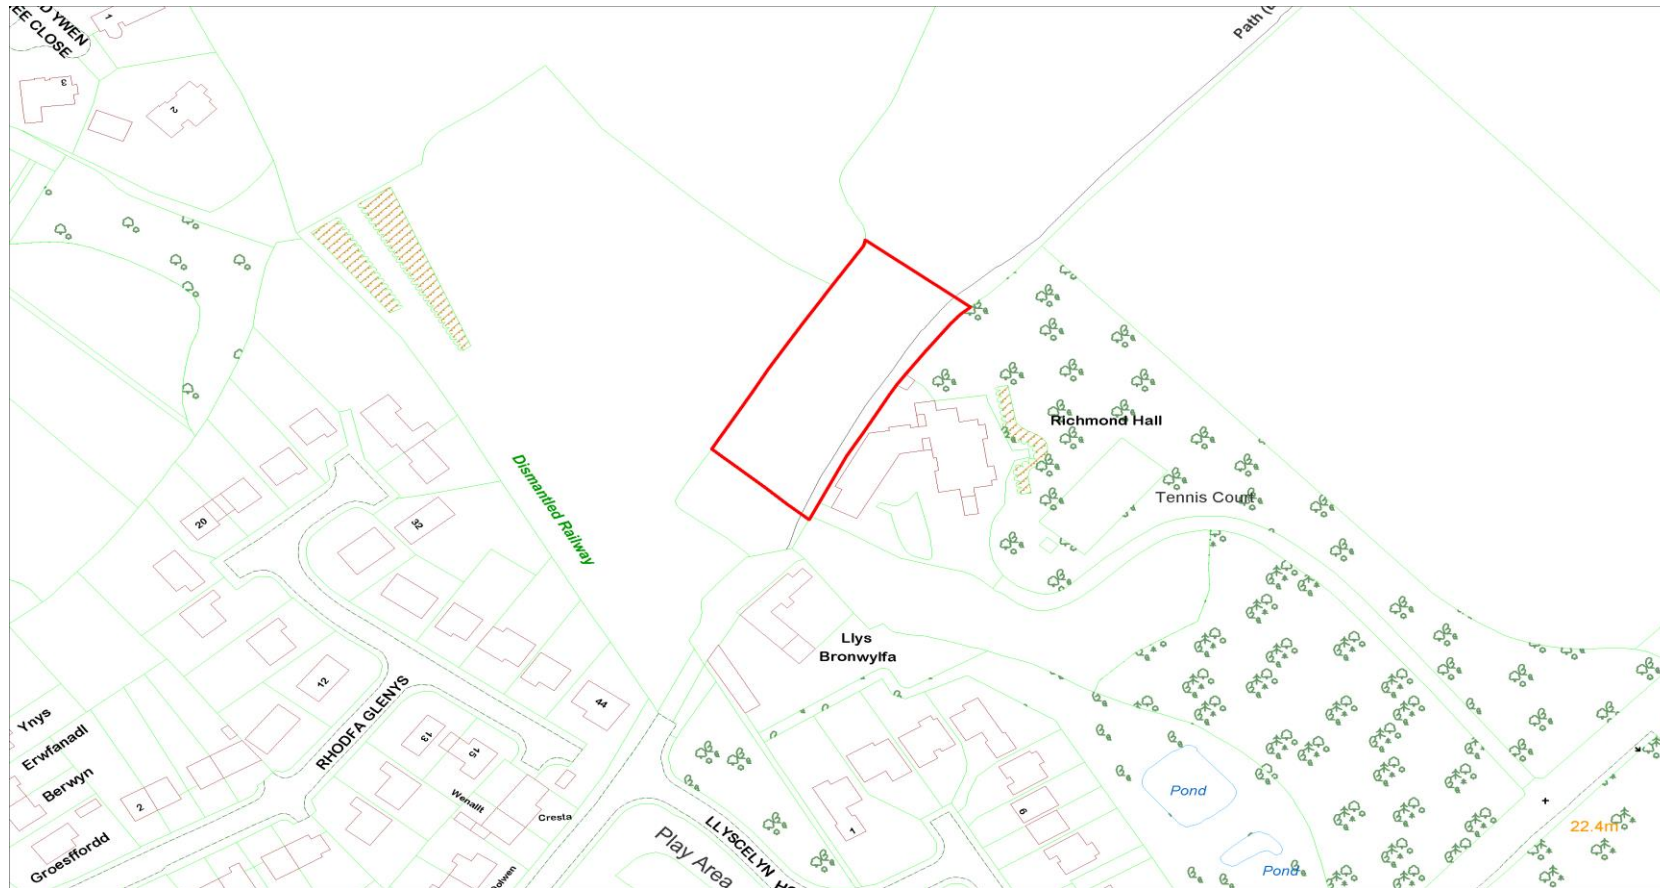

Cyfeirnod y Safle : CS-46E-060
Site Reference :

Arwynebedd y Safle (Hectarau) : 0.22
Site Area (Hectares) :

Defnydd Arfaethedig : Tai
Proposed Use : Housing

Defnydd presennol : Gardd hen farchnad / amaethyddol
Current Use : Part Agricultural / Part Former

Anheddiad Agosaf : Llanelwy
Nearest Settlement : St. Asaph

Ydi'r safle'n cydymffurfio â'r Strategaeth a ffeirir? : Ydw / Yes
Does the site comply with the Preferred Strategy? :

Enw'r Safle : Tir i'r Gogledd o Llys Bronwylfa, Llanelwy
Site Name : Land lying to the north of Llys Bronwylfa, St Asaph