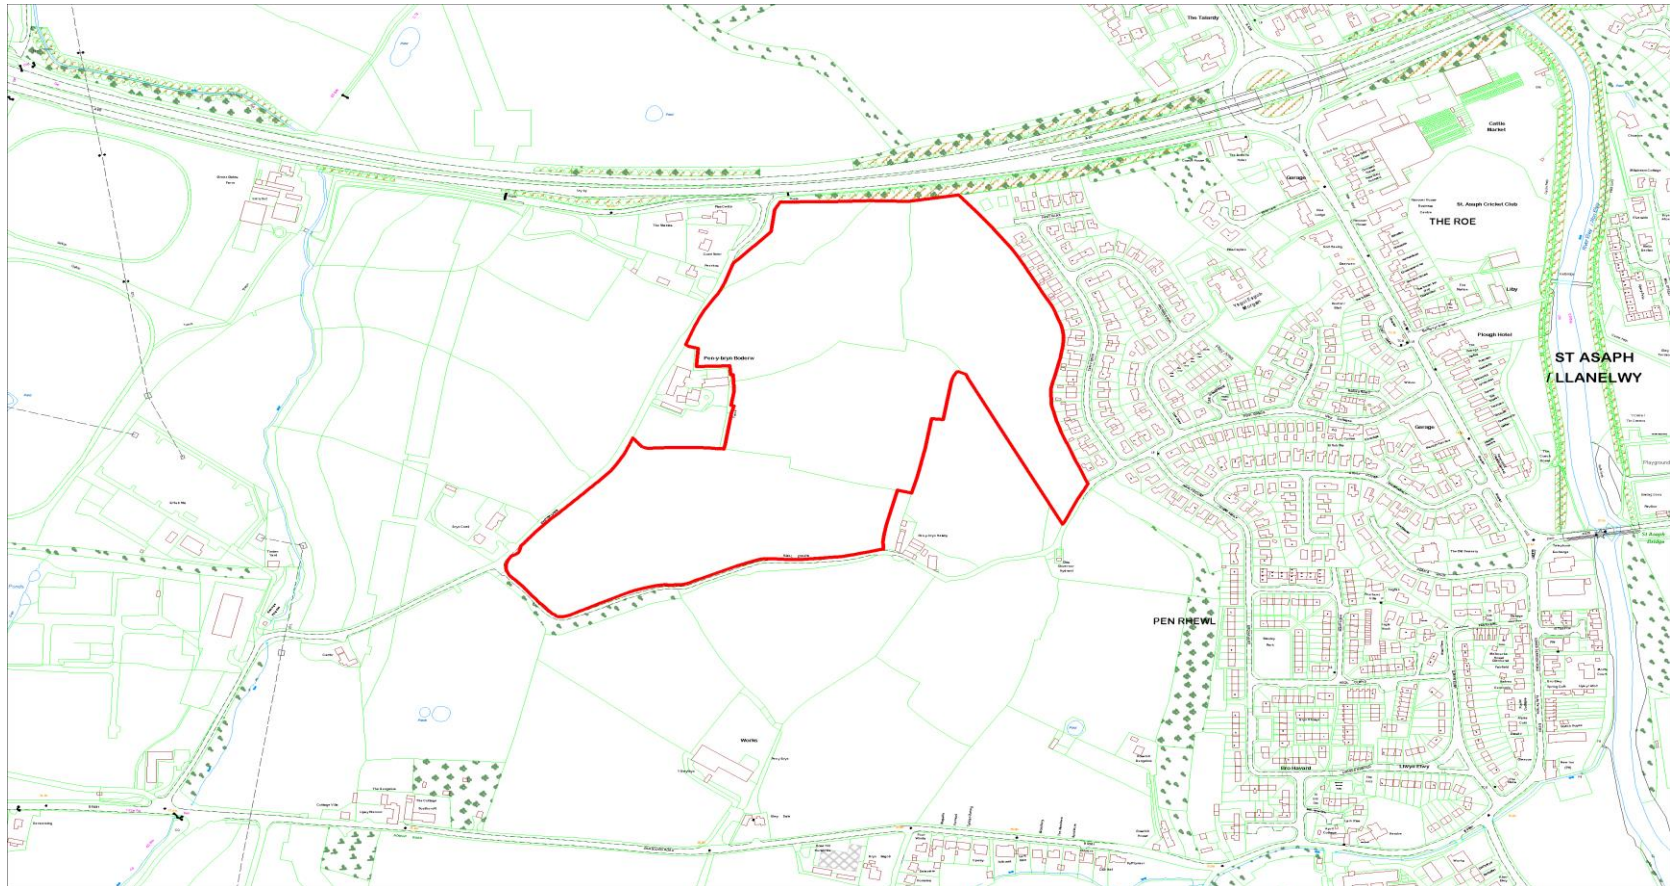

Cyfeirnod y Safle : CS-46E-072
Site Reference :

Defnydd Arfaethedig : Tai
Proposed Use : Housing

Anheddiad Agosaf : Llanelwy
Nearest Settlement : St. Asaph

Enw'r Safle : Tir i'r Gogledd o Heol Esgob, Llanelwy
Site Name : Land to the North of Heol Esgob, St Asaph

Arwynebedd y Safle (Hectarau) : 14.16
Site Area (Hectares) :

Defnydd presennol : Tir Glas
Current Use : Grassland

Ydi'r safle'n cydymffurfio â'r Strategaeth a ffefrir? : Ydw / Yes
Does the site comply with the Preferred Strategy? :