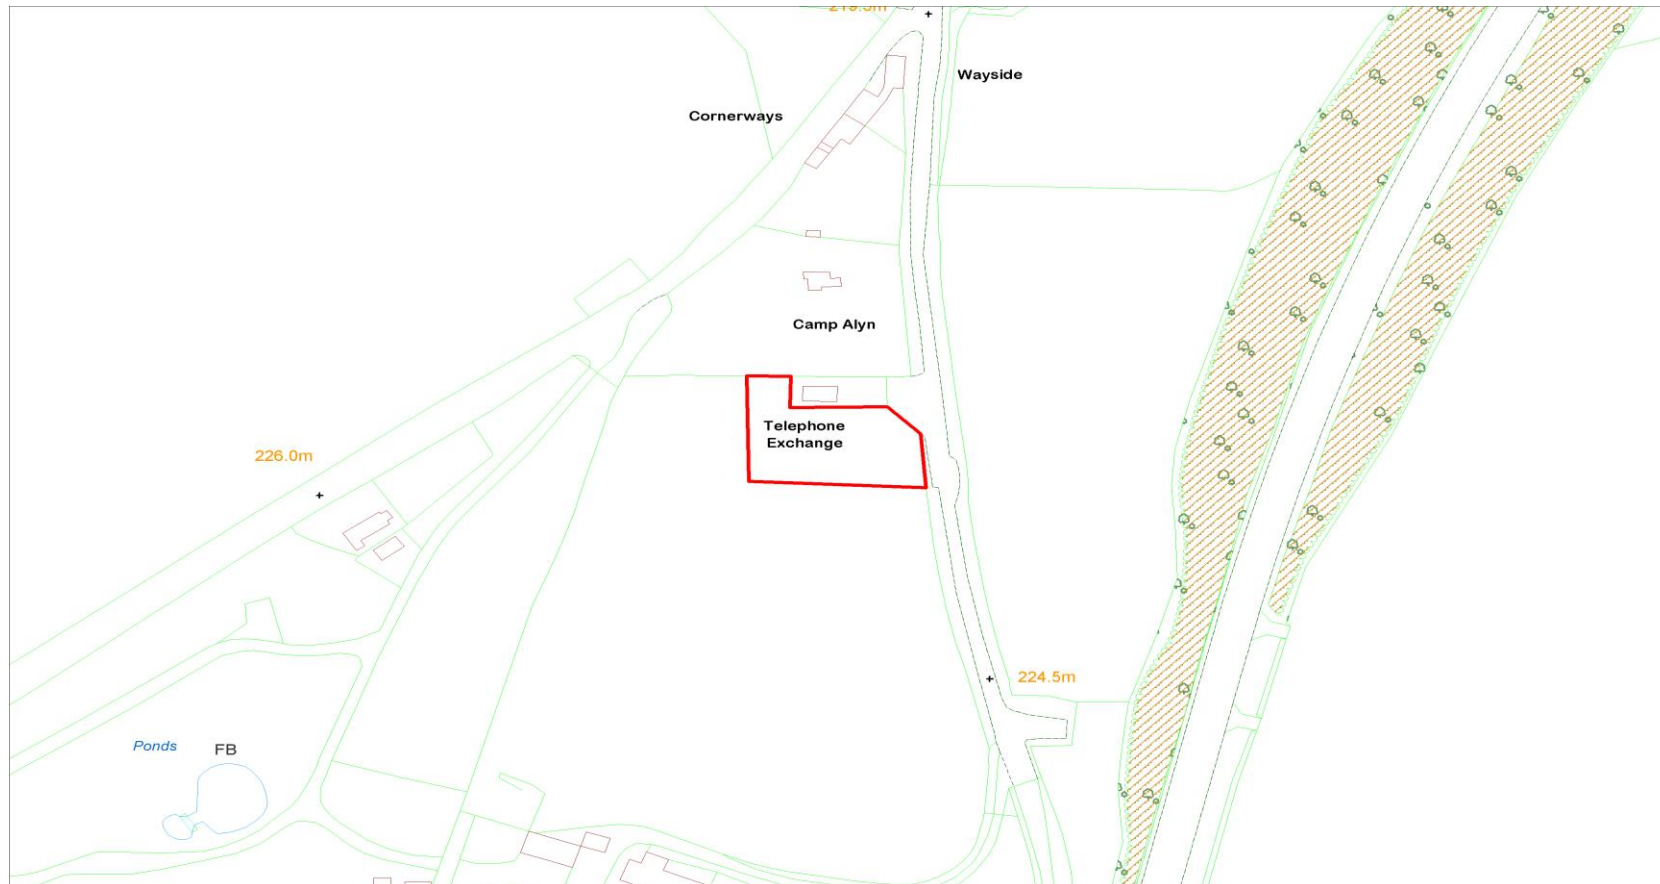

Defnydd presennol :  
Current Use :

Padog Glaswell  
Grass paddock

Anheddiad Agosaf :  
Nearest Settlement :

Tafarn Y Gelyn

Ydi'r safle'n cydymffurfio â'r  
Strategaeth a ffeirir? :

Nag ydw / No

Enw'r Safle :  
Site Name :

Tir / Padog yn gyffiniol i'r gyfnewidfa ffôn, Tafarn Y Gelyn  
Land / Paddock adjoining the telephone exchange in Tafarn Y Gelyn

Cyfeirnod y Safle : CS-21E-144  
Site Reference :

Arwynebedd y Safle (Hectarau) : 1.33  
Site Area (Hectares) :

Arwynebedd y Safle (Hectarau) : 0.37  
Site Area (Hectares) :

Defnydd Arfaethedig : Tai  
Proposed Use : Housing

Defnydd presennol : Amaethyddol  
Current Use : Agricultural

Anheddiad Agosaf : Tafarn Y Gelyn  
Nearest Settlement :