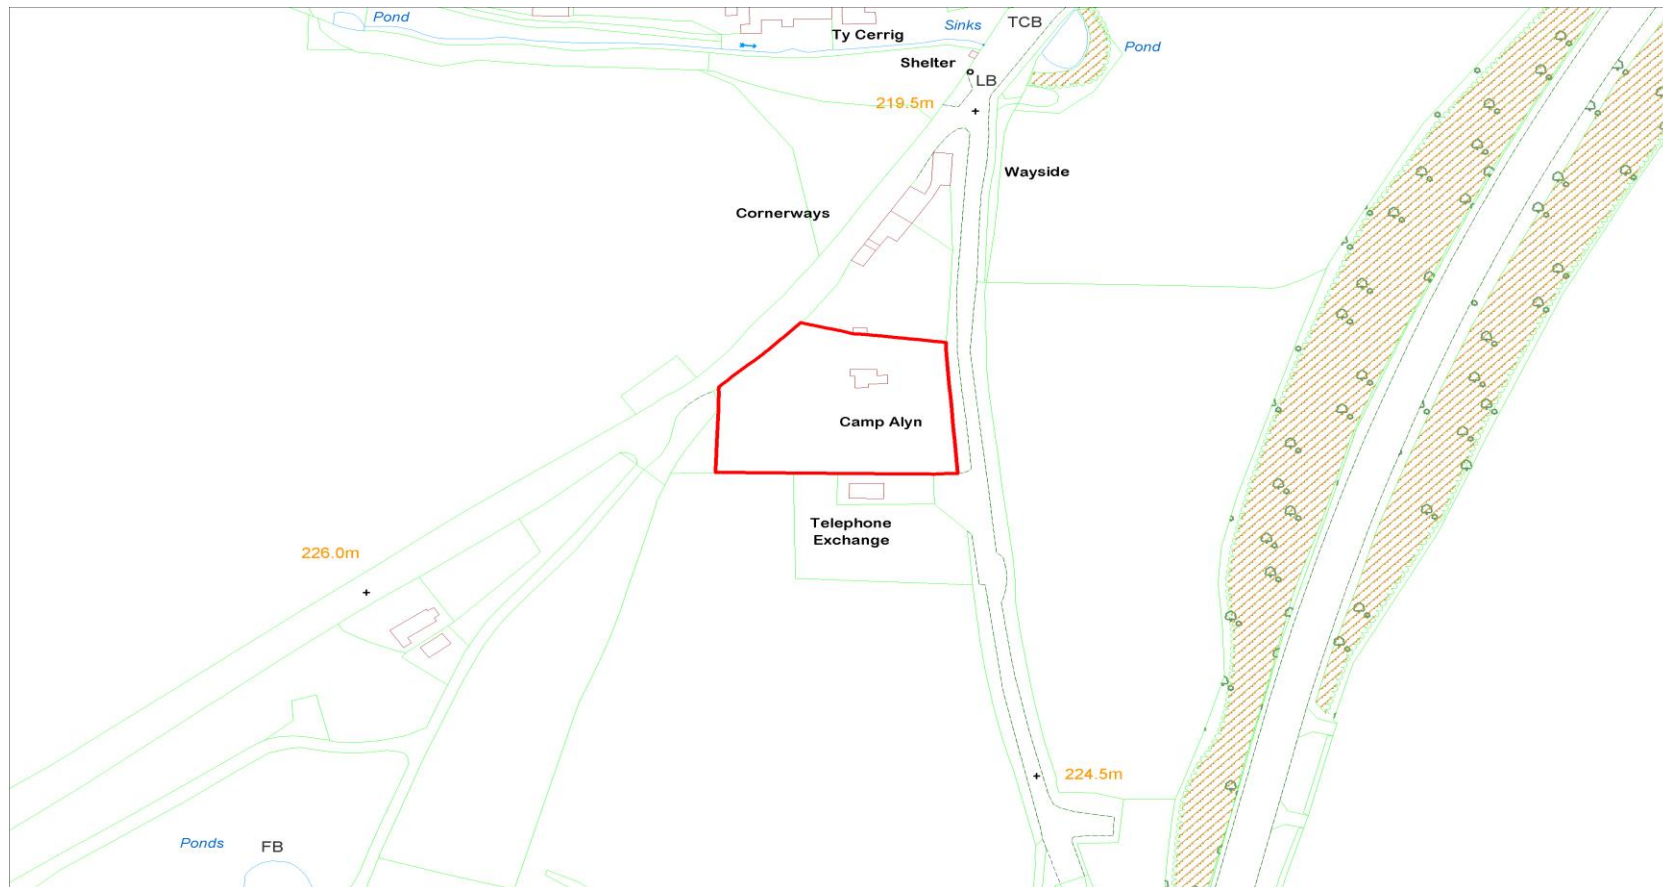

# TAFARN Y GELYN

Cyfeirnod y Safle : CS-21E-001  
Site Reference :

Arwynebedd y Safle (Hectarau) : 0.22  
Site Area (Hectares) :

Defnydd Arfaethedig : Tai  
Proposed Use : Housing

Defnydd presennol : Gwag  
Current Use : Vacant

Cyfeirnod y Safle :  
Site Reference :

CS-21E-018

Arwynebedd y Safle (Hectarau) :  
Site Area (Hectares) :

0.11

Defnydd Arfaethedig :  
Proposed Use :

Twristiaeth(Gwersyllfa) neu Preswyl (Tai)  
Tourism(Campsite) or Residential  
(Housing)

Tir / Padog yn gyffiniol i'r gyfnewidfa ffôn, Tafarn Y Gelyn  
Land / Paddock adjoining the telephone exchange in Tafarn Y Gelyn

Cyfeirnod y Safle : CS-21E-144  
Site Reference :

Arwynebedd y Safle (Hectarau) : 1.33  
Site Area (Hectares) :

Arwynebedd y Safle (Hectarau) : 0.37  
Site Area (Hectares) :

Defnydd Arfaethedig : Tai  
Proposed Use : Housing

Defnydd presennol : Amaethyddol  
Current Use : Agricultural

Anheddiad Agosaf : Tafarn Y Gelyn  
Nearest Settlement :