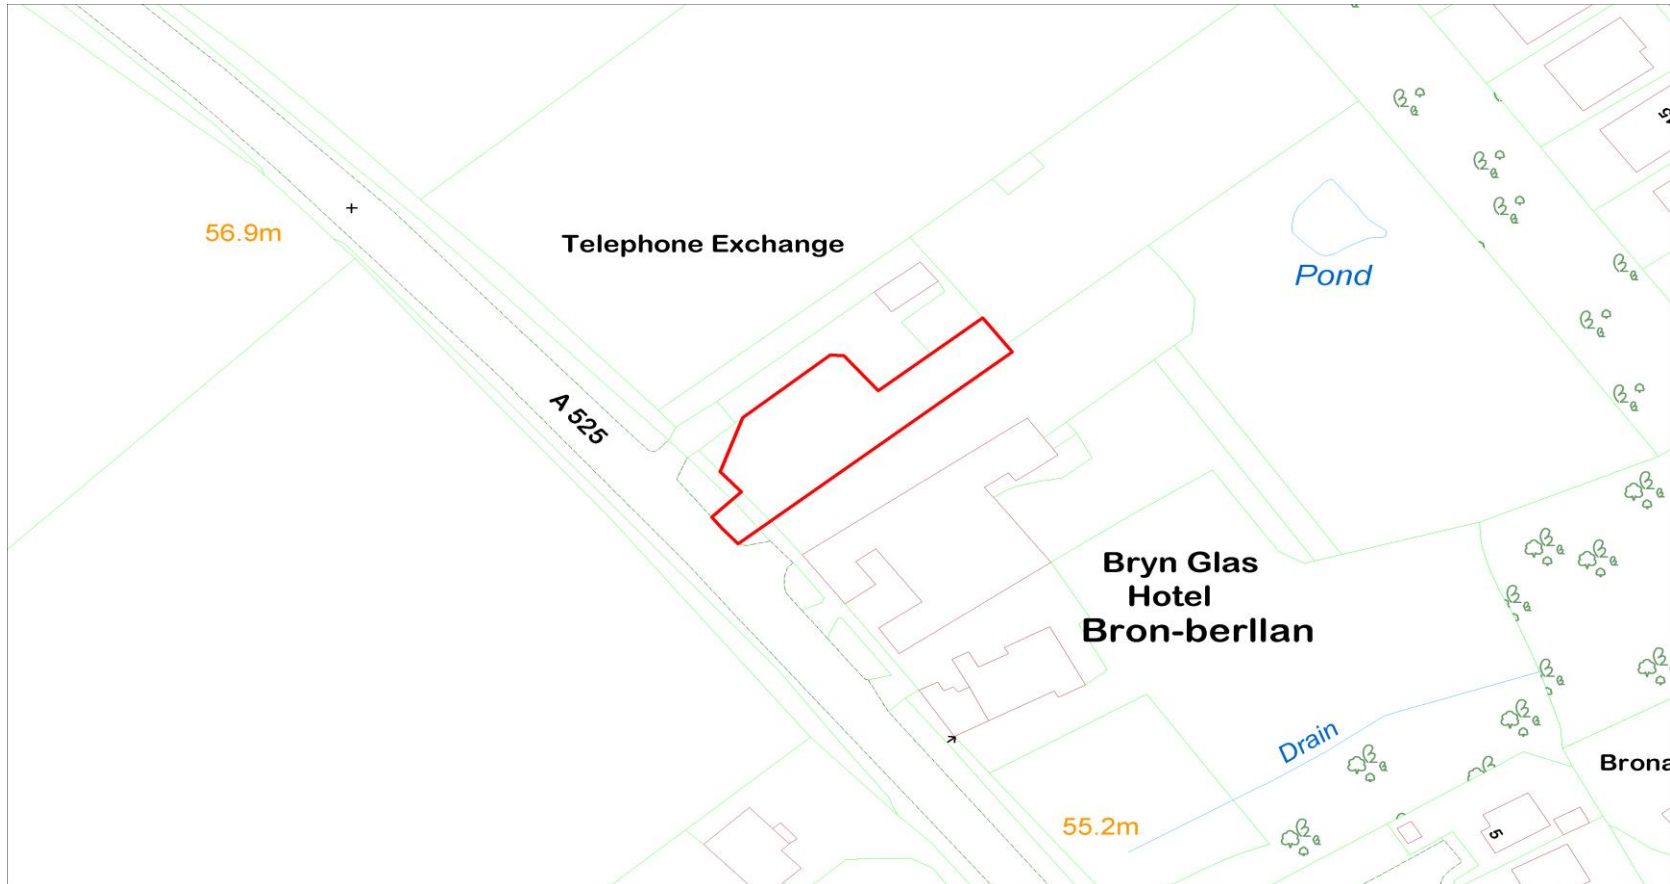

Cyfeirnod y Safle : CS-30E-065
Site Reference :

Arwynebedd y Safle (Hectarau) : 0.062
Site Area (Hectares) :

Defnydd Arfaethedig : 1 Annedd
Proposed Use : 1 Dwelling

Defnydd presennol : Cyfnewidfa ffôn
Current Use : Telephone Exchange

Anheddiad Agosaf : Trefnant
Nearest Settlement :

Ydi'r safle'n cydymffurfio â'r Strategaeth a ffefrir? : Ydw / Yes
Does the site comply with the Preferred Strategy? :

Enw'r Safle : Tir cyffiniol Bryn Glas, Ffordd Llanelwy, Trefnant
Site Name : Land adjoining Bryn Glas, St Asaph Road, Trefnant