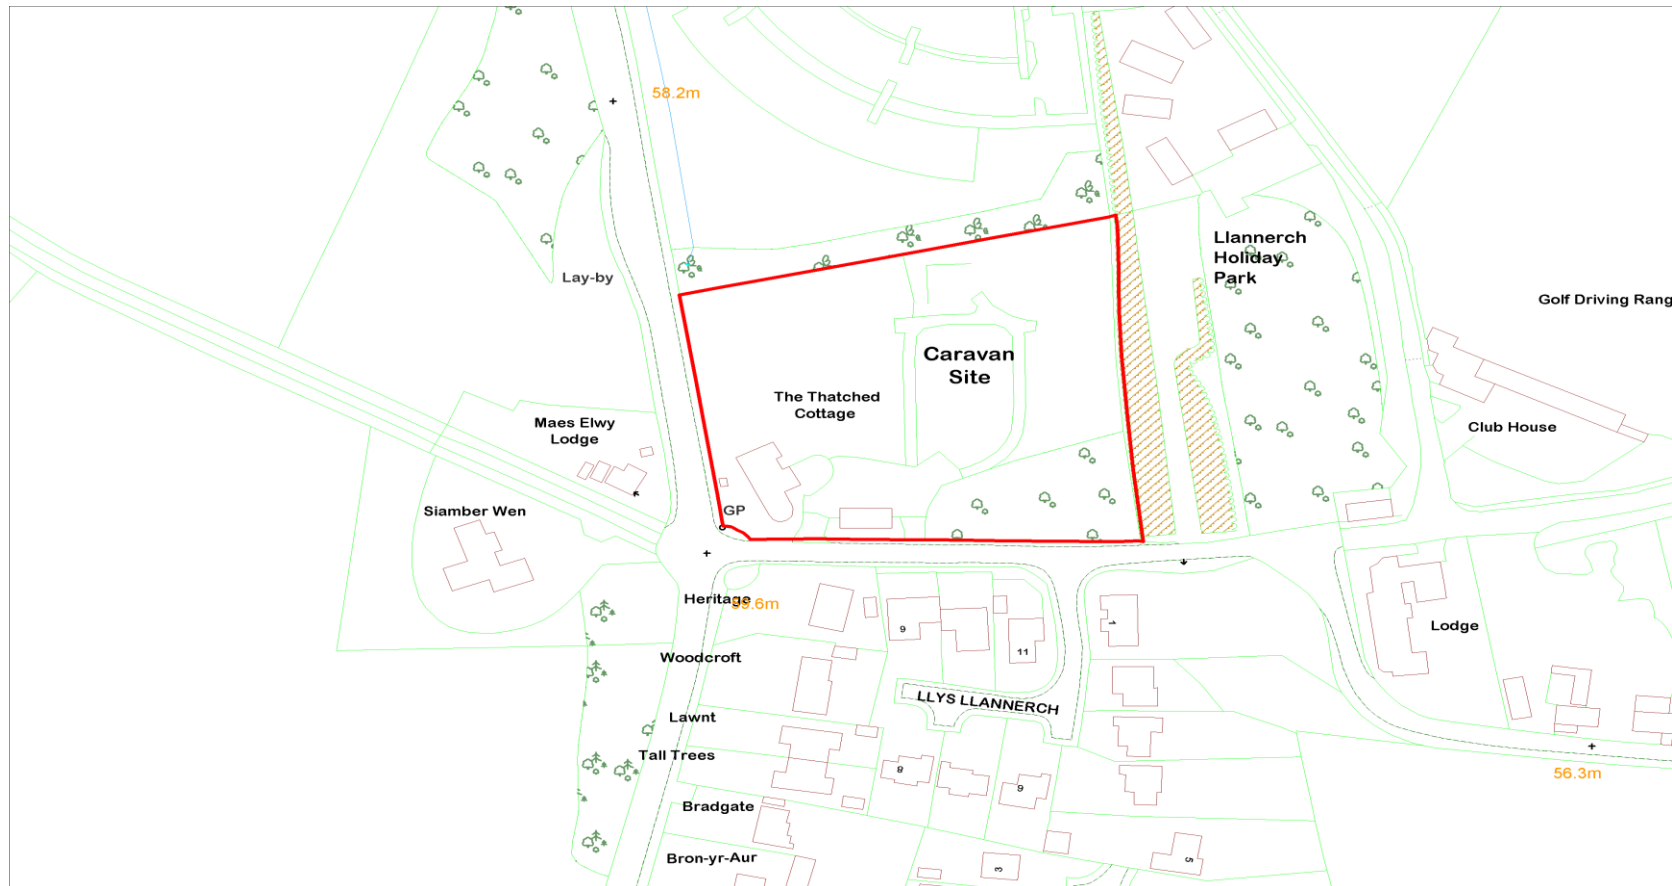

Cyfeirnod y Safle : CS-30E-094
Site Reference :

Arwynebedd y Safle (Hectarau) : 0.89
Site Area (Hectares) :

Defnydd Arfaethedig : Datblygiad Preswyl
Proposed Use : Residential Development

Defnydd presennol : Annedd domestig, caniatâd
Current Use : cynllunio ar gyfer maes carafanau
sefydlog
Ydi'r safle'n cydymffurfio â'r Strategaeth a ffeirir? : Domestic Dwelling, Planning for static Caravan Park

Anheddiad Agosaf : Trefnant
Nearest Settlement :

Ydw / Yes

Enw'r Safle : The Thatched Cottage, ffordd Dinbych uchaf, Llanelwy
Site Name : The Thatched Cottage, Upper Denbigh Road, St Asaph