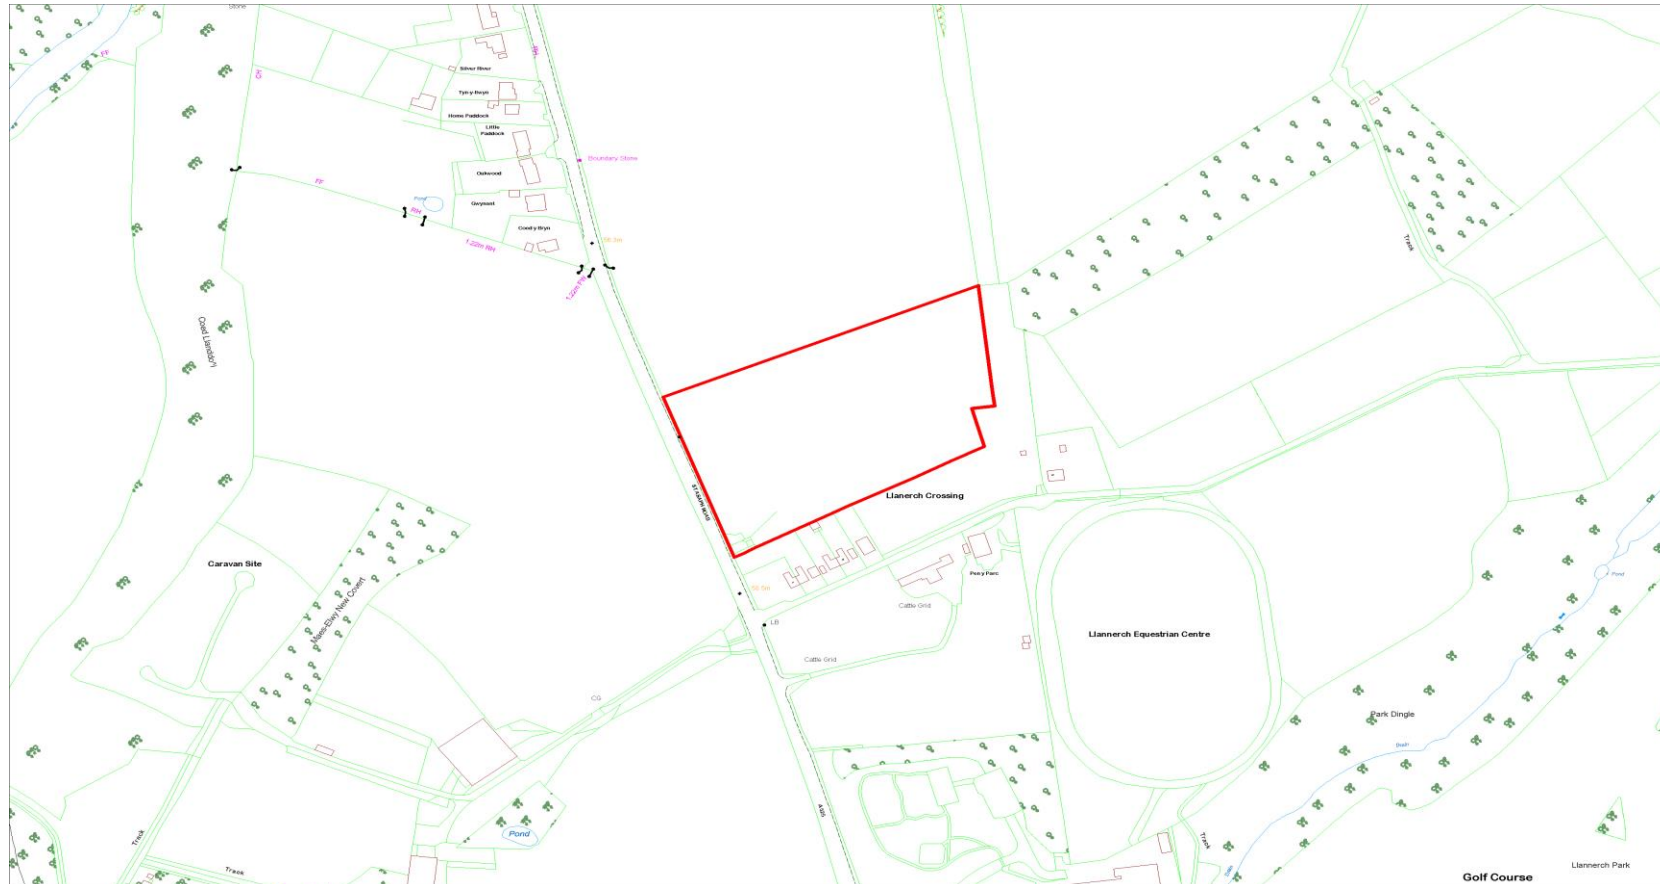

Cyfeirnod y Safle : CS-30E-094  
Site Reference :

Arwynebedd y Safle (Hectarau) : 0.89  
Site Area (Hectares) :

Defnydd Arfaethedig : Datblygiad Preswyl  
Proposed Use : Residential Development

Defnydd presennol : Annedd domestig, caniatâd  
Current Use : cynllunio ar gyfer maes carafanau  
sefydlog  
Ydi'r safle'n cydymffurfio â'r Strategaeth a ffeirir? : Domestic Dwelling, Planning for static Caravan Park

CS-30E-119

Arwynebedd y Safle (Hectarau) :  
Site Area (Hectares) :

4.78

Defnydd Arfaethedig :  
Proposed Use :

Datblygiad Preswyl  
Residential Development

Defnydd presennol :  
Current Use :

Porfa  
Grazing