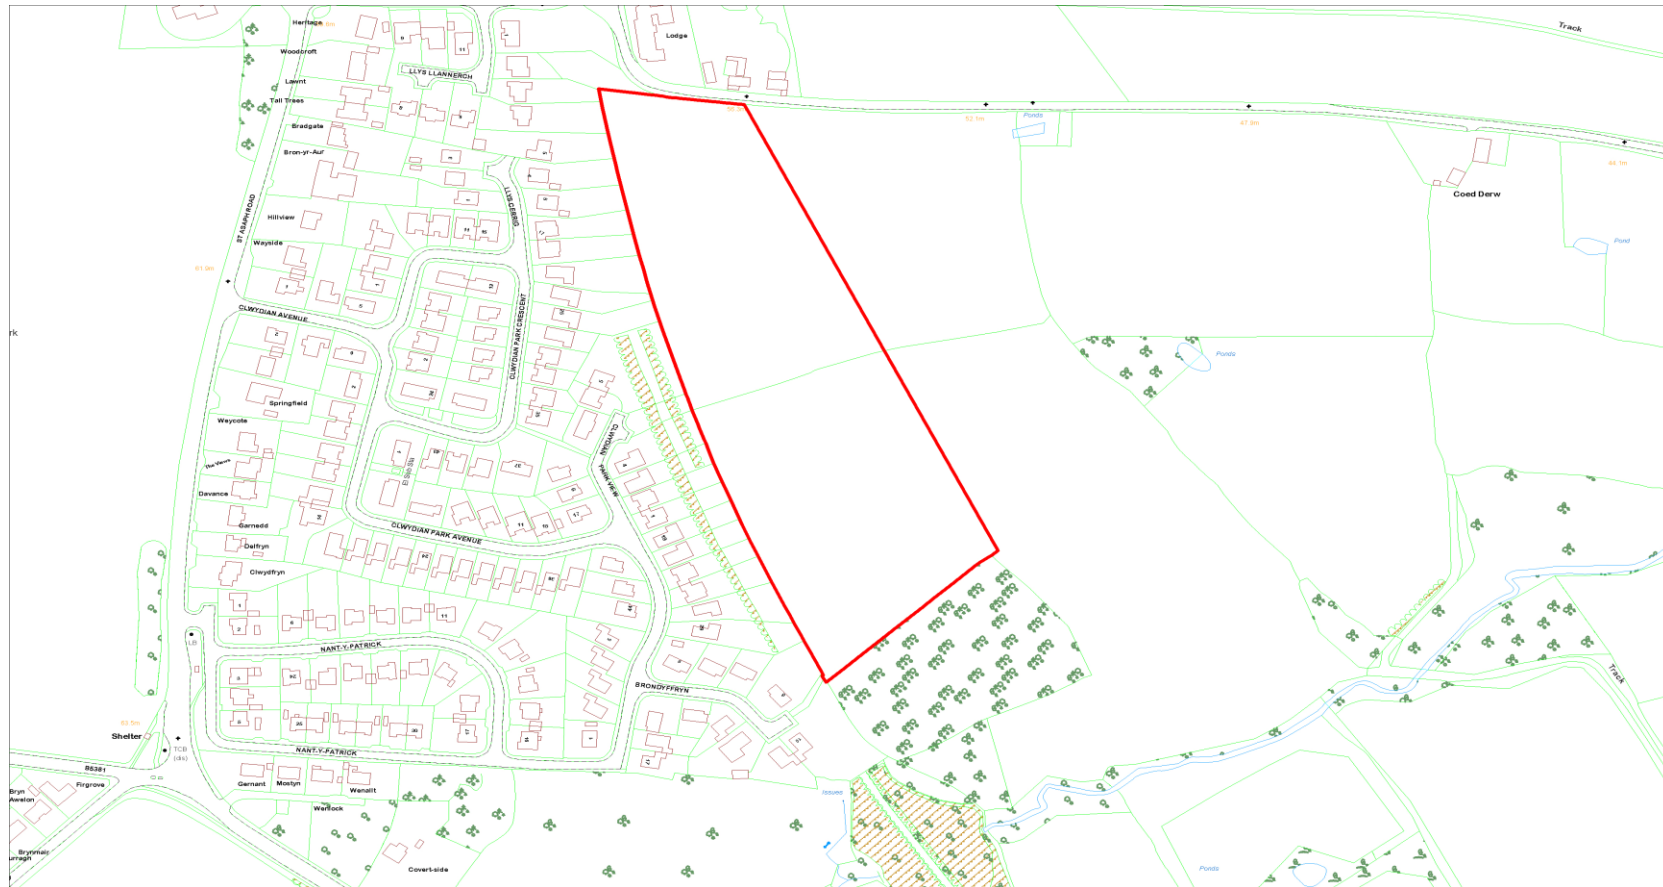

TREFNANT

Cyfeirnod y Safle :
Site Reference :

CS-30E-006

Arwynebedd y Safle (Hectarau) :
Site Area (Hectares) :

3.18

Defnydd Arfaethedig :
Proposed Use :

Datblygiad Preswyl
Residential Development

Defnydd presennol :
Current Use :

Amaethyddol
Agricultural

Anheddiad Agosaf :
Nearest Settlement :

Trefnant

Yd'i'r safle'n cydymffurfio â'r
Strategaeth a ffefrir? :

Ydw / Yes

Does the site comply with the Preferred Strategy? :

Enw'r Safle :
Site Name :

Tir cyffiniol Nant Y Patrick, Trefnant
Land adjoining Nant Y Patrick, Trefnant