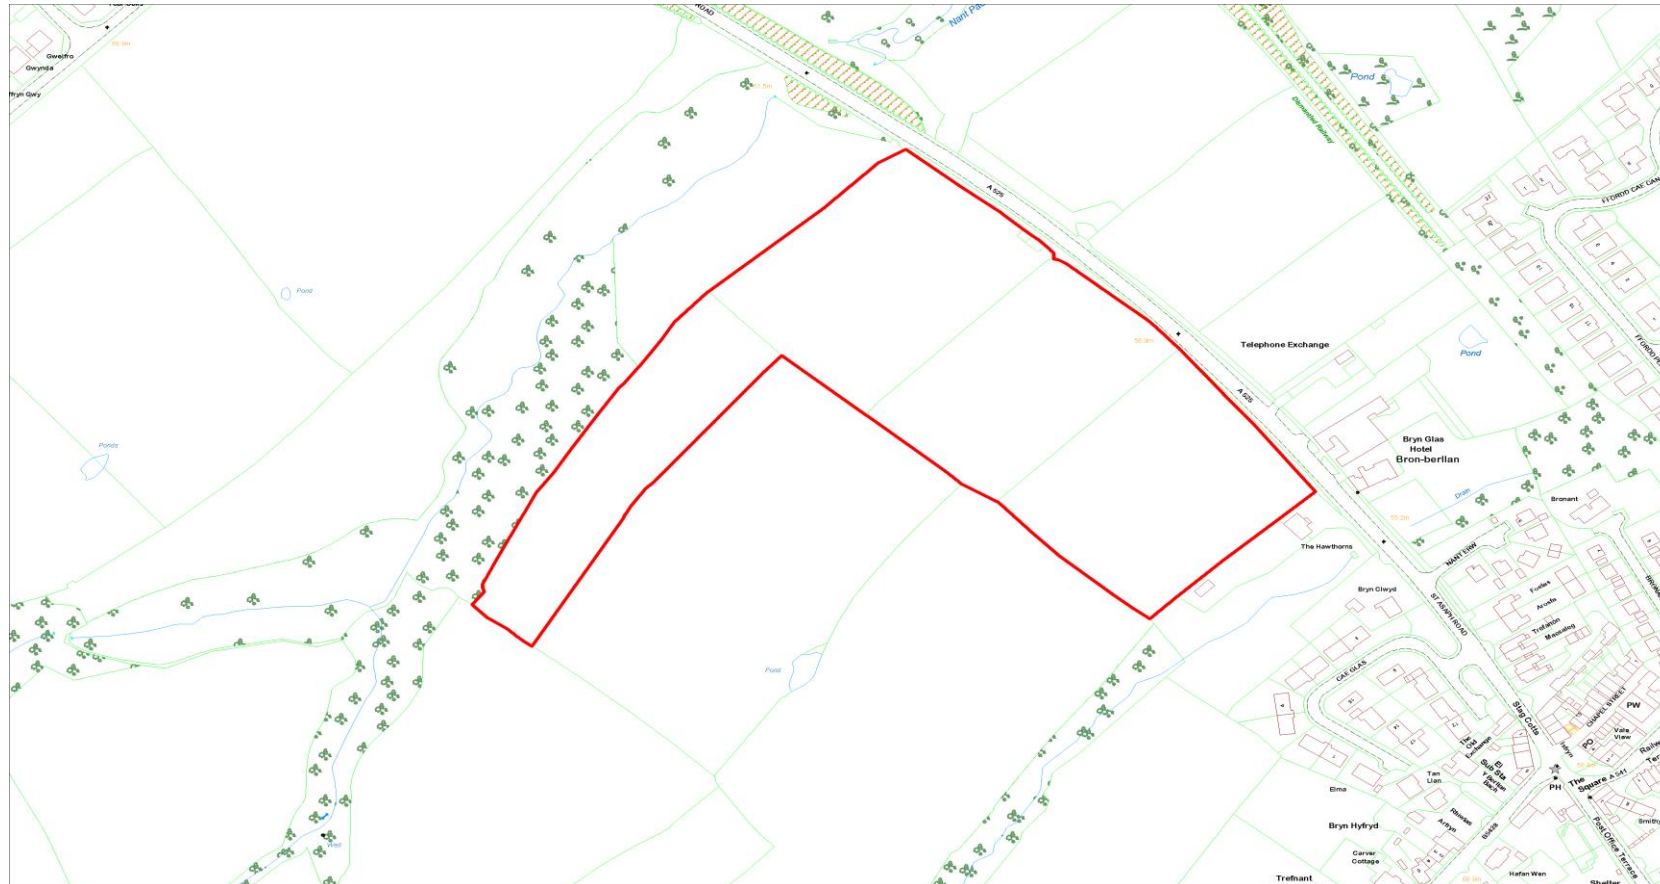

CS-30E-119

Arwynebedd y Safle (Hectarau) :  
Site Area (Hectares) :

4.78

Defnydd Arfaethedig :  
Proposed Use :

Datblygiad Preswyl  
Residential Development

Defnydd presennol :  
Current Use :

Porfa  
Grazing

Cyfeirnod y Safle :  
Site Reference :

CS-30E-122

Arwynebedd y Safle (Hectarau) :  
Site Area (Hectares) :

2.3

Defnydd Arfaethedig :  
Proposed Use :

Datblygiad Preswyl  
Residential Development

Defnydd presennol :  
Current Use :