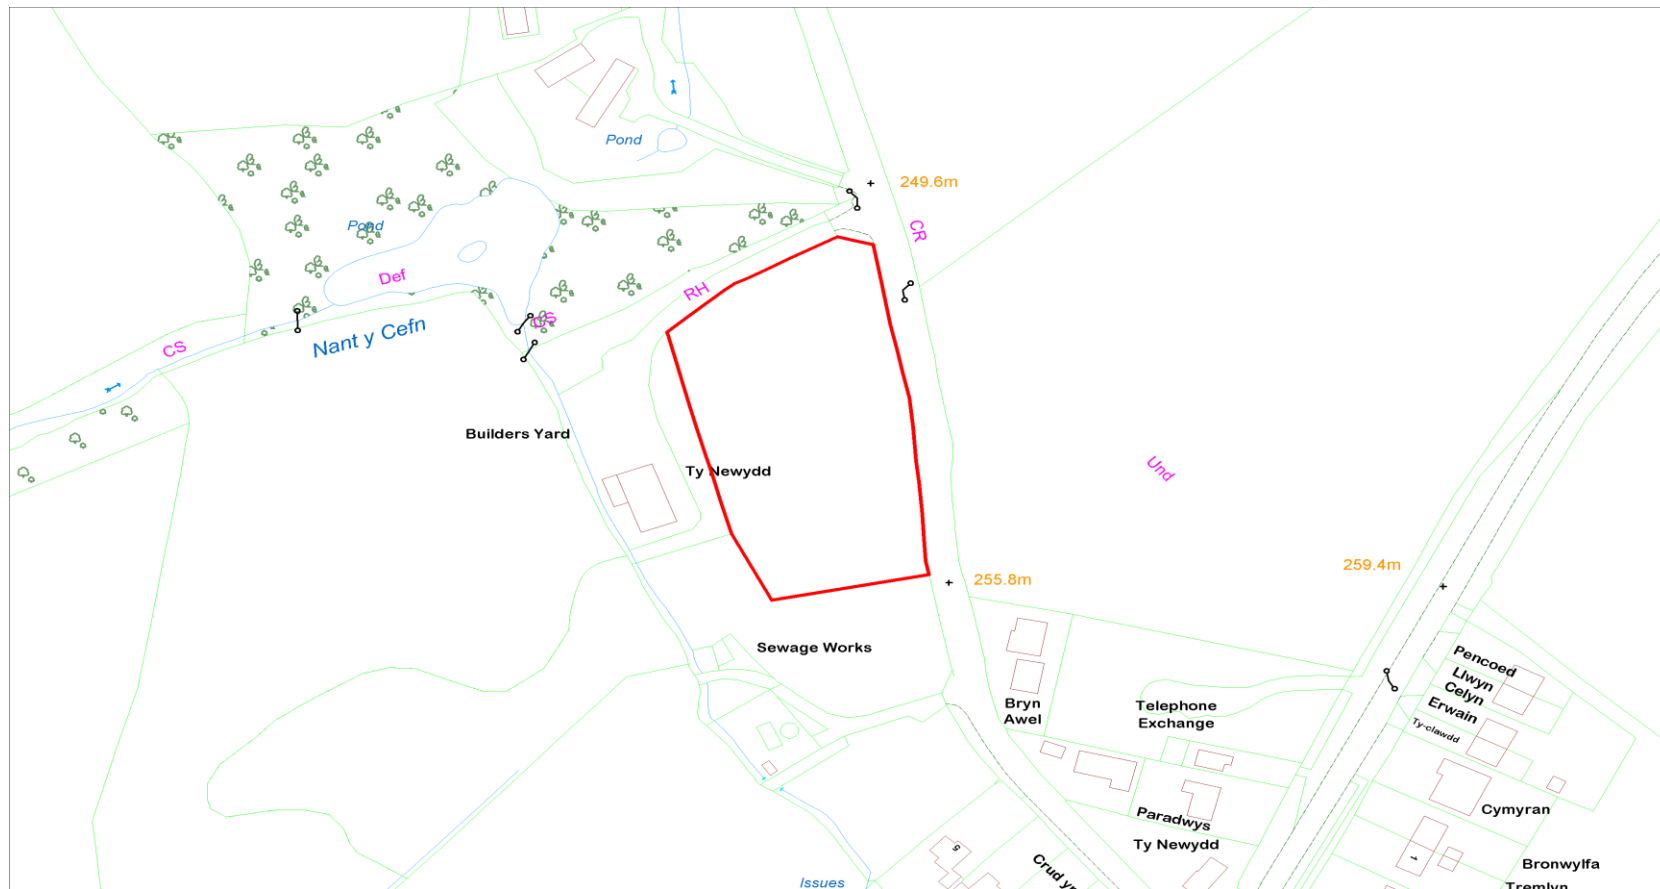

CLAWDDNEWYDD

Cyfeirnod y Safle : Site Reference :	CS-12E-011	Arwynebedd y Safle (Hectarau) : Site Area (Hectares) :	0.48
Defnydd Arfaethedig : Proposed Use :	Datblygiad Preswyl Residential Development	Defnydd presennol : Current Use :	Tir Amaethyddol Agricultural land
Anheddiad Agosaf : Nearest Settlement :	Clawddnewydd	Yd'i'r safle'n cydymffurfio â'r Strategaeth a ffefir? : Does the site comply with the Preferred Strategy? :	Ydw / Yes
Enw'r Safle : Site Name :	Tir cyffiniol Crud Yr Awel, Clawddnewydd Land adjoining Crud Yr Awel, Clawddnewydd		

Cyfeirnod y Safle :
Site Reference :

CS-12E-013

Arwynebedd y Safle (Hectarau) :
Site Area (Hectares) :

1.48

Defnydd Arfaethedig :
Proposed Use :

Datblygiad Tai
Housing Development

Defnydd presennol :
Current Use :

Tir Amaethyddol
Agricultural land

Anheddiad Agosaf :
Nearest Settlement :

Clawddnewydd

Ydi'r safle'n cydymffurfio â'r
Strategaeth a ffefrir? :

Ydw / Yes

Enw'r Safle :
Site Name :

Tir yng nghefn Trem Y Coed, Clawddnewydd
Land at rear of Trem Y Coed, Clawddnewydd

Cyfeirnod y Safle :
Site Reference :

CS-12E-156

Arwynebedd y Safle (Hectarau) :
Site Area (Hectares) :

0.23

Defnydd Arfaethedig :
Proposed Use :

Datblygiad Preswyl
Residential Development

Defnydd presennol :
Current Use :