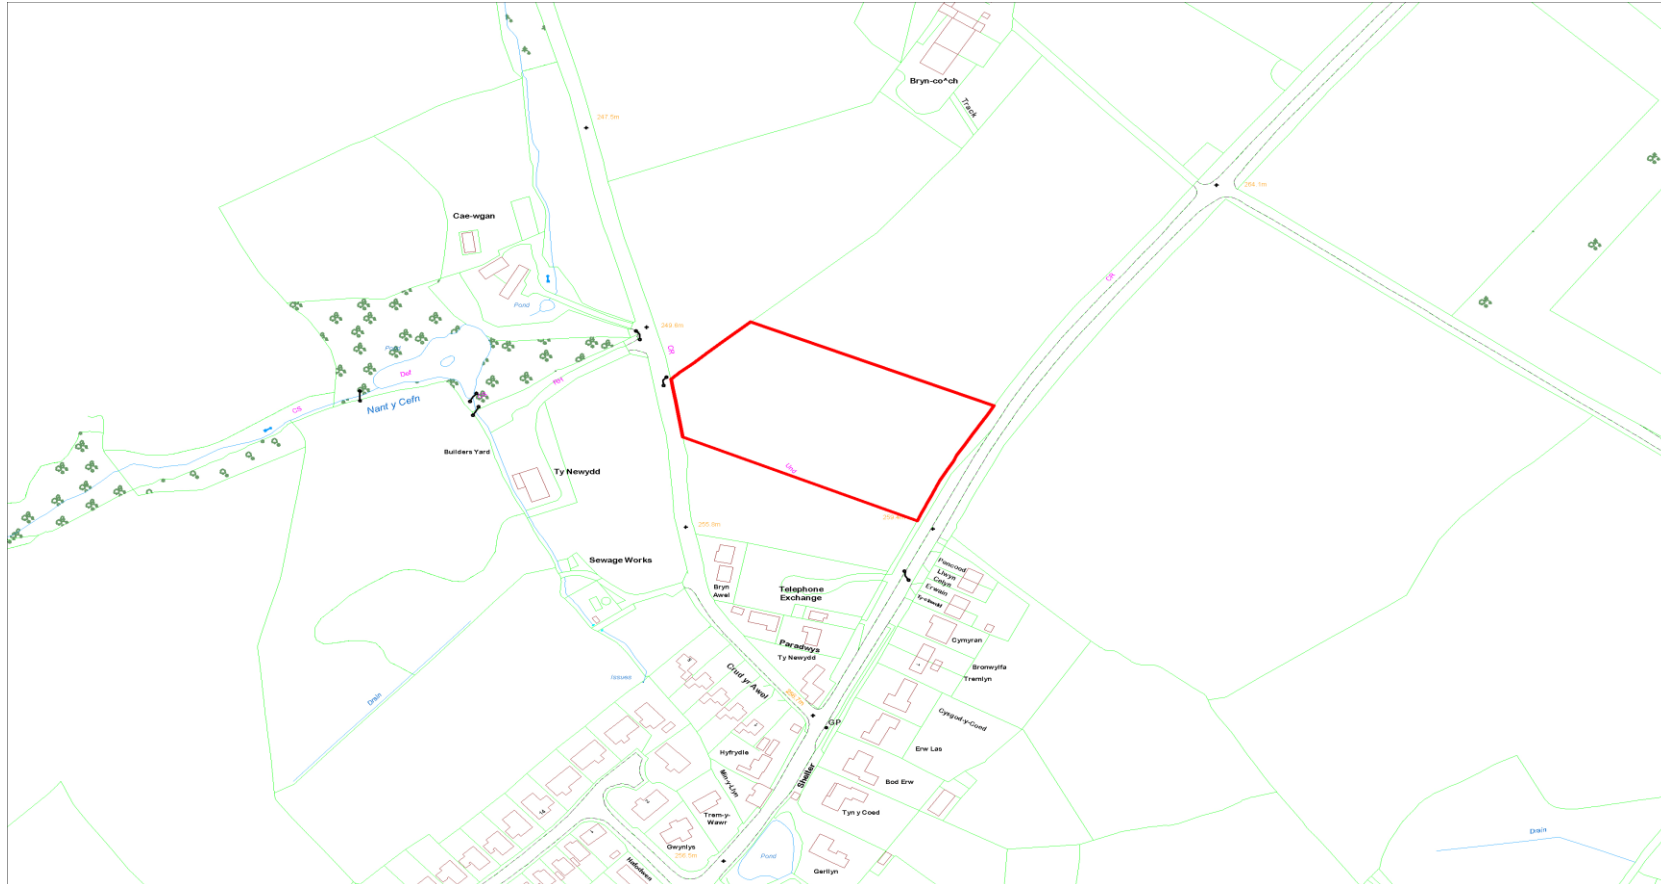

Cyfeirnod y Safle :
Site Reference :

CS-12E-157

Arwynebedd y Safle (Hectarau) :
Site Area (Hectares) :

1.0

Defnydd Arfaethedig :
Proposed Use :

Datblygiad Preswyl
Residential Development

Defnydd presennol :
Current Use :

Porfa
Grazing

Anheddiad Agosaf :
Nearest Settlement :

Clawddnewydd

Ydi'r safle'n cydymffurfio â'r
Strategaeth a ffefrir? :
Does the site comply with the Preferred Strategy? :

Ydw / Yes

Enw'r Safle :
Site Name :

Tir yn Bryn Coch, Clawddnewydd
Land at Bryn Coch, Clawddnewydd