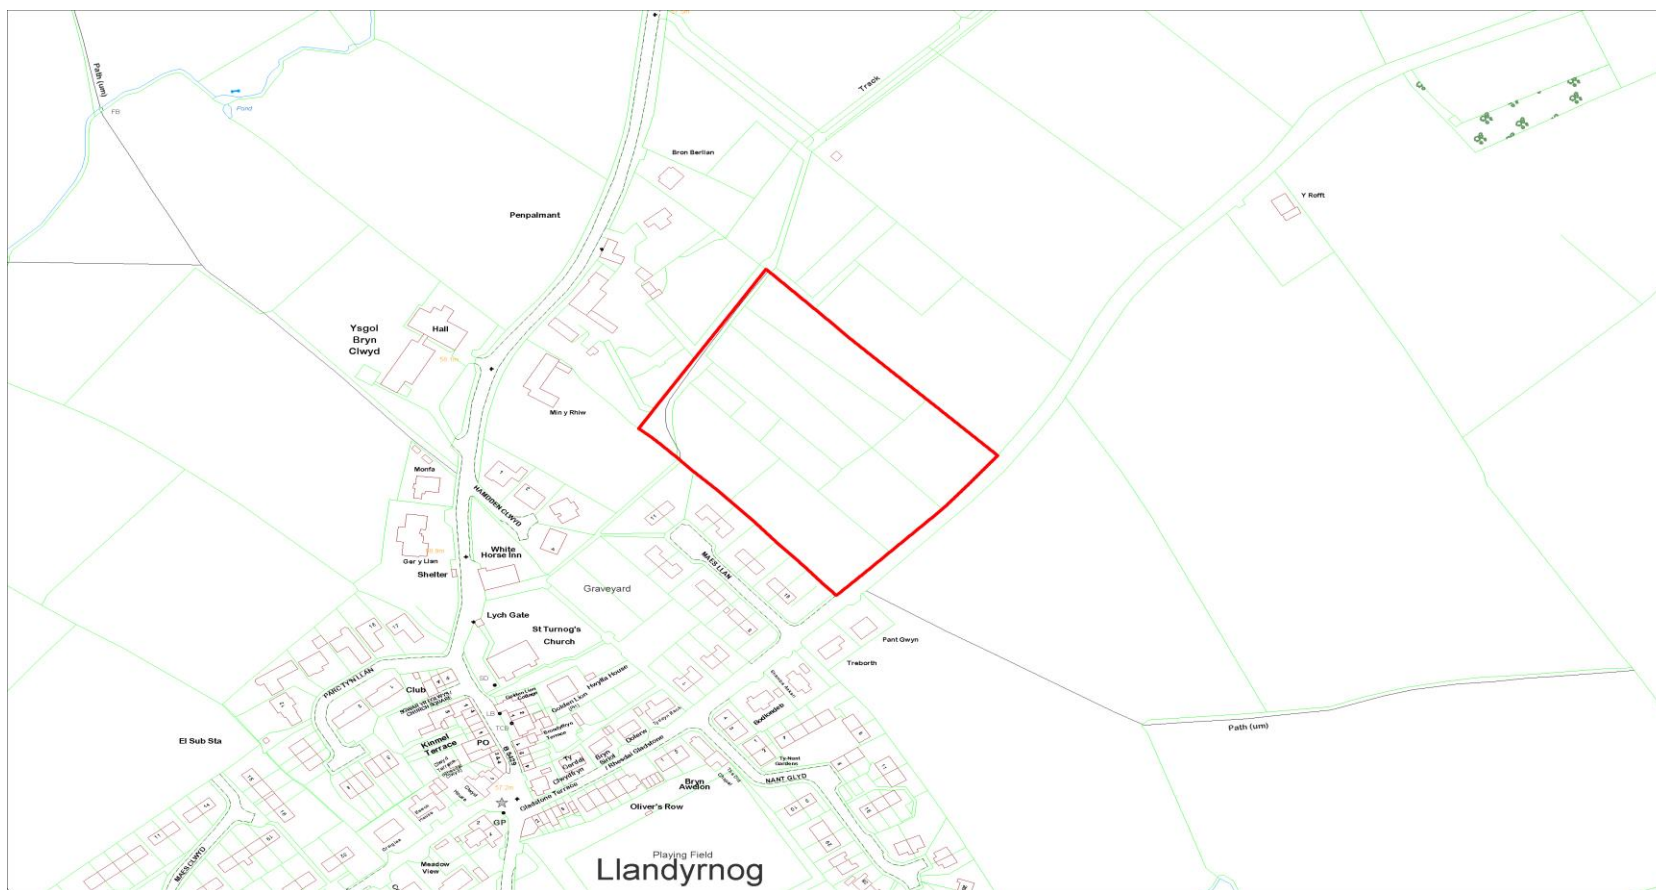

LLANDYRNOG

Cyfeirnod y Safle : CS-18E-015
Site Reference :

Arwynebedd y Safle (Hectarau) : 1.69
Site Area (Hectares) :

Defnydd Arfaethedig : Datblygiad Preswyl
Proposed Use : Residential Development

Defnydd presennol : Amaethyddol
Current Use : Agricultural

Anheddiad Agosaf : Llandyrnog
Nearest Settlement :

Yd'r safle'n cydymffurfio â'r Strategaeth a ffefrir? : Ydw / Yes
Does the site comply with the Preferred Strategy? :

Enw'r Safle : Tir yn Pant Palmant, Llandyrnog
Site Name : Land at Pant Palmant, Llandyrnog

Cyfeirnod y Safle : CS-18E-024
Site Reference :

Arwynebedd y Safle (Hectarau) : 0.37
Site Area (Hectares) :

Defnydd Arfaethedig : Datblygiad Preswyl
Proposed Use : Residential Development

Defnydd presennol : Porfa
Current Use : Grazing

Cyfeirnod y Safle :
Site Reference :

CS-18E-041

Arwynebedd y Safle (Hectarau) :
Site Area (Hectares) :

1.8

Defnydd Arfaethedig :
Proposed Use :

Datblygiad Preswyl
Residential Development

Defnydd presennol :
Current Use :